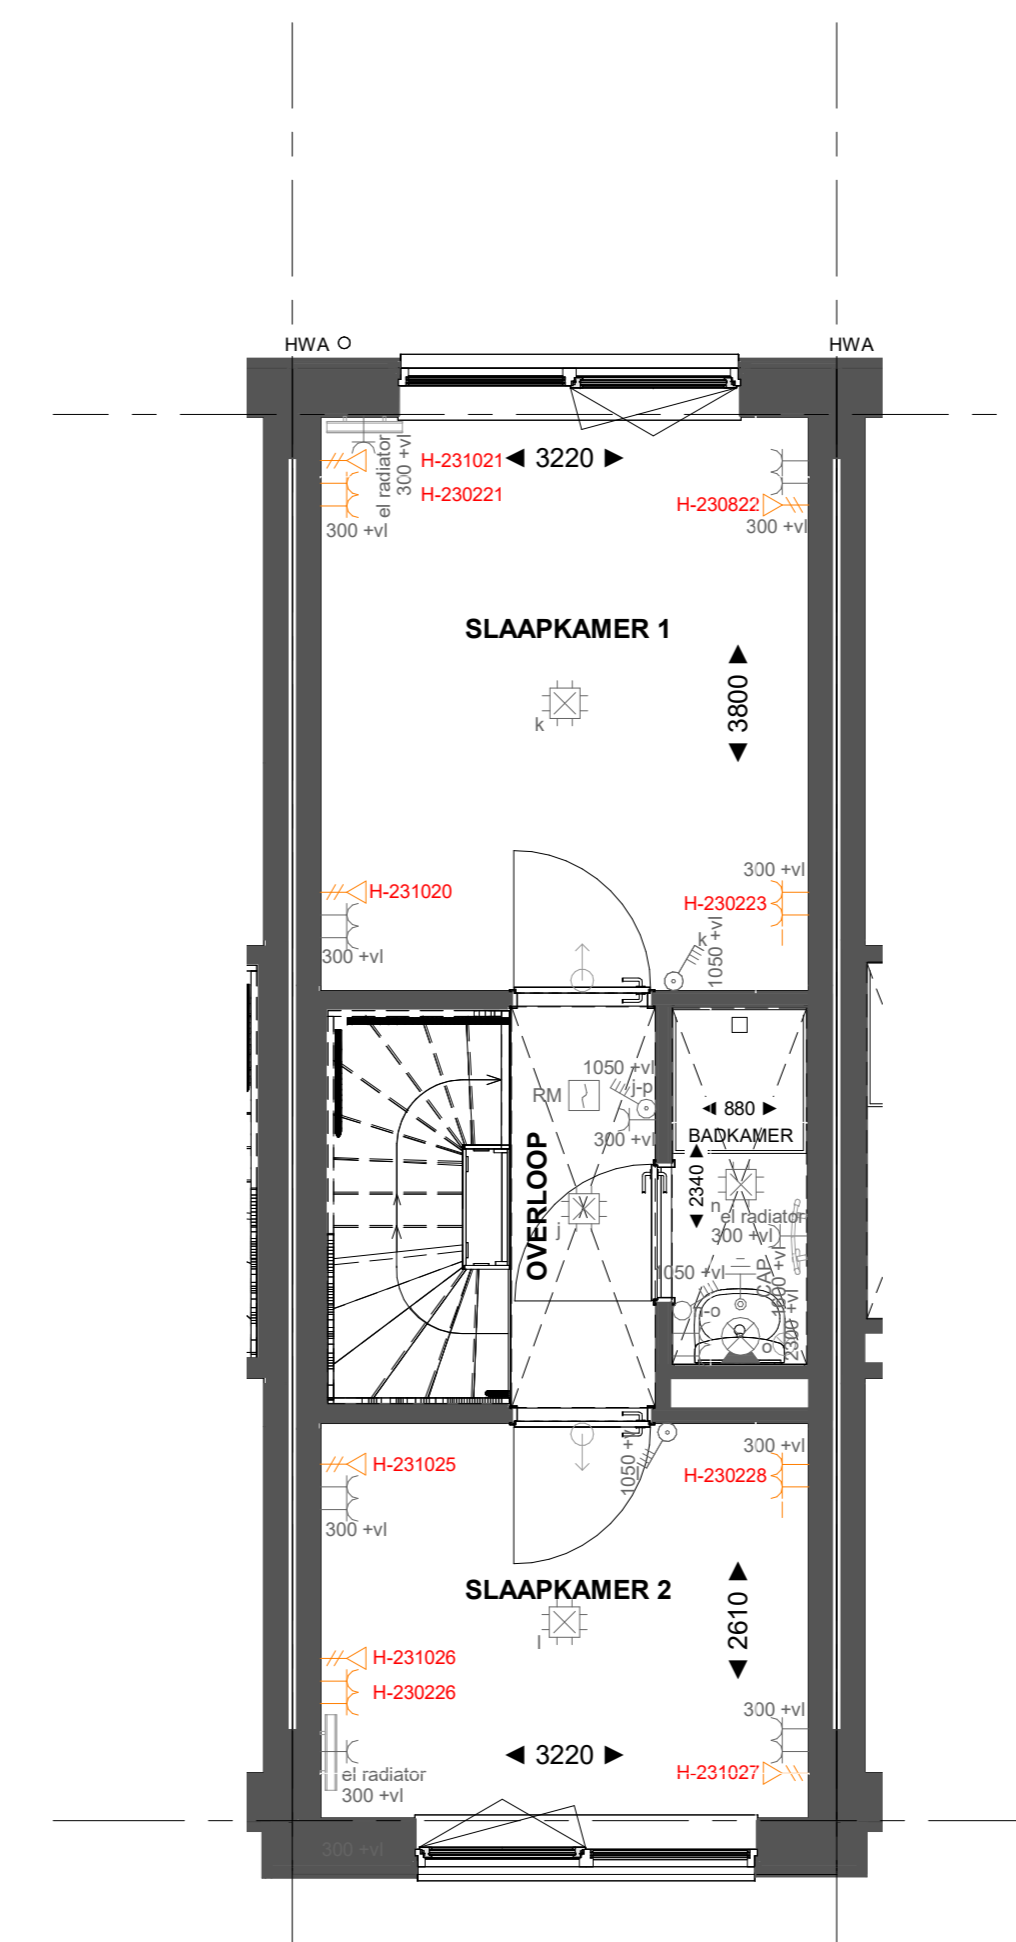

Basis

Eerste verdieping