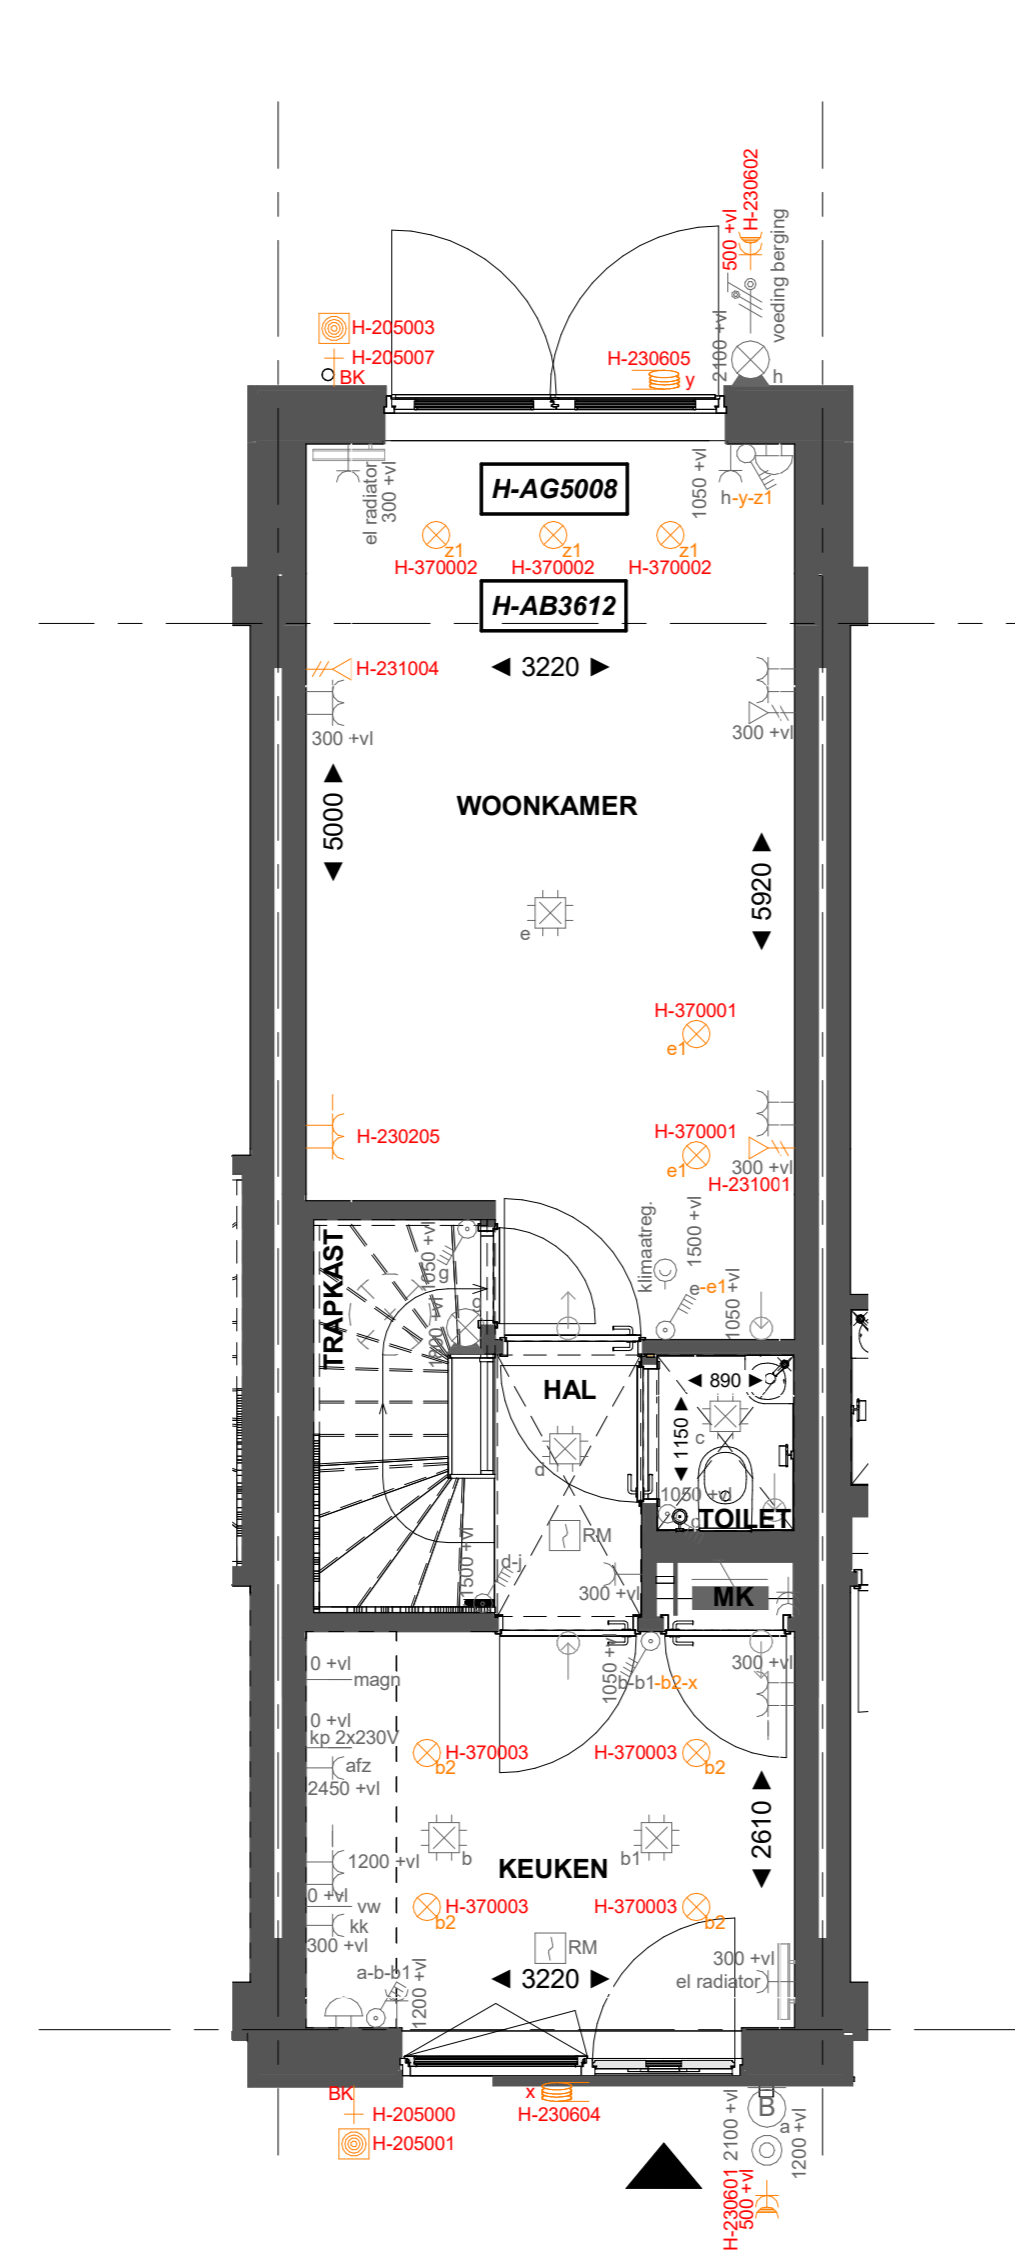

Begane grond