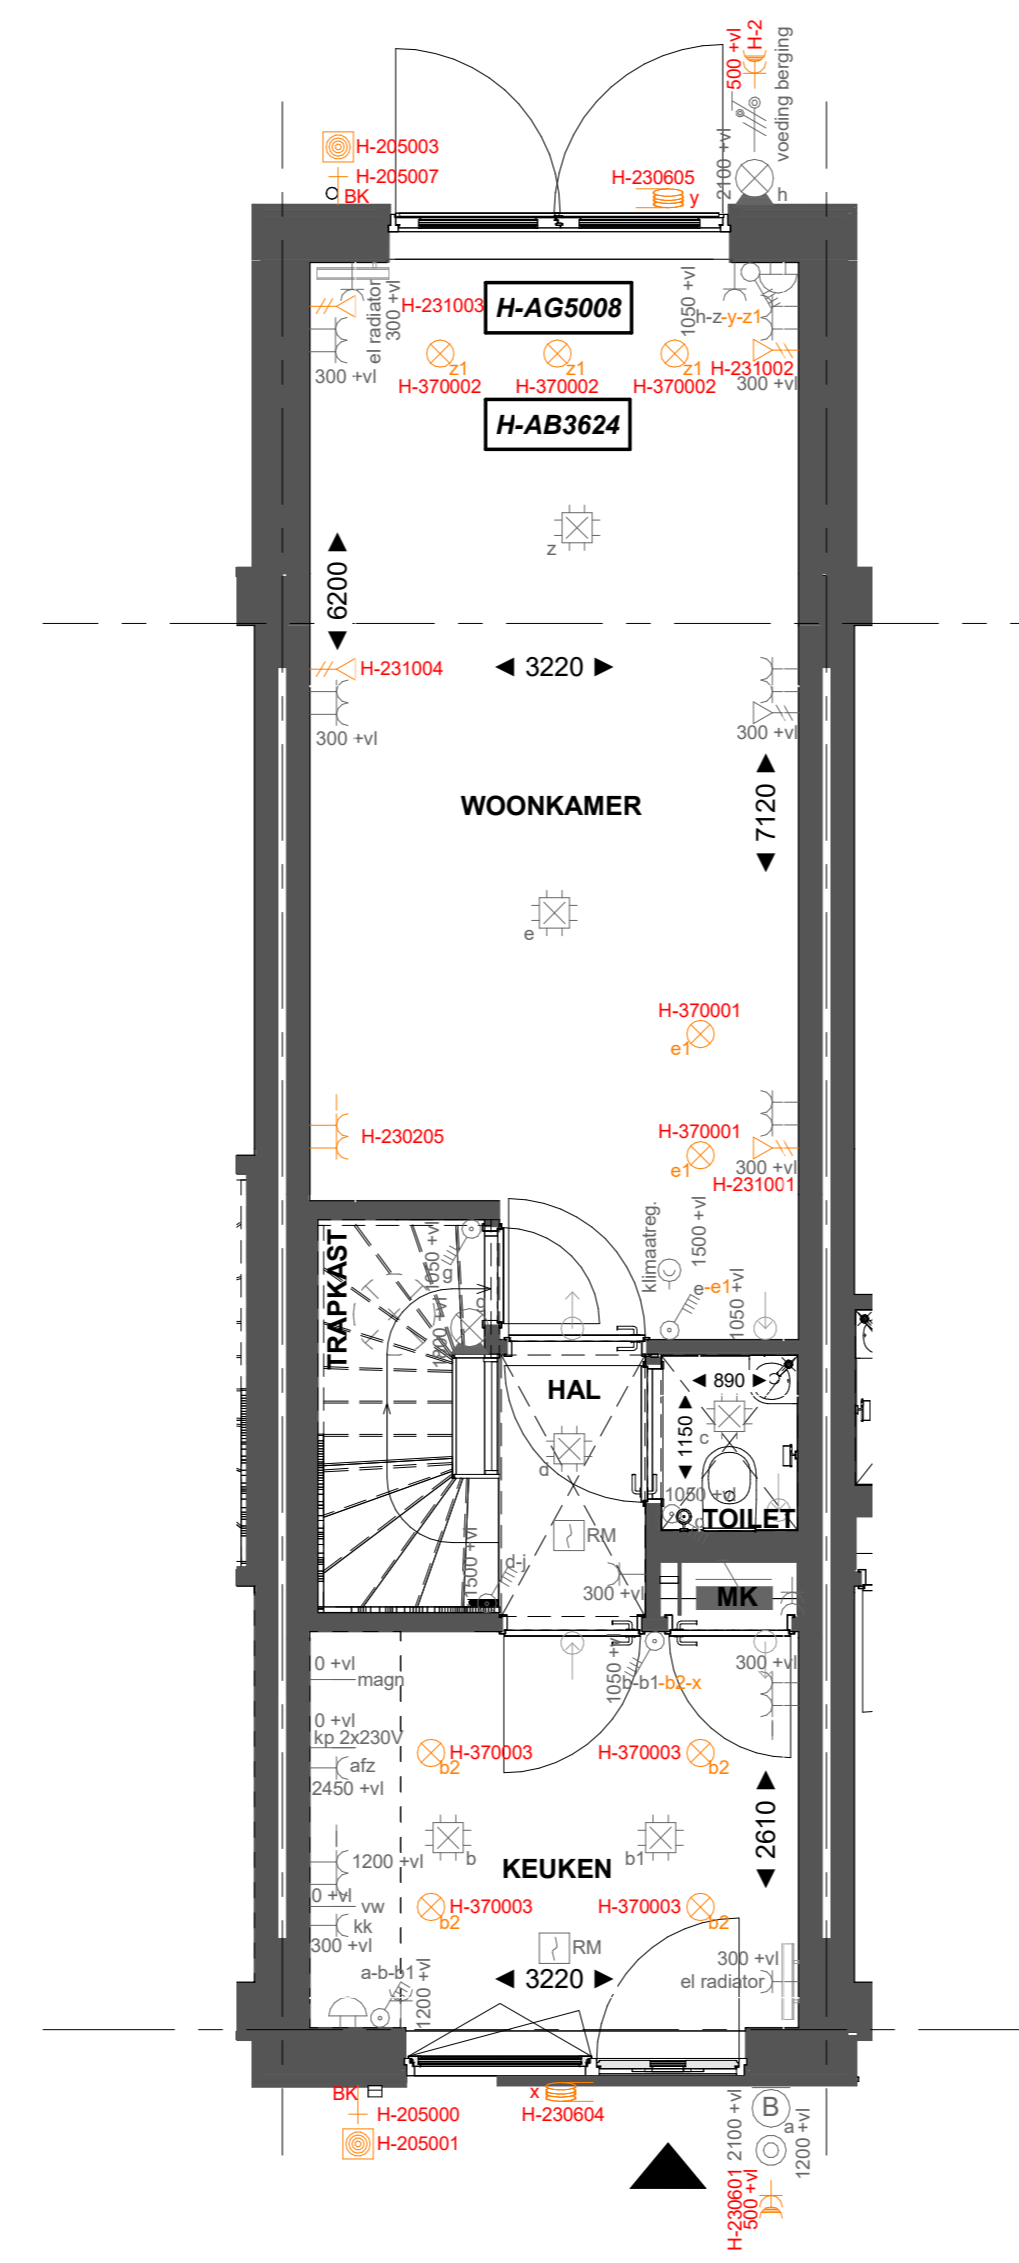

Begane grond