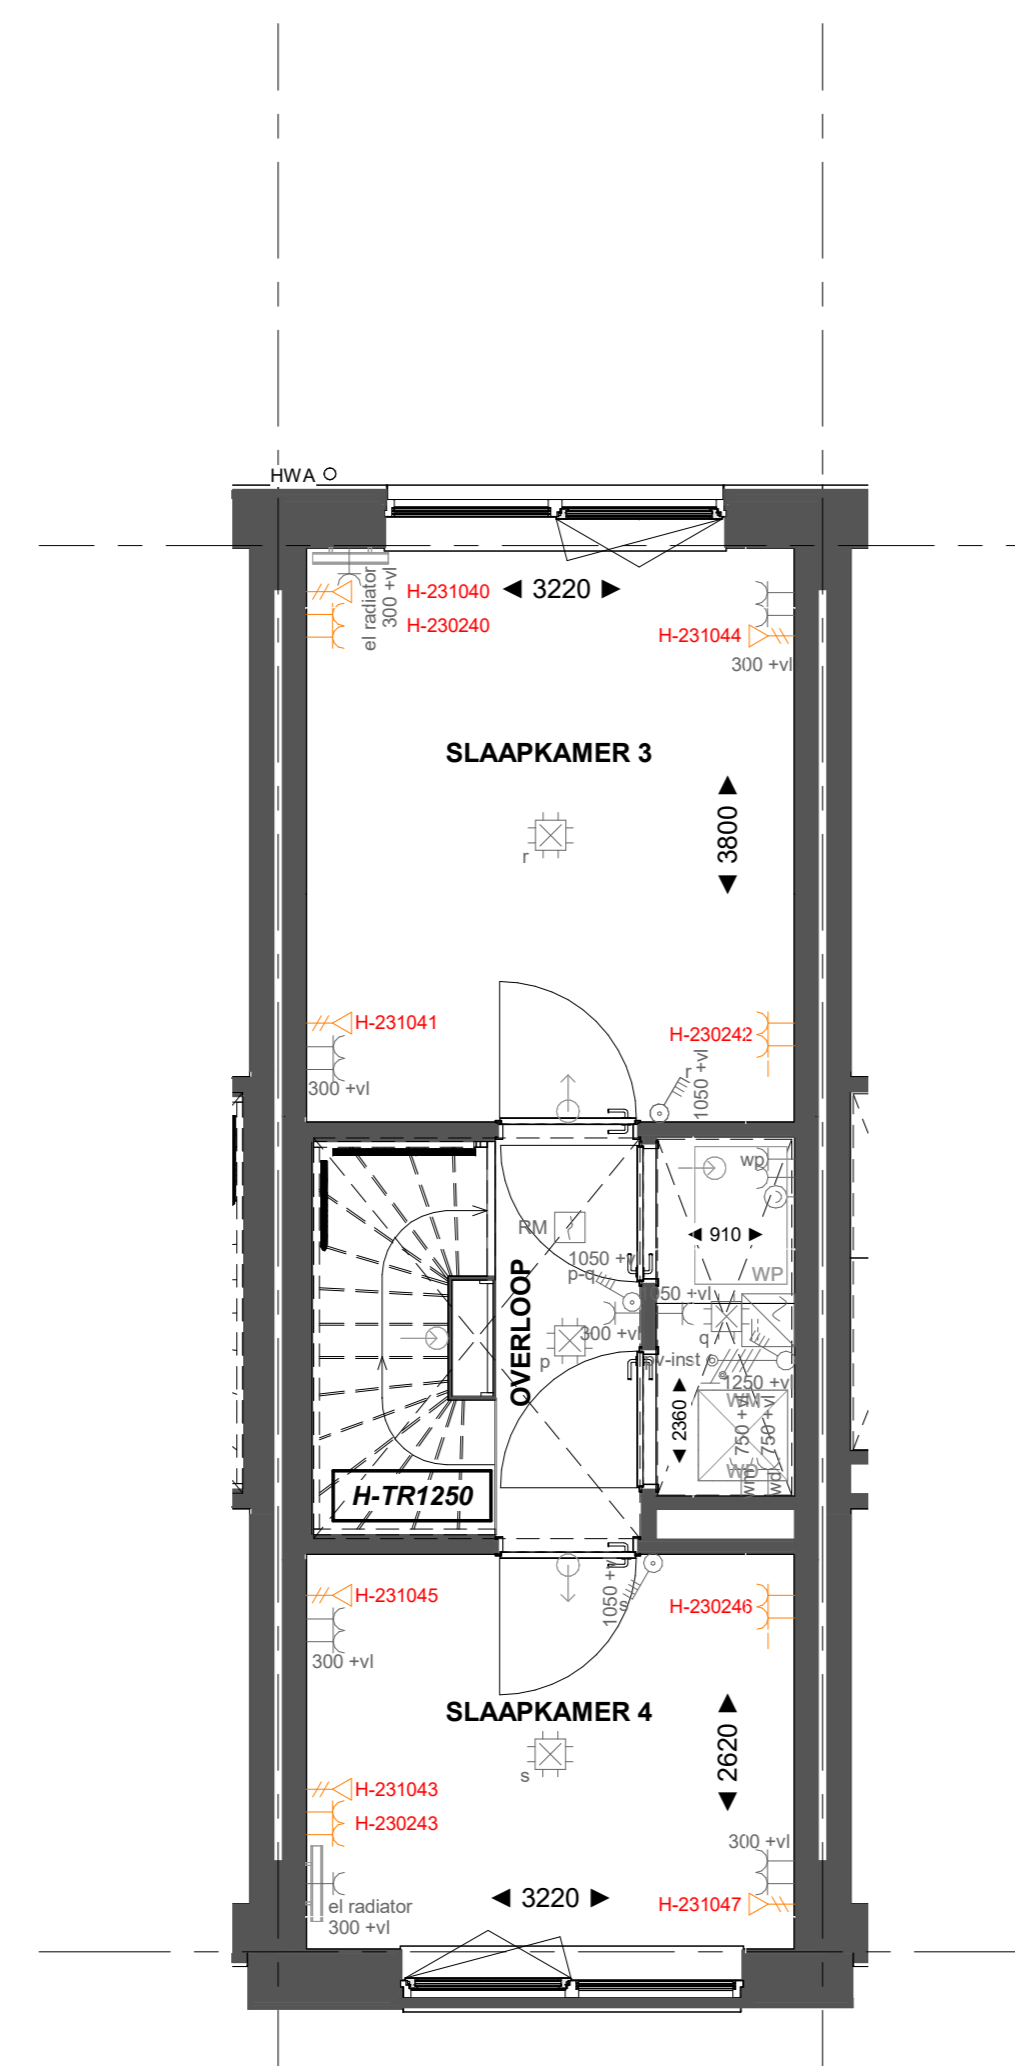

Tweede verdieping