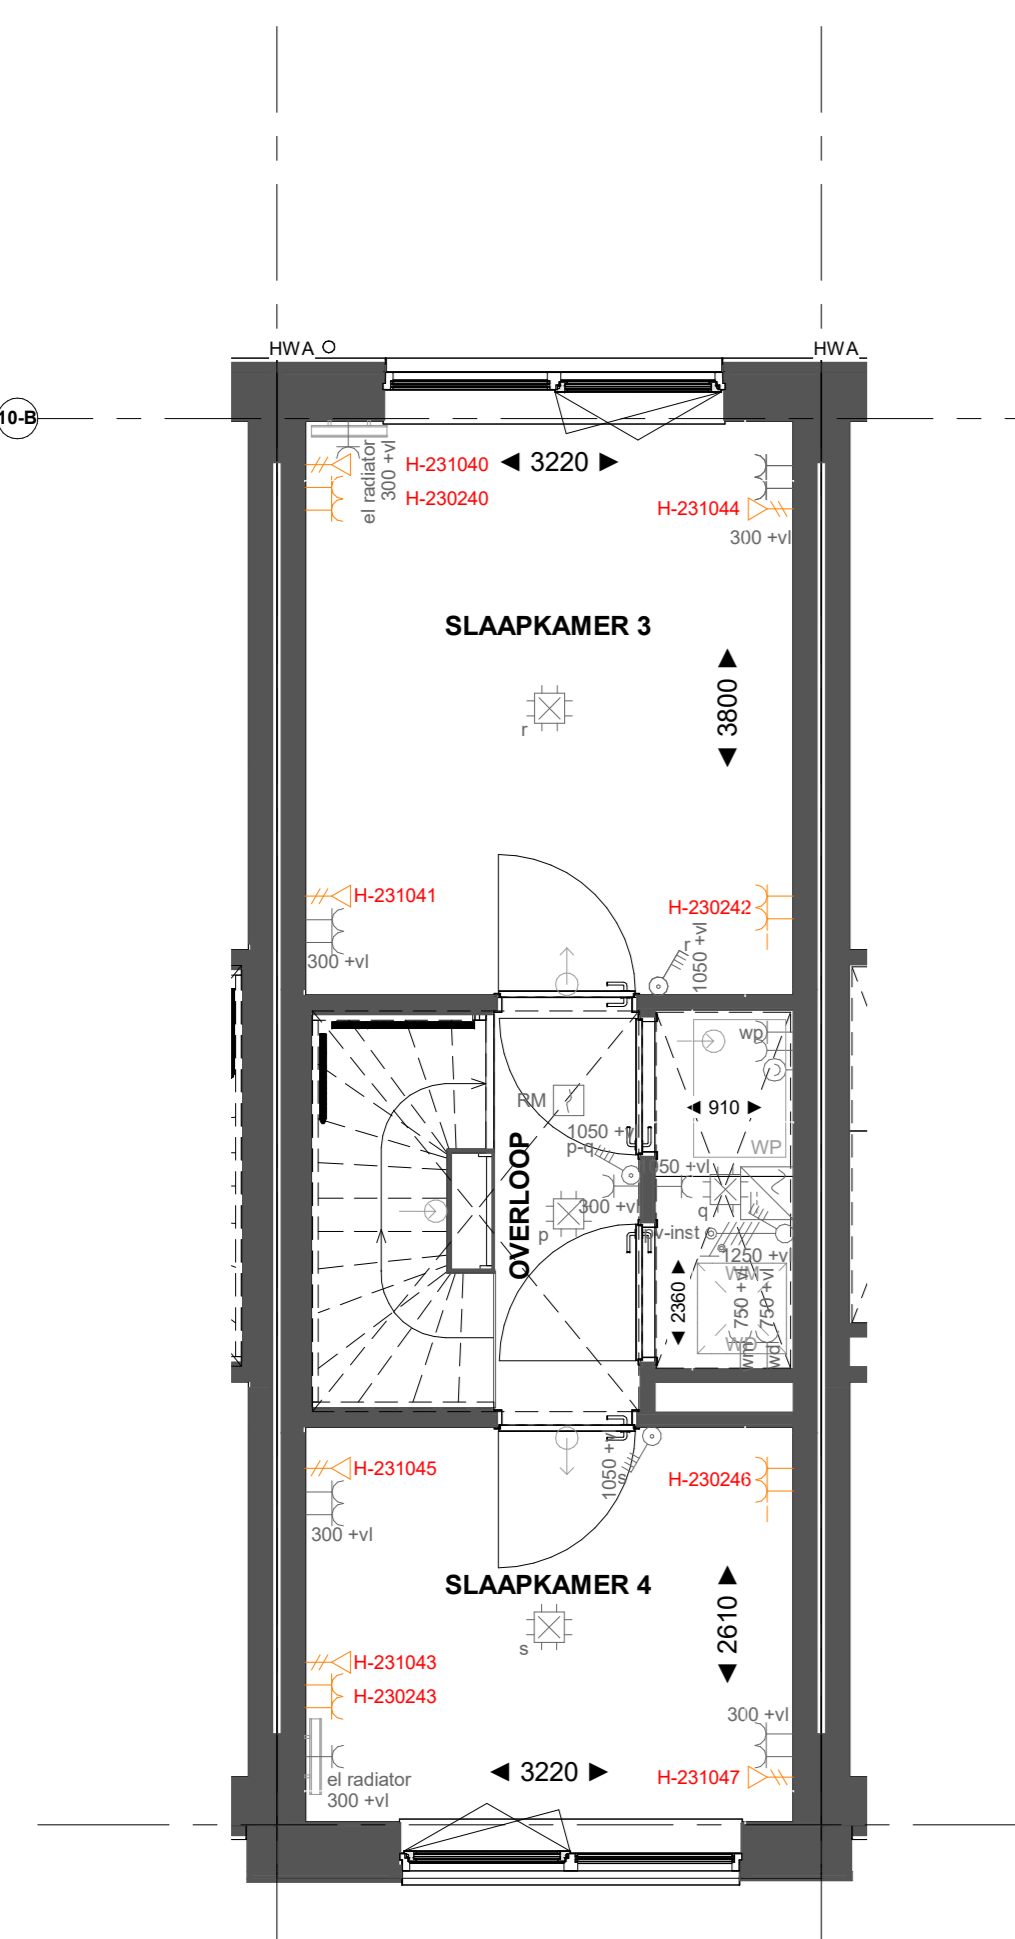

Basis

Tweede verdieping