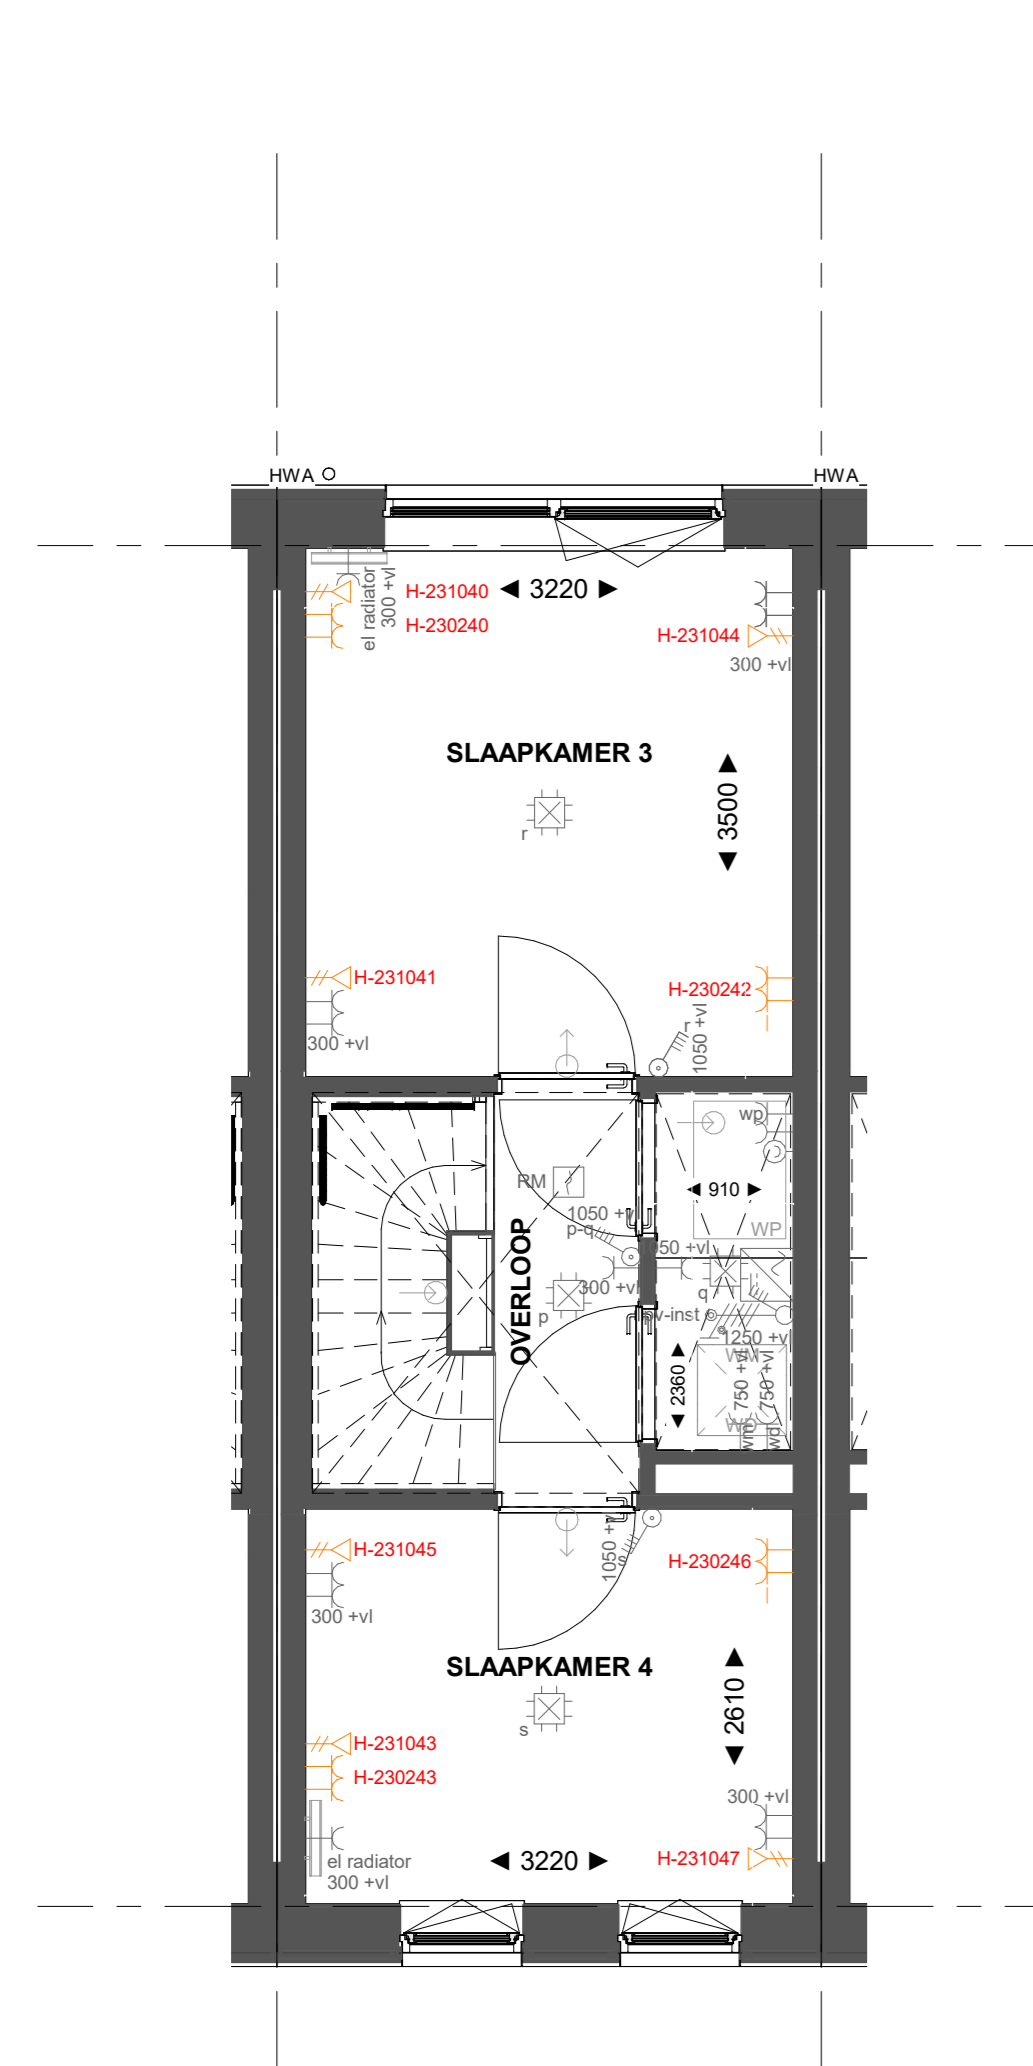

Basis

Tweede verdieping