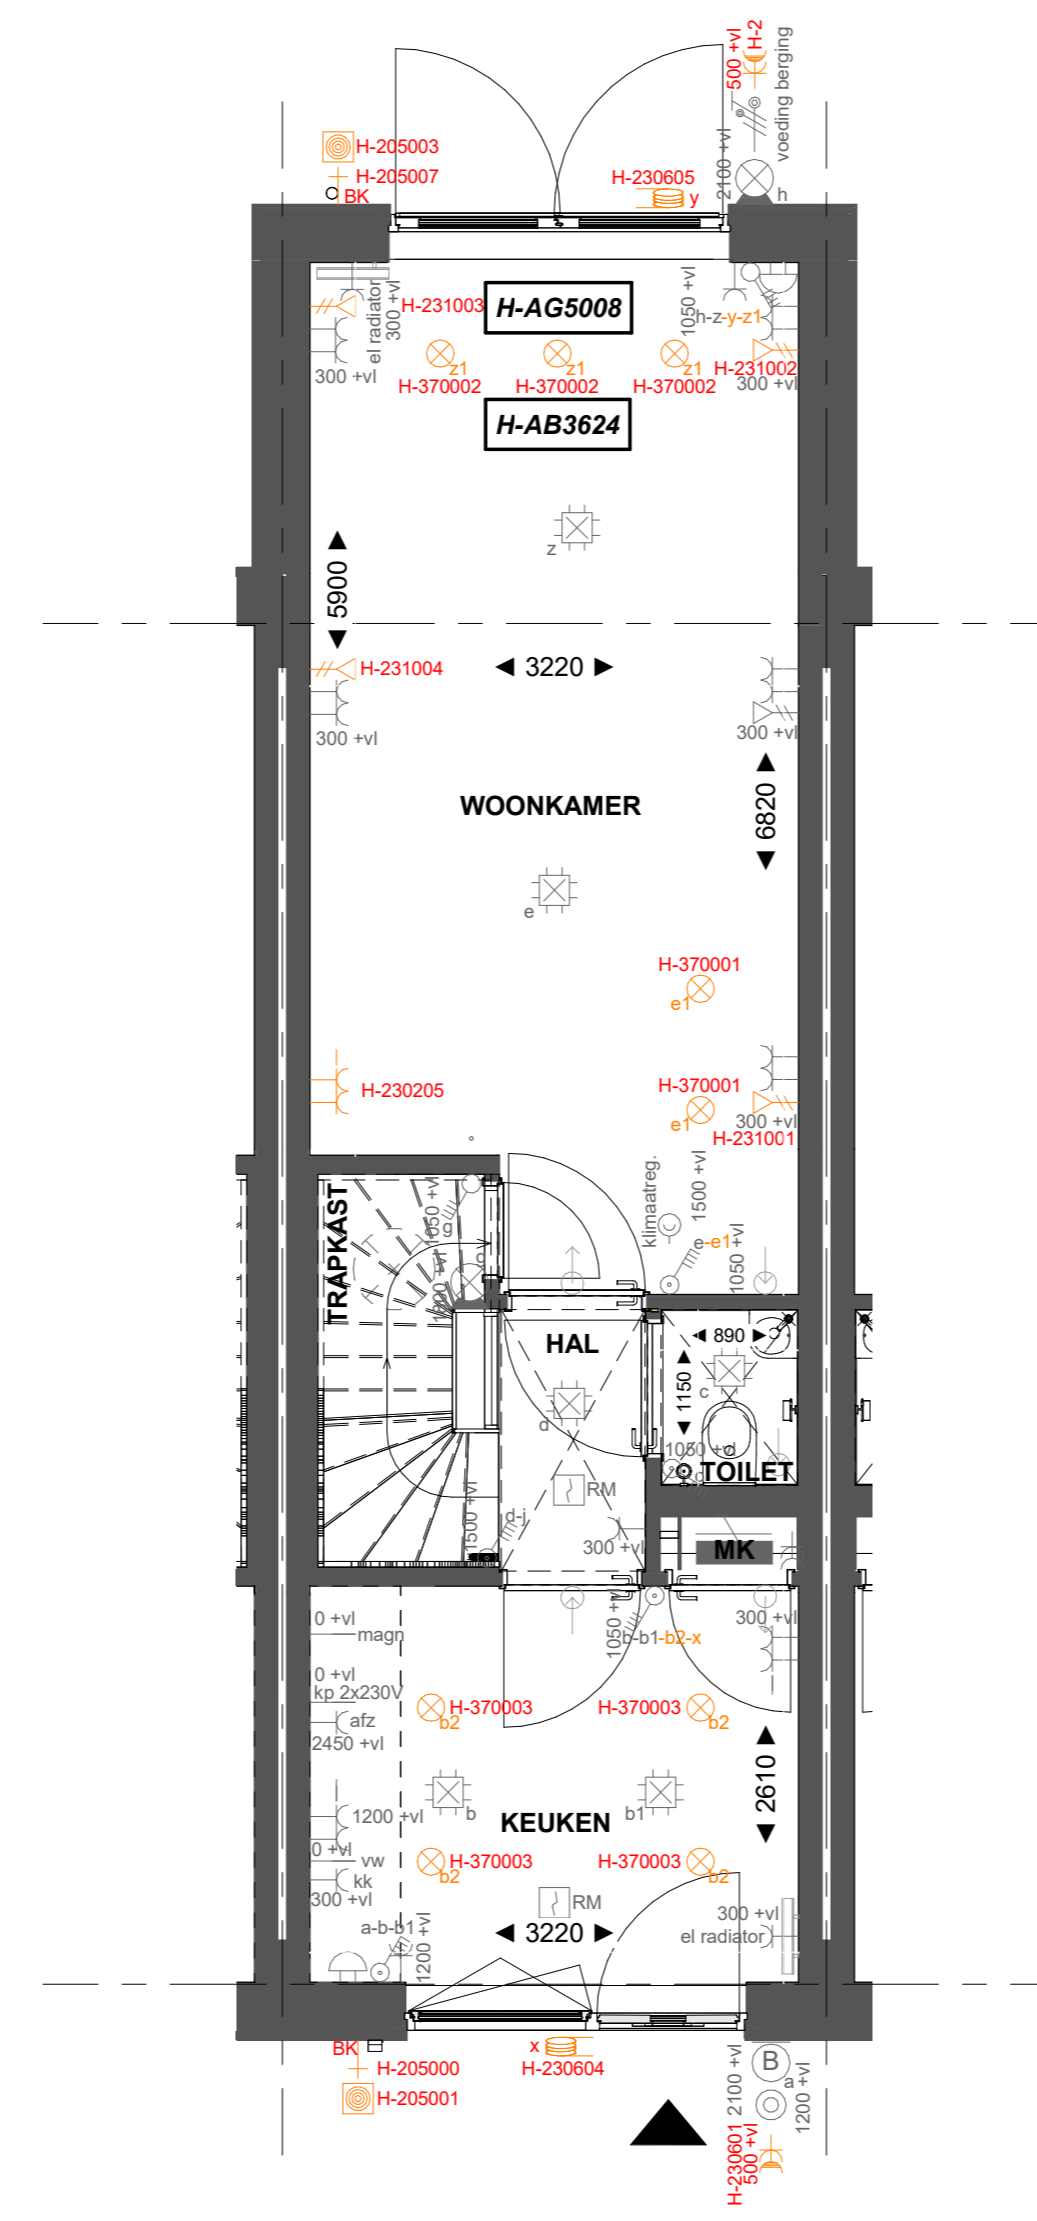

Begane grond