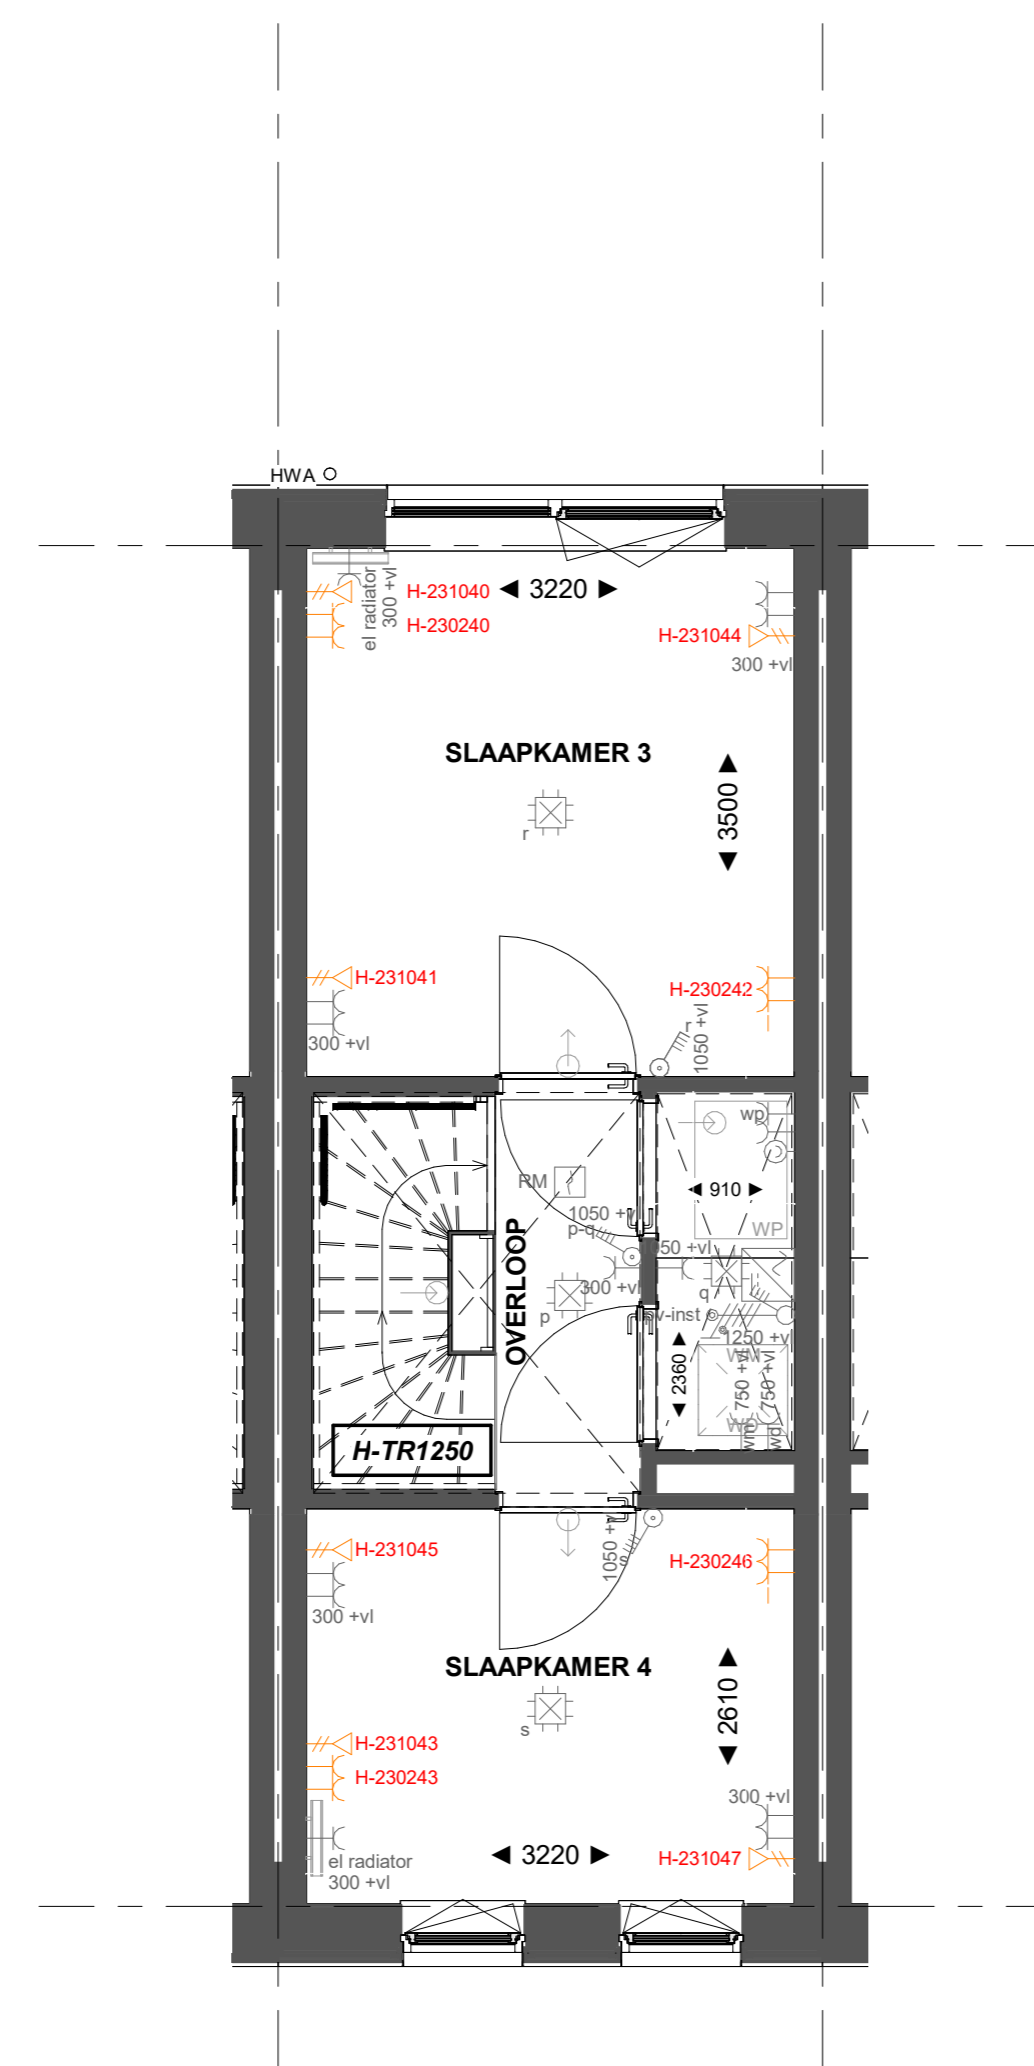

Tweede verdieping