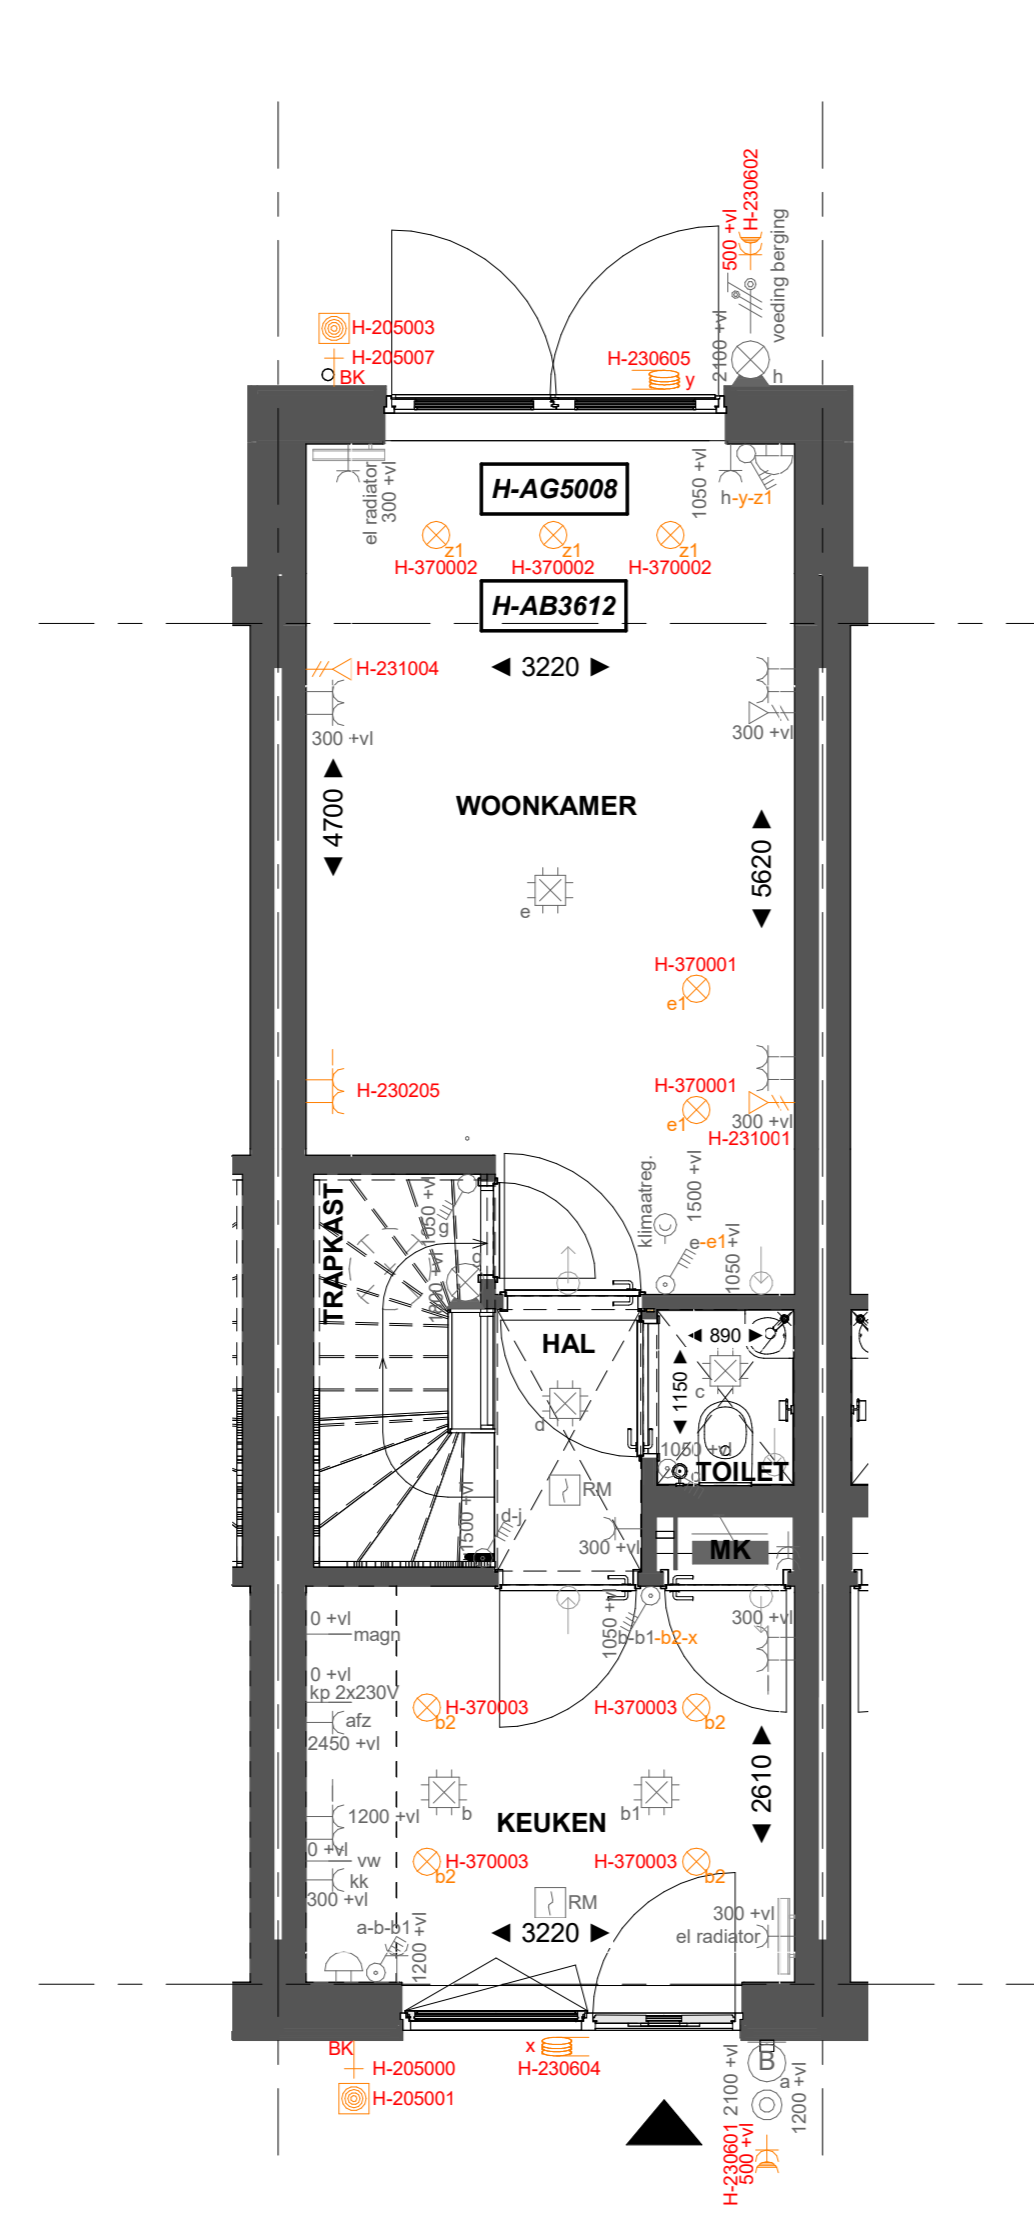

Begane grond