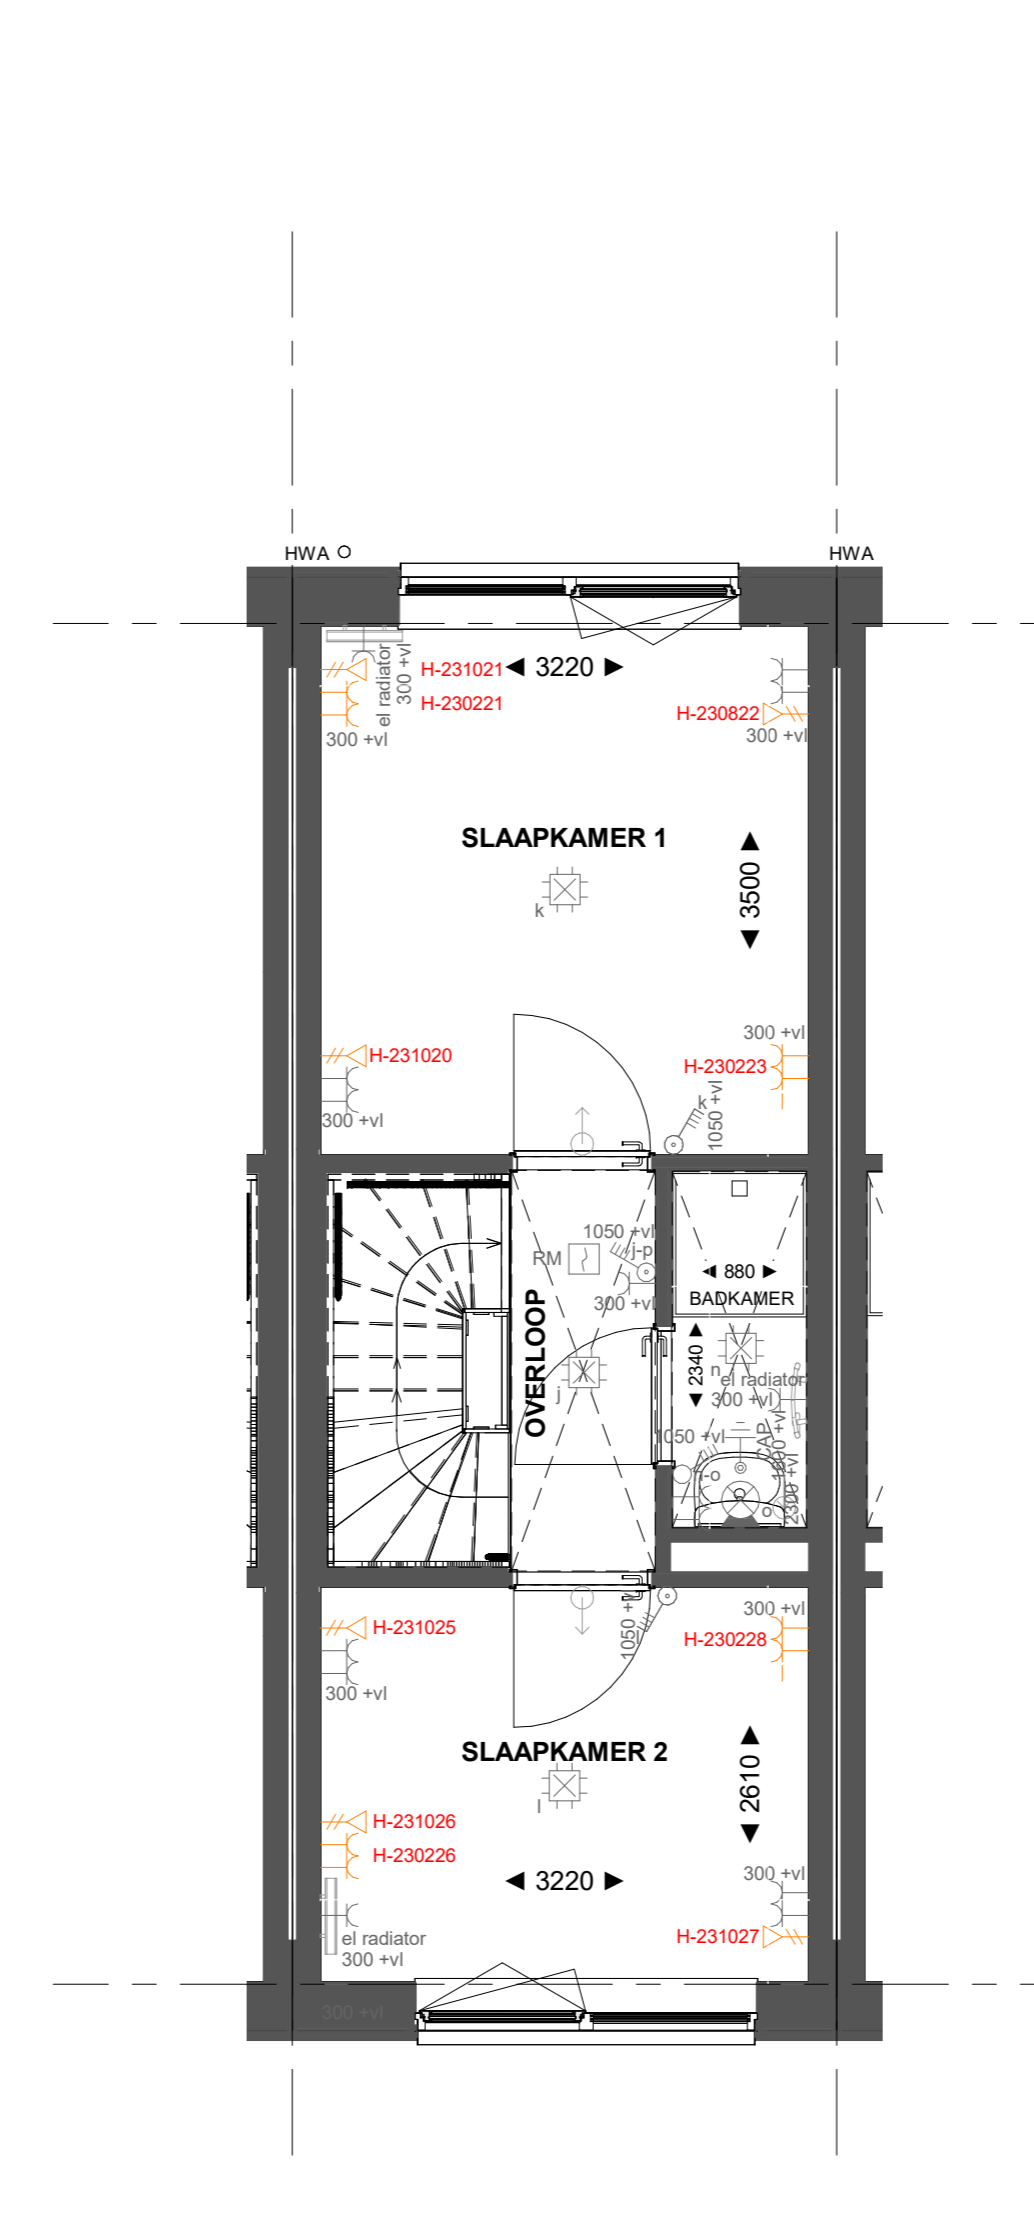

Basis

Eerste verdieping