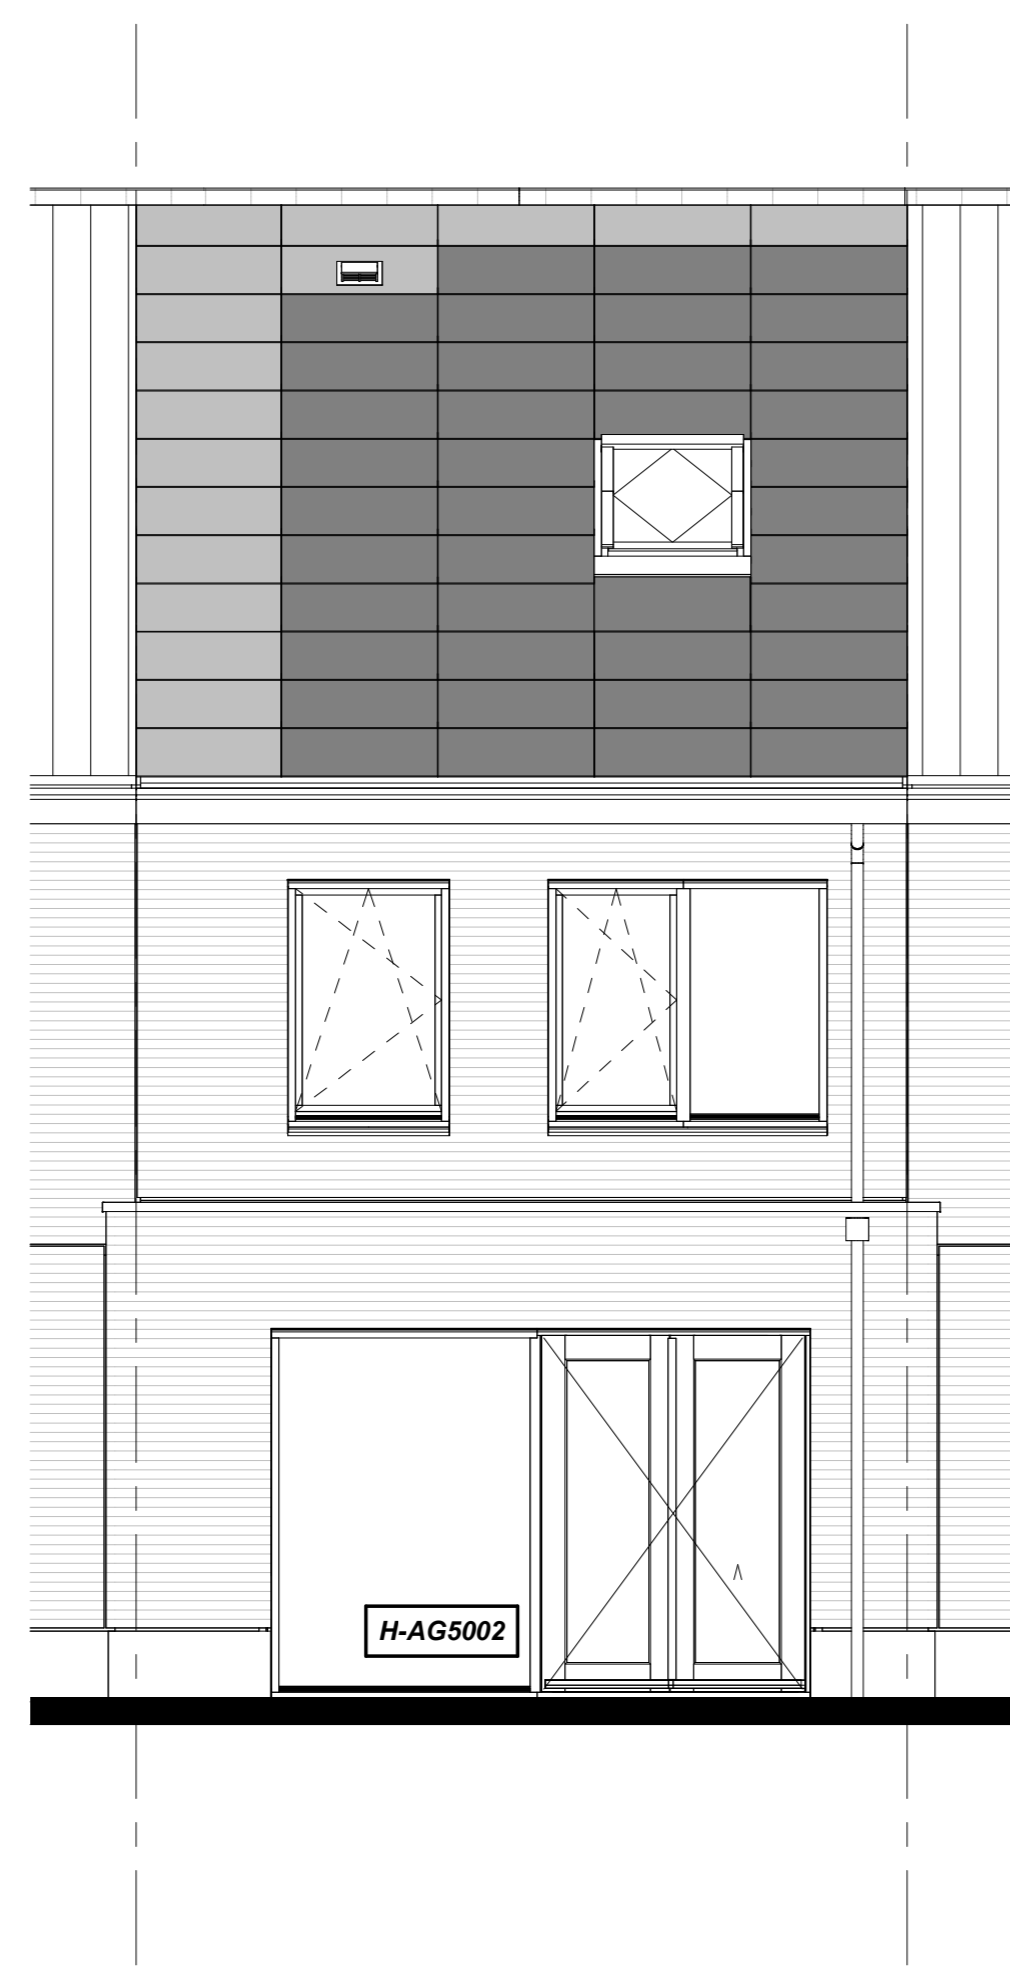

H-AG5002

Achtergevel