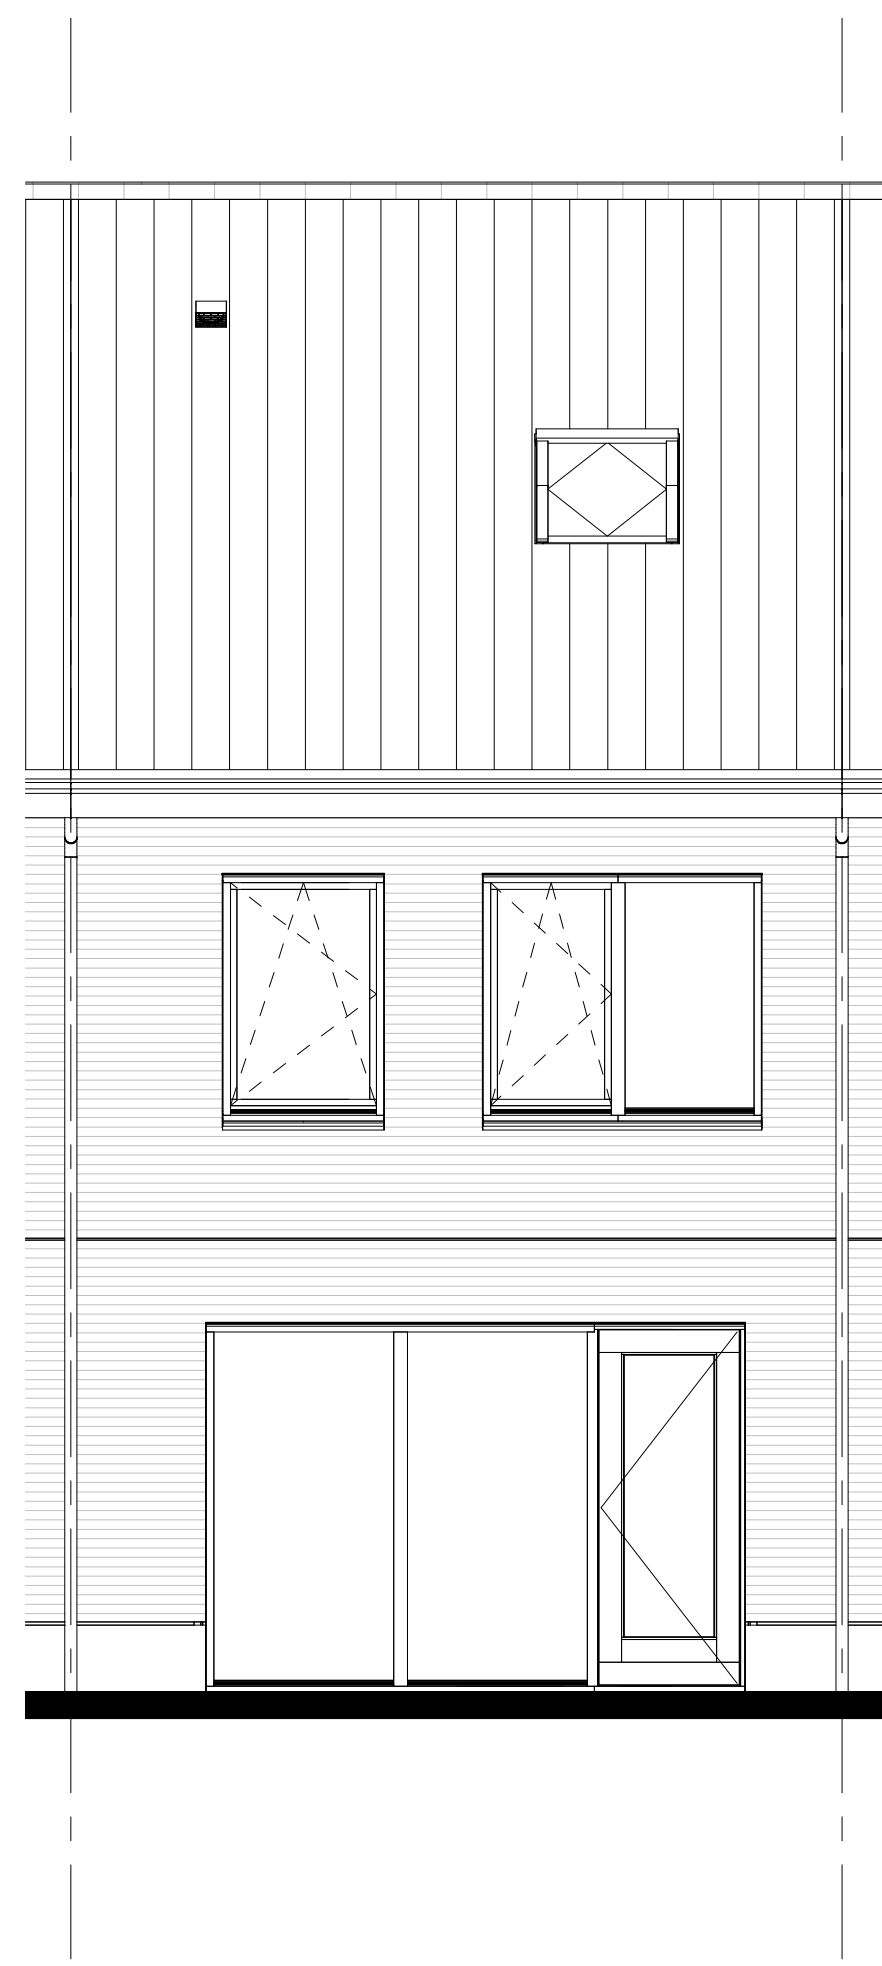

Basis

Achtergevel