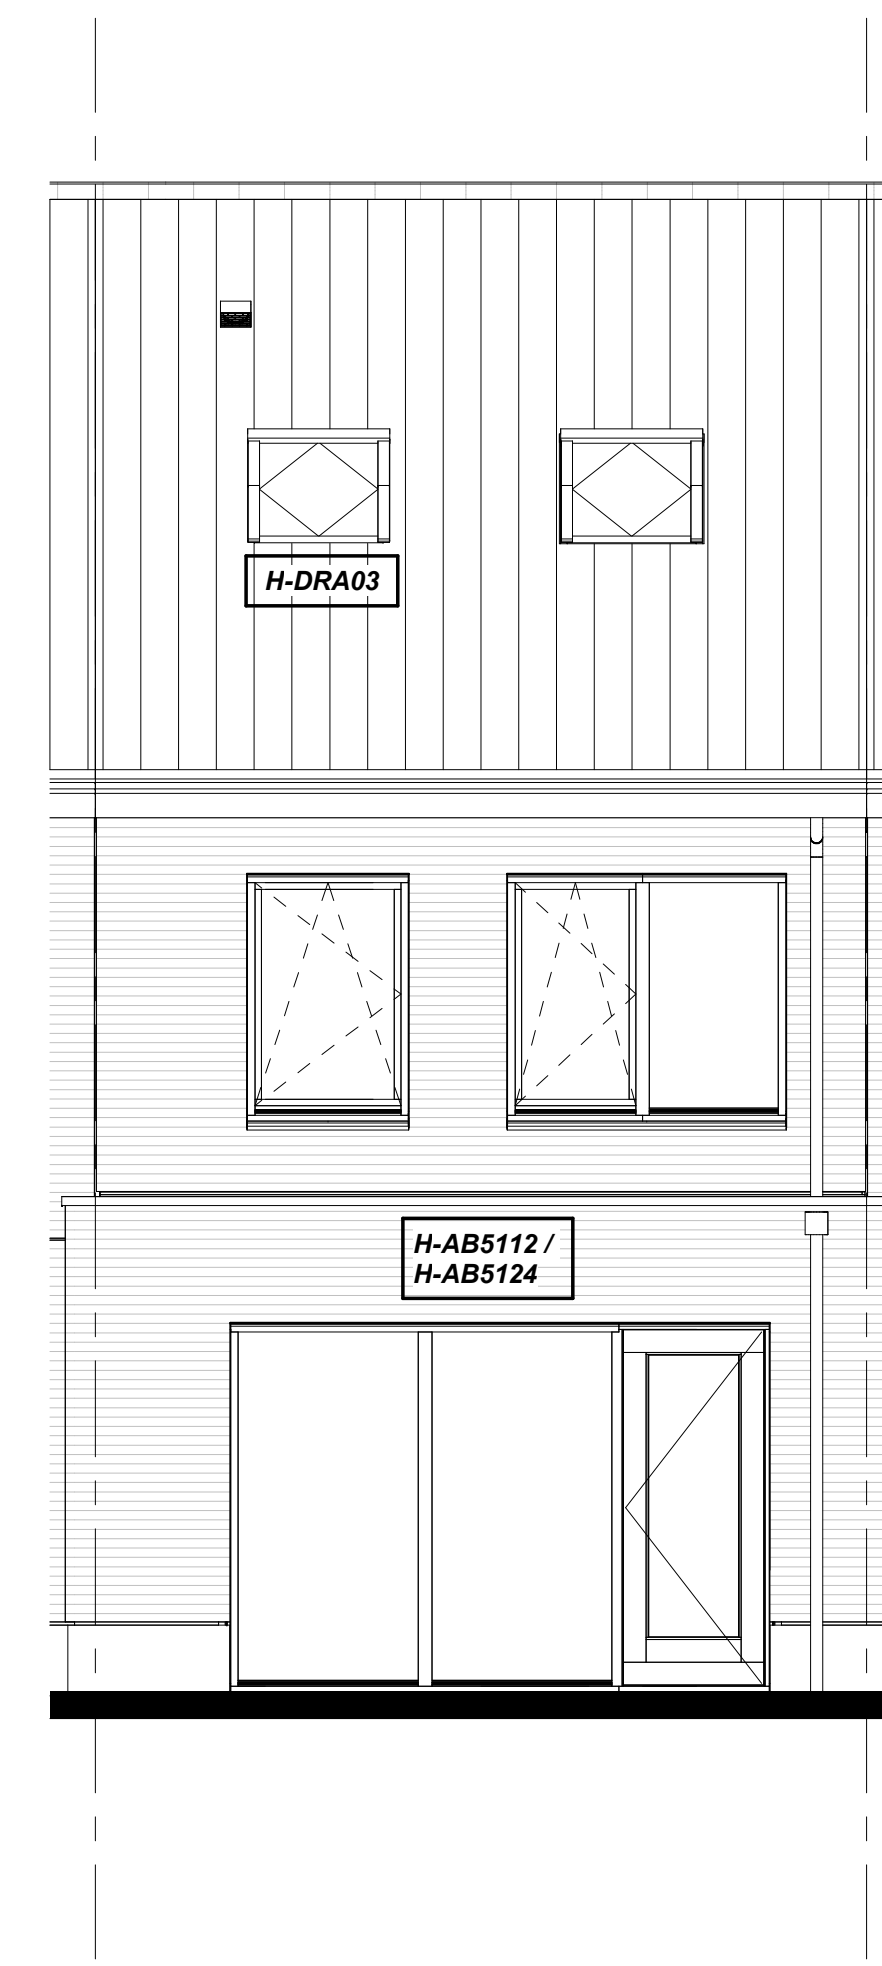

Achtergevel