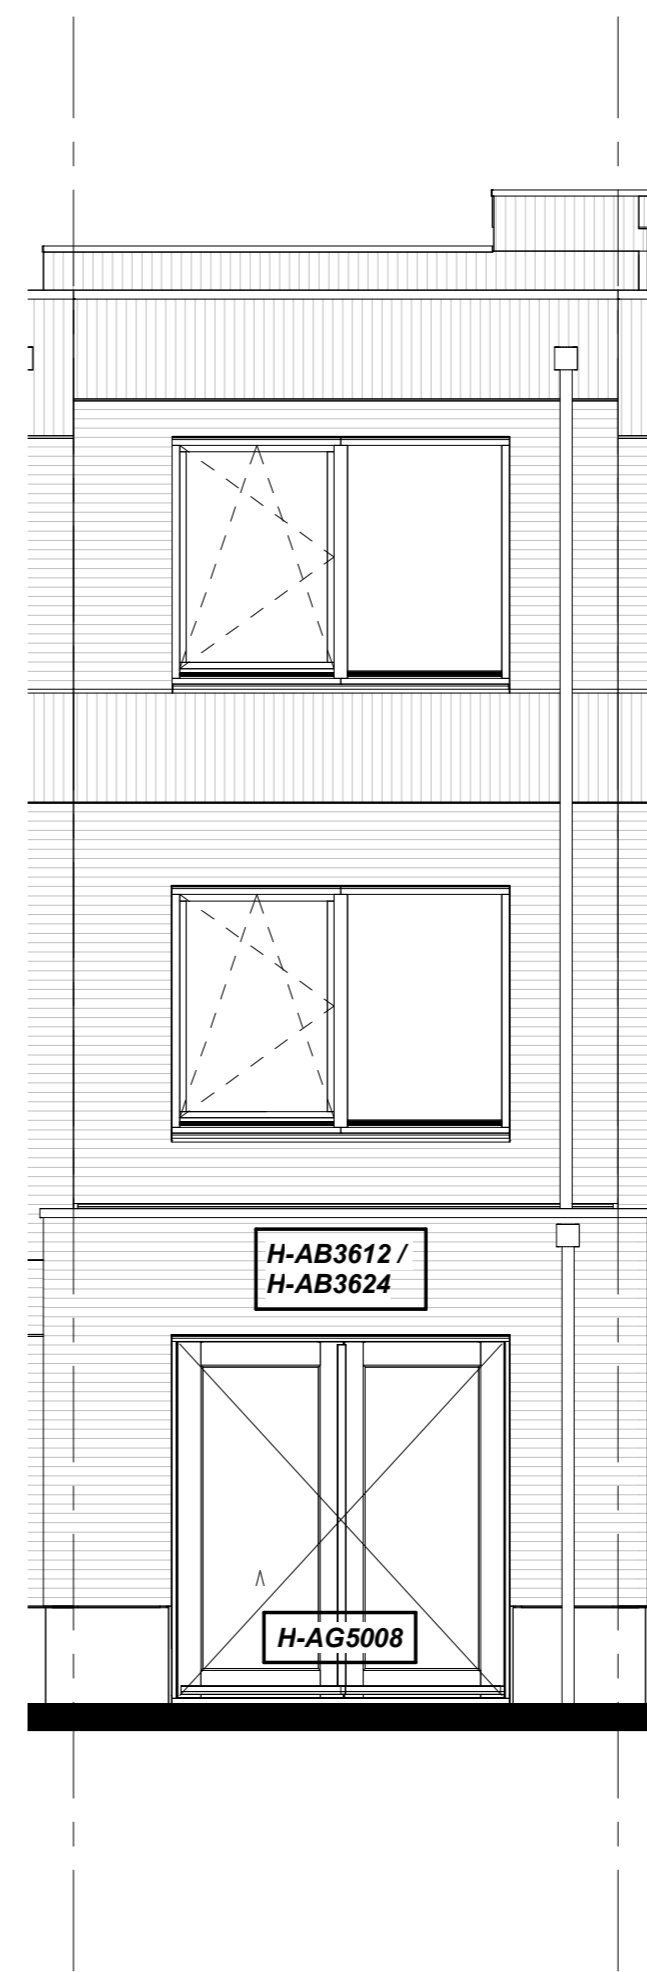

H-AB3612 Aanbouw aan de achterzijde, over de volledige breedte, lang 1200mm

H-AB3624 Aanbouw aan de achterzijde, over de volledige breedte, lang 2400mm

H-AG5008 Achtergevel voorzien van dubbele openslaande deuren

Achtergevel

NIEUW BOEKHORST FASE 1

OPTIETEKENING TYPE *MEIDOORN*
Bouwnummers: 53 en 63

Formaat: A1
Schaal: 1:50
Datum: 21-02-2024
Versienummer: 1.0
Tekeningnummer: KO-Axx-3.6v

wonen in nieuw boekhorst.nl

heijmans