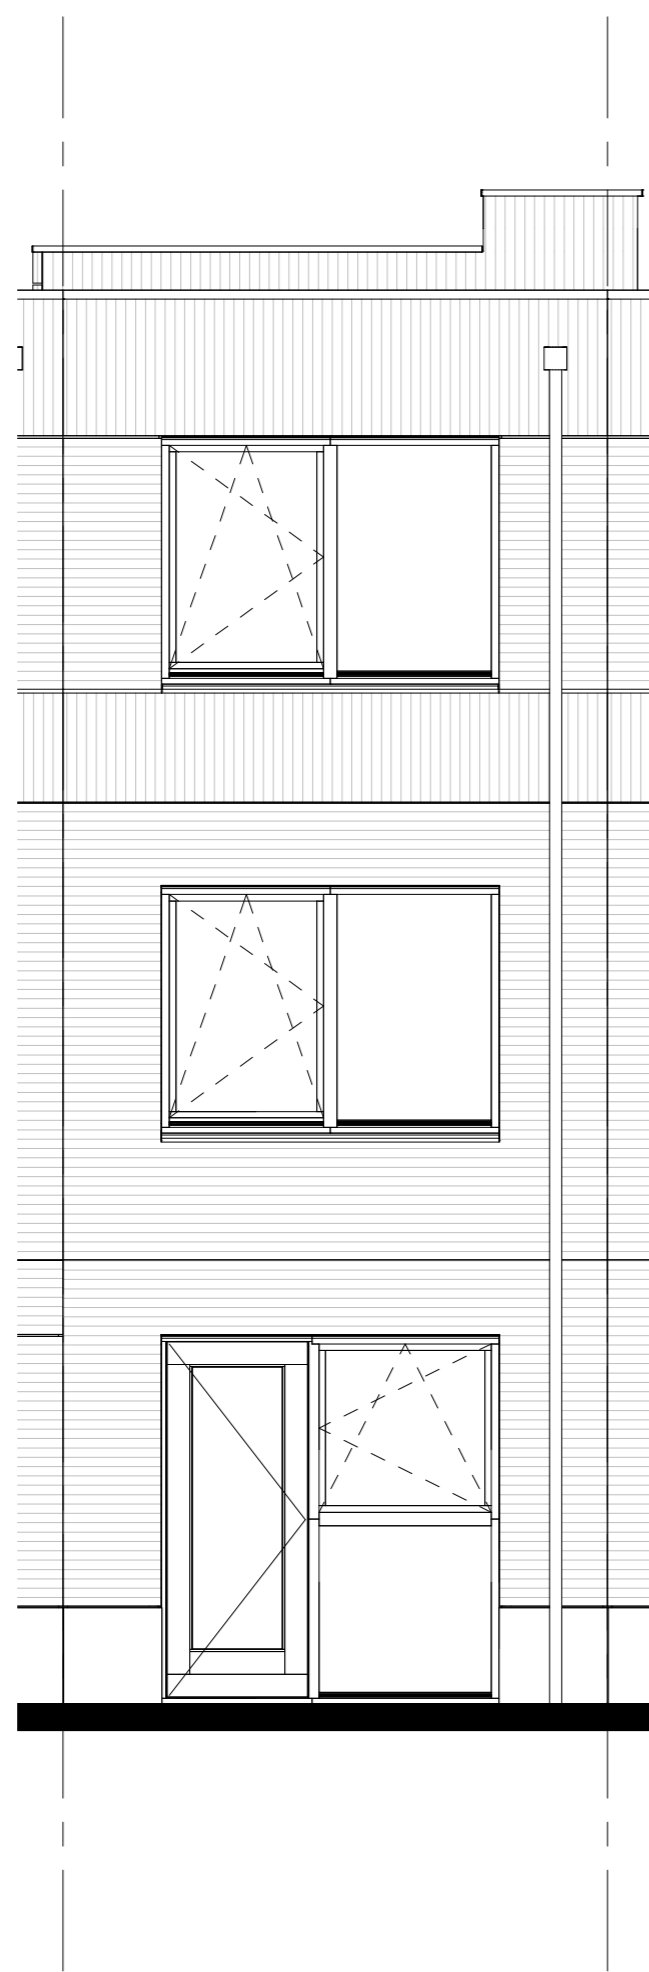

Basis

Achtergevel