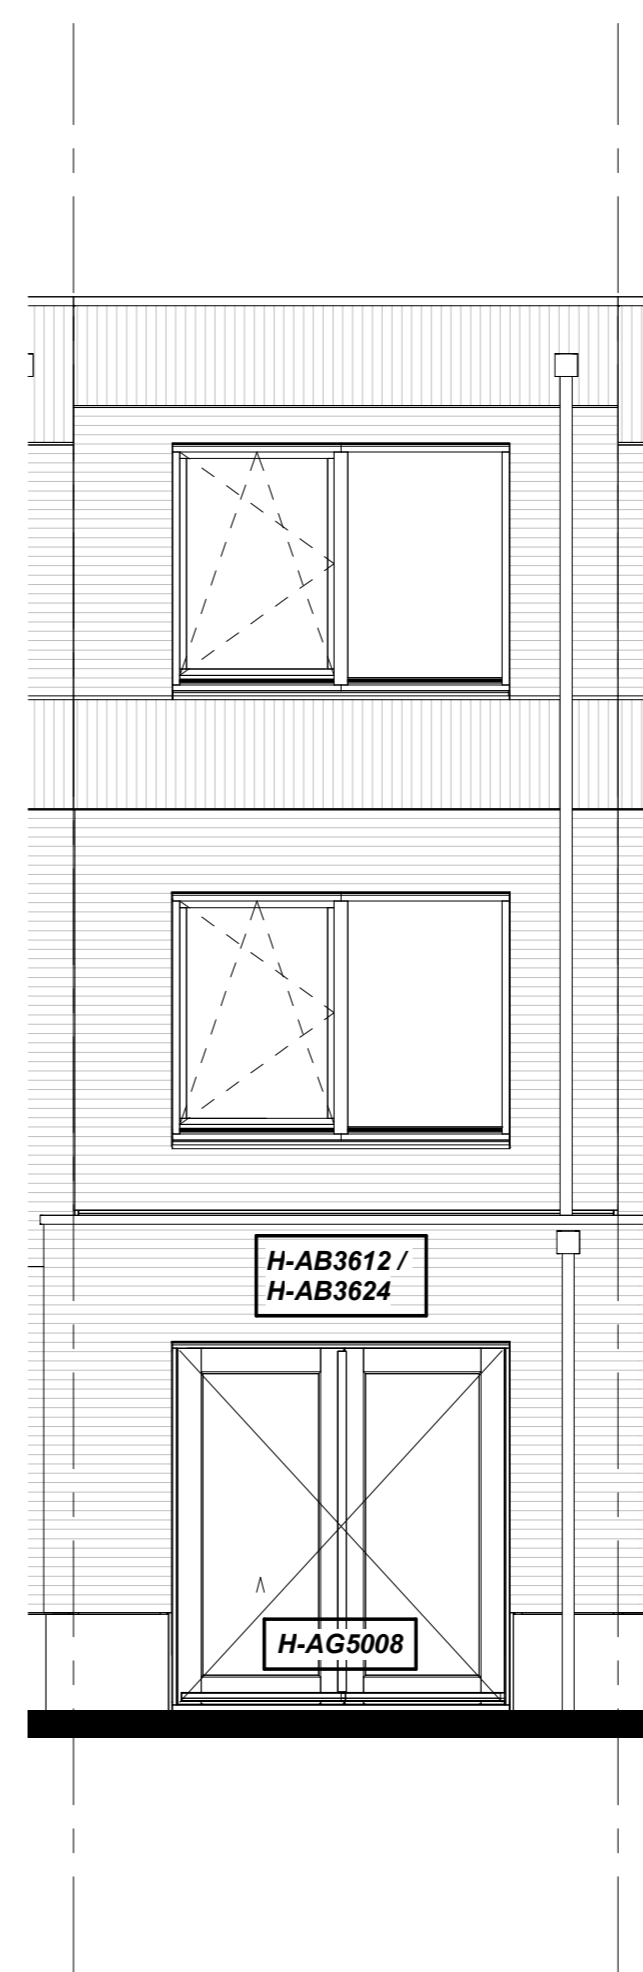

Basis

Vorgevel

Basis

Achtergevel

H-AB3612 Aanbouw aan de achterzijde, over de volledige breedte, lang 1200mm

H-AB3624 Aanbouw aan de achterzijde, over de volledige breedte, lang 2400mm

H-AG5008 Achtergevel voorzien van dubbele openslaande deuren

Achtergevel

NIEUW BOEKHORST FASE 1

OPTIETEKENING TYPE MEIDOORN
Bouwnummers: 52, 54 t/m 62 en 64

Formaat: A1
Schaal: 1:50
Datum: 21-02-2024
Versienummer: 1.0
Tekeningnummer: KO-Axx-3.6