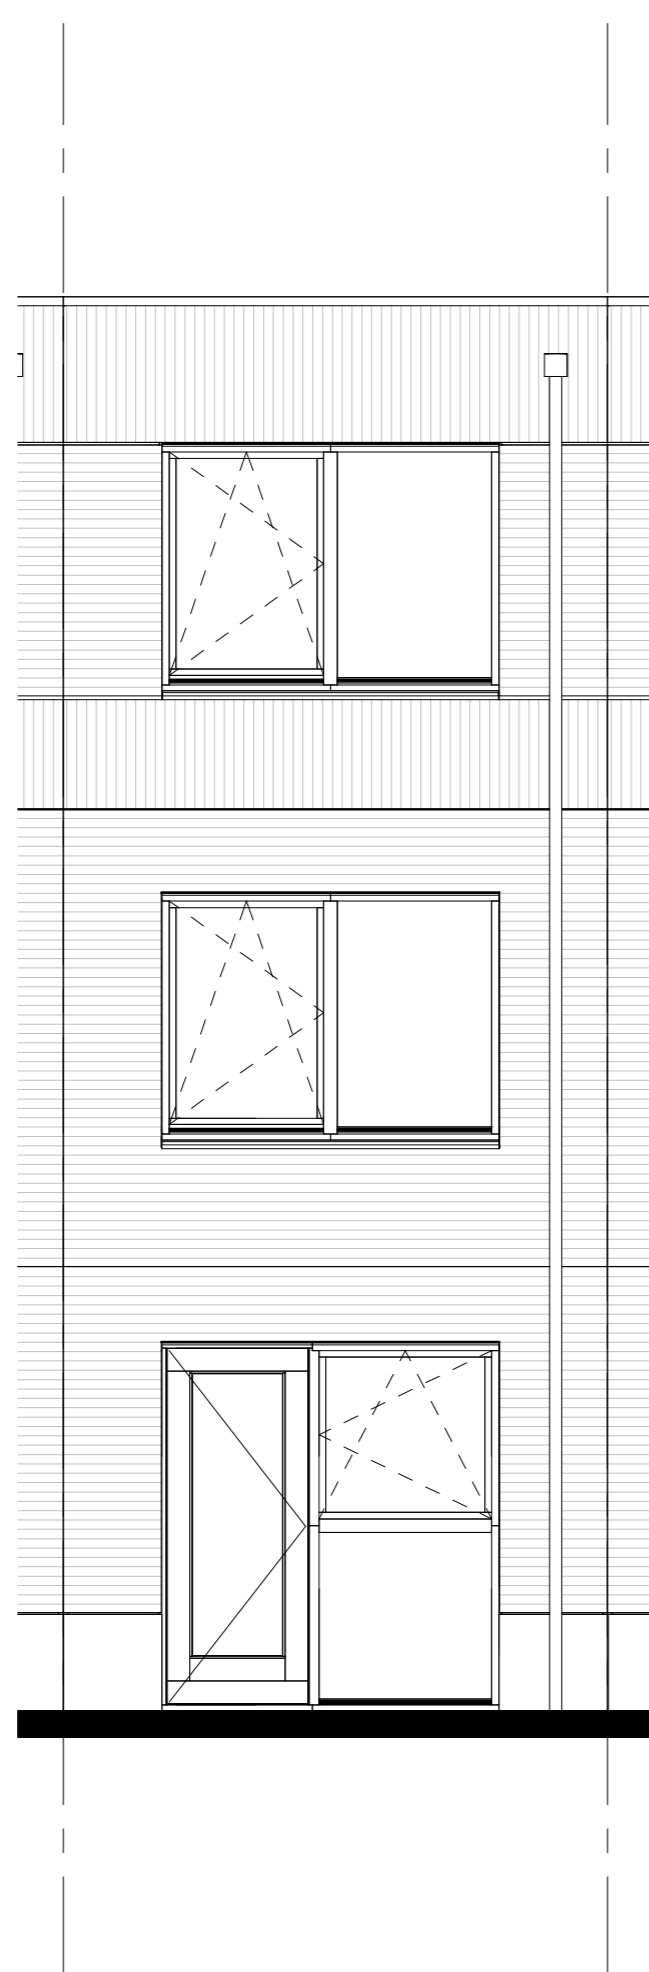

Basis

Vorgevel

Basis

Achtergevel

H-AB3612 Aanbouw aan de achterzijde, over de volledige breedte, lang 1200mm

H-AB3624 Aanbouw aan de achterzijde, over de volledige breedte, lang 2400mm

H-AG5008 Achtergevel voorzien van dubbele openslaande deuren

Achtergevel

NIEUW BOEKHORST FASE 1

OPTIETEKENING TYPE MEIDOORN
Bouwnummers: 52, 54 t/m 62 en 64

Formaat: A1
Schaal: 1:50
Datum: 21-02-2024
Versienummer: 1.0
Tekeningnummer: KO-Axx-3.6