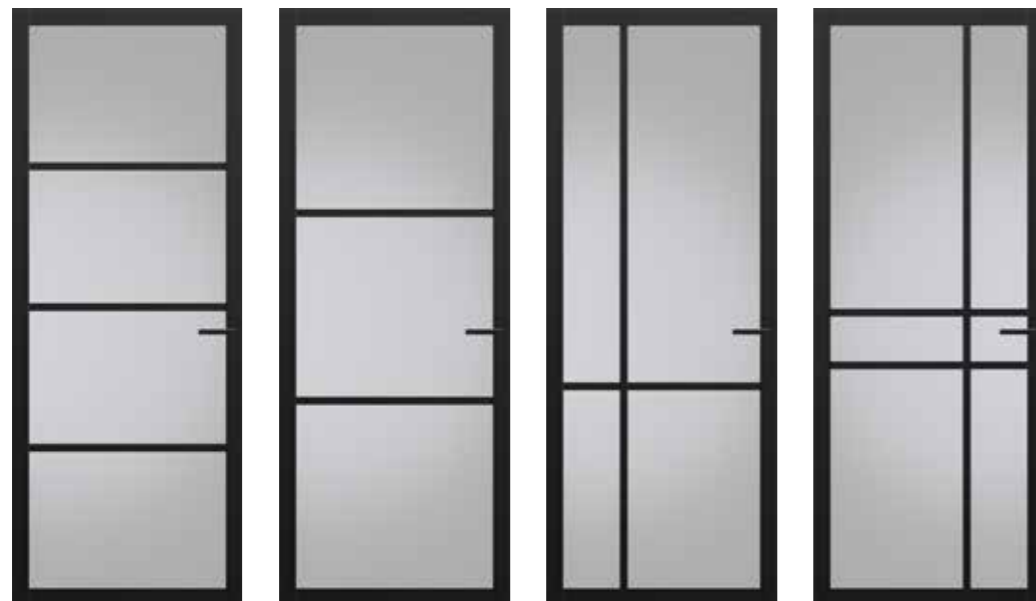

GEEF UW INTERIEUR EEN INDUSTRIËLE LOOK

De strak vormgegeven glasdeuren volgen de trend van nu en hebben een speelse vlakverdeling. De houten deuren zijn zwart afgelakt en hebben een steellook uitstraling. De lijndeuren in dit pakket hebben een krachtige diepe lijn in hetzelfde kenmerkende design als de glasdeuren en zijn wit afgelakt met Svedex Superlak®.

NDB900
glasdeur

NDB901
glasdeur

NDB903
glasdeur

NDB905
glasdeur

In verband met de smalle stijlen kunt u bij de Nova design glasdeuren uitsluitend kiezen voor een Air of Enter garnituur.