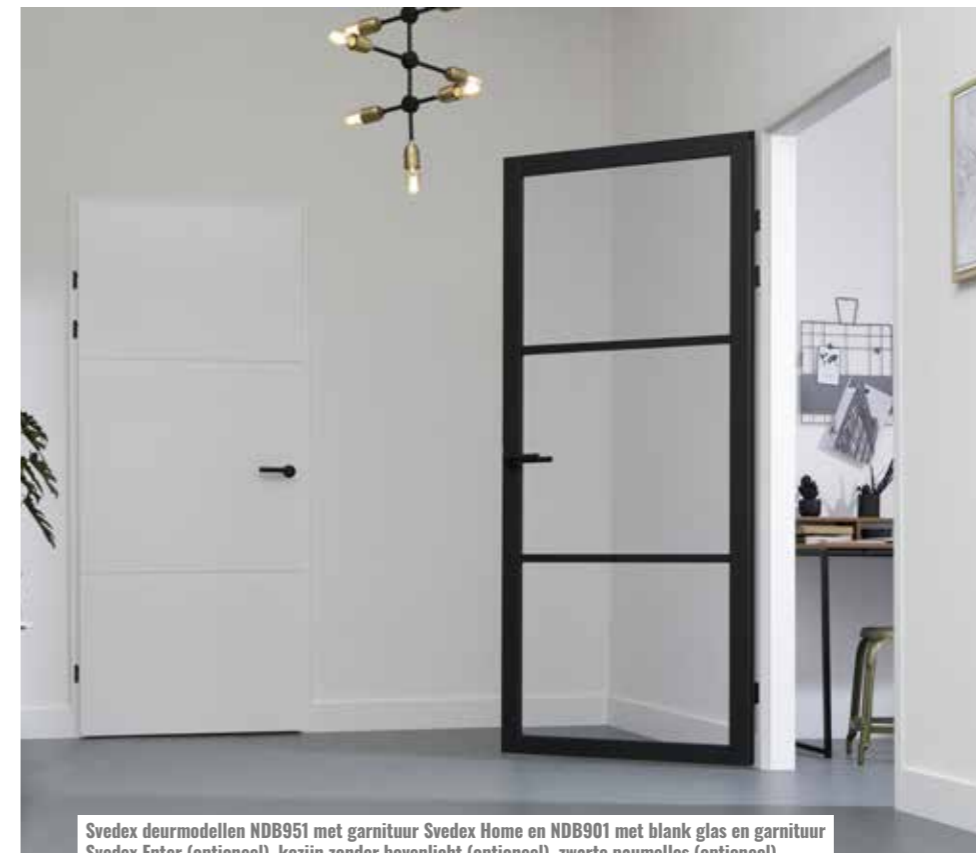

FR503
glasdeur

FR517
glasdeur

FR557
lijndeur

FR552
lijndeur

FR567
lijndeur

Svedex deurmodel NDB903 met blank glas, kozijn zonder bovenlicht (optioneel), met standaard paumelles, garnituur Svedex Air

Svedex deurmodellen NDB951 met garnituur Svedex Home en NDB901 met blank glas en garnituur Svedex Enter (optioneel), kozijn zonder bovenlicht (optioneel), zwarte paumelles (optioneel)