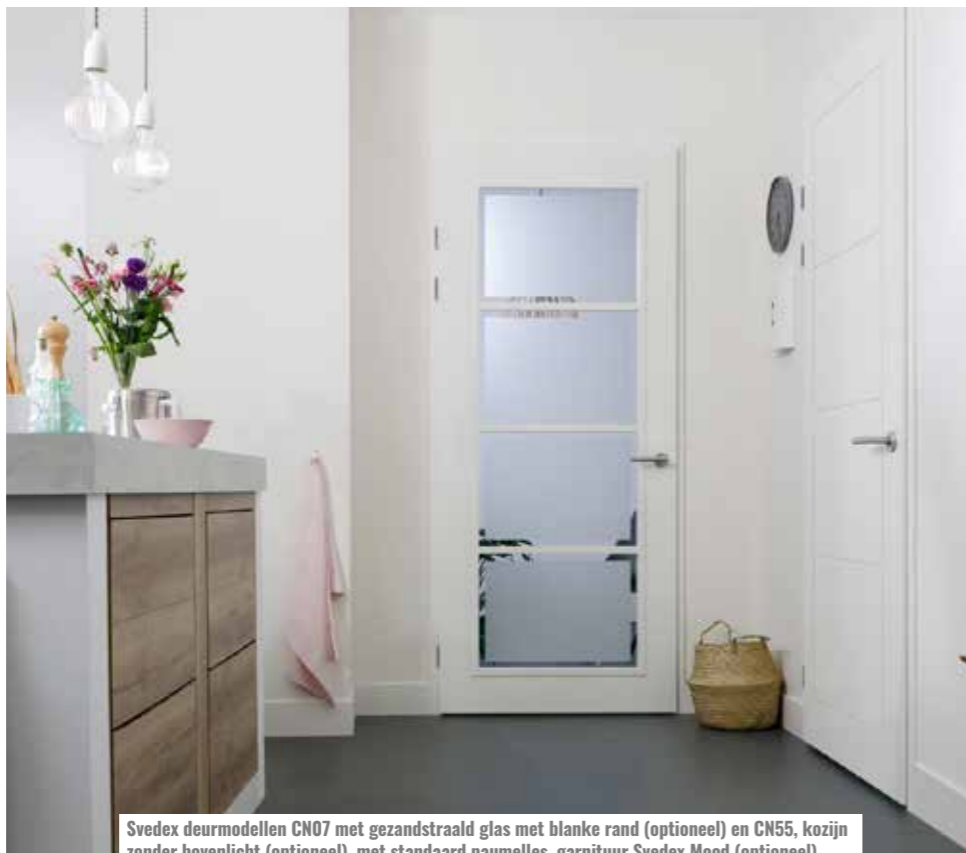

Svedex deurmodellen CN07 met gezandstraald glas met blanke rand (optioneel) en CN55, kozijn zonder bovenlicht (optioneel), met standaard paumelles, garnituur Svedex Mood (optioneel)