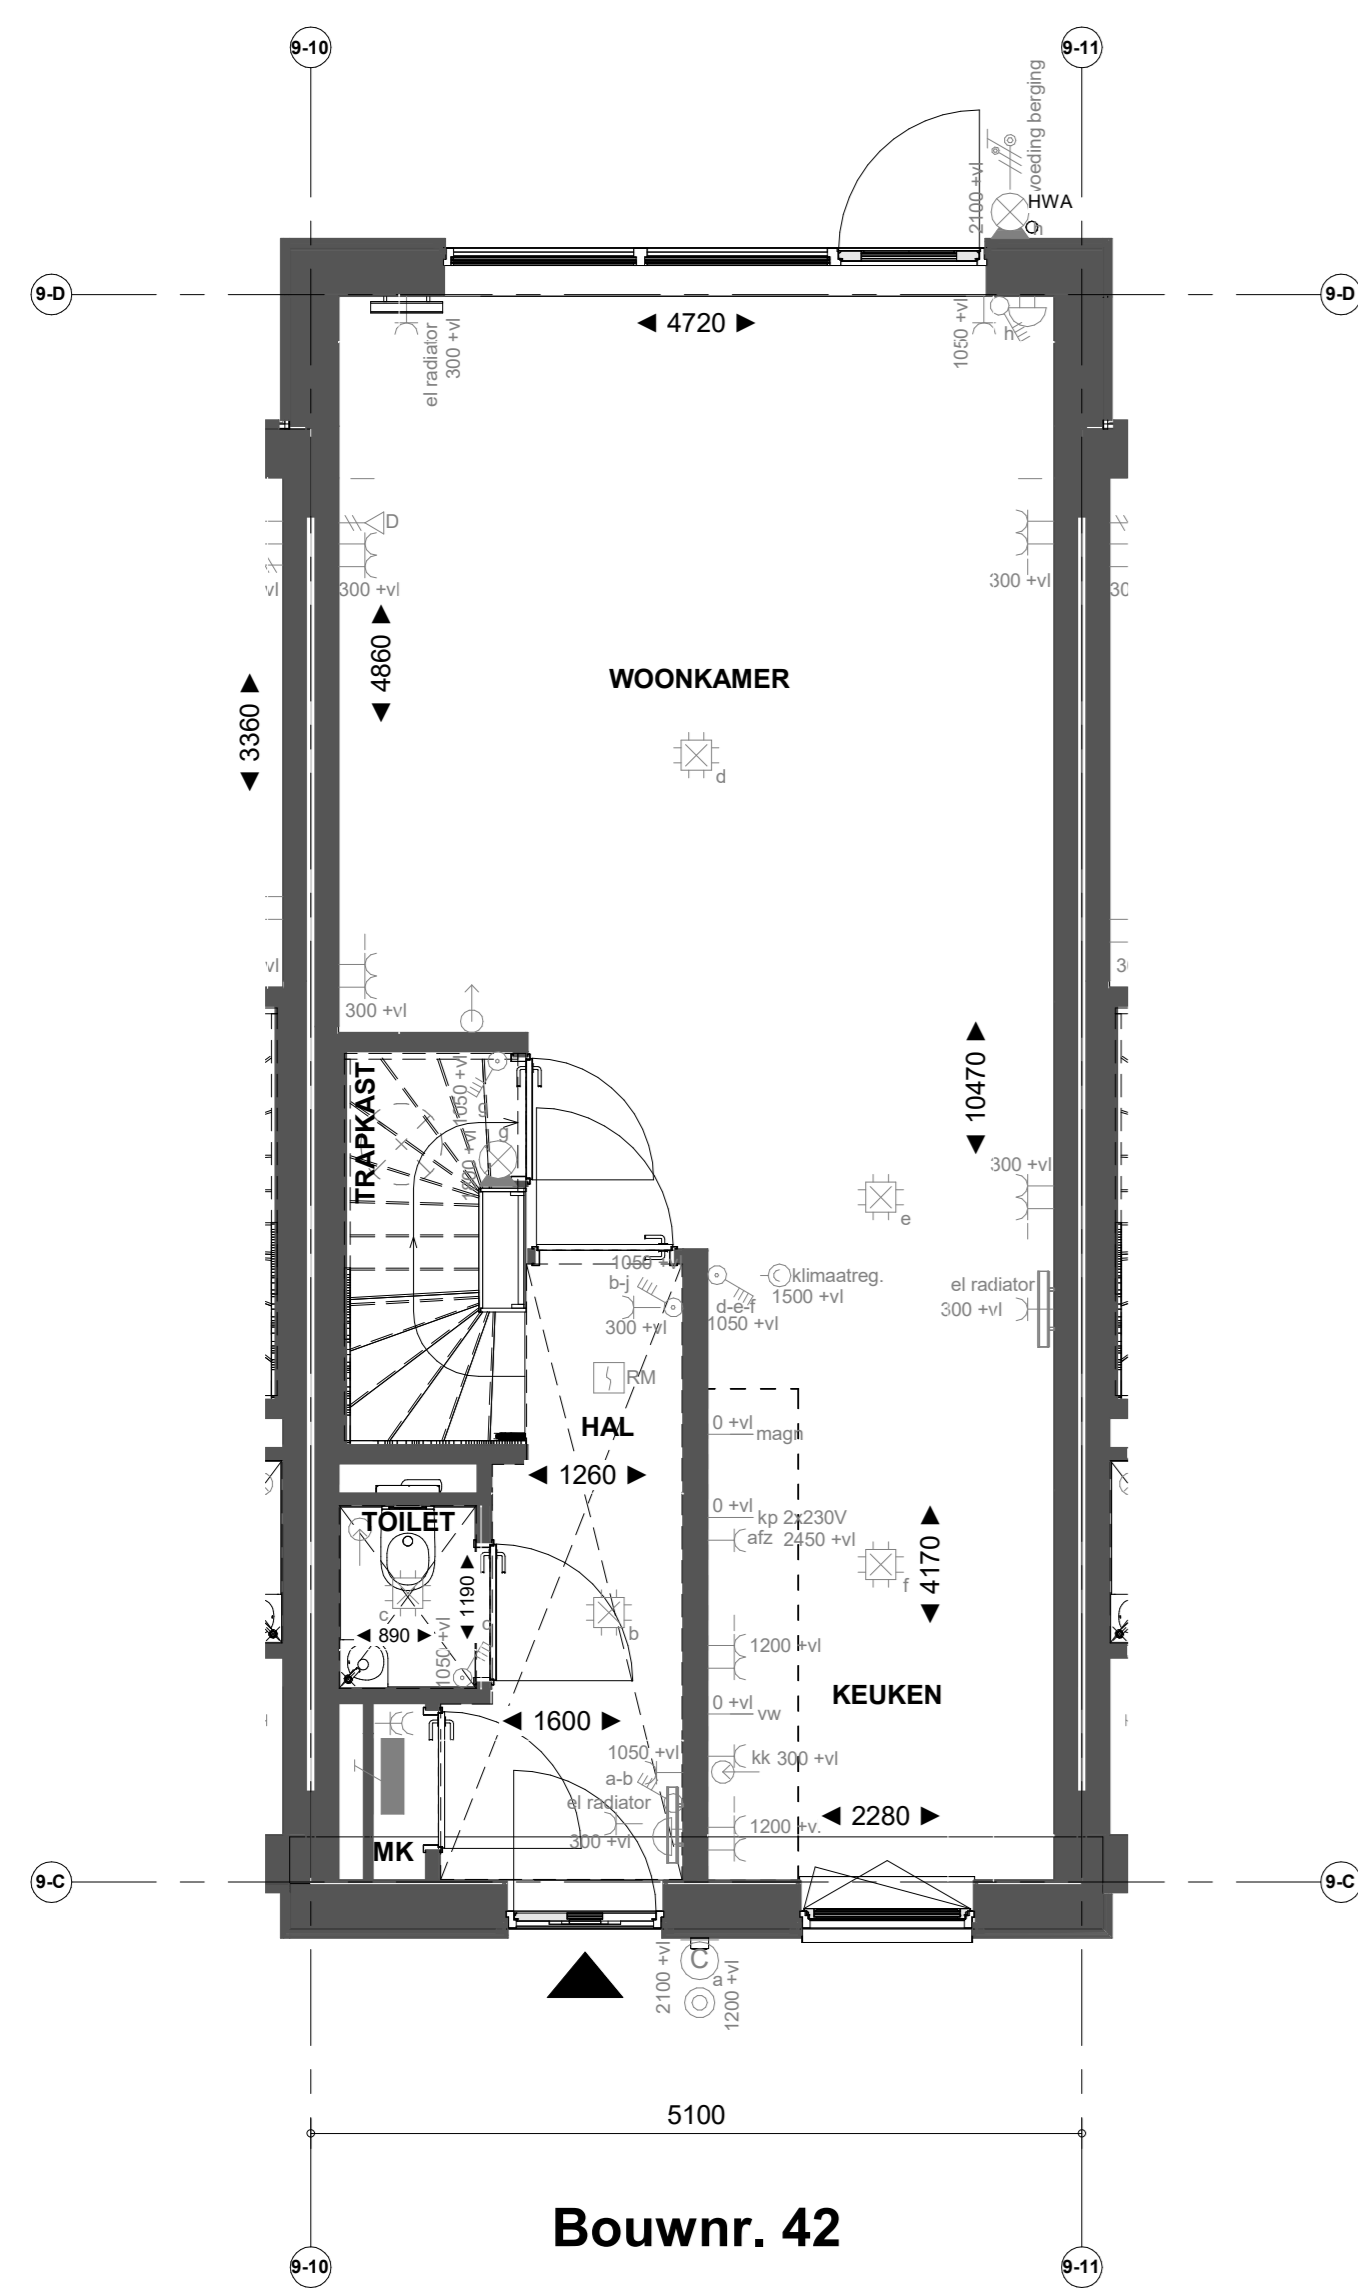

Bouwnr. 42

Voorgevel

Bouwnr. 42

Achtergevel

Doorsnede B42

Bouwnr. 42

Begane grond

Bouwnr. 42

Eerste verdieping

Bouwnr. 42

Tweede verdieping

Bouwnr. 42

Dakaanzicht

Renvoor installaties

- Armatuur aansluiting aan buenzijde woning, op wand, incl. armatuur
- ⊕ Aansluitpunt tlv armatuur op wand
- ⊕ Centraaldoos tlv verlichting
- ⊕ Drukknop deurbel
- ⊕ Rookmelder, optisch op lichtnet conform NEN 2555
- ⊕ Thermostaat
- ⊕ Pulschakelaar, 4-voudig
- ⊕ Pulschakelaar, 4-voudig uitgevoerd als verplaatsbare schakelaar
- ⊕ Wandcontactdoos 1-voudig tlv sturing warmtepomp
- ⊕ Wandcontactdoos 1-voudig met beschermingscontact
- ⊕ Wandcontactdoos 2-voudig met beschermingscontact, walerdicht, verticaal
- ⊕ Wandcontactdoos 2-voudig met beschermingscontact en blindplaat
- ⊕ Wandcontactdoos 2-voudig met beschermingscontact en pulschakelaar 4-voudig
- ⊕ Wandcontactdoos 2-voudig met beschermingscontact en 2-voudig data-aansluitpunt algemeen
- ⊕ Wandcontactdoos 2-voudig met beschermingscontact en bedrade voorziening voor 2-voudig data-aansluitpunt, niet algemeen
- ⊕ Buzzer tlv deurbel signaal en pulschakelaar 4-voudig en wandcontactdoos 1-voudig met beschermingscontact
- ⊕ Verdelingsrichting
- ⊕ Centraal aardingspunt
- ⊕ Hoofdaardrijs in meterkast
- ⊕ Aansluitpunt 1 fase, nul en beschermingscontact
- ⊕ Aansluitpunt 3 fase, nul en beschermingscontact met werkschakelaar tlv pv-install.
- ⊕ Omvormer PV-installatie
- ⊕ Opstapplaats elektrische radiator
- ⊕ Inbouwspuit installaties
- ⊕ Afzuigpunt installaties

Renvoor Bouwkundig

- ⊕ HWA Herenwaterafvoer
- ⊕ X-roof paneel
- ⊕ X-roof paneel
- ⊕ X-roof paneel
- ⊕ Entree symbool
- ⊕ Koppelaar
- ⊕ Veermeekkast
- ⊕ Gierwakkast

*Afwijking op de tekening verloop onder het schuine dak, is gemeten vanaf 1500+vl

Nieuw Boekhorst

NIEUW BOEKHORST FASE 1

VERKOOPTEKENING TYPE HAZELAAR
Verkooptekening B42

Formaat: A0
Schaal: 1:50
Datum: 21-03-2024
Versienummer: 1.0
Tekeningnummer: WK-B42

heijmans