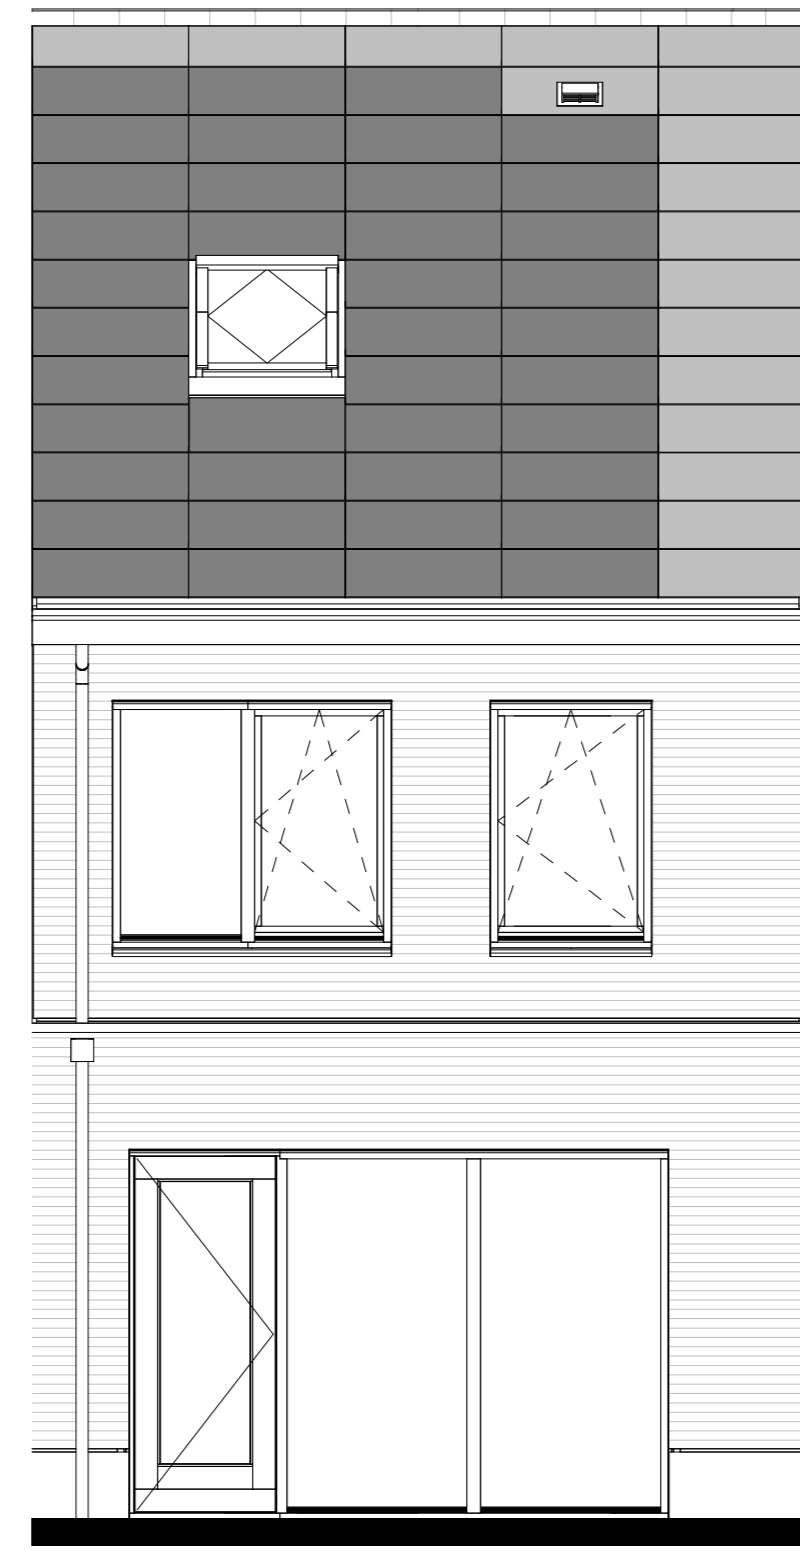

Bouwnr. 42

Voorgevel

Bouwnr. 42

Achtergevel

Doorsnede B42

Bouwnr. 42

Begane grond

Bouwnr. 42

Eerste verdieping

Bouwnr. 42

Tweede verdieping

Bouwnr. 42

Dakaanzicht

Renvoor installaties

- Armatuur aansluiting aan buenzijde woning, op wand, incl. armatuur
- ⊕ Aansluitpunt tlv armatuur op wand
- ⊕ Centraaldoos tlv verlichting
- ⊕ Drukknop deurbel
- ⊕ Rookmelder, optisch op lichtnet conform NEN 2555
- ⊕ Thermostaat
- ⊕ Pulschakelaar, 4-voudig
- ⊕ Pulschakelaar, 4-voudig uitgevoerd als verplaatsbare schakelaar
- ⊕ Wandcontactdoos 1-voudig tlv sturing warmtepomp
- ⊕ Wandcontactdoos 1-voudig met beschermingscontact
- ⊕ Wandcontactdoos 2-voudig met beschermingscontact, walerdicht, verticaal
- ⊕ Wandcontactdoos 2-voudig met beschermingscontact en blindplaat
- ⊕ Wandcontactdoos 2-voudig met beschermingscontact en pulschakelaar 4-voudig
- ⊕ Wandcontactdoos 2-voudig met beschermingscontact en 2-voudig data-aansluitpunt algemeen
- ⊕ Wandcontactdoos 2-voudig met beschermingscontact en bedrade voorziening voor 2-voudig data-aansluitpunt, niet algemeen
- ⊕ Buzzer tlv deurbel signaal en pulschakelaar 4-voudig en wandcontactdoos 1-voudig met beschermingscontact
- ⊕ Verdelingsrichting
- ⊕ Centraal aardingspunt
- ⊕ Hoofdaardrijs in meterkast
- ⊕ Aansluitpunt 1 fase, nul en beschermingscontact
- ⊕ Aansluitpunt 3 fase, nul en beschermingscontact met werkschakelaar tlv pv-install.
- ⊕ Omvormer PV-installatie
- ⊕ Opstapplaats elektrische radiator
- ⊕ Inbouwspuit installaties
- ⊕ Afzuigpunt installaties

Renvoor Bouwkundig

- ⊕ HWA Herenwaterafvoer
- ⊕ X-roof paneel
- ⊕ X-roof paneel
- ⊕ X-roof paneel
- ⊕ Entree symbool
- ⊕ Koppelaar
- ⊕ Veermeekkast
- ⊕ Gierwakkast

*Afwijking op de tekening verloop onder het schuine dak, is gemeten vanaf 1500+vl

Nieuw Boekhorst

NIEUW BOEKHORST FASE 1

VERKOOPTEKENING TYPE HAZELAAR
Verkooptekening B42

Formaat: A0
Schaal: 1:50
Datum: 21-03-2024
Versienummer: 1.0
Tekeningnummer: WK-B42

heijmans