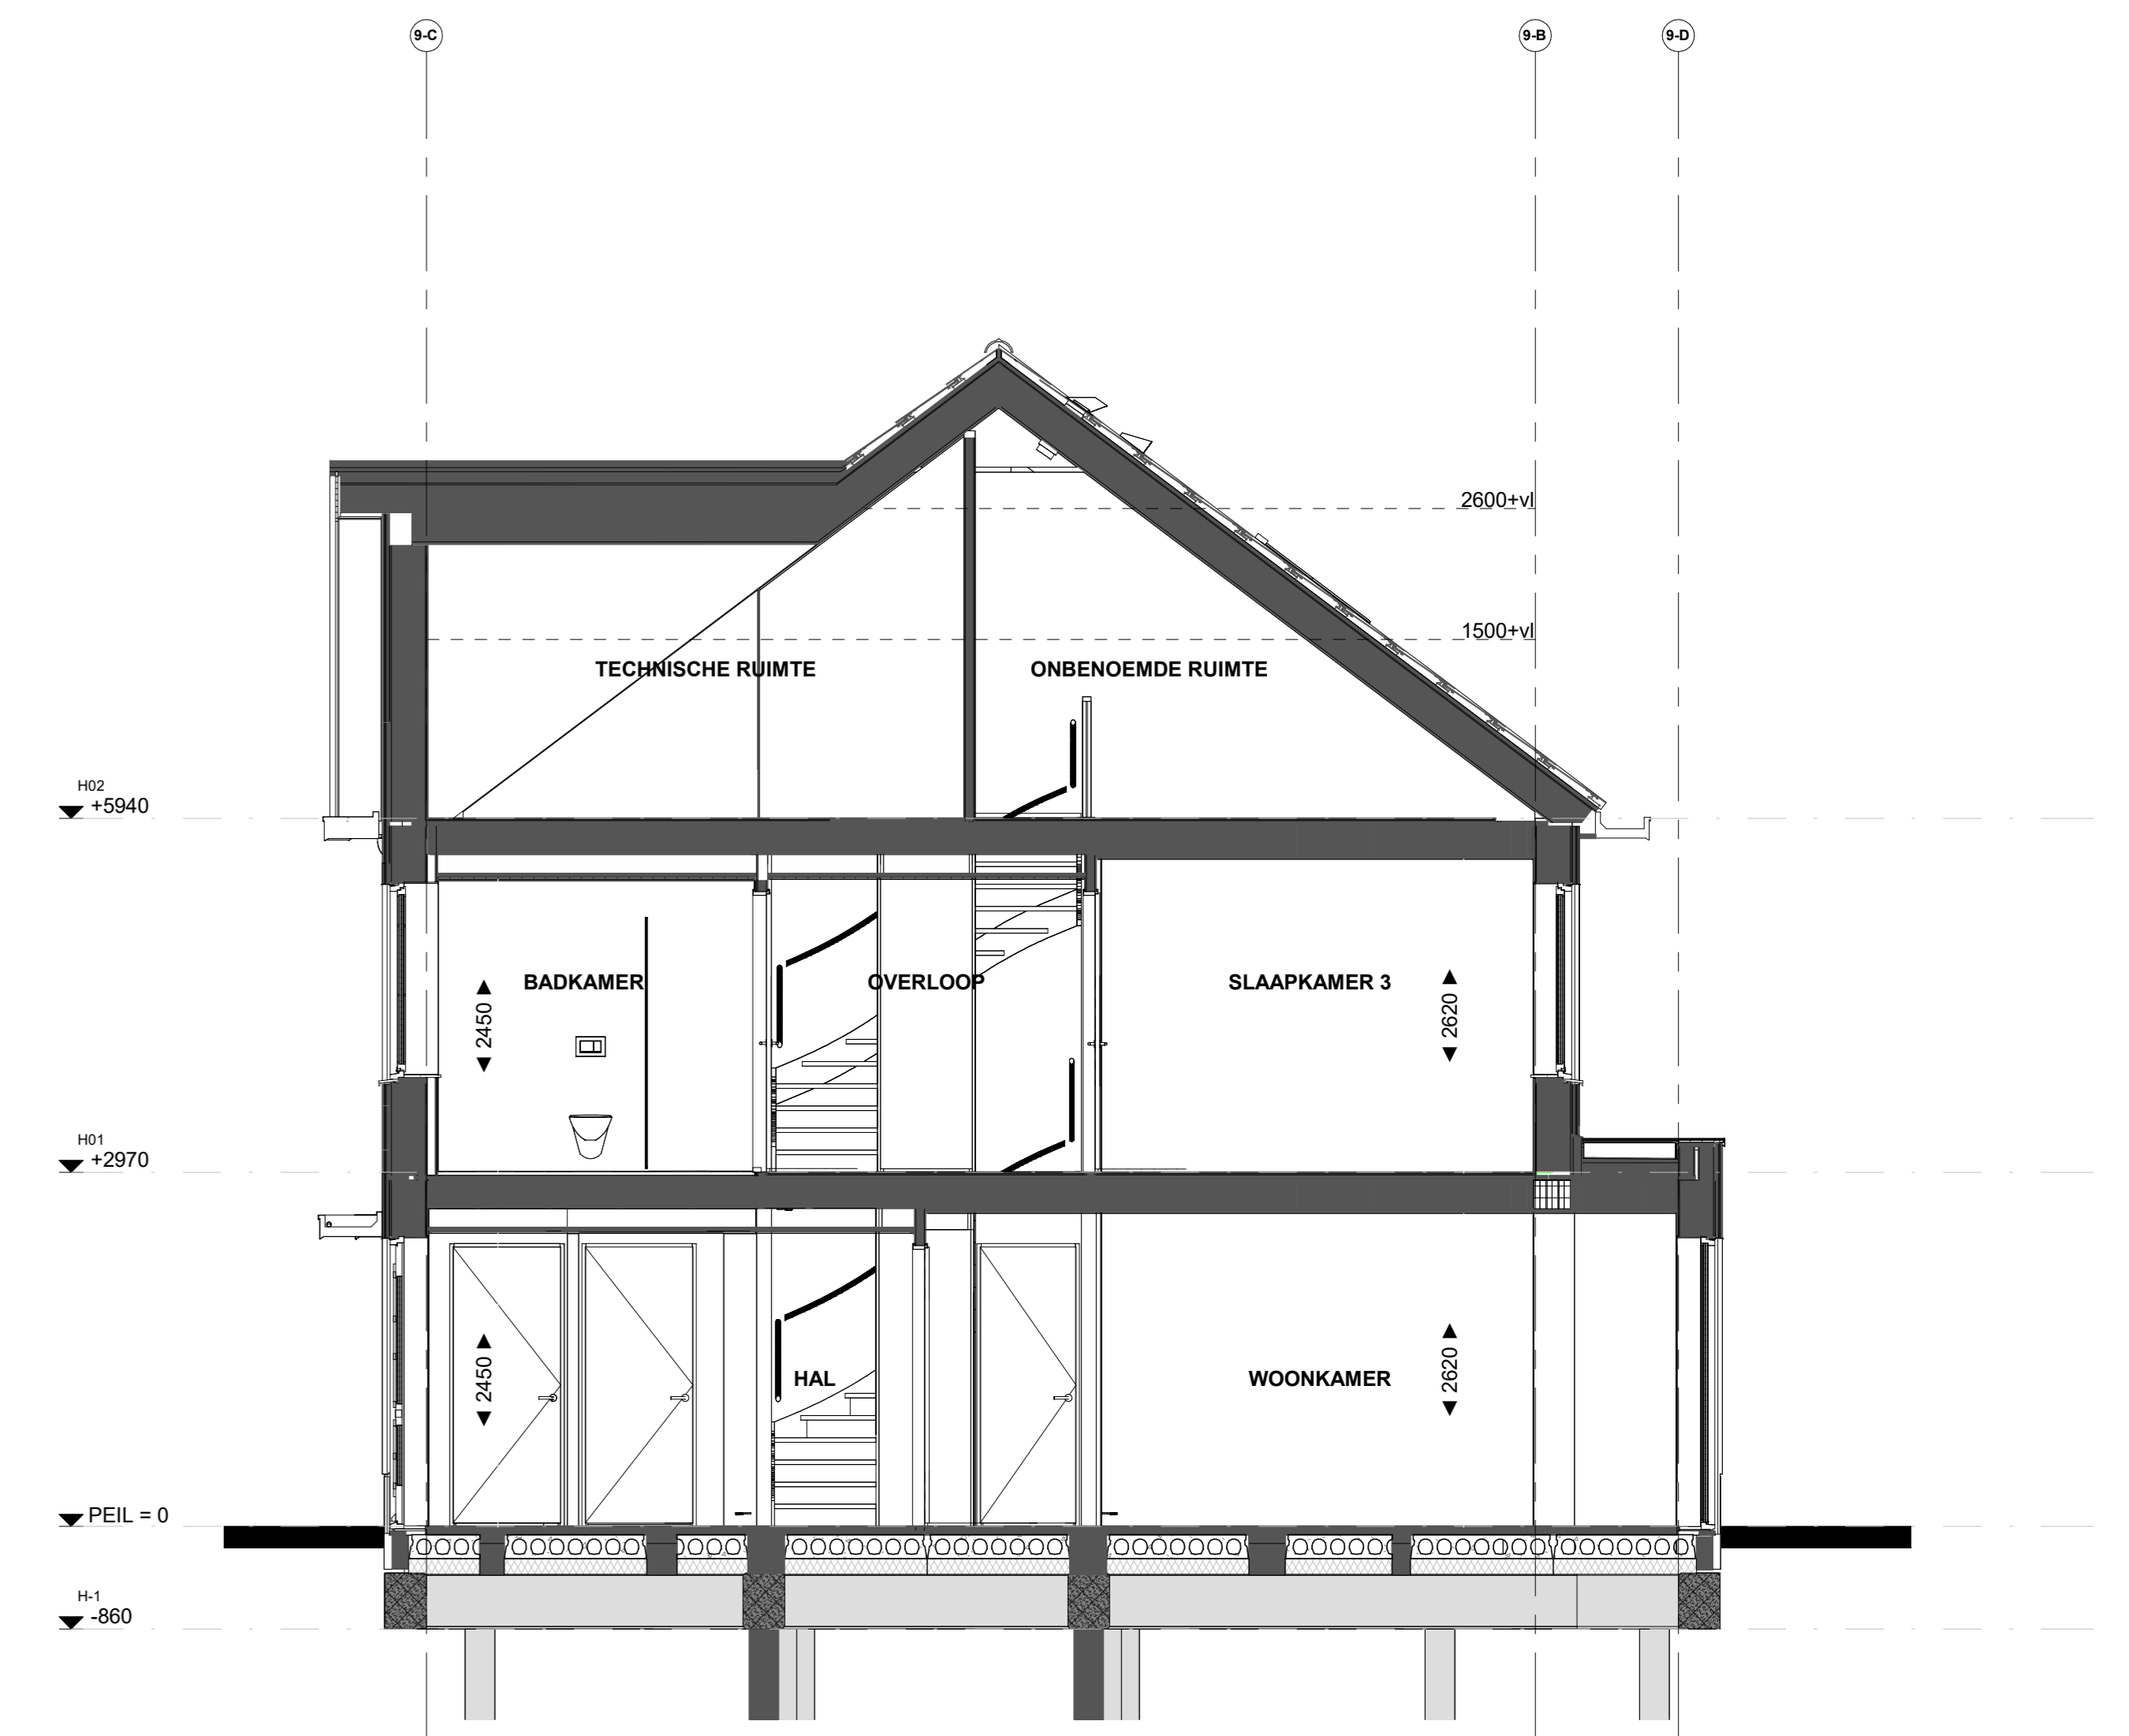

Bouwnr. 42

Voorgevel

Bouwnr. 42

Achtergevel

Doorsnede B42

Bouwnr. 42

Begane grond

Bouwnr. 42

Eerste verdieping

Bouwnr. 42

Tweede verdieping

Bouwnr. 42

Dakaanzicht

Renvoor installaties

- Armatuur aansluiting aan buenzijde woning, op wand, incl. armatuur
- ⊕ Aansluitpunt tlv armatuur op wand
- ⊕ Centraaldoos tlv verlichting
- ⊕ Drukknop deurbel
- ⊕ Rookmelder, optisch op lichtnet conform NEN 2555
- ⊕ Thermostaat
- ⊕ Pulschakelaar, 4-voudig
- ⊕ Pulschakelaar, 4-voudig uitgevoerd als verplaatsbare schakelaar
- ⊕ Wandcontactdoos 1-voudig tlv sturing warmtepomp
- ⊕ Wandcontactdoos 1-voudig met beschermingscontact
- ⊕ Wandcontactdoos 2-voudig met beschermingscontact, walerdicht, verticaal
- ⊕ Wandcontactdoos 2-voudig met beschermingscontact en blindplaat
- ⊕ Wandcontactdoos 2-voudig met beschermingscontact en pulschakelaar 4-voudig
- ⊕ Wandcontactdoos 2-voudig met beschermingscontact en 2-voudig data-aansluitpunt algemeen
- ⊕ Wandcontactdoos 2-voudig met beschermingscontact en bedrade voorziening voor 2-voudig data-aansluitpunt, niet algemeen
- ⊕ Buzzer tlv deurbel signaal en pulschakelaar 4-voudig en wandcontactdoos 1-voudig met beschermingscontact
- ⊕ Verdelingsrichting
- ⊕ Centraal aardingspunt
- ⊕ Hoofdaardrijs in meterkast
- ⊕ Aansluitpunt 1 fase, nul en beschermingscontact
- ⊕ Aansluitpunt 3 fase, nul en beschermingscontact met werkschakelaar tlv pv-install.
- ⊕ Omvormer PV-installatie
- ⊕ Opstapplaats elektrische radiator
- ⊕ Inbouwspuit installaties
- ⊕ Afzuigpunt installaties

Renvoor Bouwkundig

- ⊕ HWA Herenwaterafvoer
- ⊕ X-roof paneel
- ⊕ X-roof paneel
- ⊕ X-roof paneel
- ⊕ Entree symbool
- ⊕ Koppelaar
- ⊕ Veermeekkast
- ⊕ Gierwakkast

*Afwijking op de tekening verloop onder het schuine dak, is gemeten vanaf 1500+vl

Nieuw Boekhorst

NIEUW BOEKHORST FASE 1

VERKOOPTEKENING TYPE HAZELAAR
Verkooptekening B42

Formaat: A0
Schaal: 1:50
Datum: 21-03-2024
Versienummer: 1.0
Tekeningnummer: WK-B42

heijmans