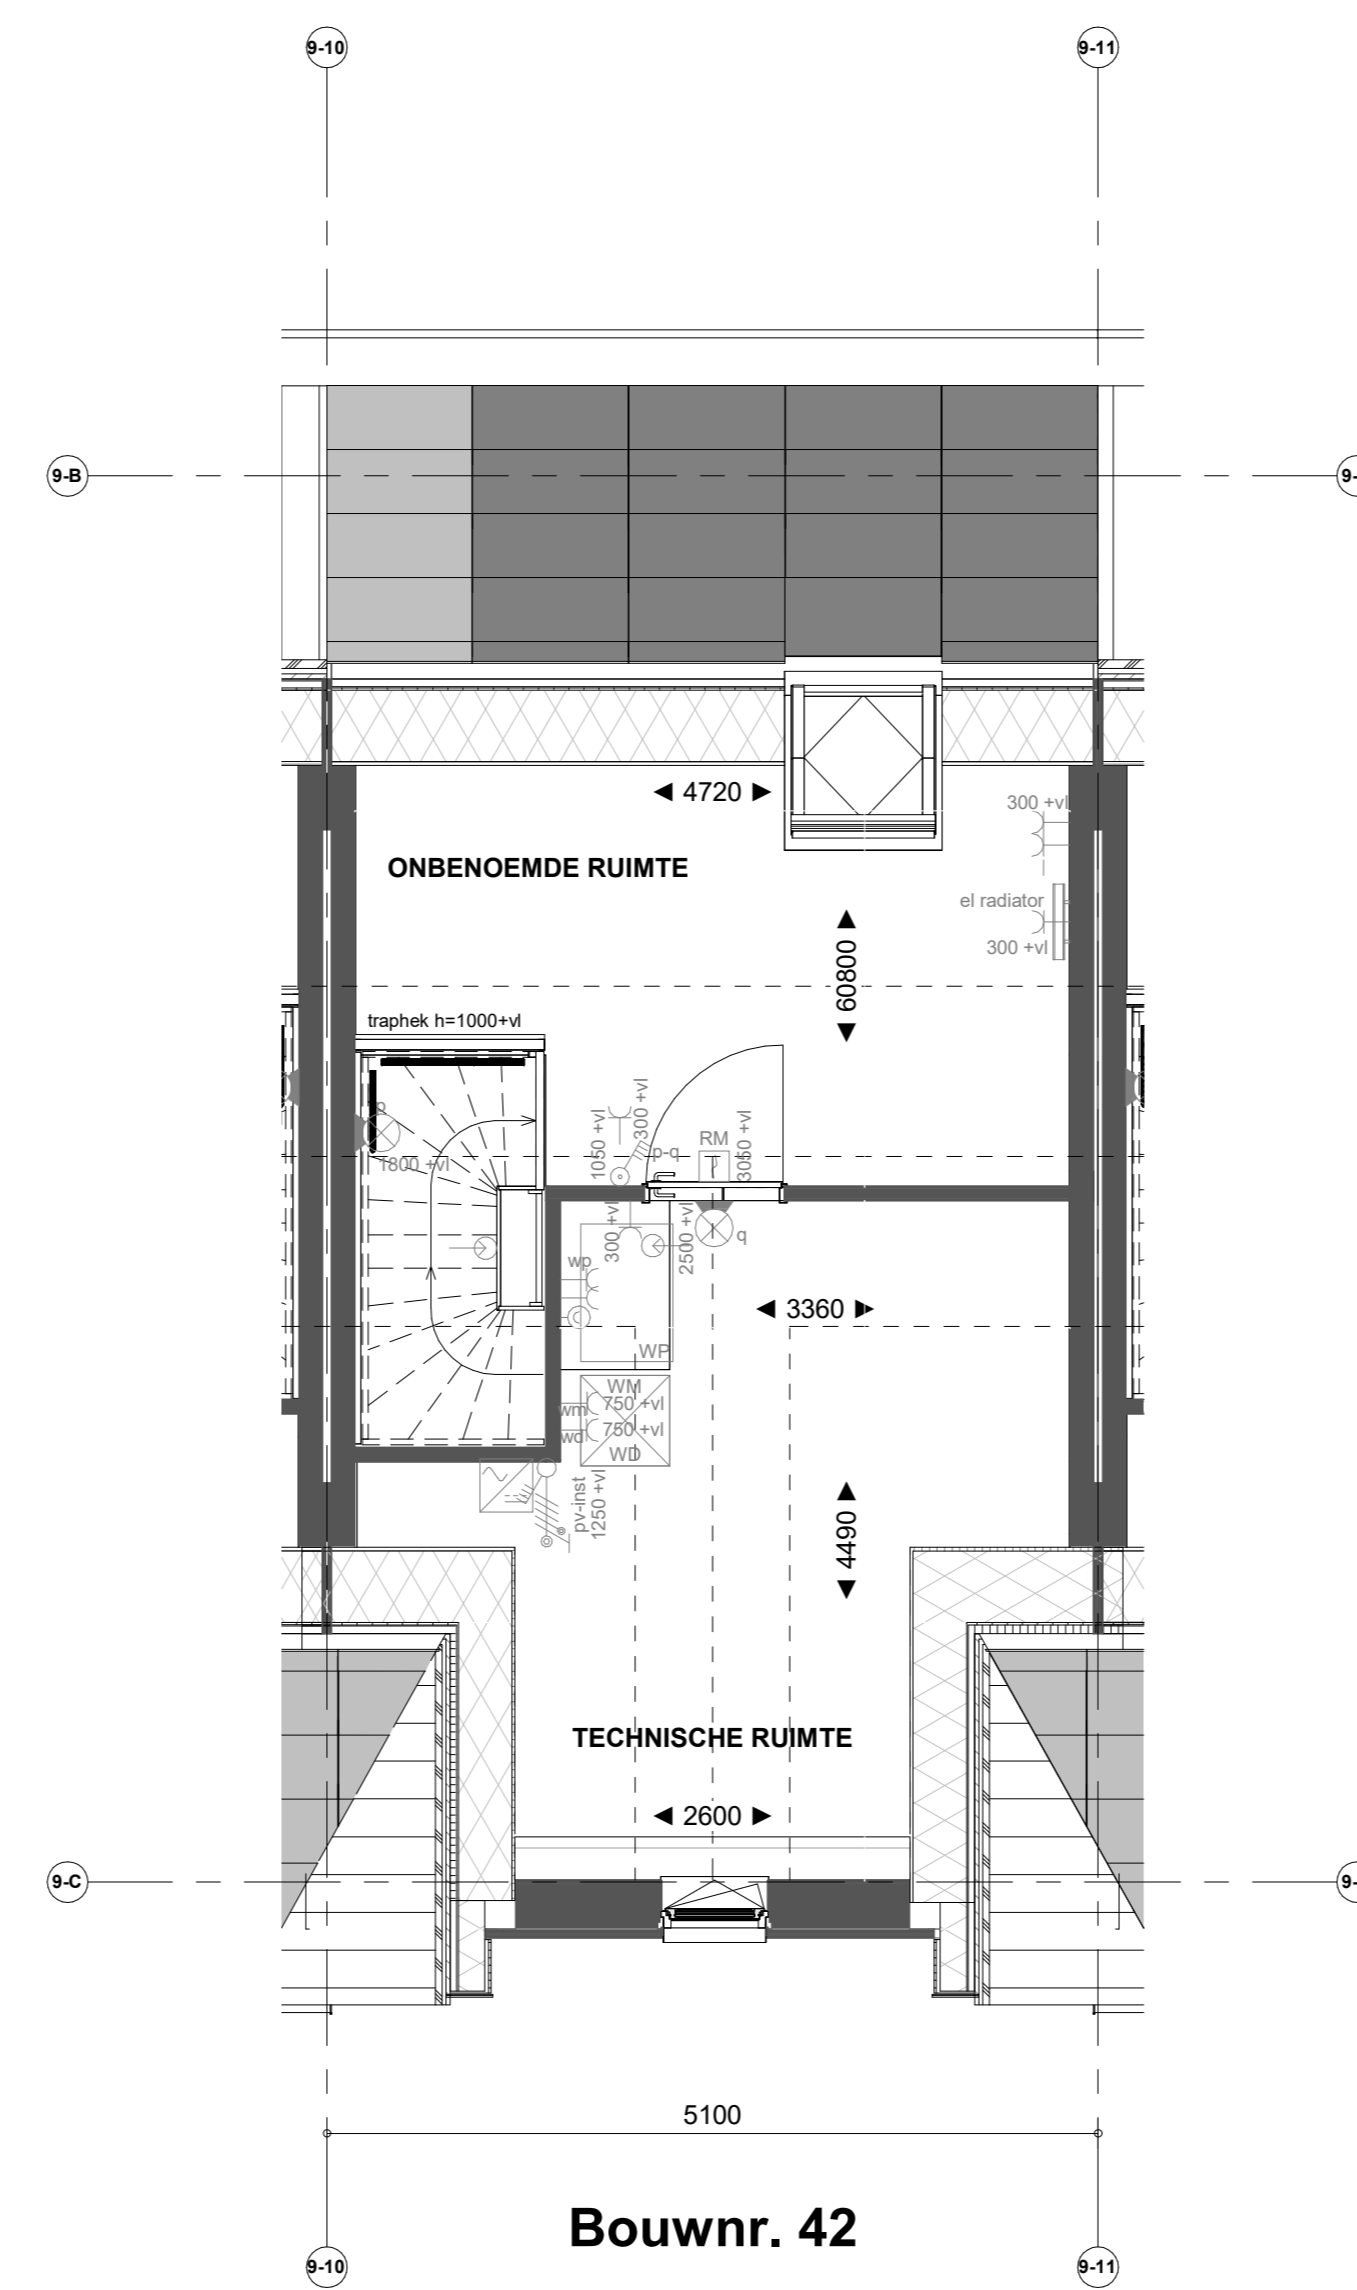

Bouwnr. 42

Voorgevel

Bouwnr. 42

Achtergevel

Doorsnede B42

Bouwnr. 42

Begane grond

Bouwnr. 42

Eerste verdieping

Bouwnr. 42

Tweede verdieping

Bouwnr. 42

Dakaanzicht

Renvoor installaties

- Armatuur aansluiting aan buenzijde woning, op wand, incl. armatuur
- ⊕ Aansluitpunt tlv armatuur op wand
- ⊕ Centraaldoos tlv verlichting
- ⊕ Drukknop deurbel
- ⊕ Rookmelder, optisch op lichtnet conform NEN 2555
- ⊕ Thermostaat
- ⊕ Pulschakelaar, 4-voudig
- ⊕ Pulschakelaar, 4-voudig uitgevoerd als verplaatsbare schakelaar
- ⊕ Wandcontactdoos 1-voudig tlv sturing warmtepomp
- ⊕ Wandcontactdoos 1-voudig met beschermingscontact
- ⊕ Wandcontactdoos 2-voudig met beschermingscontact, walerdicht, verticaal
- ⊕ Wandcontactdoos 2-voudig met beschermingscontact en blindplaat
- ⊕ Wandcontactdoos 2-voudig met beschermingscontact en pulschakelaar 4-voudig
- ⊕ Wandcontactdoos 2-voudig met beschermingscontact en 2-voudig data-aansluitpunt algemeen
- ⊕ Wandcontactdoos 2-voudig met beschermingscontact en bedrade voorziening voor 2-voudig data-aansluitpunt, niet algemeen
- ⊕ Buzzer tlv deurbel signaal en pulschakelaar 4-voudig en wandcontactdoos 1-voudig met beschermingscontact
- ⊕ Verdelingsrichting
- ⊕ Centraal aardingspunt
- ⊕ Hoofdaardrijs in meterkast
- ⊕ Aansluitpunt 1 fase, nul en beschermingscontact
- ⊕ Aansluitpunt 3 fase, nul en beschermingscontact met werkschakelaar tlv pv-install.
- ⊕ Omvormer PV-installatie
- ⊕ Opstapplaats elektrische radiator
- ⊕ Inbouwspuit installaties
- ⊕ Afzuigpunt installaties

Renvoor Bouwkundig

- ⊕ HWA Herenwaterafvoer
- ⊕ X-roof paneel
- ⊕ X-roof paneel
- ⊕ X-roof paneel
- ⊕ Entree symbool
- ⊕ Koppelaar
- ⊕ Veermeekkast
- ⊕ Gierwakkast

*Afwijking op de tekening verloop onder het schuine dak, is gemeten vanaf 1500+vl

Nieuw Boekhorst

NIEUW BOEKHORST FASE 1

VERKOOPTEKENING TYPE HAZELAAR
Verkooptekening B42

Formaat: A0
Schaal: 1:50
Datum: 21-03-2024
Versienummer: 1.0
Tekeningnummer: WK-B42

heijmans