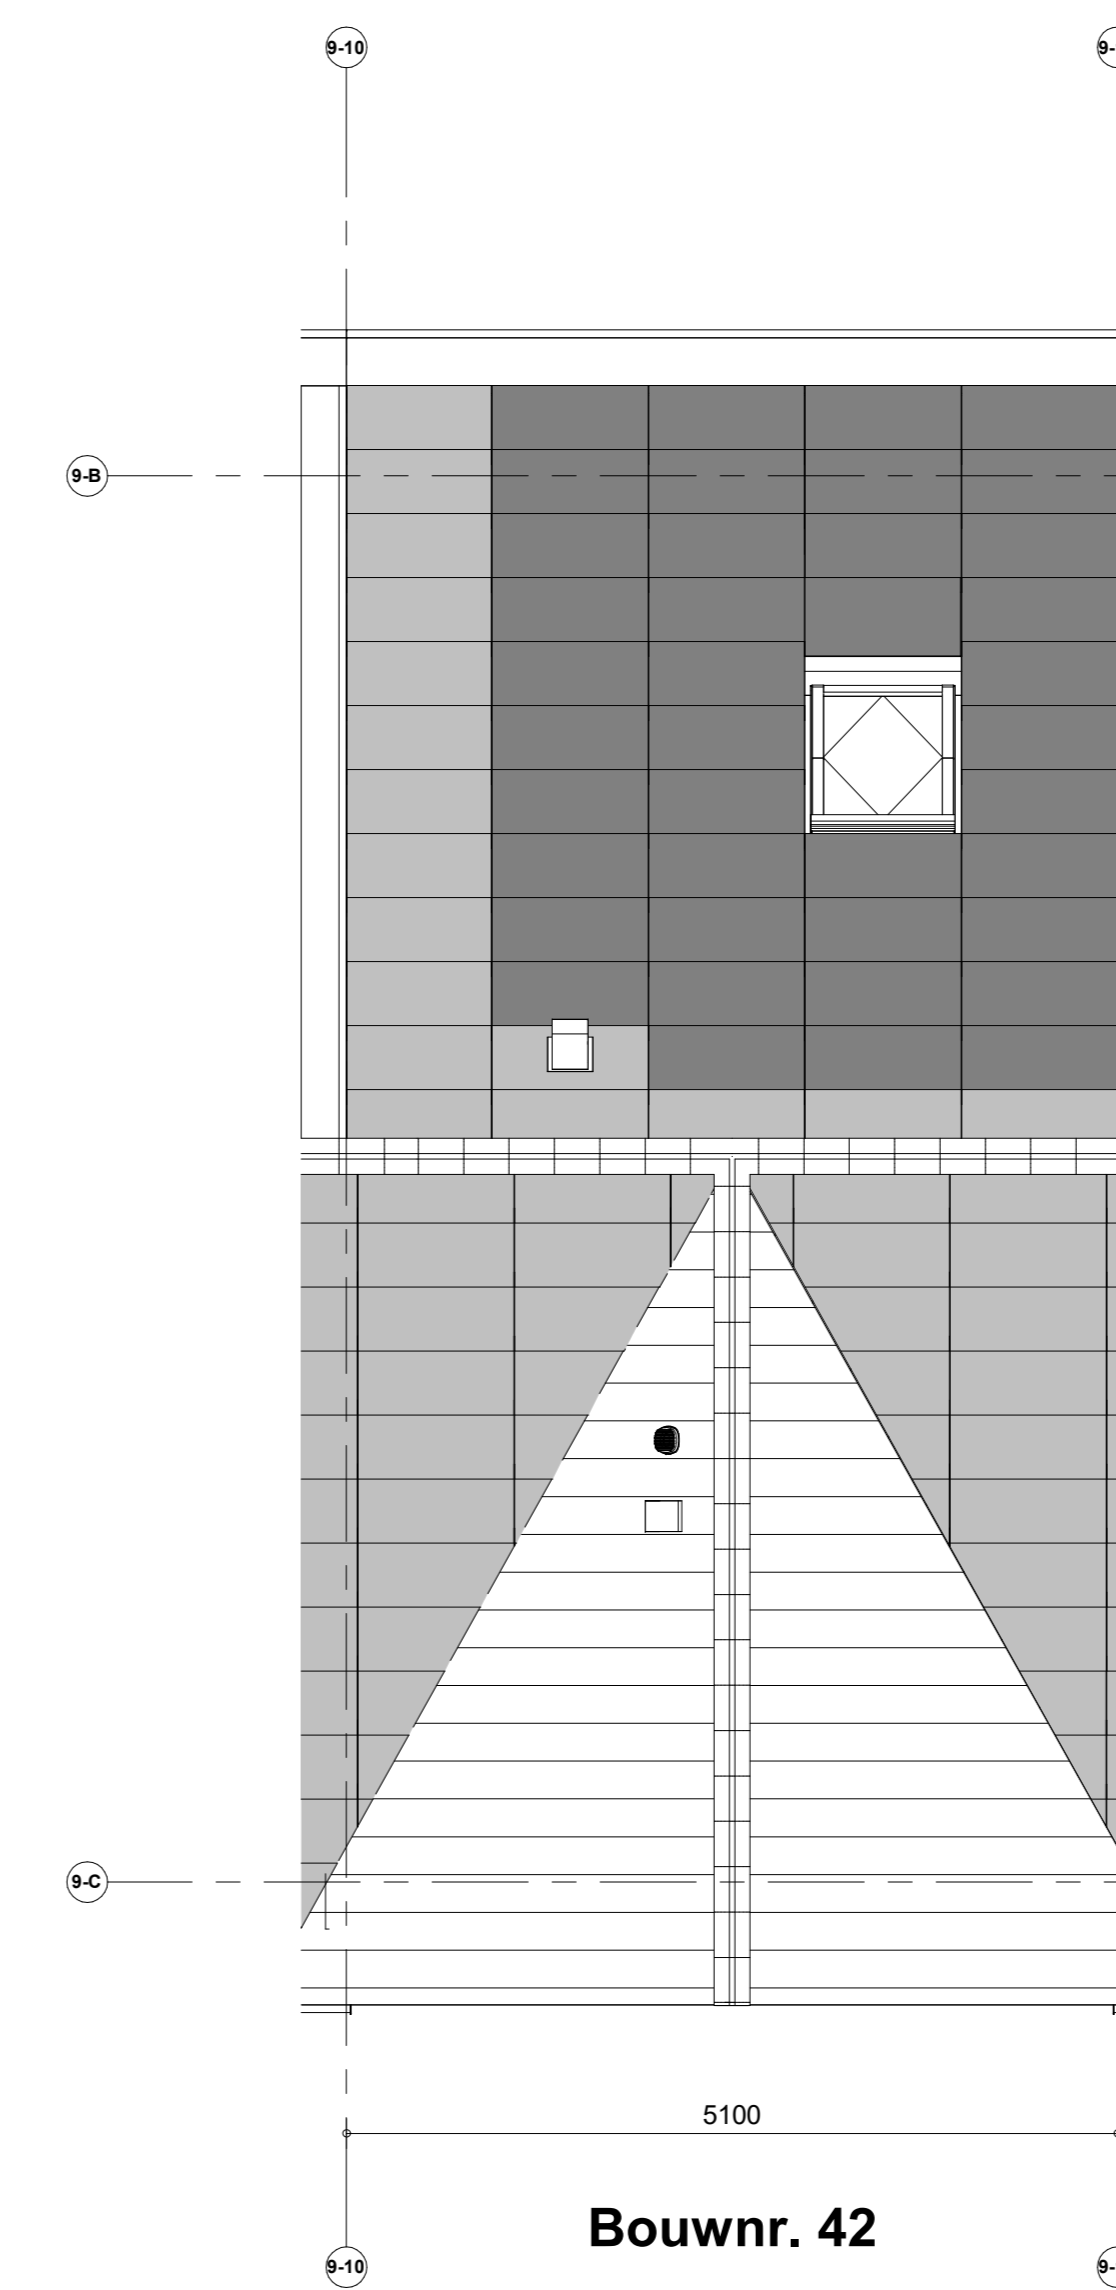

Bouwnr. 42

Dakaanzicht

Renvoor installaties

- Armatuur aansluiting aan buenzijde woning, op wand, incl. armatuur
- ⊕ Aansluitpunt tlv armatuur op wand
- ⊕ Centraaldoos tlv verlichting
- ⊕ Drukknop deurbel
- ⊕ Rookmelder, optisch op lichtnet conform NEN 2555
- ⊕ Thermostaat
- ⊕ Pulschakelaar, 4-voudig
- ⊕ Pulschakelaar, 4-voudig uitgevoerd als verplaatsbare schakelaar
- ⊕ Wandcontactdoos 1-voudig tlv sturing warmtepomp
- ⊕ Wandcontactdoos 1-voudig met beschermingscontact
- ⊕ Wandcontactdoos 2-voudig met beschermingscontact, walerdicht, verticaal
- ⊕ Wandcontactdoos 2-voudig met beschermingscontact en blindplaat
- ⊕ Wandcontactdoos 2-voudig met beschermingscontact en pulschakelaar 4-voudig
- ⊕ Wandcontactdoos 2-voudig met beschermingscontact en 2-voudig data-aansluitpunt algemeen
- ⊕ Wandcontactdoos 2-voudig met beschermingscontact en bedrade voorziening voor 2-voudig data-aansluitpunt, niet algemeen
- ⊕ Buzzer tlv deurbel signaal en pulschakelaar 4-voudig en wandcontactdoos 1-voudig met beschermingscontact
- ⊕ Verdelingsrichting
- ⊕ Centraal aardingspunt
- ⊕ Hoofdaardrijs in meterkast
- ⊕ Aansluitpunt 1 fase, nul en beschermingscontact
- ⊕ Aansluitpunt 3 fase, nul en beschermingscontact met werkschakelaar tlv pv-install.
- ⊕ Omvormer PV-installatie
- ⊕ Opstapplaats elektrische radiator
- ⊕ Inbouwspuit installaties
- ⊕ Afzuigpunt installaties

Renvoor Bouwkundig

- ⊕ HWA Herenwaterafvoer
- ⊕ X-roof paneel
- ⊕ X-roof paneel
- ⊕ X-roof paneel
- ⊕ Entree symbool
- ⊕ Koppelaar
- ⊕ Veermeekkast
- ⊕ Gierwakkast

*Afwijking op de tekening verloop onder het schuine dak, is gemeten vanaf 1500+vl

Nieuw Boekhorst

NIEUW BOEKHORST FASE 1

VERKOOPTEKENING TYPE HAZELAAR
Verkooptekening B42

Formaat: A0
Schaal: 1:50
Datum: 21-03-2024
Versienummer: 1.0
Tekeningnummer: WK-B42

heijmans