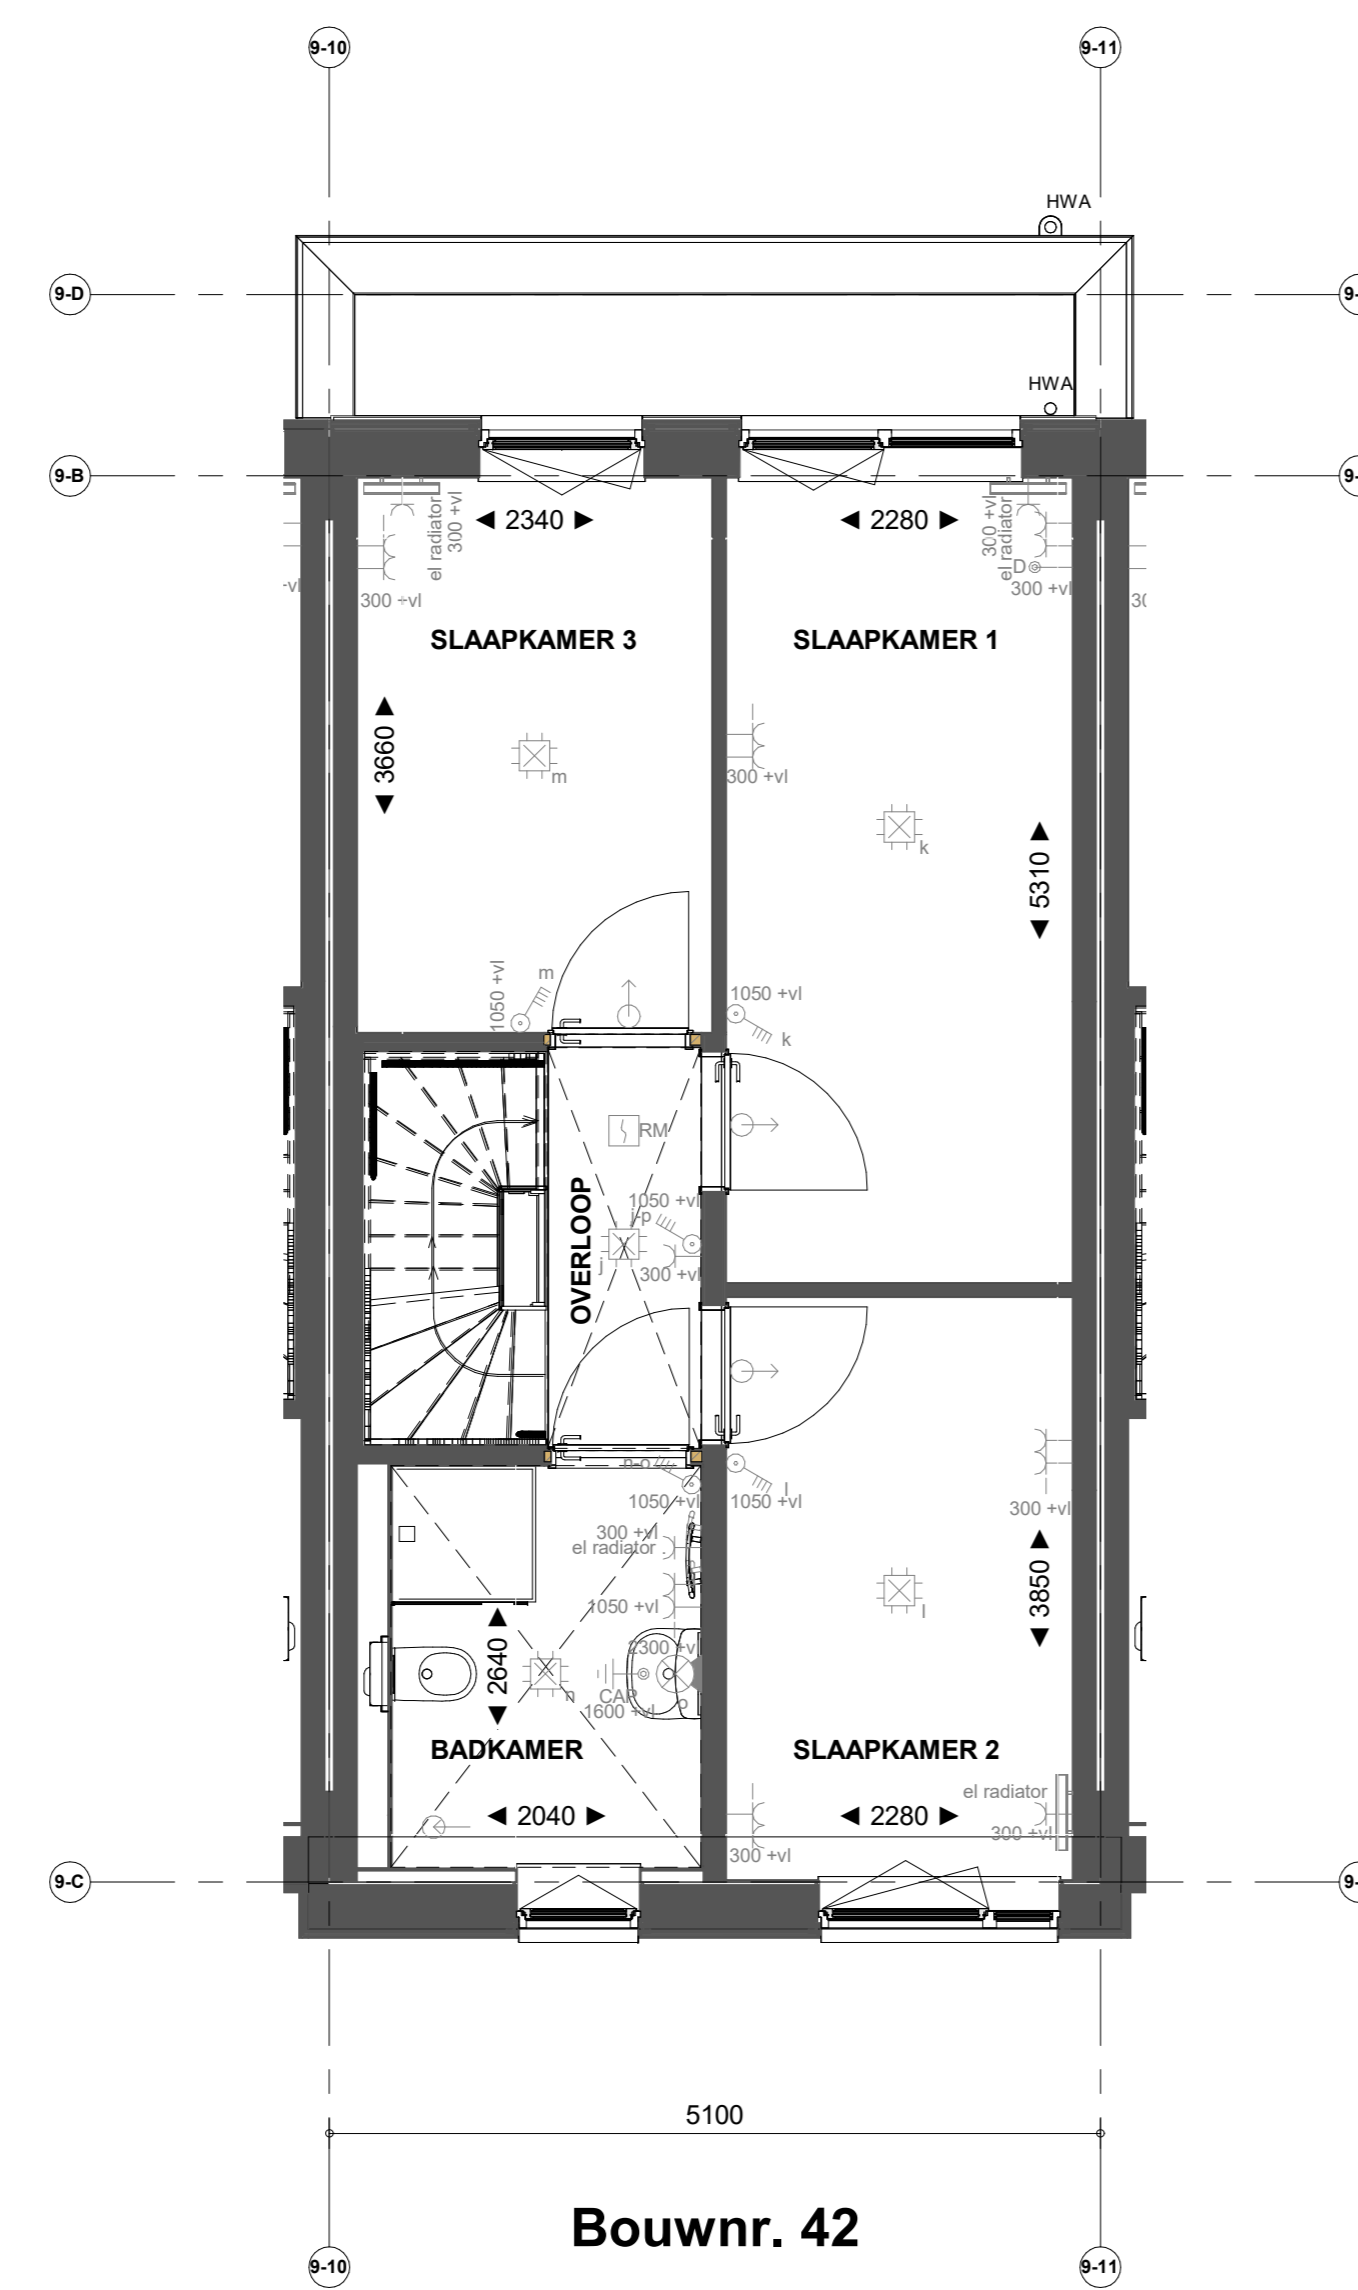

Bouwnr. 42

Voorgevel

Bouwnr. 42

Achtergevel

Doorsnede B42

Bouwnr. 42

Begane grond

Bouwnr. 42

Eerste verdieping

Bouwnr. 42

Tweede verdieping

Bouwnr. 42

Dakaanzicht

Renvoor installaties

- Armatuur aansluiting aan buenzijde woning, op wand, incl. armatuur
- ⊕ Aansluitpunt tlv armatuur op wand
- ⊕ Centraaldoos tlv verlichting
- ⊕ Drukknop deurbel
- ⊕ Rookmelder, optisch op lichtnet conform NEN 2555
- ⊕ Thermostaat
- ⊕ Pulschakelaar, 4-voudig
- ⊕ Pulschakelaar, 4-voudig uitgevoerd als verplaatsbare schakelaar
- ⊕ Wandcontactdoos 1-voudig tlv sturing warmtepomp
- ⊕ Wandcontactdoos 1-voudig met beschermingscontact
- ⊕ Wandcontactdoos 2-voudig met beschermingscontact, walerdicht, verticaal
- ⊕ Wandcontactdoos 2-voudig met beschermingscontact en blindplaat
- ⊕ Wandcontactdoos 2-voudig met beschermingscontact en pulschakelaar 4-voudig
- ⊕ Wandcontactdoos 2-voudig met beschermingscontact en 2-voudig data-aansluitpunt algemeen
- ⊕ Wandcontactdoos 2-voudig met beschermingscontact en bedrade voorziening voor 2-voudig data-aansluitpunt, niet algemeen
- ⊕ Buzzer tlv deurbel signaal en pulschakelaar 4-voudig en wandcontactdoos 1-voudig met beschermingscontact
- ⊕ Verdelingsrichting
- ⊕ Centraal aardingspunt
- ⊕ Hoofdaardrijs in meterkast
- ⊕ Aansluitpunt 1 fase, nul en beschermingscontact
- ⊕ Aansluitpunt 3 fase, nul en beschermingscontact met werkschakelaar tlv pv-install.
- ⊕ Omvormer PV-installatie
- ⊕ Opstapplaats elektrische radiator
- ⊕ Inbouwspuit installaties
- ⊕ Afzuigpunt installaties

Renvoor Bouwkundig

- ⊕ HWA Herenwaterafvoer
- ⊕ X-roof paneel
- ⊕ X-roof paneel
- ⊕ X-roof paneel
- ⊕ Entree symbool
- ⊕ Koppelaar
- ⊕ Veermeekkast
- ⊕ Gierwakkast

*Afwijking op de tekening verloop onder het schuine dak, is gemeten vanaf 1500+vl

Nieuw Boekhorst

NIEUW BOEKHORST FASE 1

VERKOOPTEKENING TYPE HAZELAAR
Verkooptekening B42

Formaat: A0
Schaal: 1:50
Datum: 21-03-2024
Versienummer: 1.0
Tekeningnummer: WK-B42

heijmans