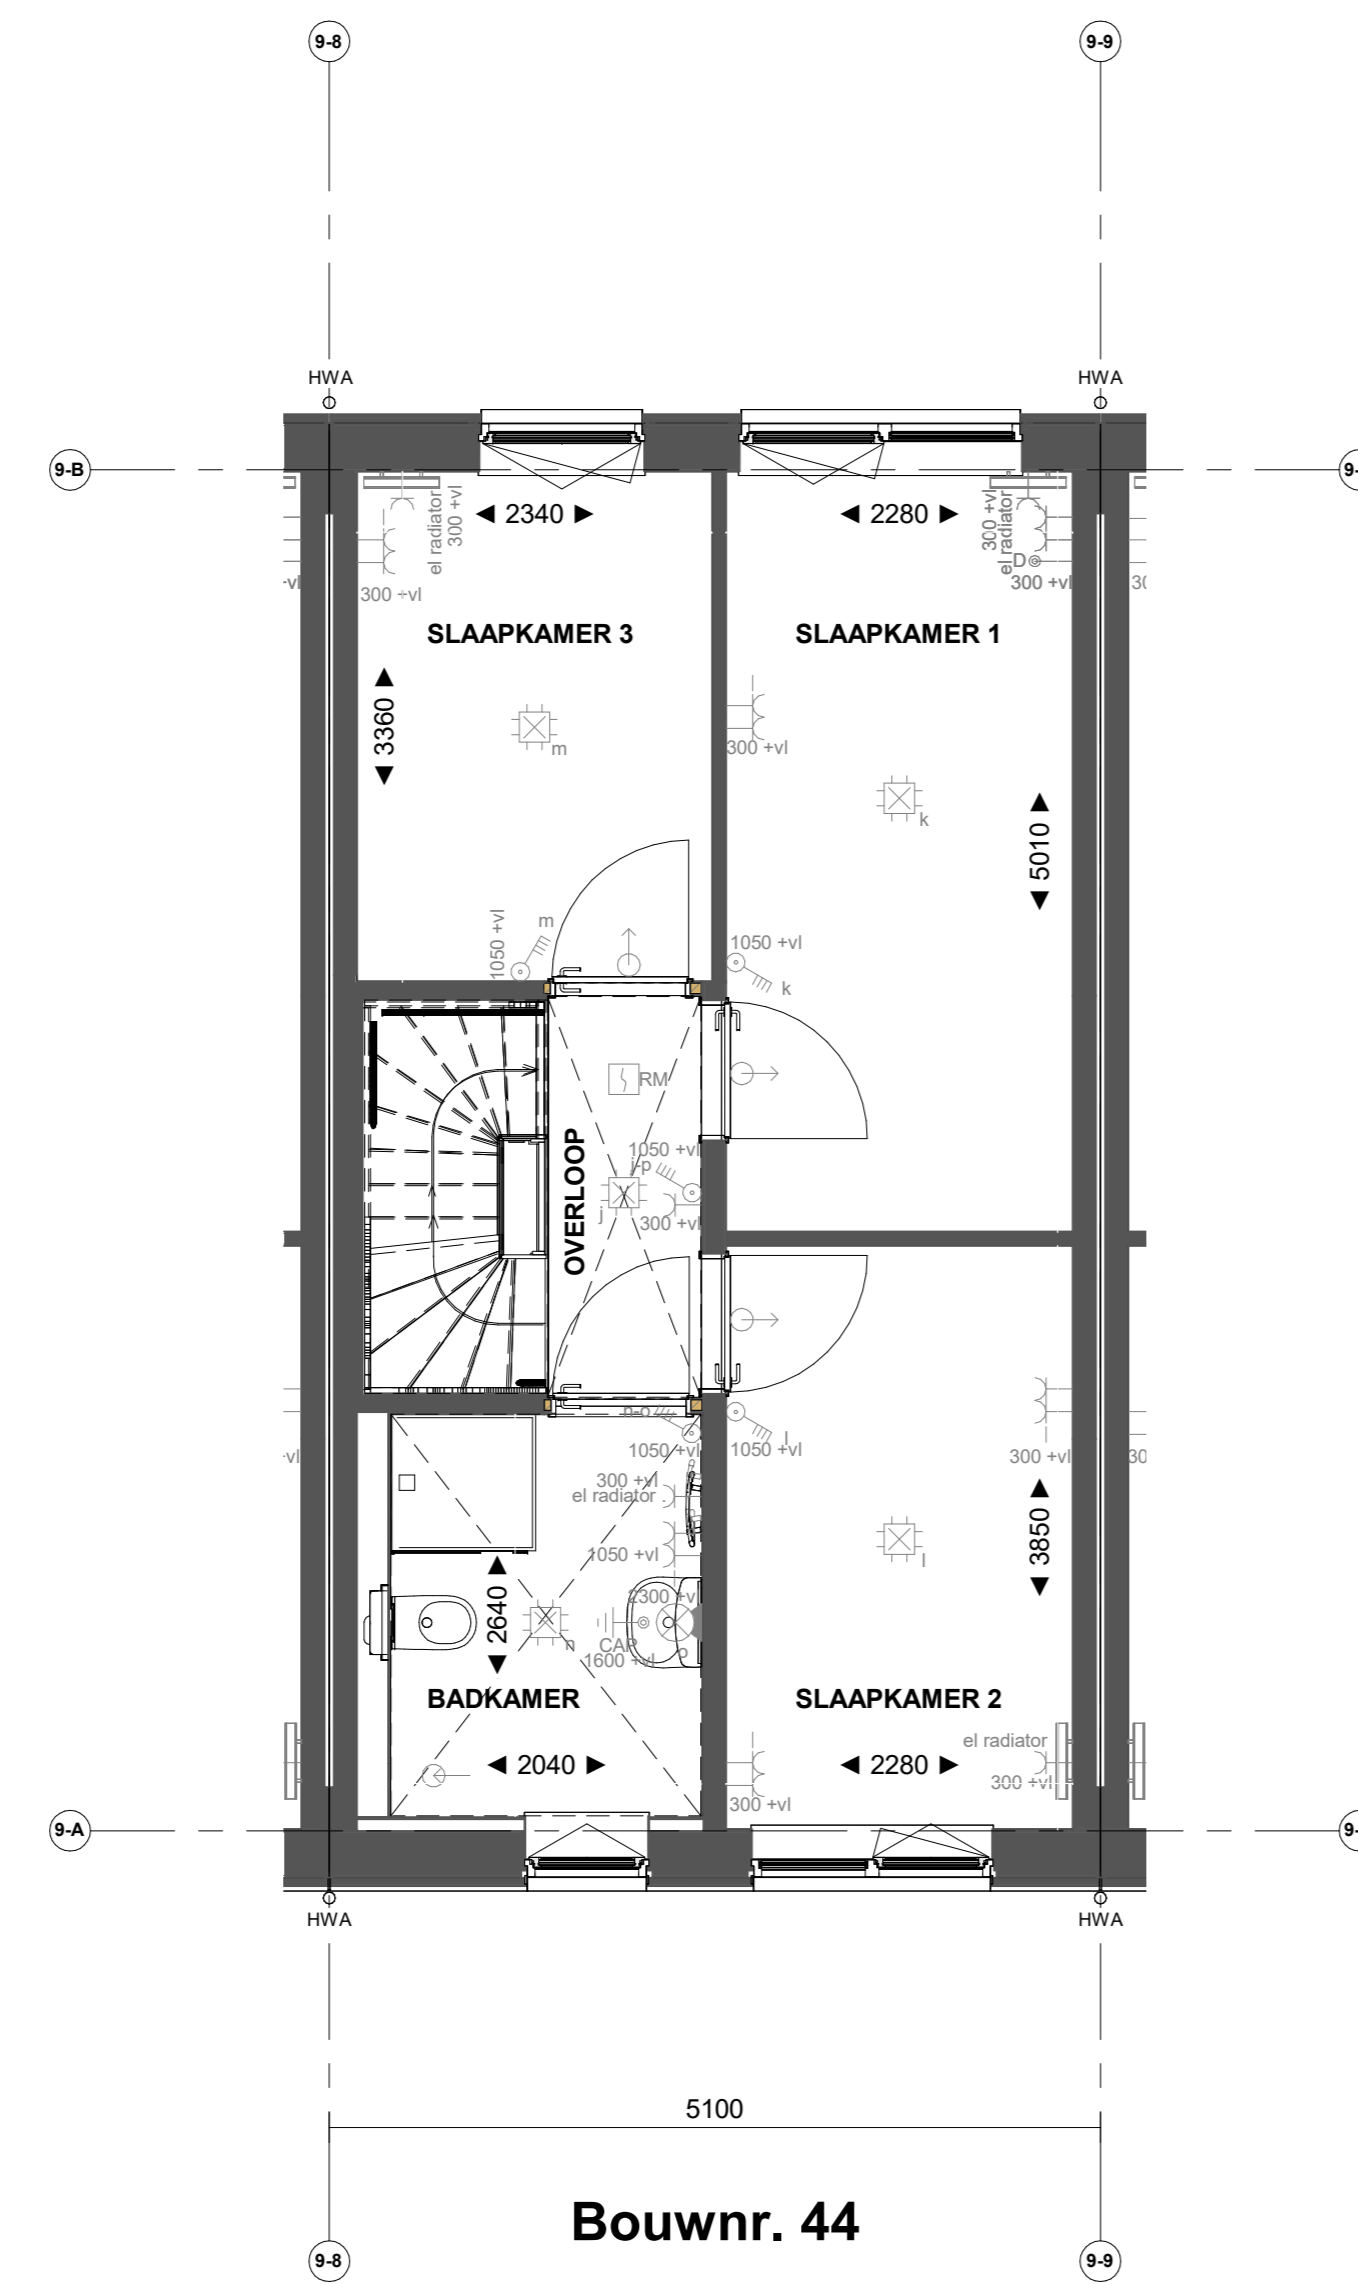

Bouwnr. 44

Voorgevel

Bouwnr. 44

Achtergevel

Doorsnede B44

Bouwnr. 44

Begane grond

Bouwnr. 44

Eerste verdieping

Bouwnr. 44

Tweede verdieping

Bouwnr. 44

Dakaanzicht

Renvooi installaties	
	Armatuur aansluiting aan buitenzijde woning, op wand, incl. armatuur
	Aansluitpunt tlv armatuur op wand
	Centraaldoos tlv verlichting
	Drukkноп deurbel
	Ruimtemeter, optisch op lichtnet conform NEN 2555
	Thermostaat
	Puisschakelaar, 4-voudig
	Puisschakelaar, 4-voudig uitgevoerd als verplaatsbare schakelaar
	Wandcontactdoos 1-voudig tlv sturing warmtepomp
	Wandcontactdoos 1-voudig met beschermingscontact
	Wandcontactdoos 2-voudig met beschermingscontact, waterdicht, verticaal
	Wandcontactdoos 2-voudig met beschermingscontact en blindplaat
	Wandcontactdoos 2-voudig met beschermingscontact en puisschakelaar 4-voudig
	Wandcontactdoos 2-voudig met beschermingscontact en 2-voudig data-aansluitpunt afgemonteerd
	Wandcontactdoos 2-voudig met beschermingscontact en bedrade voorziening voor 2-voudig data-aansluitpunt, niet afgemonteerd
	Buzzer tlv deurbel signaal en puisschakelaar 4-voudig en wandcontactdoos 1-voudig met beschermingscontact
	Vendeelinrichting
	Centraal aardingspunt
	Hoofdaardpunt in meterkast
	Aansluitpunt 1 fase, nul en beschermingscontact
	Aansluitpunt 3 fase, nul en beschermingscontact met werkschakelaar tlv pv-install.
	Omvormer PV-installatie
	Opsteekplaat elektrische radiator
	inbouwplaat installaties
	afzuigpunt installaties

Renvooi Bouwkundig				
	facade		HWA	Hermetisatievloer
	verlaagd plafond 2400 x 600		X-roof paneel	
			X-roof paneel	
	douchehoek		Externe symbolen	
	kozijn		Kozijn	
	wastafel		Veermakelaar	
	WM = opstelplaats wasmachine WD = opstelplaats wasdroger		Gewoonekast	

*Afwijking op de tekening vermelding onder het schuine dak, is gemeen vanaf 1500+vl.

Nieuw Boekhorst

NIEUW BOEKHORST FASE 1

VERKOOPTEKENING TYPE HAZELAAR
Verkooptekening B44

Formaat: A0
Schaal: 1:50
Datum: 21-03-2024
Versienummer: 1.0
Tekeningnummer: WK-B44