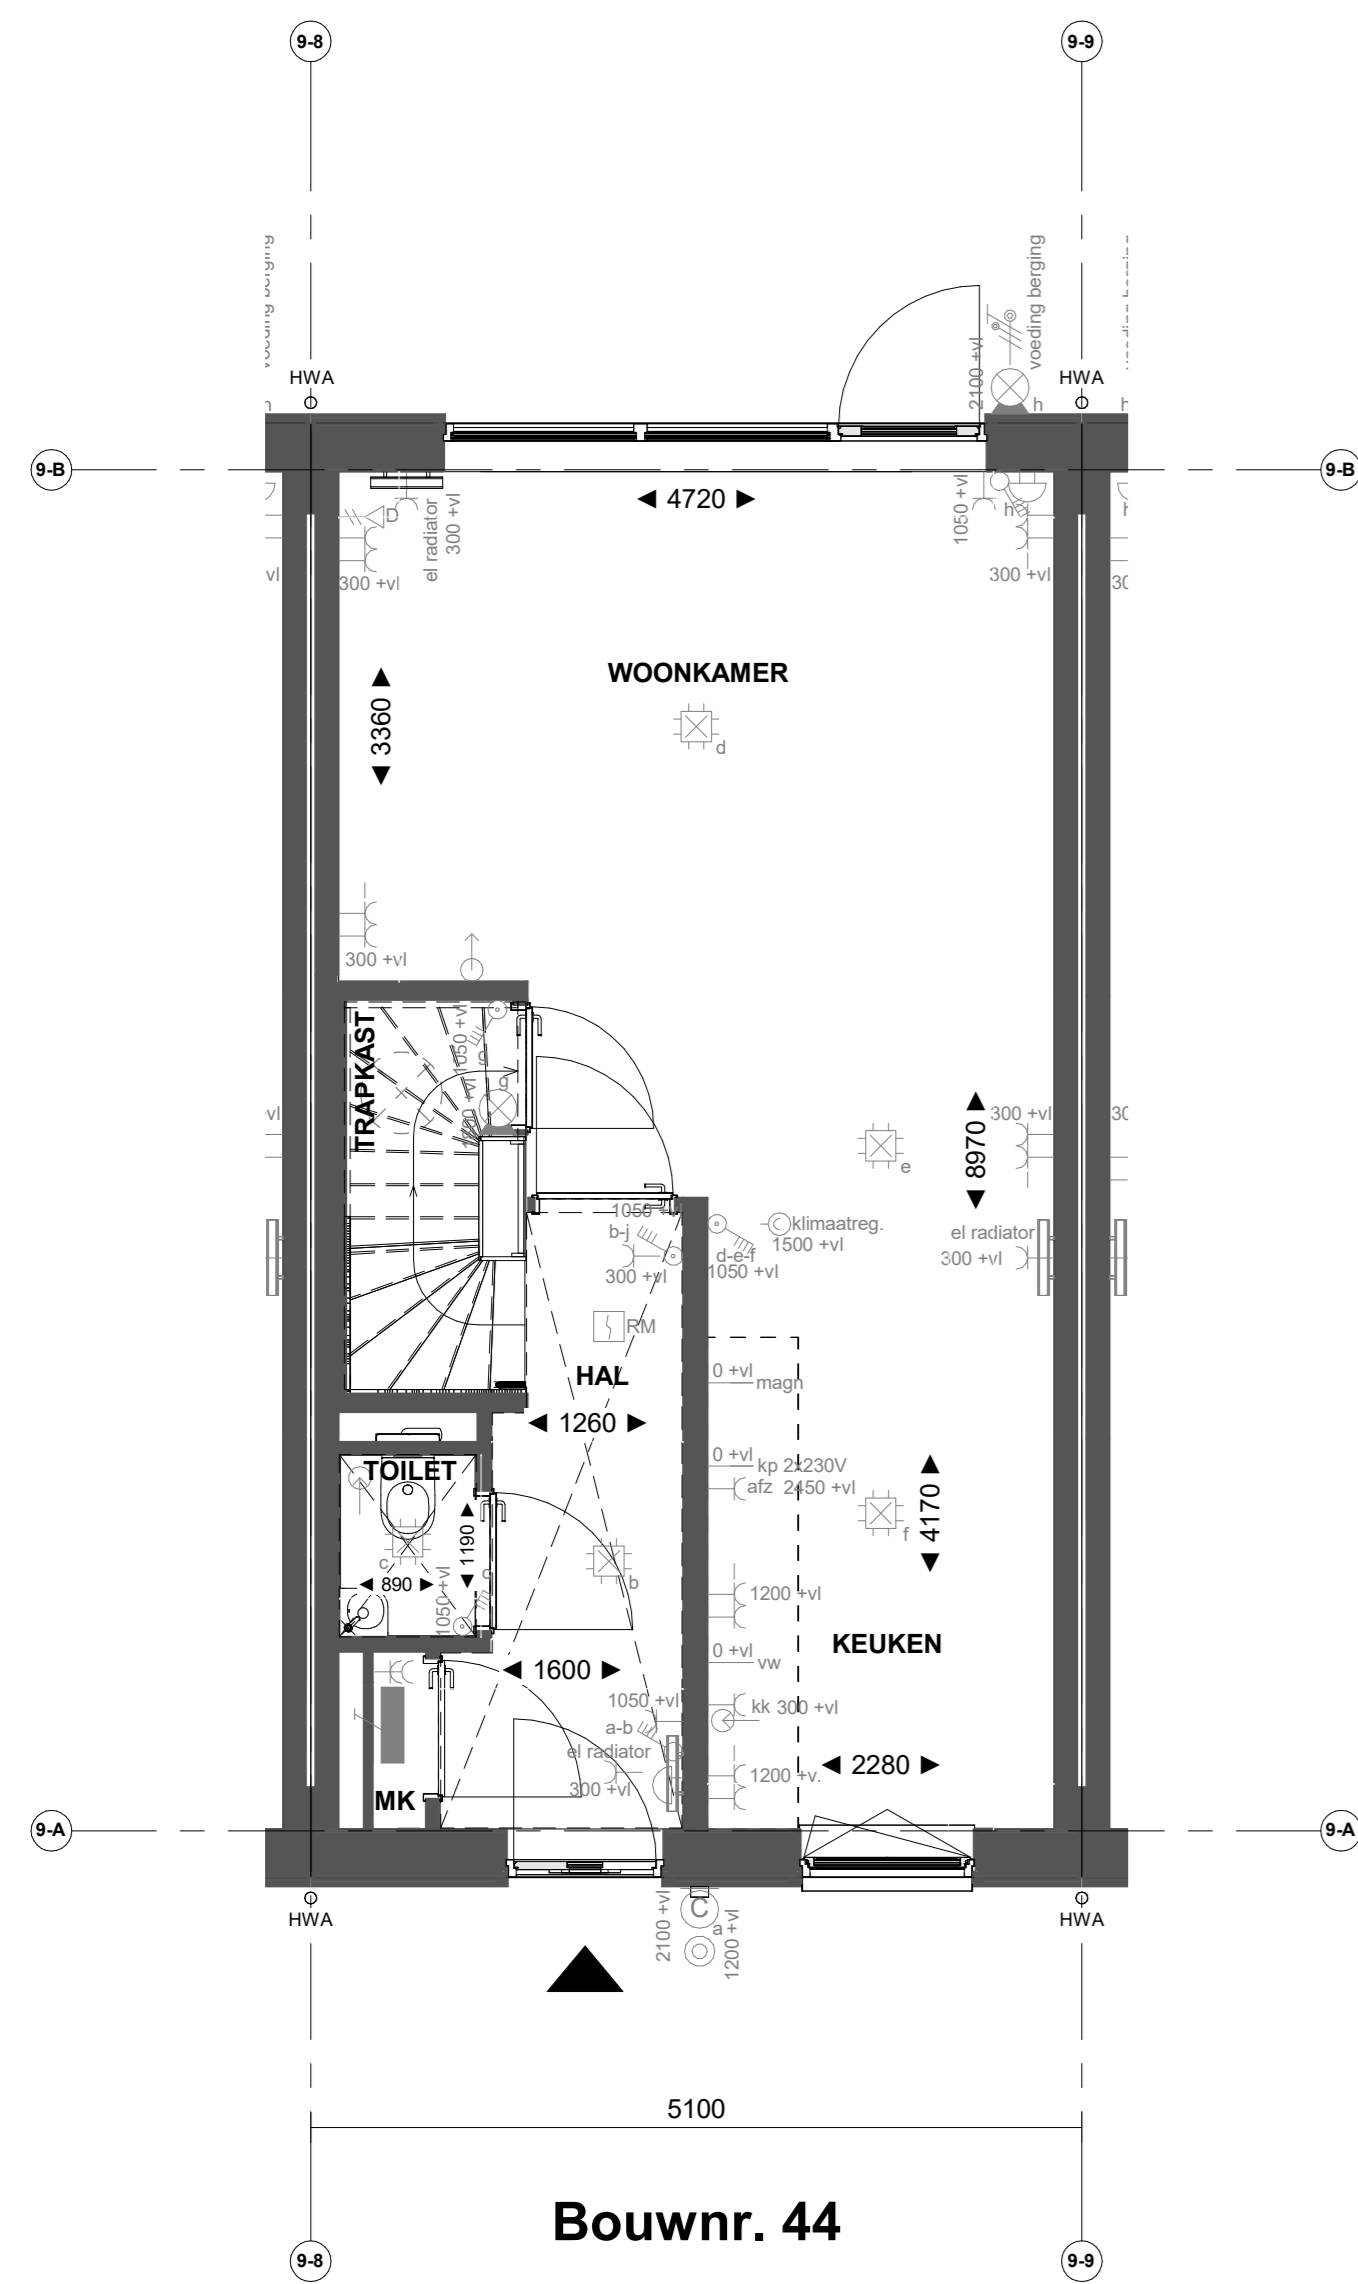

Bouwnr. 44

Voorgevel

Bouwnr. 44

Achtergevel

Doorsnede B44

Bouwnr. 44

Begane grond

Bouwnr. 44

Renvooi Bouwkundig				
	facade		HWA	Hermetisatievloer
	verlaagd plafond 2400 x 600		X-roof paneel	
			X-roof paneel	
	douchehoek		Externe symbolen	
	kozijn		Kozijn	
	wastafel		Veermakelaar	
	WM = opstelplaats wasmachine WD = opstelplaats wasdroger		Gewoonekast	

*Afwijking op de tekening vermelding onder het schuine dak, is gemeen vanaf 1500+vl.

Nieuw Boekhorst

NIEUW BOEKHORST FASE 1

VERKOOPTEKENING TYPE HAZELAAR
Verkooptekening B44

Formaat: A0
Schaal: 1:50
Datum: 21-03-2024
Versienummer: 1.0
Tekeningnummer: WK-B44