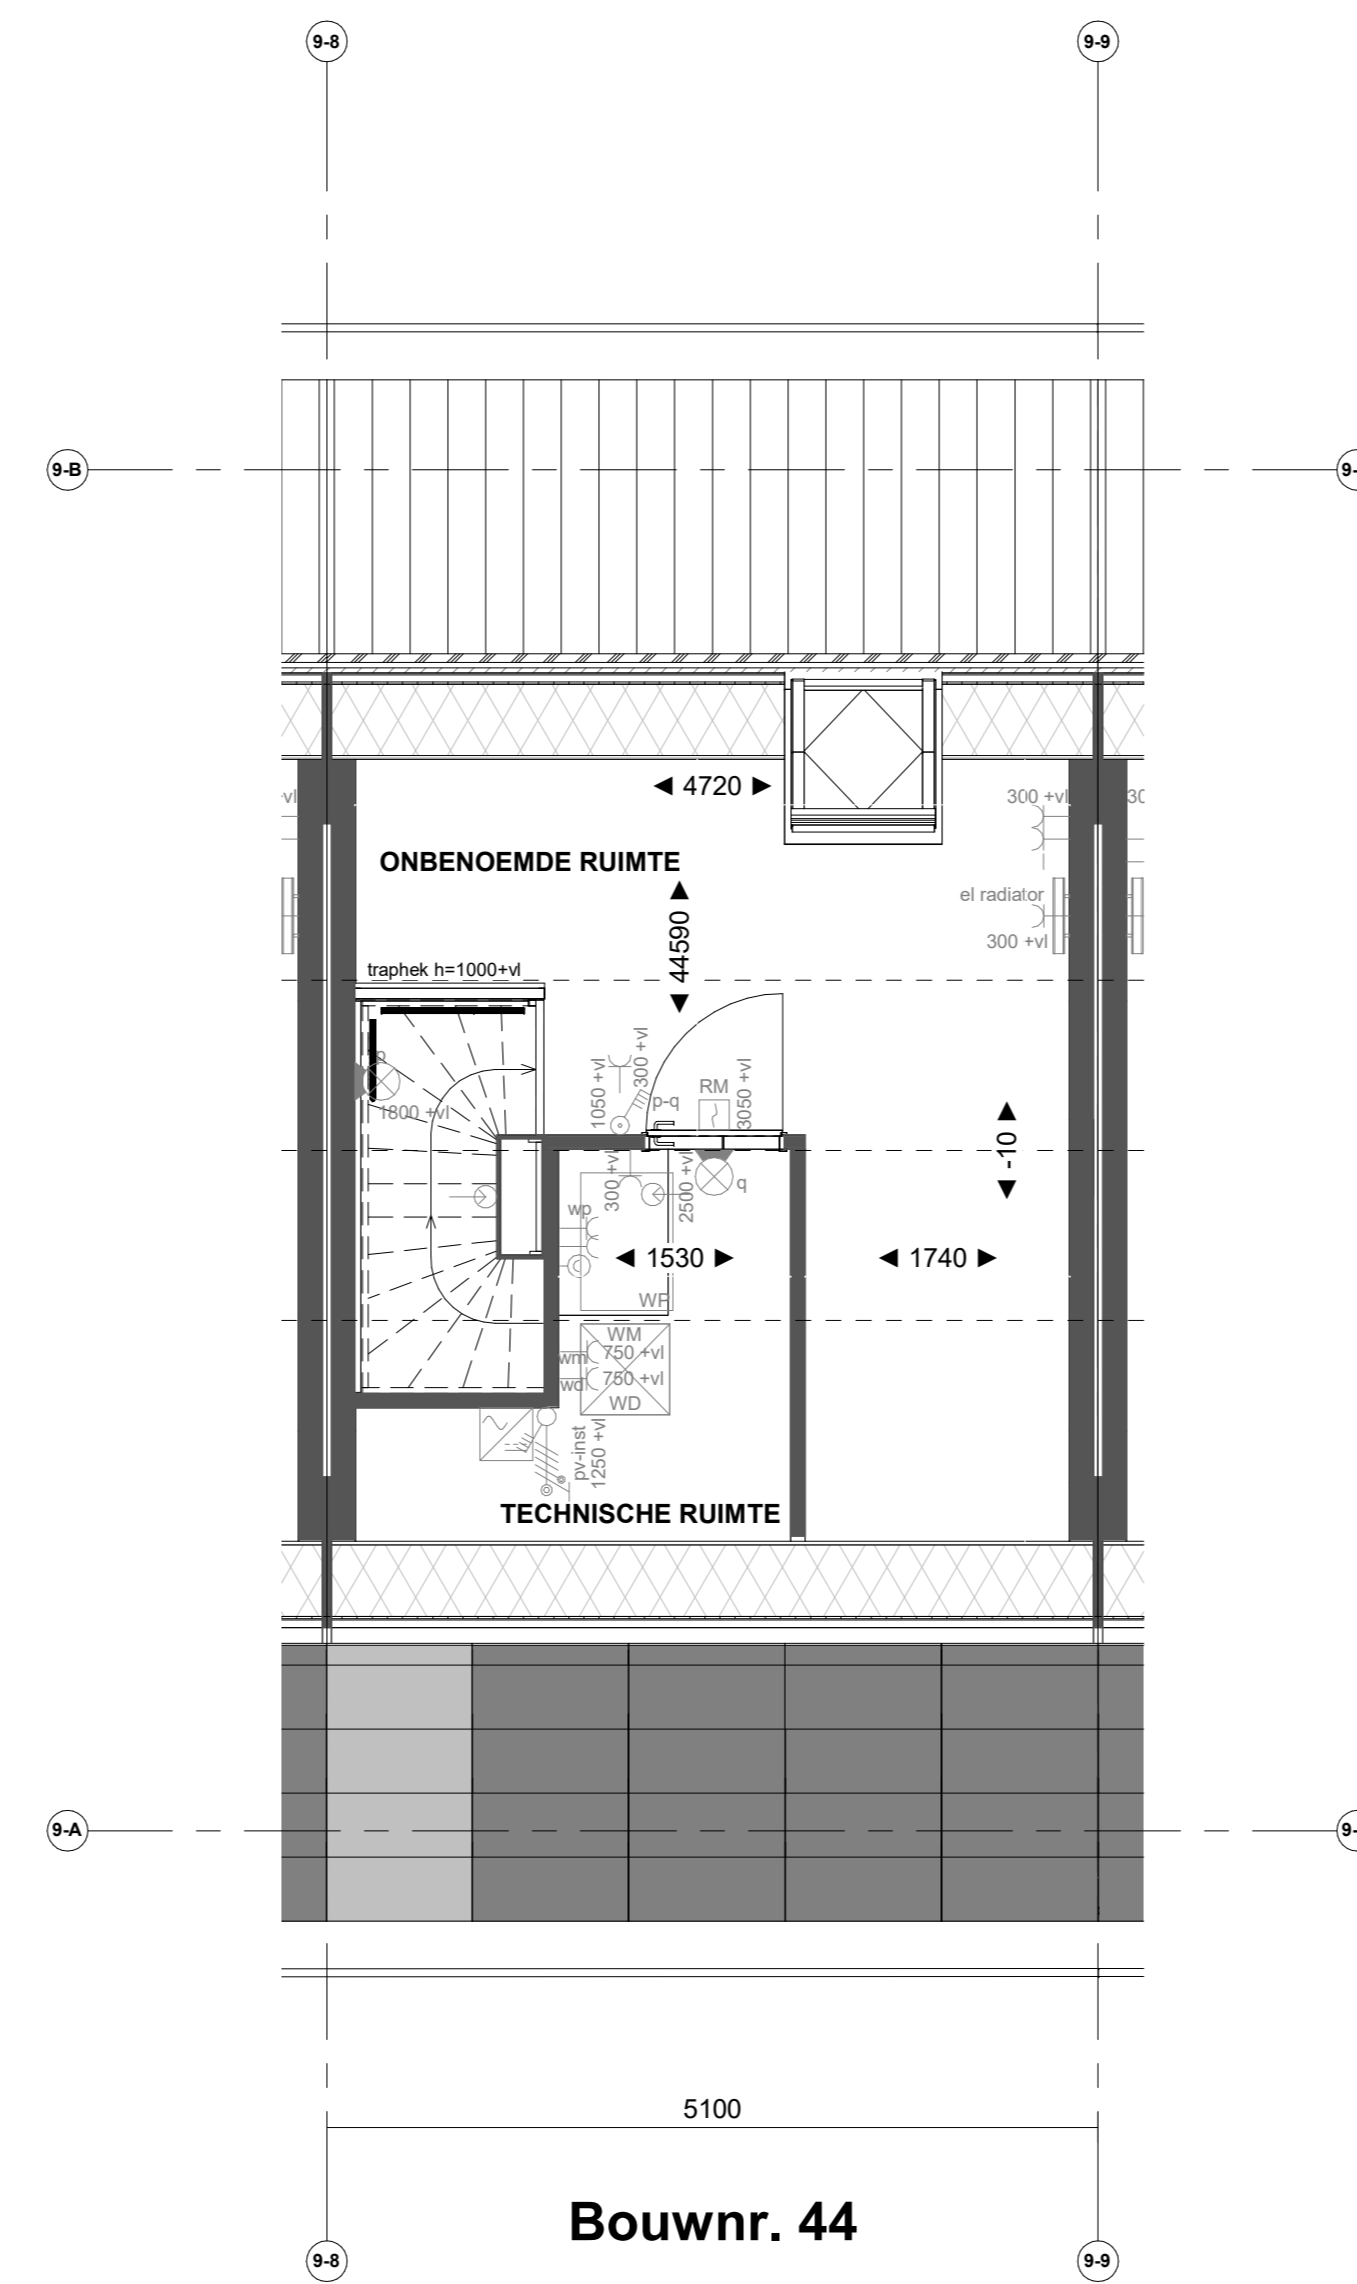

Bouwnr. 44

Voorgevel

Bouwnr. 44

Achtergevel

Doorsnede B44

Bouwnr. 44

Begane grond

Bouwnr. 44

Eerste verdieping

Bouwnr. 44

Tweede verdieping

Bouwnr. 44

Dakaanzicht

Renvooi installaties	
	Armatuur aansluiting aan buitenzijde woning, op wand, incl. armatuur
	Aansluitpunt tlv armatuur op wand
	Centraaldoos tlv verlichting
	Drukkноп deurbel
	Ruimtemeter, optisch op lichtnet conform NEN 2555
	Thermostaat
	Puisschakelaar, 4-voudig
	Puisschakelaar, 4-voudig uitgevoerd als verplaatsbare schakelaar
	Wandcontactdoos 1-voudig tlv sturing warmtepomp
	Wandcontactdoos 1-voudig met beschermingscontact
	Wandcontactdoos 2-voudig met beschermingscontact, waterdicht, verticaal
	Wandcontactdoos 2-voudig met beschermingscontact en blindplaat
	Wandcontactdoos 2-voudig met beschermingscontact en puisschakelaar 4-voudig
	Wandcontactdoos 2-voudig met beschermingscontact en 2-voudig data-aansluitpunt afgemonteerd
	Wandcontactdoos 2-voudig met beschermingscontact en bedrade voorziening voor 2-voudig data-aansluitpunt, niet afgemonteerd
	Buzzer tlv deurbel signaal en puisschakelaar 4-voudig en wandcontactdoos 1-voudig met beschermingscontact
	Vendeelinrichting
	Centraal aardingspunt
	Hoofdaardpunt in meterkast
	Aansluitpunt 1 fase, nul en beschermingscontact
	Aansluitpunt 3 fase, nul en beschermingscontact met werkschakelaar tlv pv-install.
	Omvormer PV-installatie
	Opsteekplaat elektrische radiator
	inbouwplaat installaties
	afzuigpunt installaties

Renvooi Bouwkundig				
	facade		HWA	Hermetisatievloer
	verlaagd plafond 2400 x 600		X-roof paneel	
			X-roof paneel	
	douchehoek		Externe symbolen	
	kozijn		Kozijn	
	wastafel		Veermakelaar	
	WM = opstelplaats wasmachine WD = opstelplaats wasdroger		Gewoonekast	

*Afwijking op de tekening vermelding onder het schuine dak, is gemeen vanaf 1500+vl.

Nieuw Boekhorst

NIEUW BOEKHORST FASE 1

VERKOOPTEKENING TYPE HAZELAAR
Verkooptekening B44

Formaat: A0
Schaal: 1:50
Datum: 21-03-2024
Versienummer: 1.0
Tekeningnummer: WK-B44