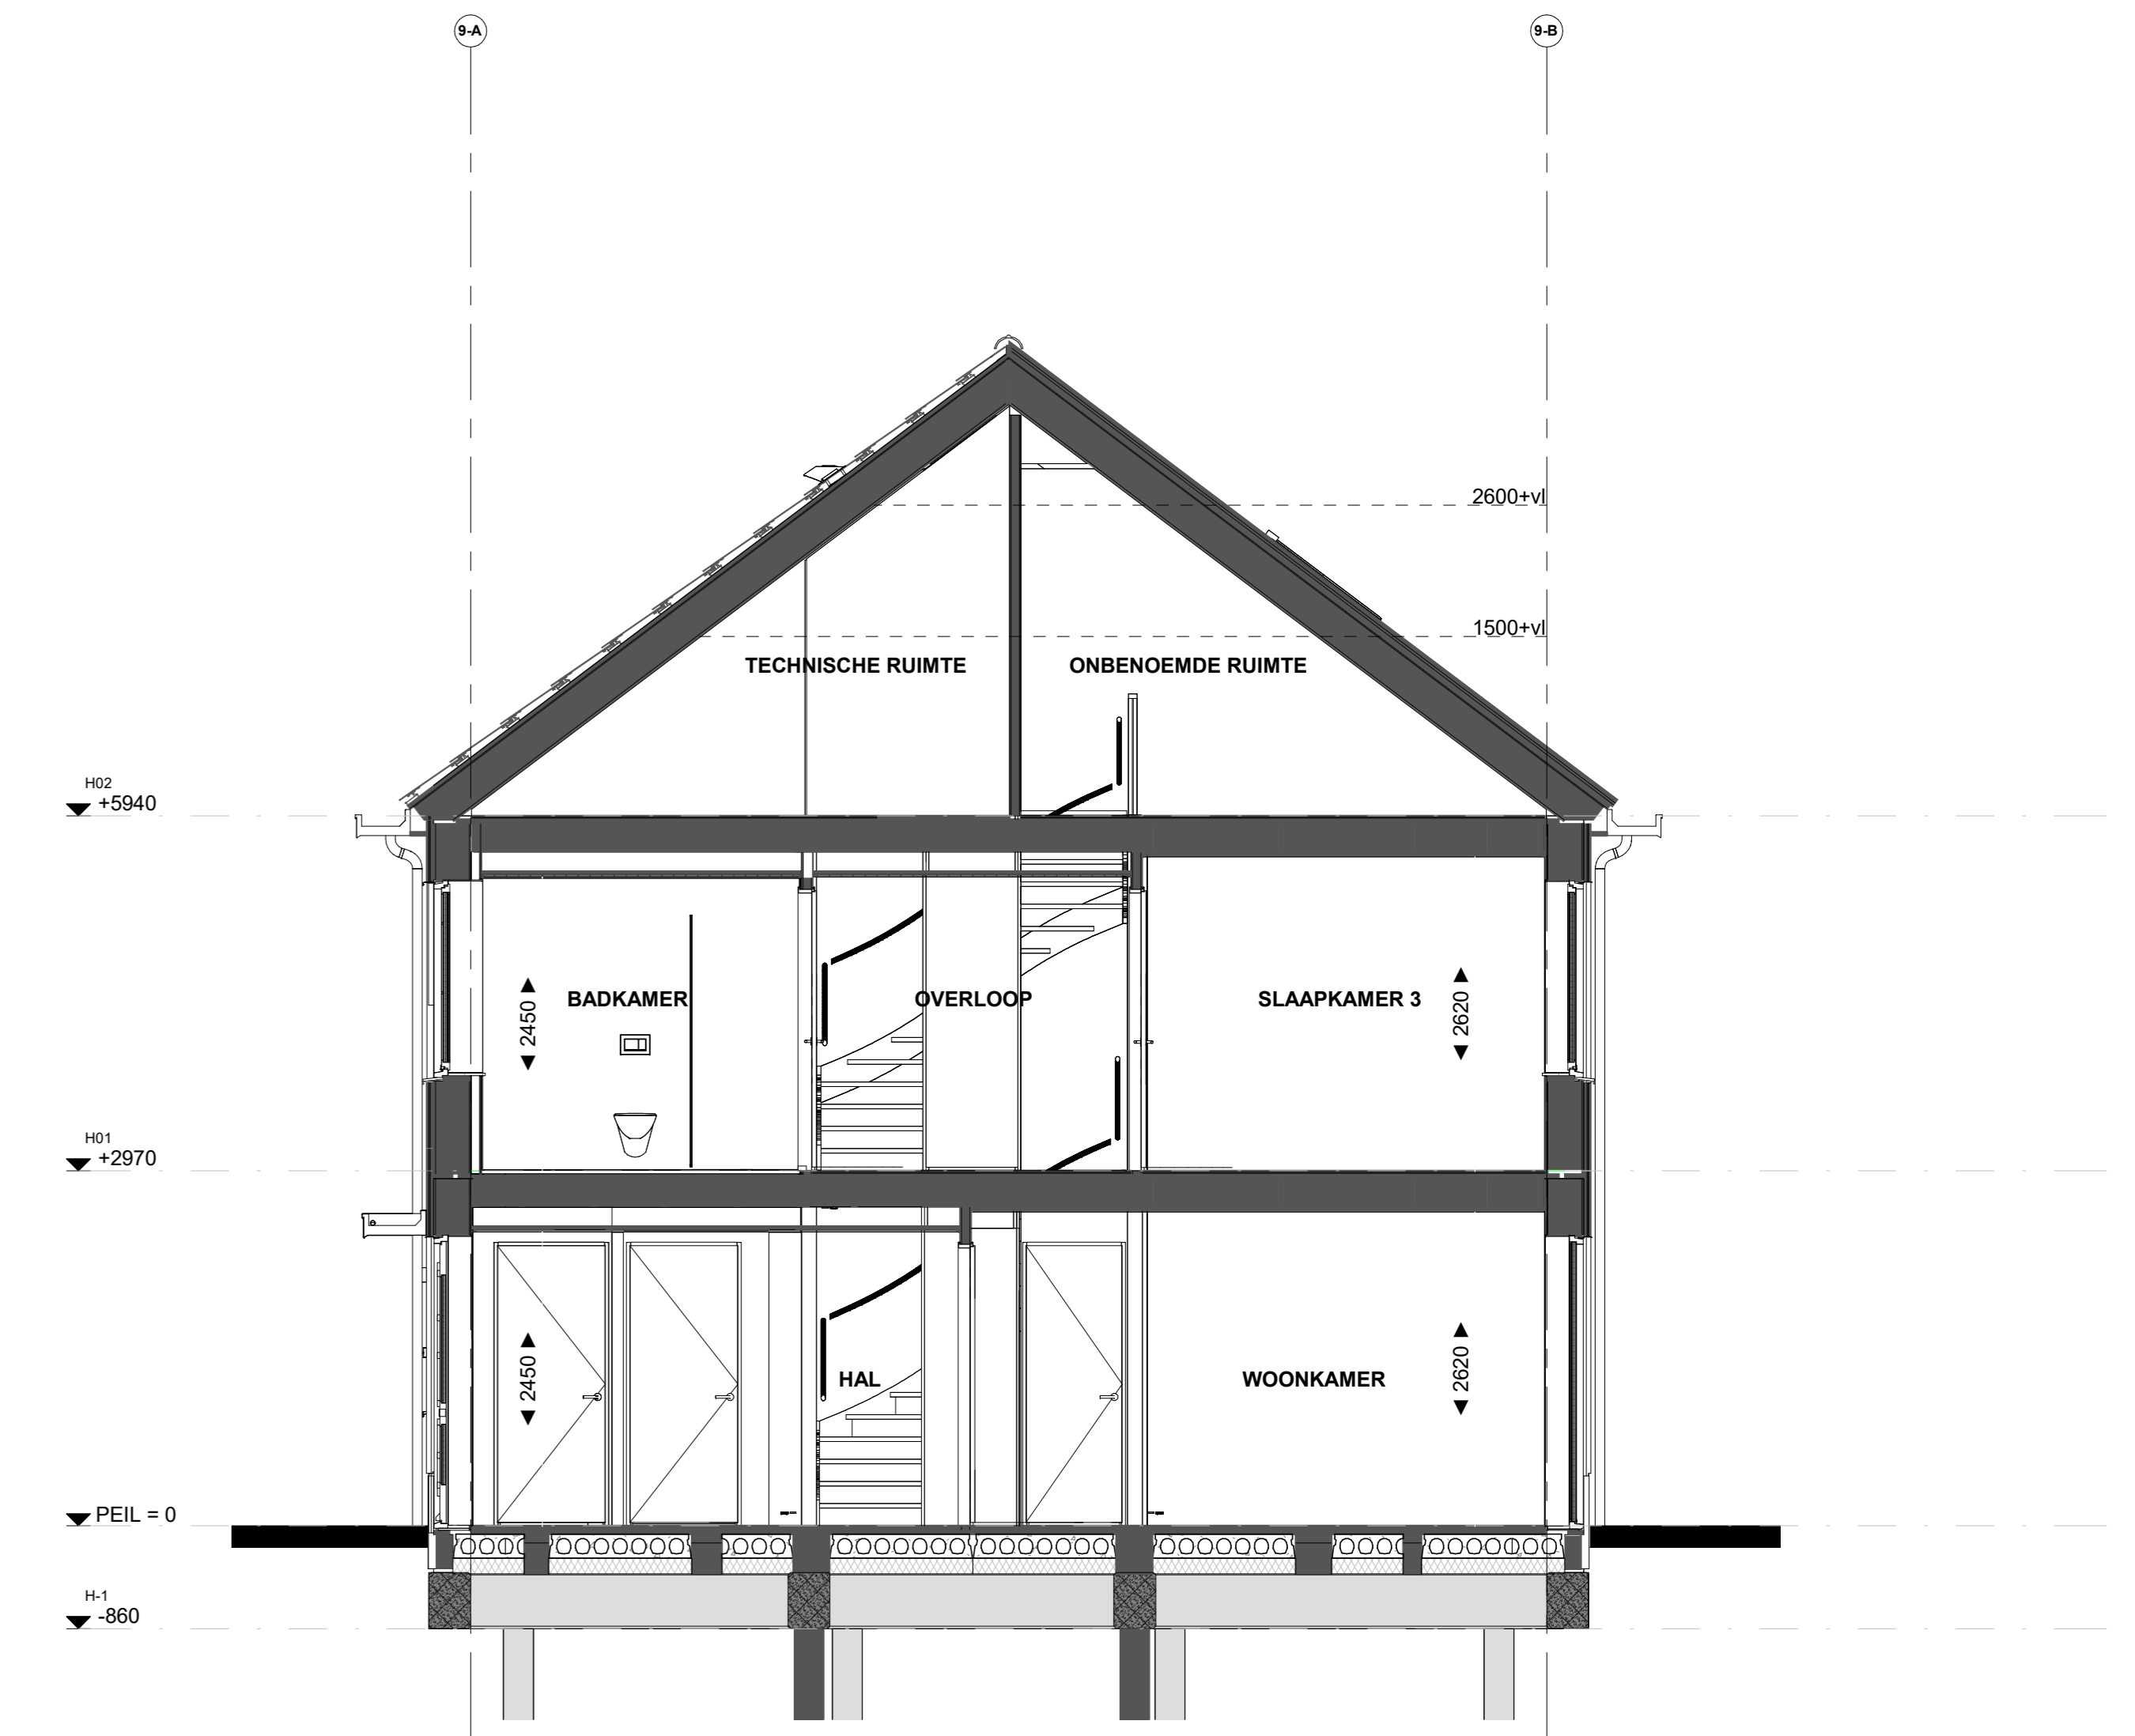

Bouwnr. 44

Voorgevel

Bouwnr. 44

Achtergevel

Doorsnede B44

Bouwnr. 44

Begane grond

Bouwnr. 44

Eerste verdieping

Bouwnr. 44

Tweede verdieping

Bouwnr. 44

Dakaanzicht

Renvooi installaties	
	Armatuur aansluiting aan buitenzijde woning, op wand, incl. armatuur
	Aansluitpunt tlv armatuur op wand
	Centraaldoos tlv verlichting
	Drukkноп deurbel
	Ruimtemeter, optisch op lichtnet conform NEN 2555
	Thermostaat
	Puisschakelaar, 4-voudig
	Puisschakelaar, 4-voudig uitgevoerd als verplaatsbare schakelaar
	Wandcontactdoos 1-voudig tlv sturing warmtepomp
	Wandcontactdoos 1-voudig met beschermingscontact
	Wandcontactdoos 2-voudig met beschermingscontact, waterdicht, verticaal
	Wandcontactdoos 2-voudig met beschermingscontact en blindplaat
	Wandcontactdoos 2-voudig met beschermingscontact en puisschakelaar 4-voudig
	Wandcontactdoos 2-voudig met beschermingscontact en 2-voudig data-aansluitpunt afgemonteerd
	Wandcontactdoos 2-voudig met beschermingscontact en bedrade voorziening voor 2-voudig data-aansluitpunt, niet afgemonteerd
	Buzzer tlv deurbel signaal en puisschakelaar 4-voudig en wandcontactdoos 1-voudig met beschermingscontact
	Vendeelinrichting
	Centraal aardingspunt
	Hoofdaardpunt in meterkast
	Aansluitpunt 1 fase, nul en beschermingscontact
	Aansluitpunt 3 fase, nul en beschermingscontact met werkschakelaar tlv pv-install.
	Omvormer PV-installatie
	Opsteekplaat elektrische radiator
	inbouwplaat installaties
	afzuigpunt installaties

Renvooi Bouwkundig				
	facade		HWA	Hermetisatievloer
	verlaagd plafond 2400 x 600		X-roof paneel	
			X-roof paneel	
	douchehoek		Externe symbolen	
	kozijn		Kozijn	
	wastafel		Veermakelaar	
	WM = opstelplaats wasmachine WD = opstelplaats wasdroger		Gewoonekast	

*Afwijking op de tekening vermelding onder het schuine dak, is gemeen vanaf 1500+vl.

Nieuw Boekhorst

NIEUW BOEKHORST FASE 1

VERKOOPTEKENING TYPE HAZELAAR
Verkooptekening B44

Formaat: A0
Schaal: 1:50
Datum: 21-03-2024
Versienummer: 1.0
Tekeningnummer: WK-B44