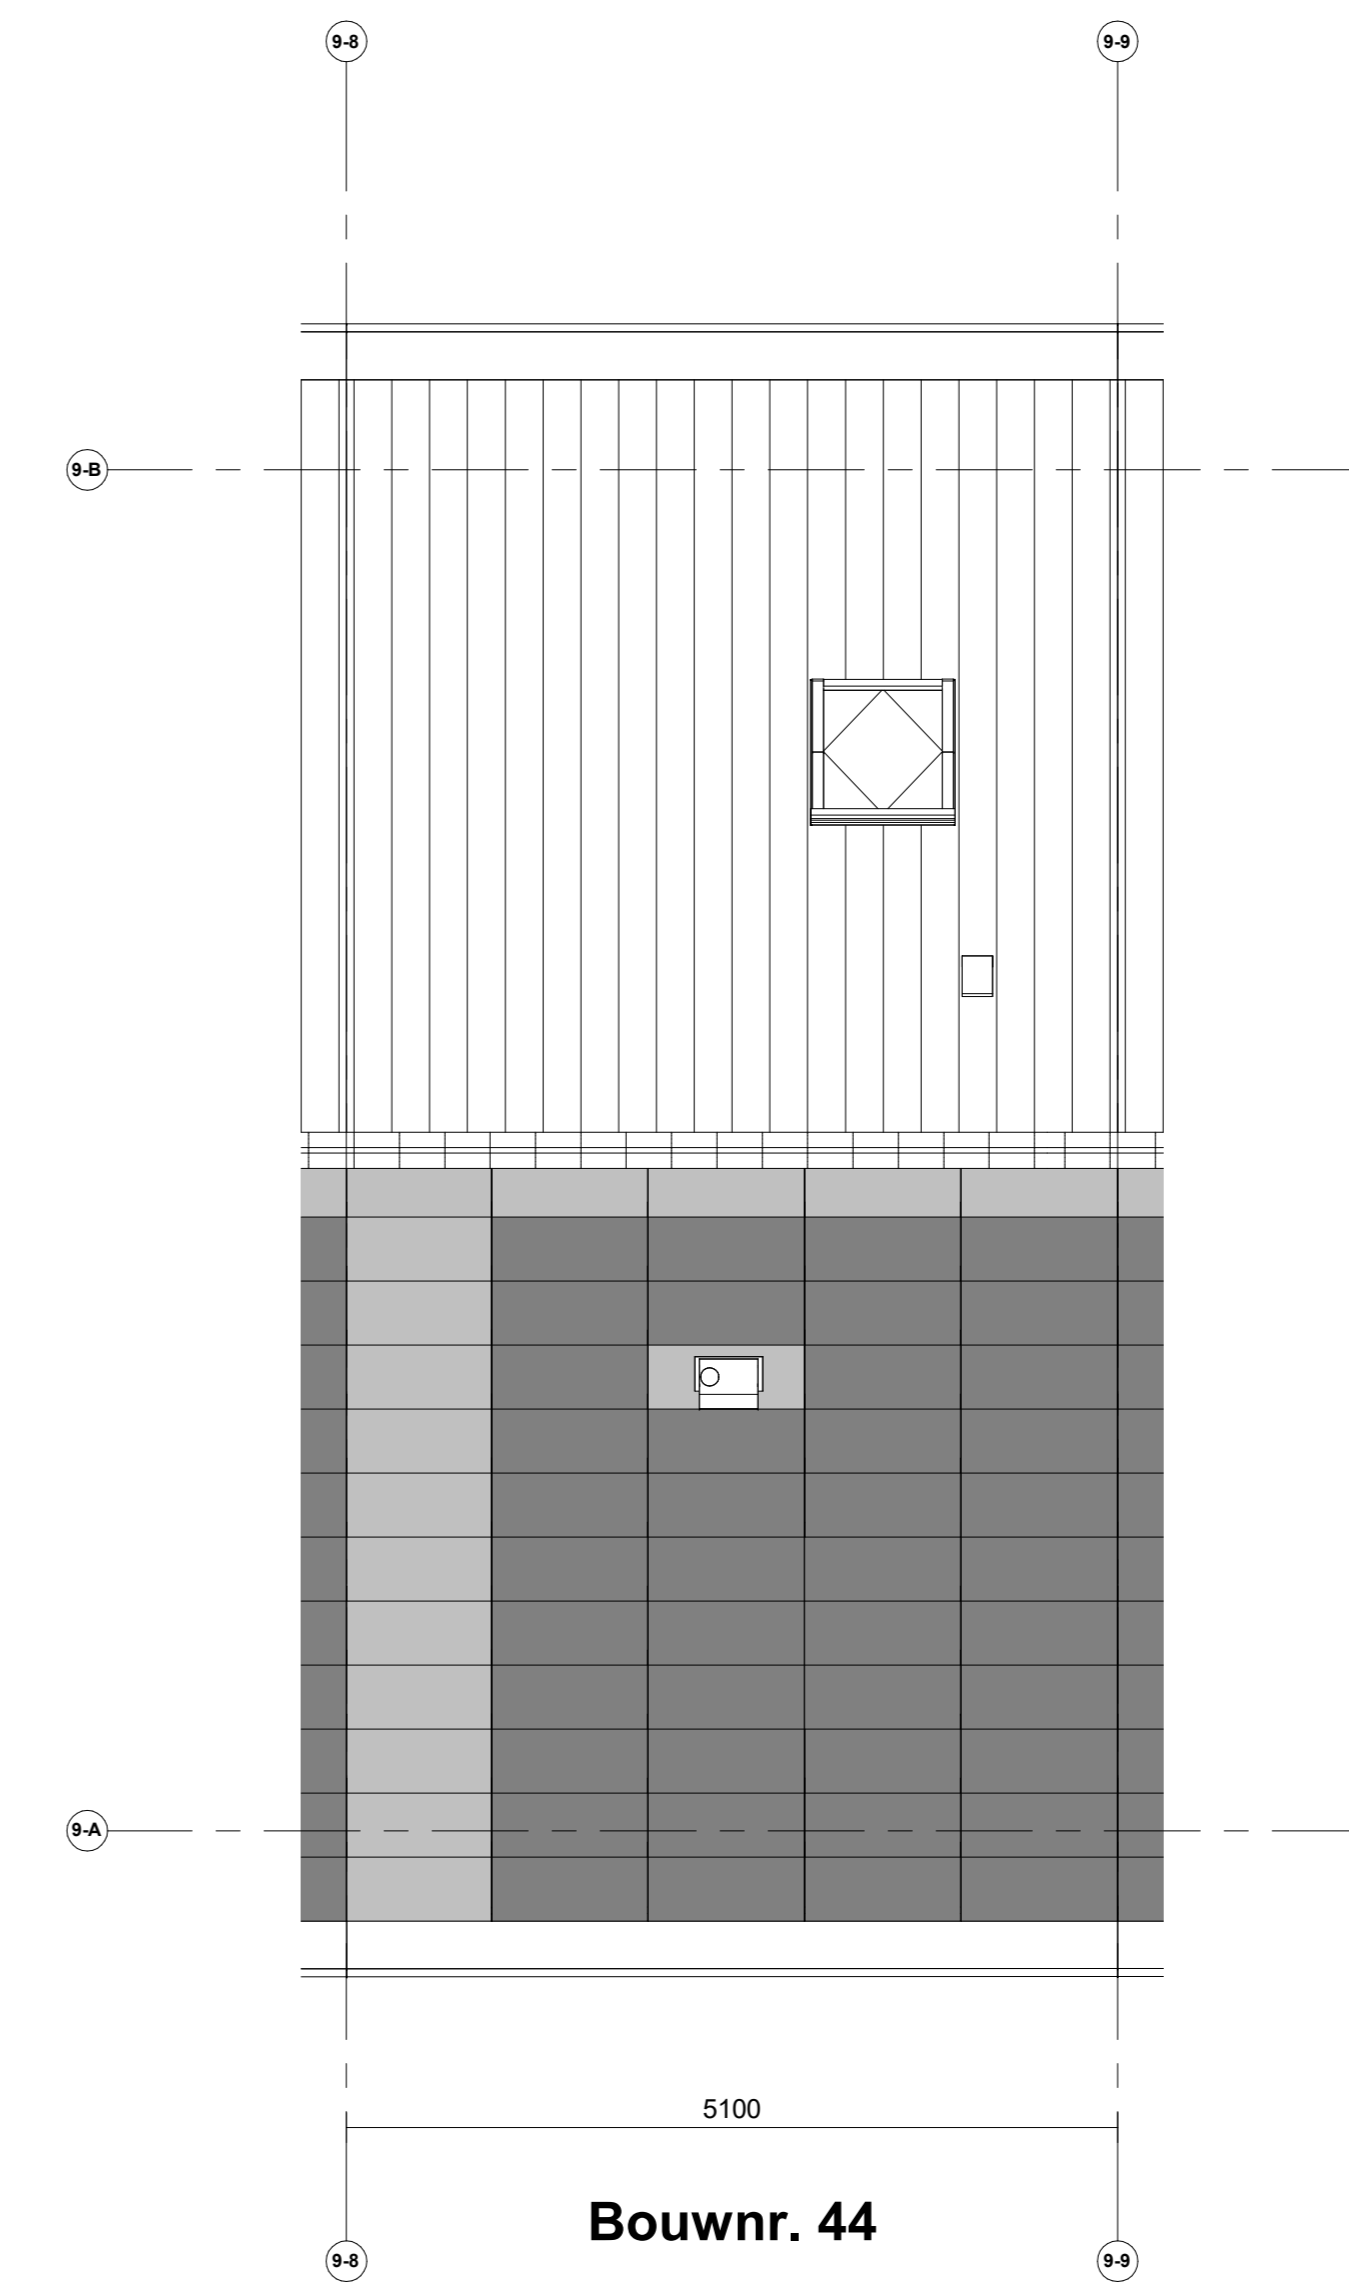

Bouwnr. 44

Dakaanzicht

Renvooi installaties	
	Armatuur aansluiting aan buitenzijde woning, op wand, incl. armatuur
	Aansluitpunt tlv armatuur op wand
	Centraaldoos tlv verlichting
	Drukkноп deurbel
	Ruimtemeter, optisch op lichtnet conform NEN 2555
	Thermostaat
	Puisschakelaar, 4-voudig
	Puisschakelaar, 4-voudig uitgevoerd als verplaatsbare schakelaar
	Wandcontactdoos 1-voudig tlv sturing warmtepomp
	Wandcontactdoos 1-voudig met beschermingscontact
	Wandcontactdoos 2-voudig met beschermingscontact, waterdicht, verticaal
	Wandcontactdoos 2-voudig met beschermingscontact en blindplaat
	Wandcontactdoos 2-voudig met beschermingscontact en puisschakelaar 4-voudig
	Wandcontactdoos 2-voudig met beschermingscontact en 2-voudig data-aansluitpunt afgemonteerd
	Wandcontactdoos 2-voudig met beschermingscontact en bedrade voorziening voor 2-voudig data-aansluitpunt, niet afgemonteerd
	Buzzer tlv deurbel signaal en puisschakelaar 4-voudig en wandcontactdoos 1-voudig met beschermingscontact
	Vendeelinrichting
	Centraal aardingspunt
	Hoofdaardpunt in meterkast
	Aansluitpunt 1 fase, nul en beschermingscontact
	Aansluitpunt 3 fase, nul en beschermingscontact met werkschakelaar tlv pv-install.
	Omvormer PV-installatie
	Opsteekplaat elektrische radiator
	inbouwplaat installaties
	afzuigpunt installaties

Renvooi Bouwkundig				
	facade		HWA	Hermetisatievloer
	verlaagd plafond 2400 x 600		X-roof paneel	
			X-roof paneel	
	douchehoek		Externe symbolen	
	kozijn		Kozijn	
	wastafel		Veermakelaar	
	WM = opstelplaats wasmachine WD = opstelplaats wasdroger		Gewoonekast	

*Afwijking op de tekening vermelding onder het schuine dak, is gemeen vanaf 1500+vl.

Nieuw Boekhorst

NIEUW BOEKHORST FASE 1

VERKOOPTEKENING TYPE HAZELAAR
Verkooptekening B44

Formaat: A0
Schaal: 1:50
Datum: 21-03-2024
Versienummer: 1.0
Tekeningnummer: WK-B44

www.nieuwboekhorst.nl

heijmans