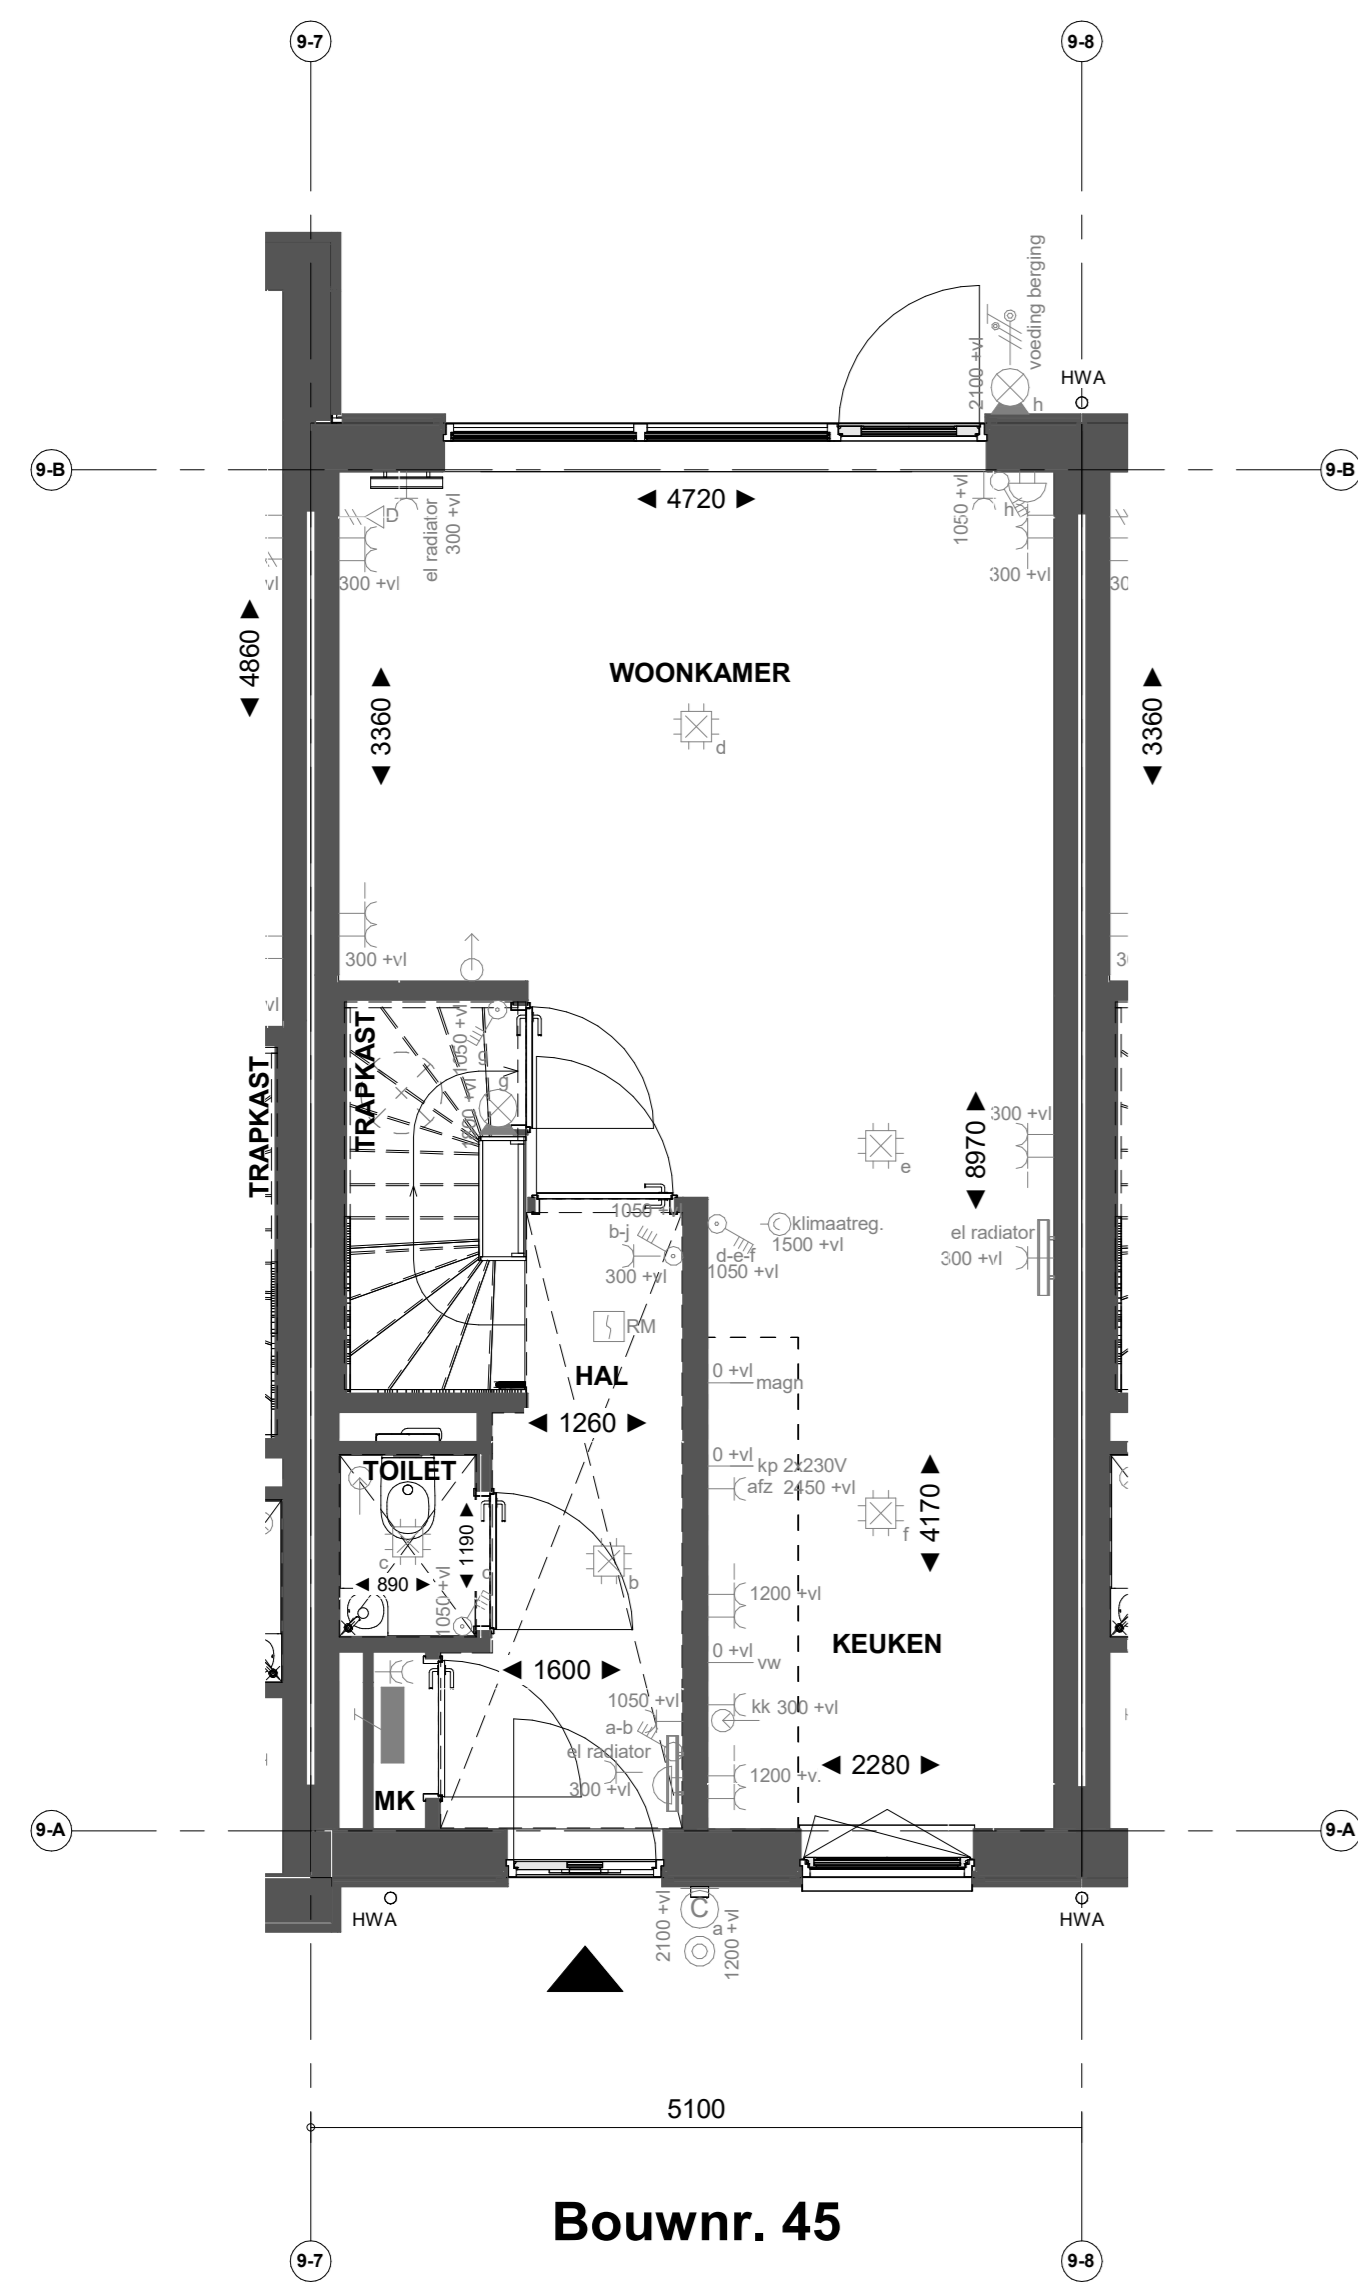

Bouwnr. 45

Voorgevel

Bouwnr. 45

Achtergevel

Doorsnede B45

Bouwnr. 45

Begane grond

Bouwnr. 45

- Renvooi Bouwkundig**
- Kasconstruatie
 - verlaagd platend 2400 x 61
 - douchehoek
 - kanten
 - wastafel
 - WM = opstelplaats wasmachine
WD = opstelplaats wasdroger
 - HWA
 - Herenwaterafvoer
 - X-roof paneel
 - X-roof paneel
 - Entree symbool
 - Koppelaar
 - Veermakelaar
 - Gewoonekast
- *Afwijking op de tweede verdieping onder het schuine dak, is gemeten vanaf 1500+vl.

Nieuw Boekhorst

NIEUW BOEKHORST FASE 1

VERKOOPTEKENING TYPE HAZELAAR
Verkooptekening B45

Formaat: A0
Schaal: 1:50
Datum: 21-03-2024
Versienummer: 1.0
Tekeningnummer: WK-B45

heijmans