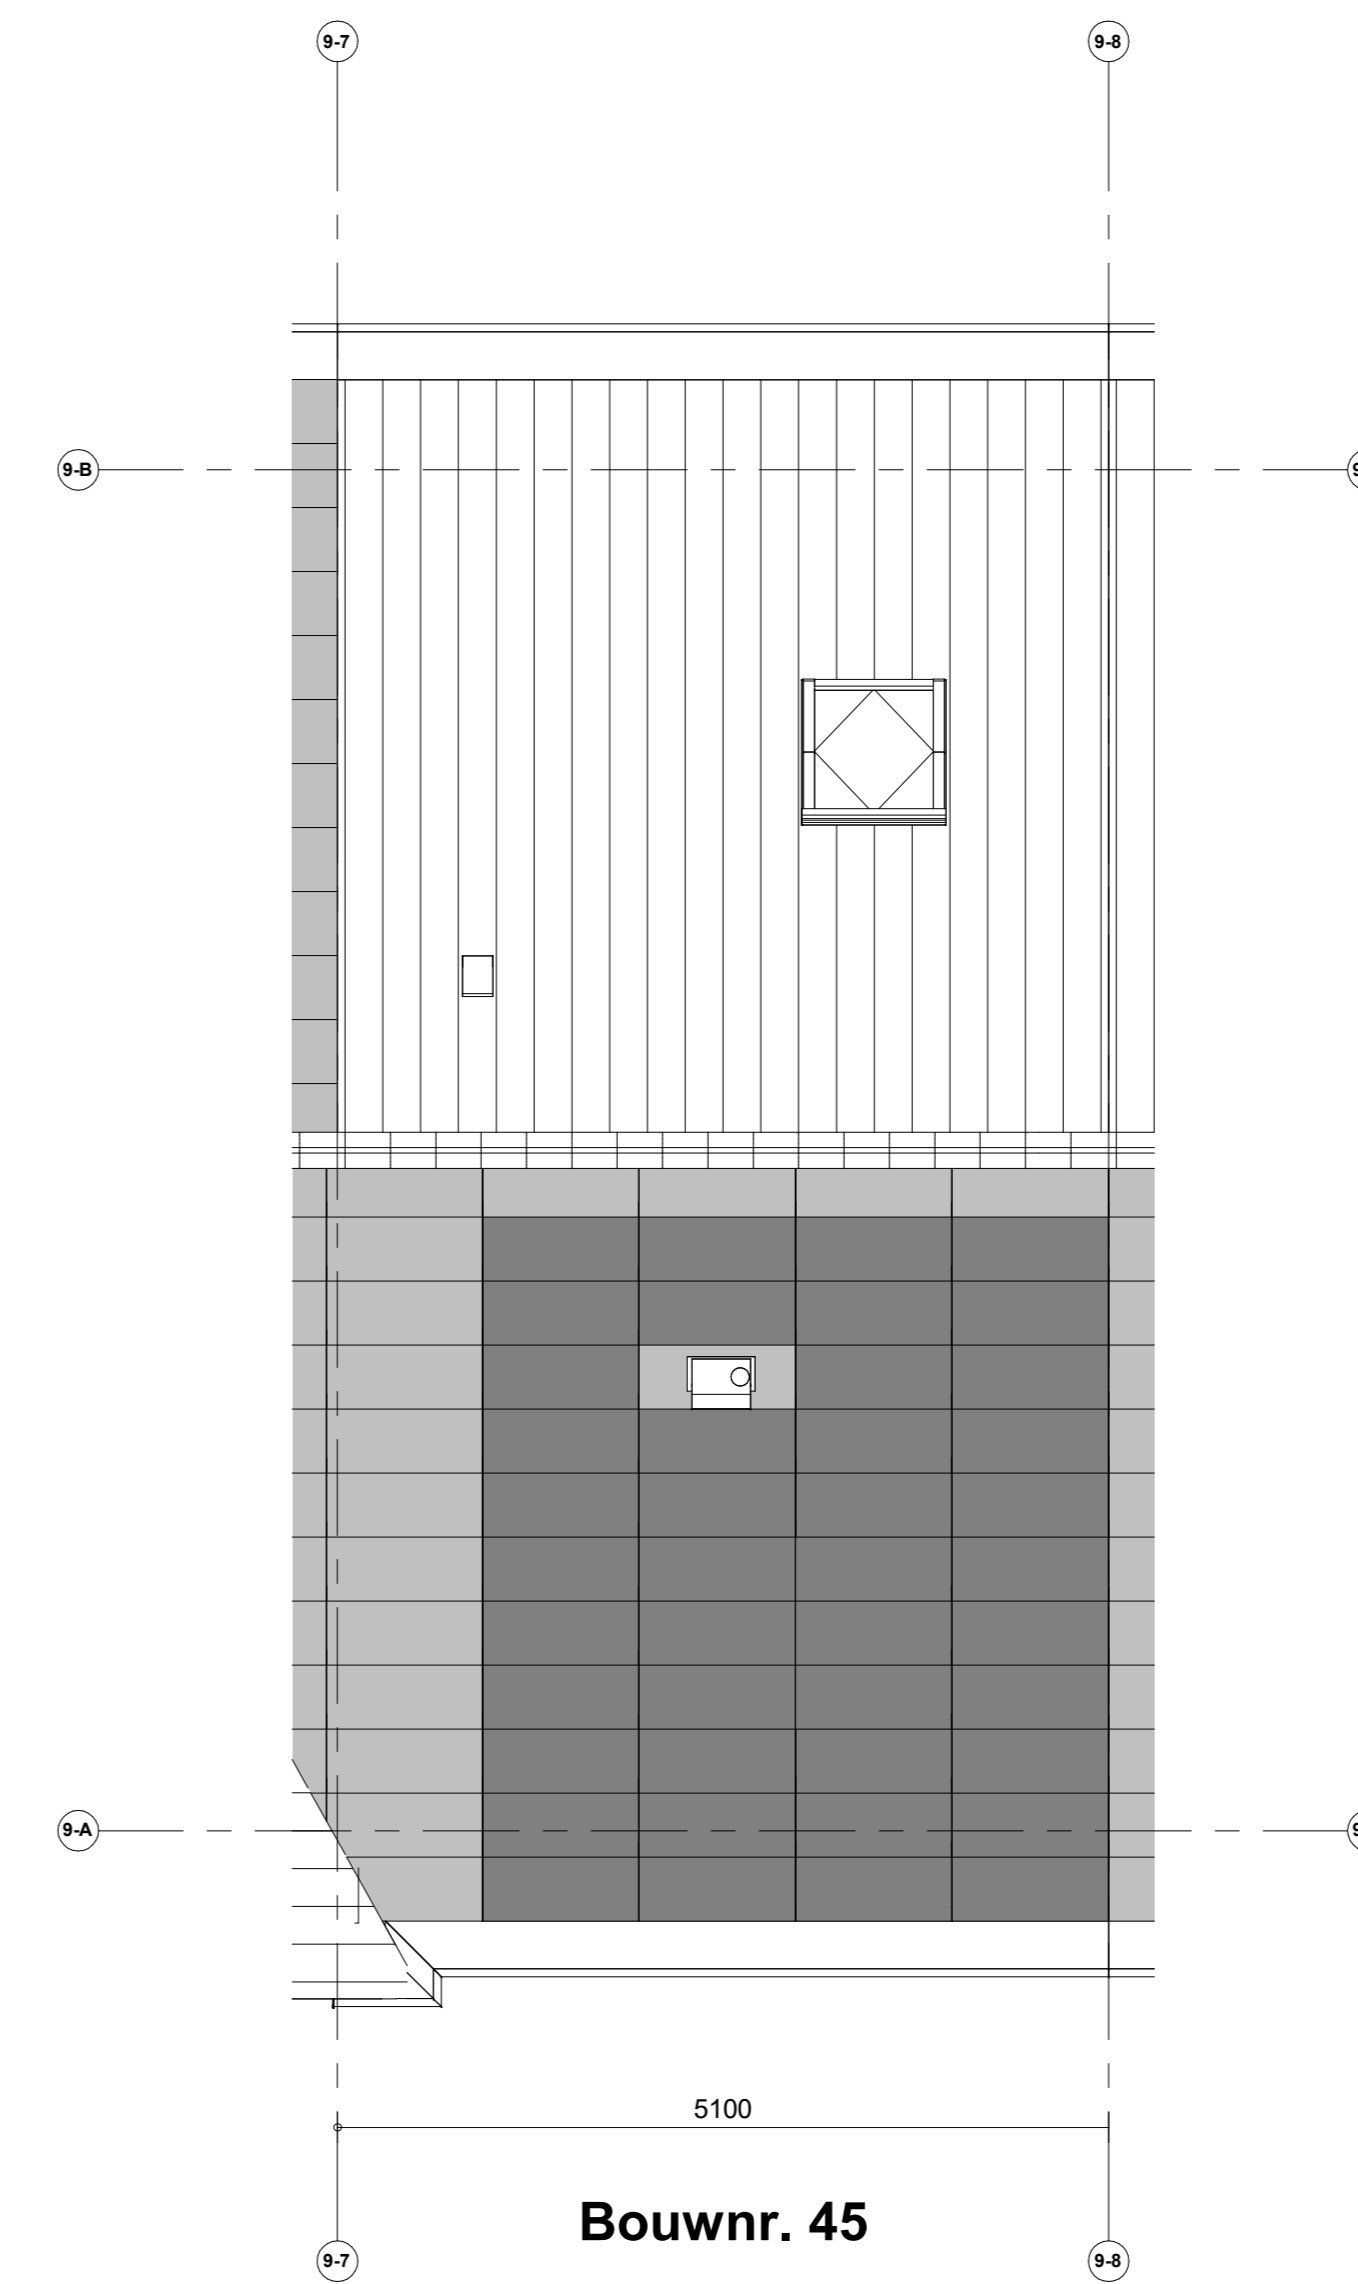

Bouwnr. 45

Dakaanzicht

1. **Renvooi installaties**
2. Armatuur aansluiting aan buitenzijde woning, op wand, incl. armatuur
   - Aansluitpunt tlv armatuur op wand
   - Centraaldoos tlv verlichting
   - Drukknop deurbel
   - Roommeter, optisch op lichtnet conform NEN 2555
   - Thermostaat
   - Pulschakelaar, 4-voudig
   - Pulschakelaar, 4-voudig uitgevoerd als verplaatsbare schakelaar
   - Wandcontactdoos 1-voudig tlv sturing warmtepomp
   - Wandcontactdoos 1-voudig met beschermingscontact
   - Wandcontactdoos 2-voudig met beschermingscontact, walerdicht, verticaal
   - Wandcontactdoos 2-voudig met beschermingscontact en blindplaat
   - Wandcontactdoos 2-voudig met beschermingscontact en pulschakelaar 4-voudig
   - Wandcontactdoos 2-voudig met beschermingscontact en 2-voudig data-aansluitpunt afgemonteerd
   - Wandcontactdoos 2-voudig met beschermingscontact en bedrade voorziening voor 2-voudig data-aansluitpunt, niet afgemonteerd
   - Buzzer tlv deurbel signaal en pulschakelaar 4-voudig en wandcontactdoos 1-voudig met beschermingscontact
   - Verdelingsrichting
   - Centraal aardingspunt
   - Hoofdaardpunt in meterkast
   - Aansluitpunt 1 fase, nul en beschermingscontact
   - Aansluitpunt 3 fase, nul en beschermingscontact met werkschakelaar tlv pv-install.
   - Omvormer PV-installatie
   - Opsteekplaat elektrische radiator
   - Inbouwpunt installaties
   - afzuigpunt installaties

1. **Renvooi Bouwkundig**
2. Kasconstruatie
   - verlaagd platend 2400 x 61
   - douchehoek
   - kanten
   - wastafel
   - WM = opstelplaats wasmachine
     WD = opstelplaats wasdroger
   - HWA
   - Herenwaterafvoer
   - X-roof paneel
   - X-roof paneel
   - Entree symbool
   - Koppelaar
   - Veermakelaar
   - Gewoonekast
3. *Afwijking op de tweede verdieping onder het schuine dak, is gemeten vanaf 1500+vl.

Nieuw Boekhorst

NIEUW BOEKHORST FASE 1

VERKOOPTEKENING TYPE HAZELAAR
Verkooptekening B45

Formaat: A0
Schaal: 1:50
Datum: 21-03-2024
Versienummer: 1.0
Tekeningnummer: WK-B45

heijmans