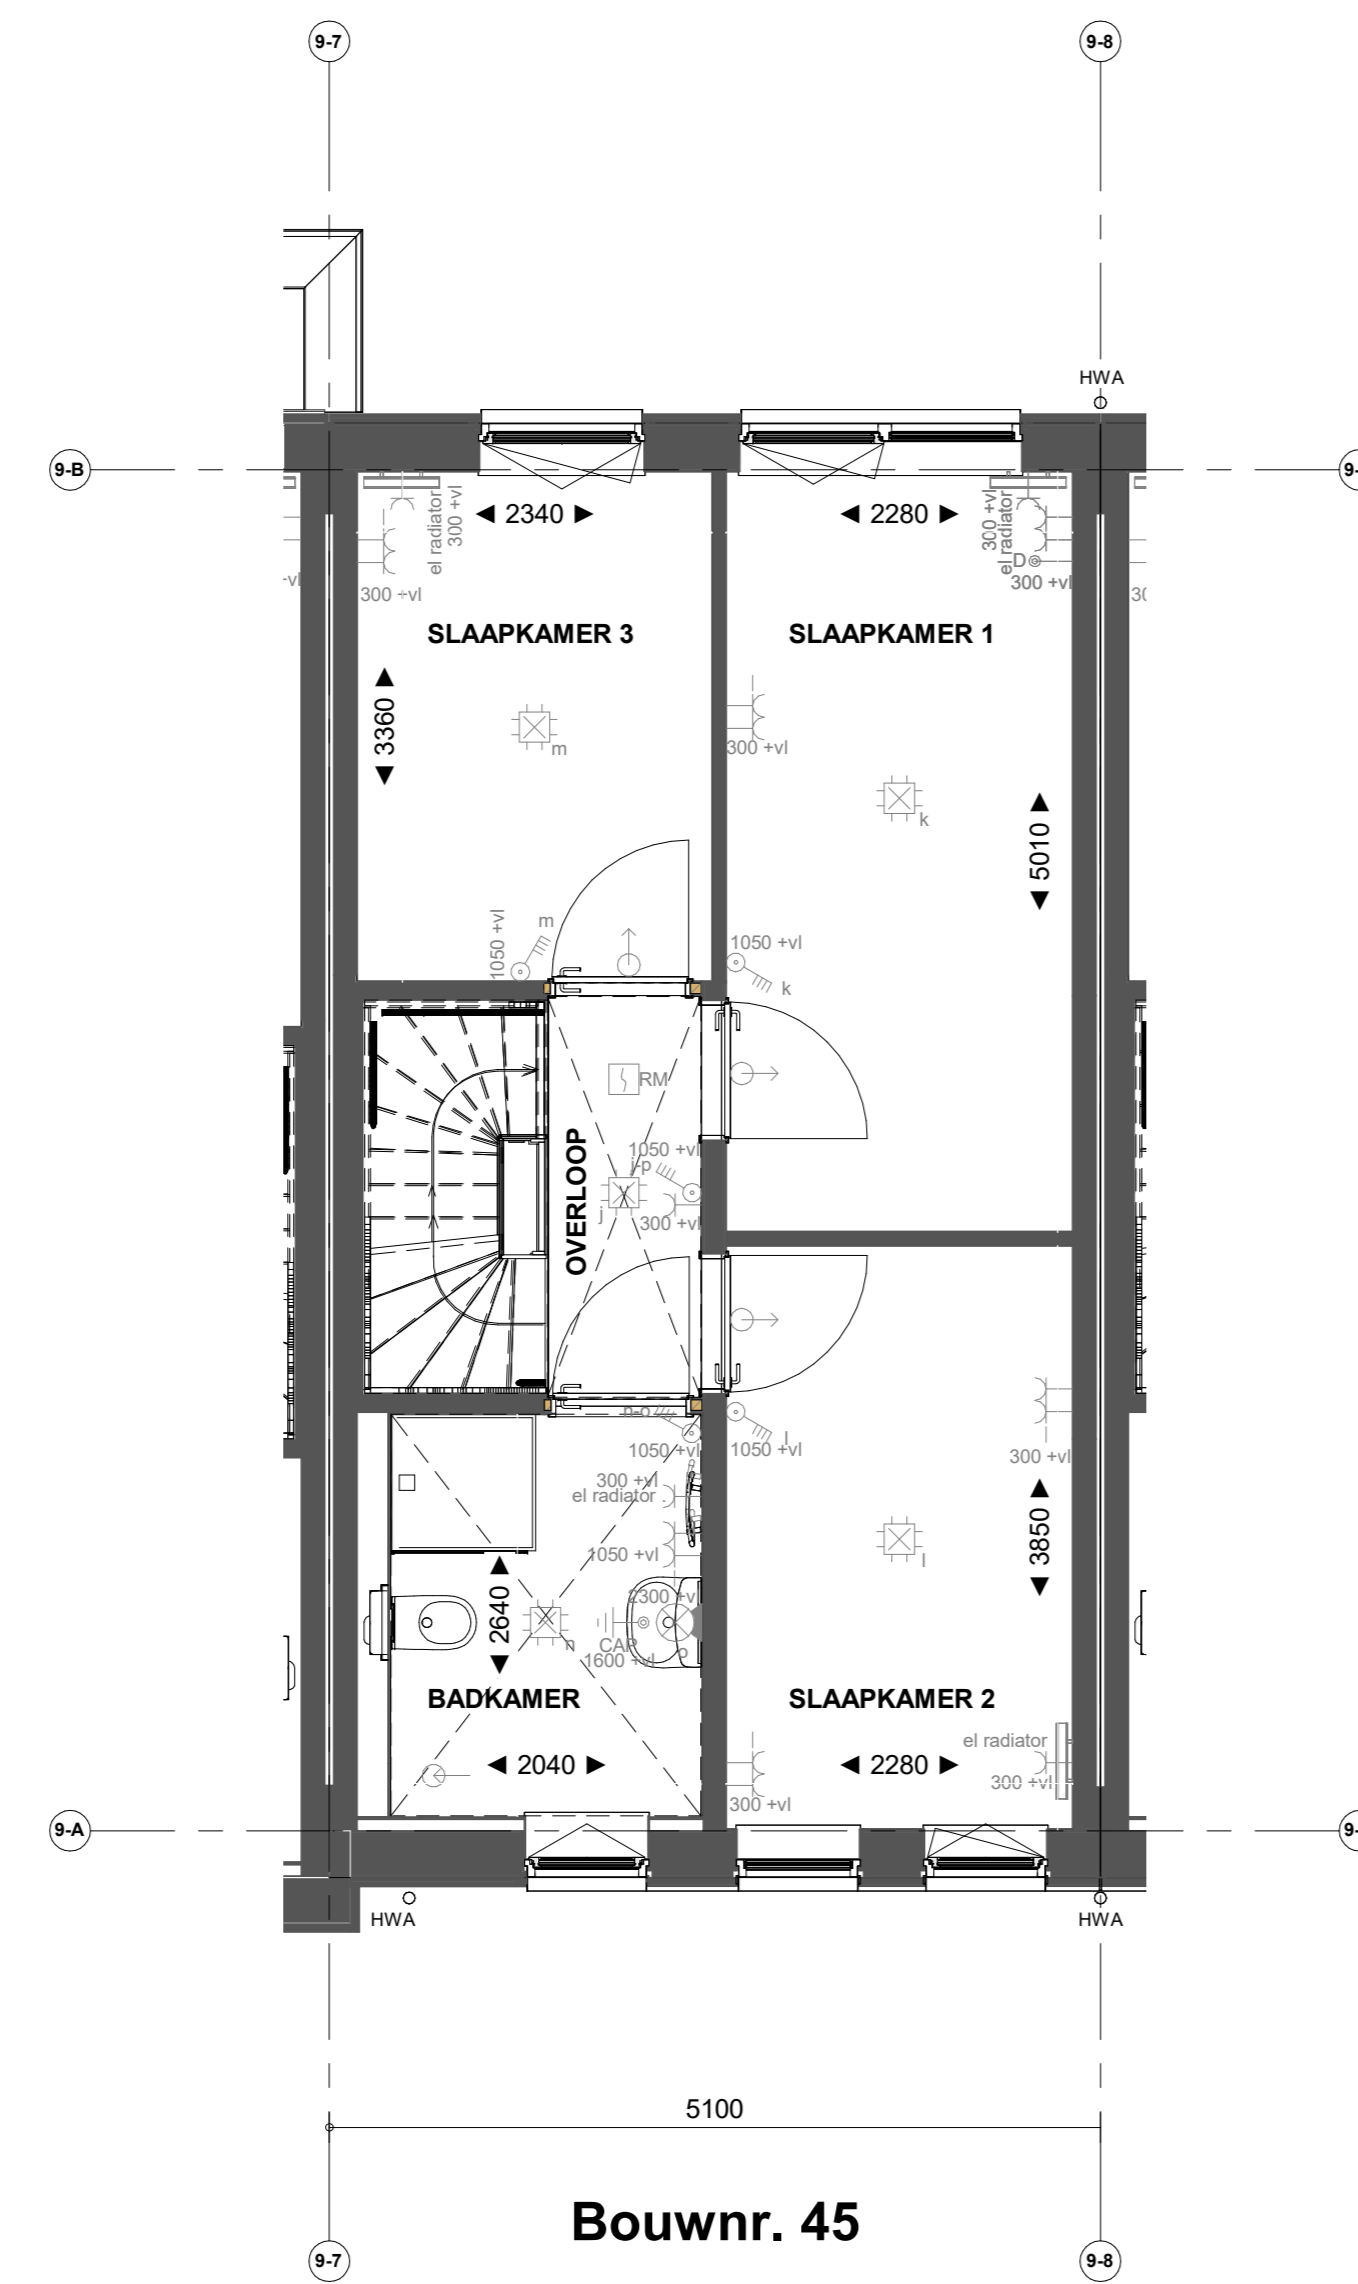

Bouwnr. 45

Voorgevel

Bouwnr. 45

Achtergevel

Doorsnede B45

Bouwnr. 45

Begane grond

Bouwnr. 45

- Renvooi Bouwkundig**
- Kasconstruatie
 - verlaagd platend 2400 x 61
 - douchehoek
 - kanten
 - wastafel
 - WM = opstelplaats wasmachine
WD = opstelplaats wasdroger
 - HWA
 - Herenwaterafvoer
 - X-roof paneel
 - X-roof paneel
 - Entree symbool
 - Koppelaar
 - Veermakelaar
 - Gewoonekast
- *Afwijking op de tweede verdieping onder het schuine dak, is gemeten vanaf 1500+vl.

Nieuw Boekhorst

NIEUW BOEKHORST FASE 1

VERKOOPTEKENING TYPE HAZELAAR
Verkooptekening B45

Formaat: A0
Schaal: 1:50
Datum: 21-03-2024
Versienummer: 1.0
Tekeningnummer: WK-B45

heijmans