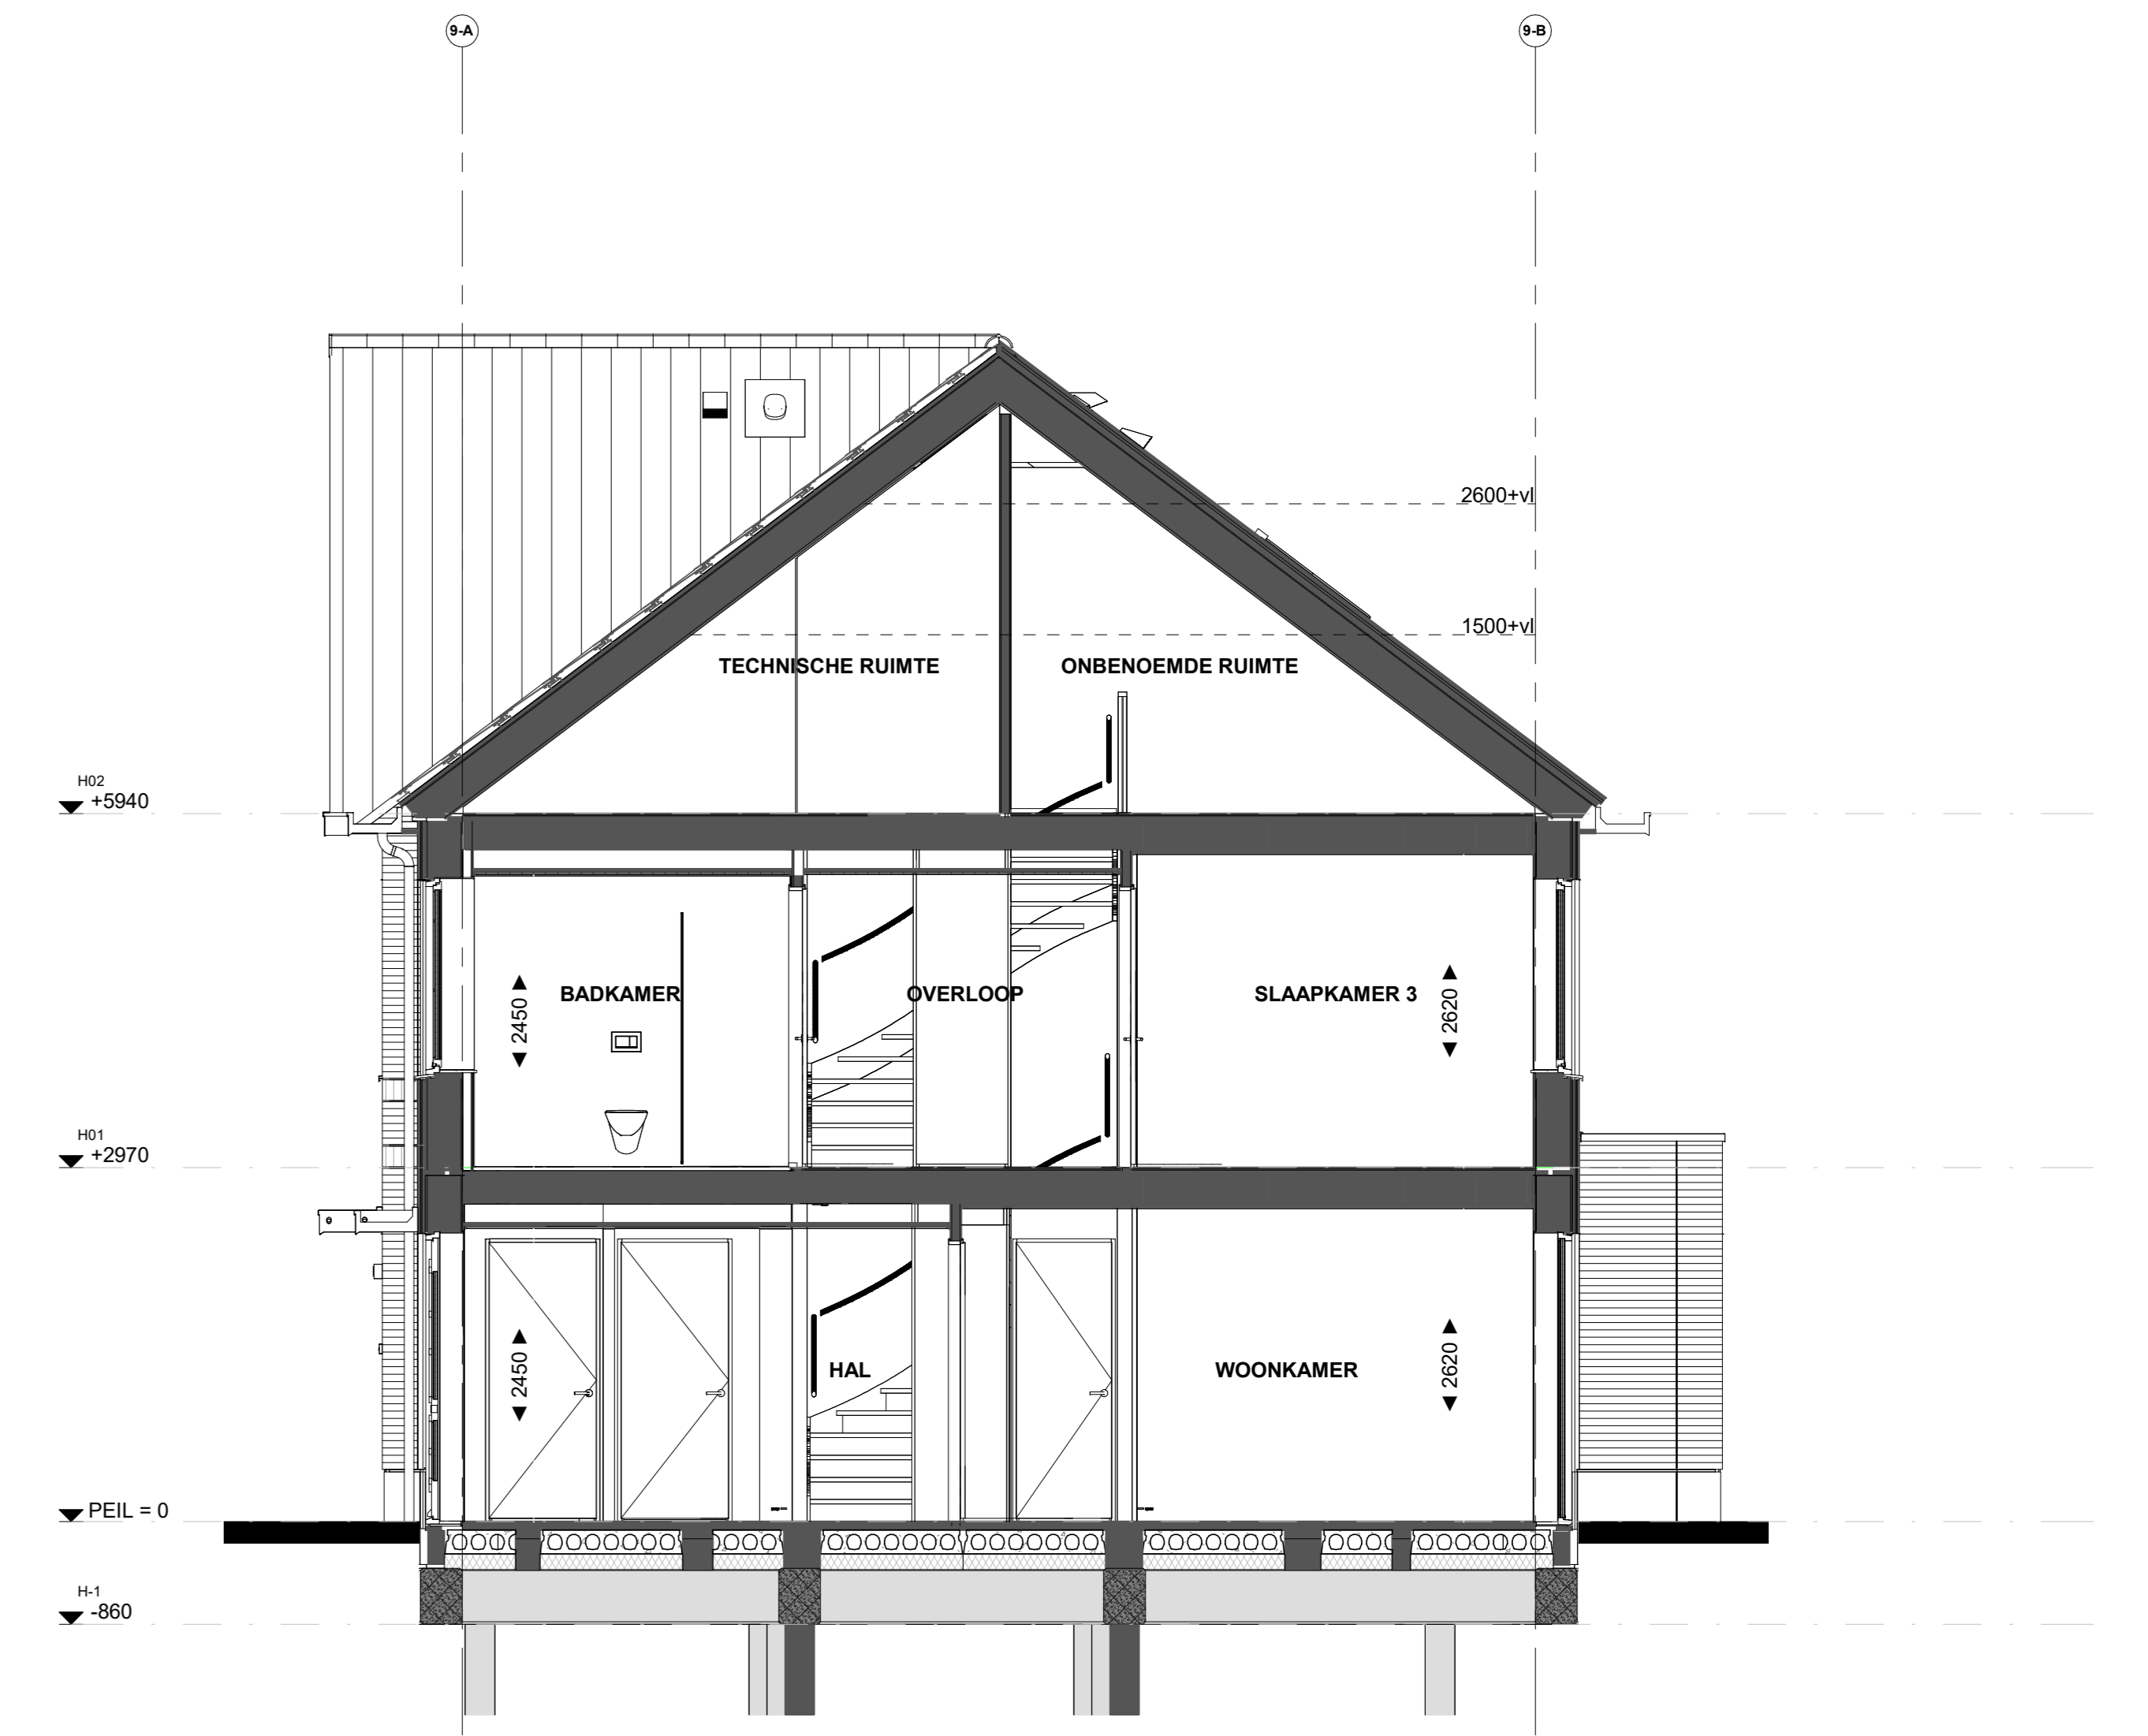

Bouwnr. 45

Voorgevel

Bouwnr. 45

Achtergevel

Doorsnede B45

Bouwnr. 45

Begane grond

Bouwnr. 45

- Renvooi Bouwkundig**
- Kasconstruatie
 - verlaagd platend 2400 x 61
 - douchehoek
 - kanten
 - wastafel
 - WM = opstelplaats wasmachine
WD = opstelplaats wasdroger
 - HWA
 - Herenwaterafvoer
 - X-roof paneel
 - X-roof paneel
 - Entree symbool
 - Koppelaar
 - Veermakelaar
 - Gewoonekast
- *Afwijking op de tweede verdieping onder het schuine dak, is gemeten vanaf 1500+vl.

Nieuw Boekhorst

NIEUW BOEKHORST FASE 1

VERKOOPTEKENING TYPE HAZELAAR
Verkooptekening B45

Formaat: A0
Schaal: 1:50
Datum: 21-03-2024
Versienummer: 1.0
Tekeningnummer: WK-B45

heijmans