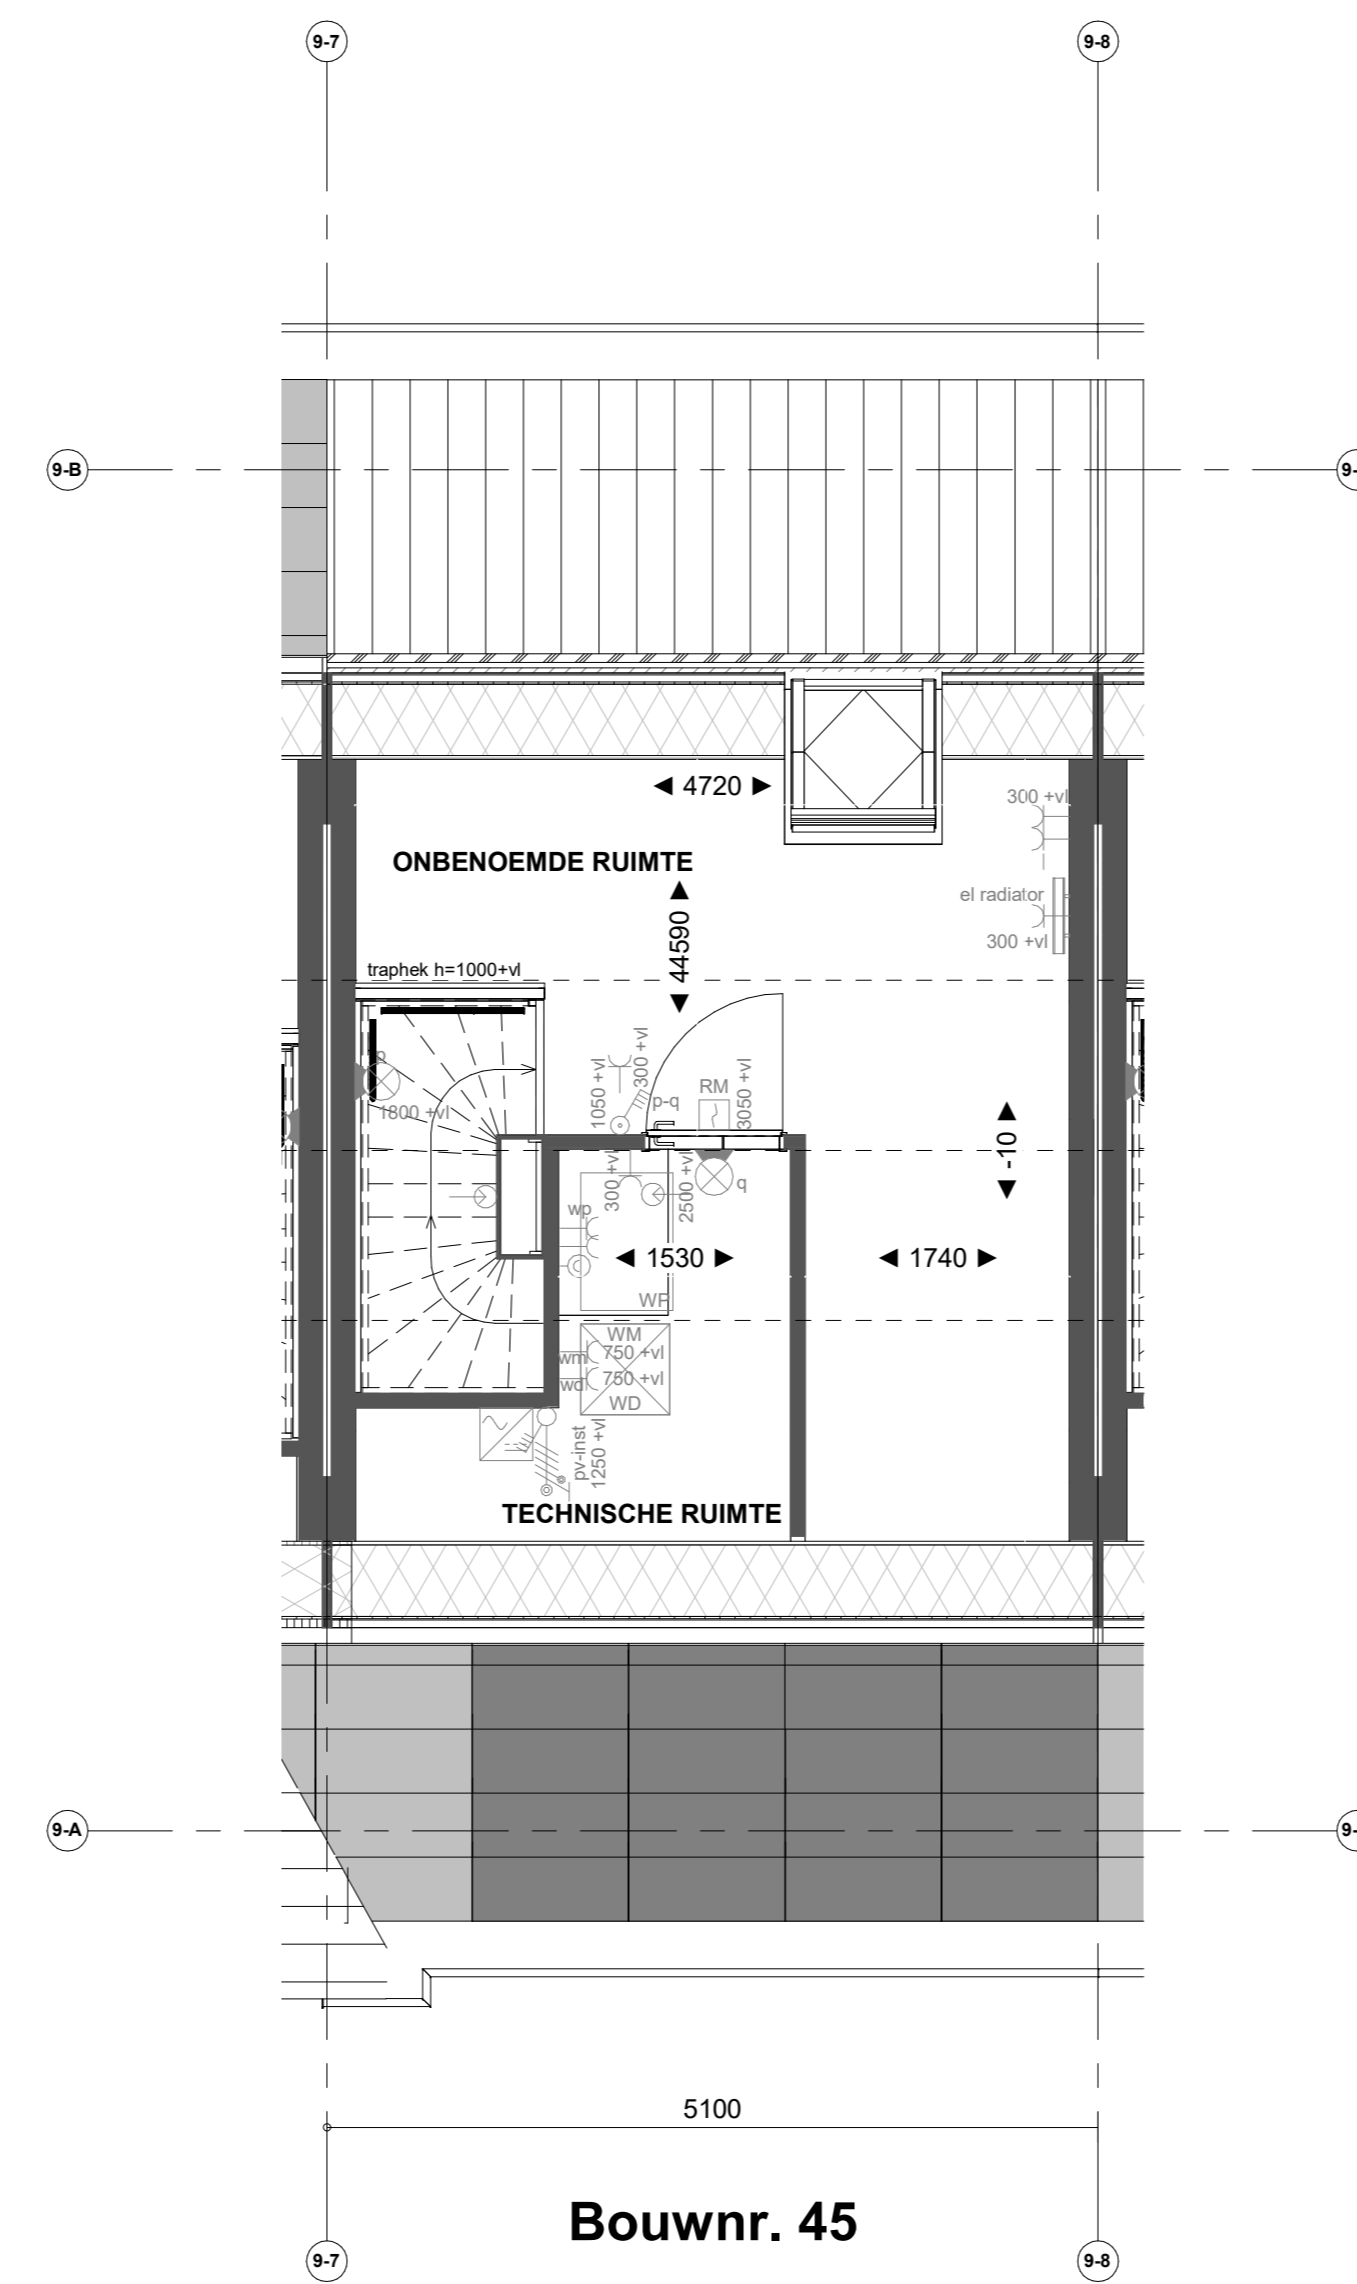

Bouwnr. 45

Tweede verdieping