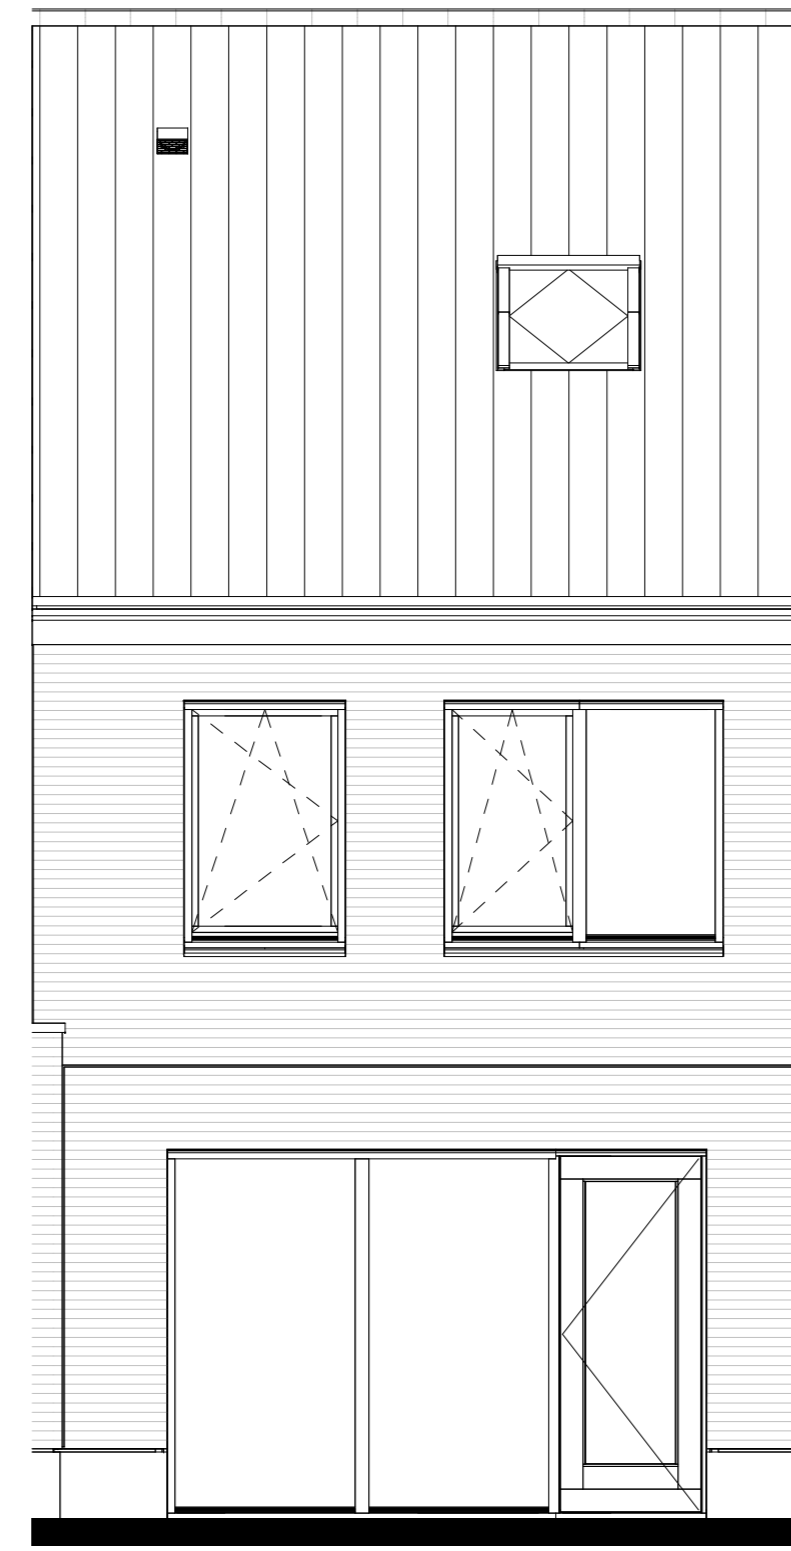

Bouwnr. 47

Voorgevel

Bouwnr. 47

Achtergevel

Doorsnede B47

Bouwnr. 47

Begane grond

Bouwnr. 47

- Renvoor Bouwkundig**
- ▨ Kalkstruik
 - ▨ verlaagd plafond 2400 = vl
 - douchehoek
 - kanten
 - wastafel
 - ▨ WM = opstelplaats wasmachine
 - ▨ WD = opstelplaats wasdroger
 - HWA
 - ▨ Houtwaterplaat
 - ▨ X-roof paneel
 - ▨ X-roof paneel
 - ▨ Entree symbool
 - Koppelaar
 - ▨ Veermarkkast
 - ▨ Gierwinkkast

Nieuw Boekhorst

NIEUW BOEKHORST FASE 1

VERKOOPTEKENING TYPE HAZELAAR
Verkooptekening B47

Formaat: A0
Schaal: 1:50
Datum: 21-03-2024
Versienummer: 1.0
Tekeningnummer: WK-B47

www.nieuwboekhorst.nl

heijmans