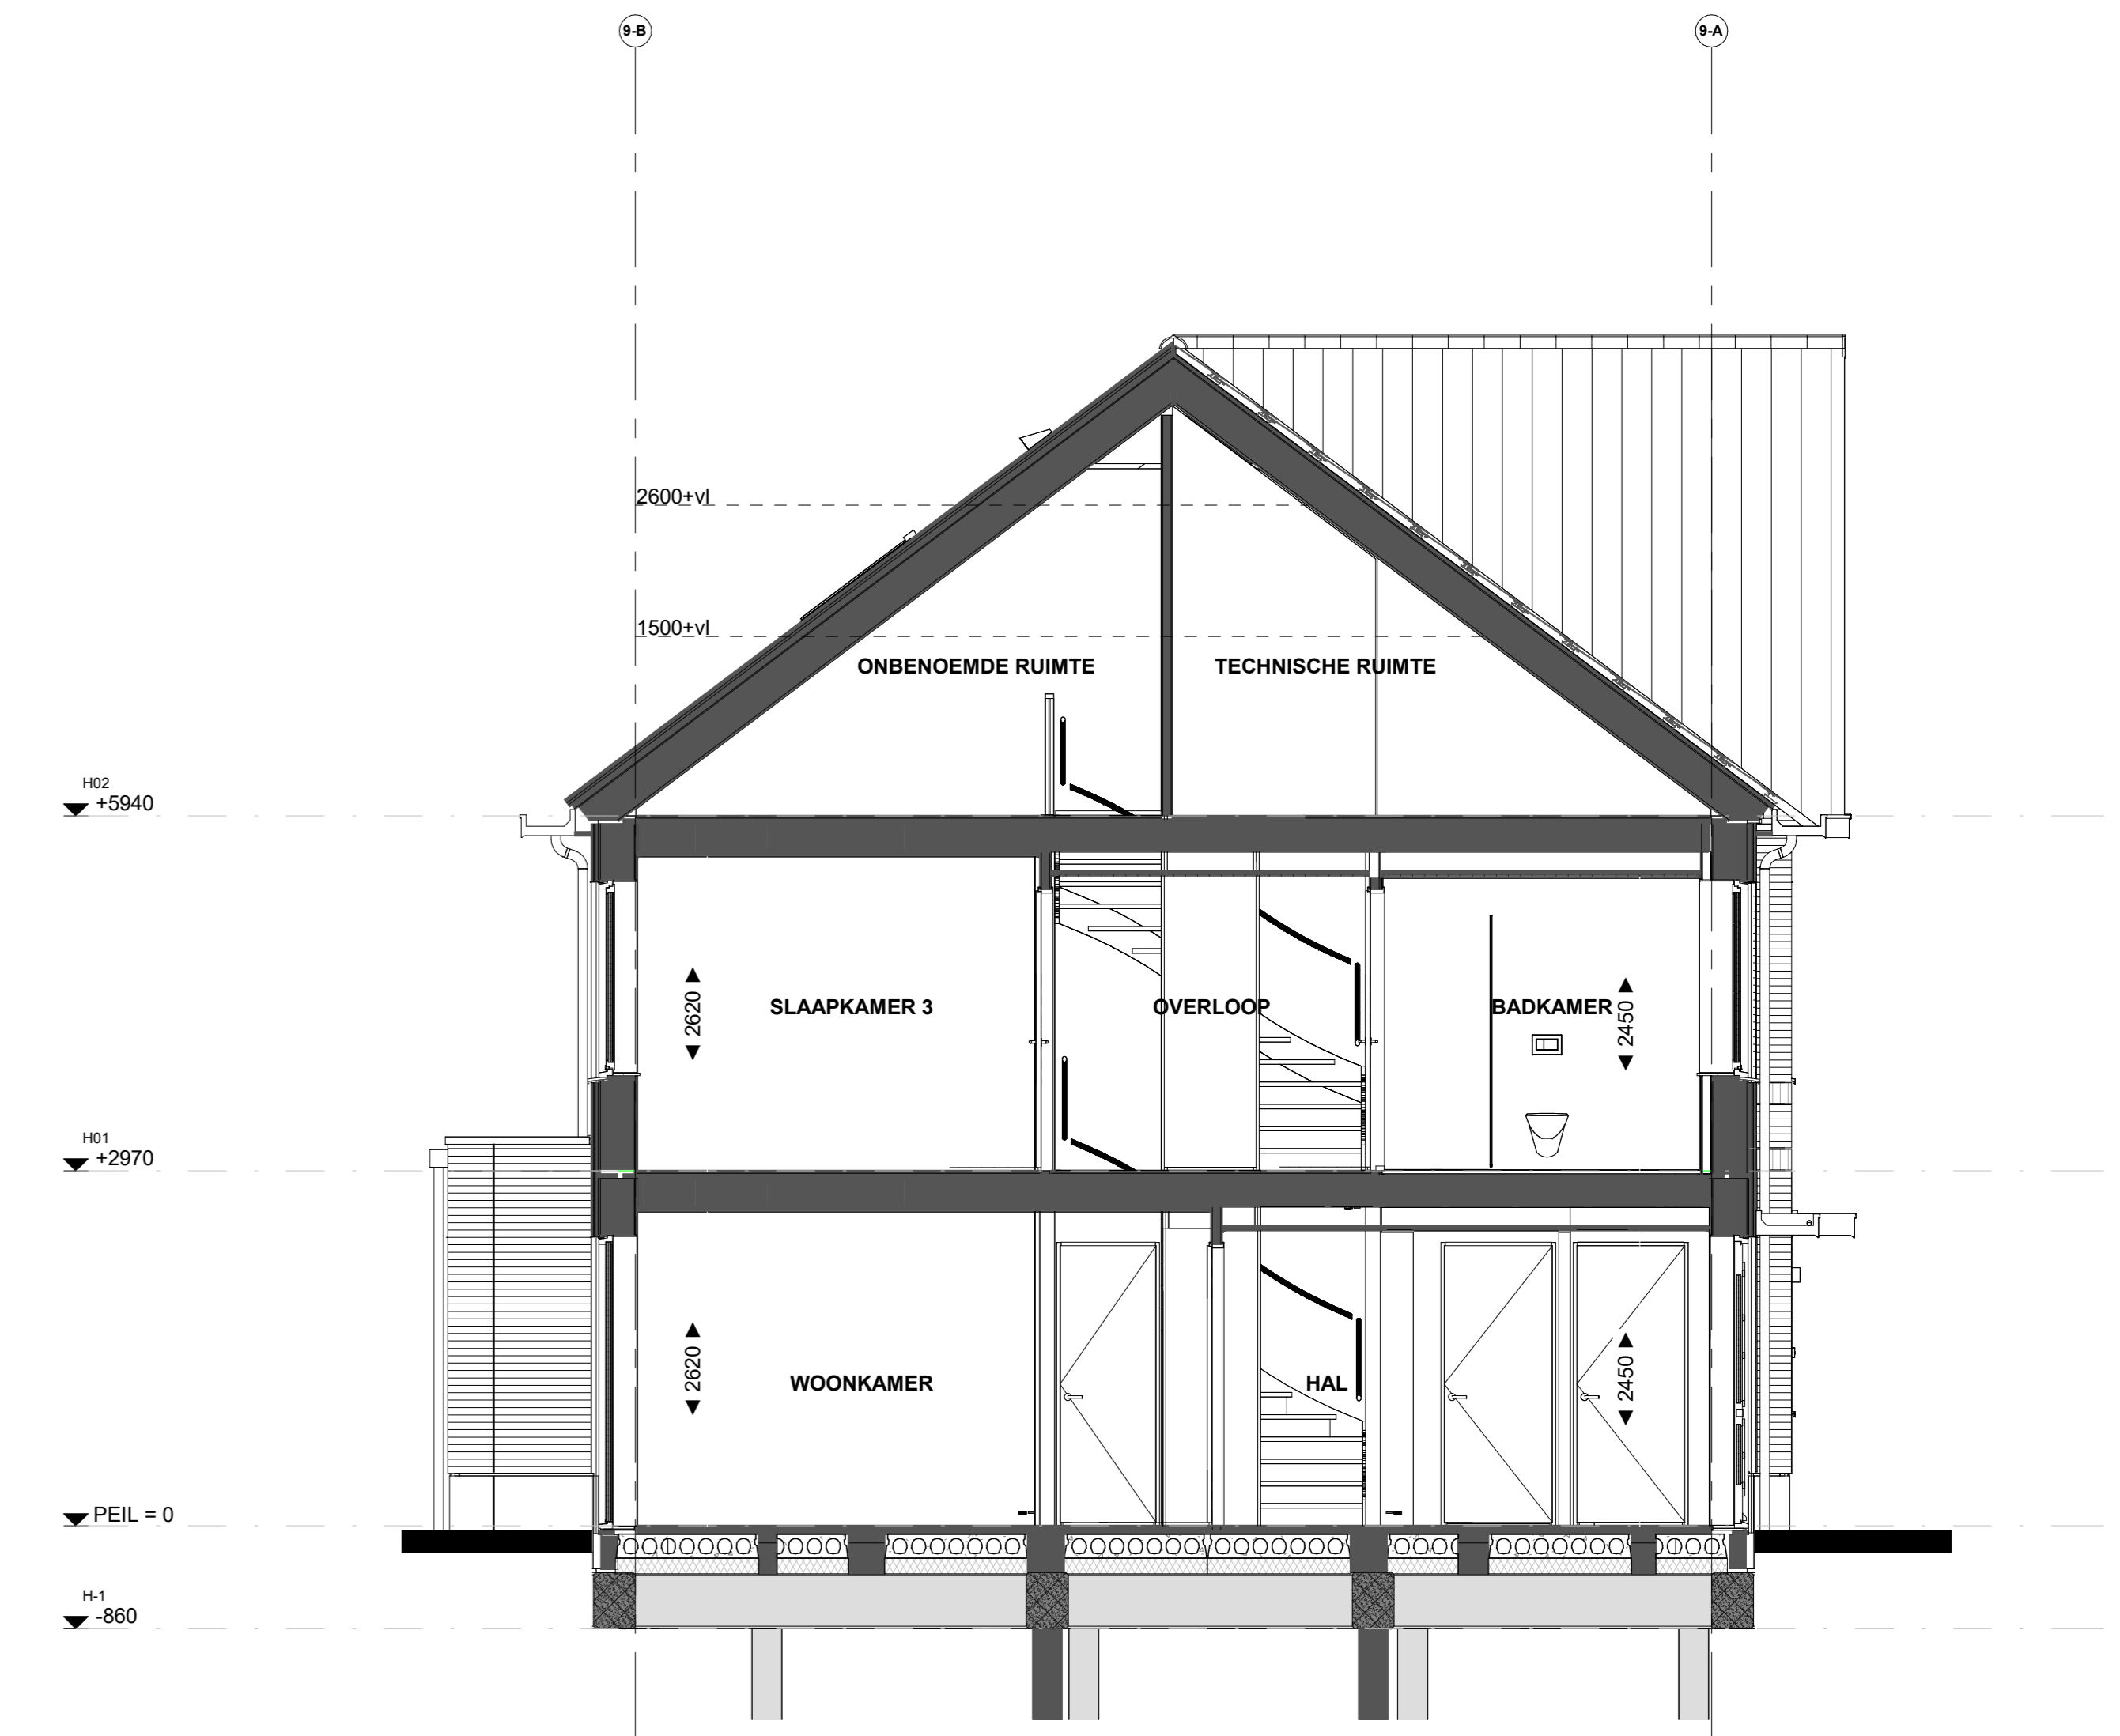

Bouwnr. 47

Voorgevel

Bouwnr. 47

Achtergevel

Doorsnede B47

Bouwnr. 47

Begane grond

Bouwnr. 47

- Renvoor Bouwkundig**
- ▨ Kalkstruik
 - ▨ verlaagd plafond 2400 = vl
 - douchehoek
 - kanten
 - wastafel
 - ▨ WM = opstelplaats wasmachine
 - ▨ WD = opstelplaats wasdroger
 - HWA
 - ▨ Houtwaterplaat
 - ▨ X-roof paneel
 - ▨ X-roof paneel
 - ▨ Entree symbool
 - Koppelaar
 - ▨ Veermarkkast
 - ▨ Gierwinkkast

Nieuw Boekhorst

NIEUW BOEKHORST FASE 1

VERKOOPTEKENING TYPE HAZELAAR
Verkooptekening B47

Formaat: A0
Schaal: 1:50
Datum: 21-03-2024
Versienummer: 1.0
Tekeningnummer: WK-B47

www.nieuwboekhorst.nl

heijmans