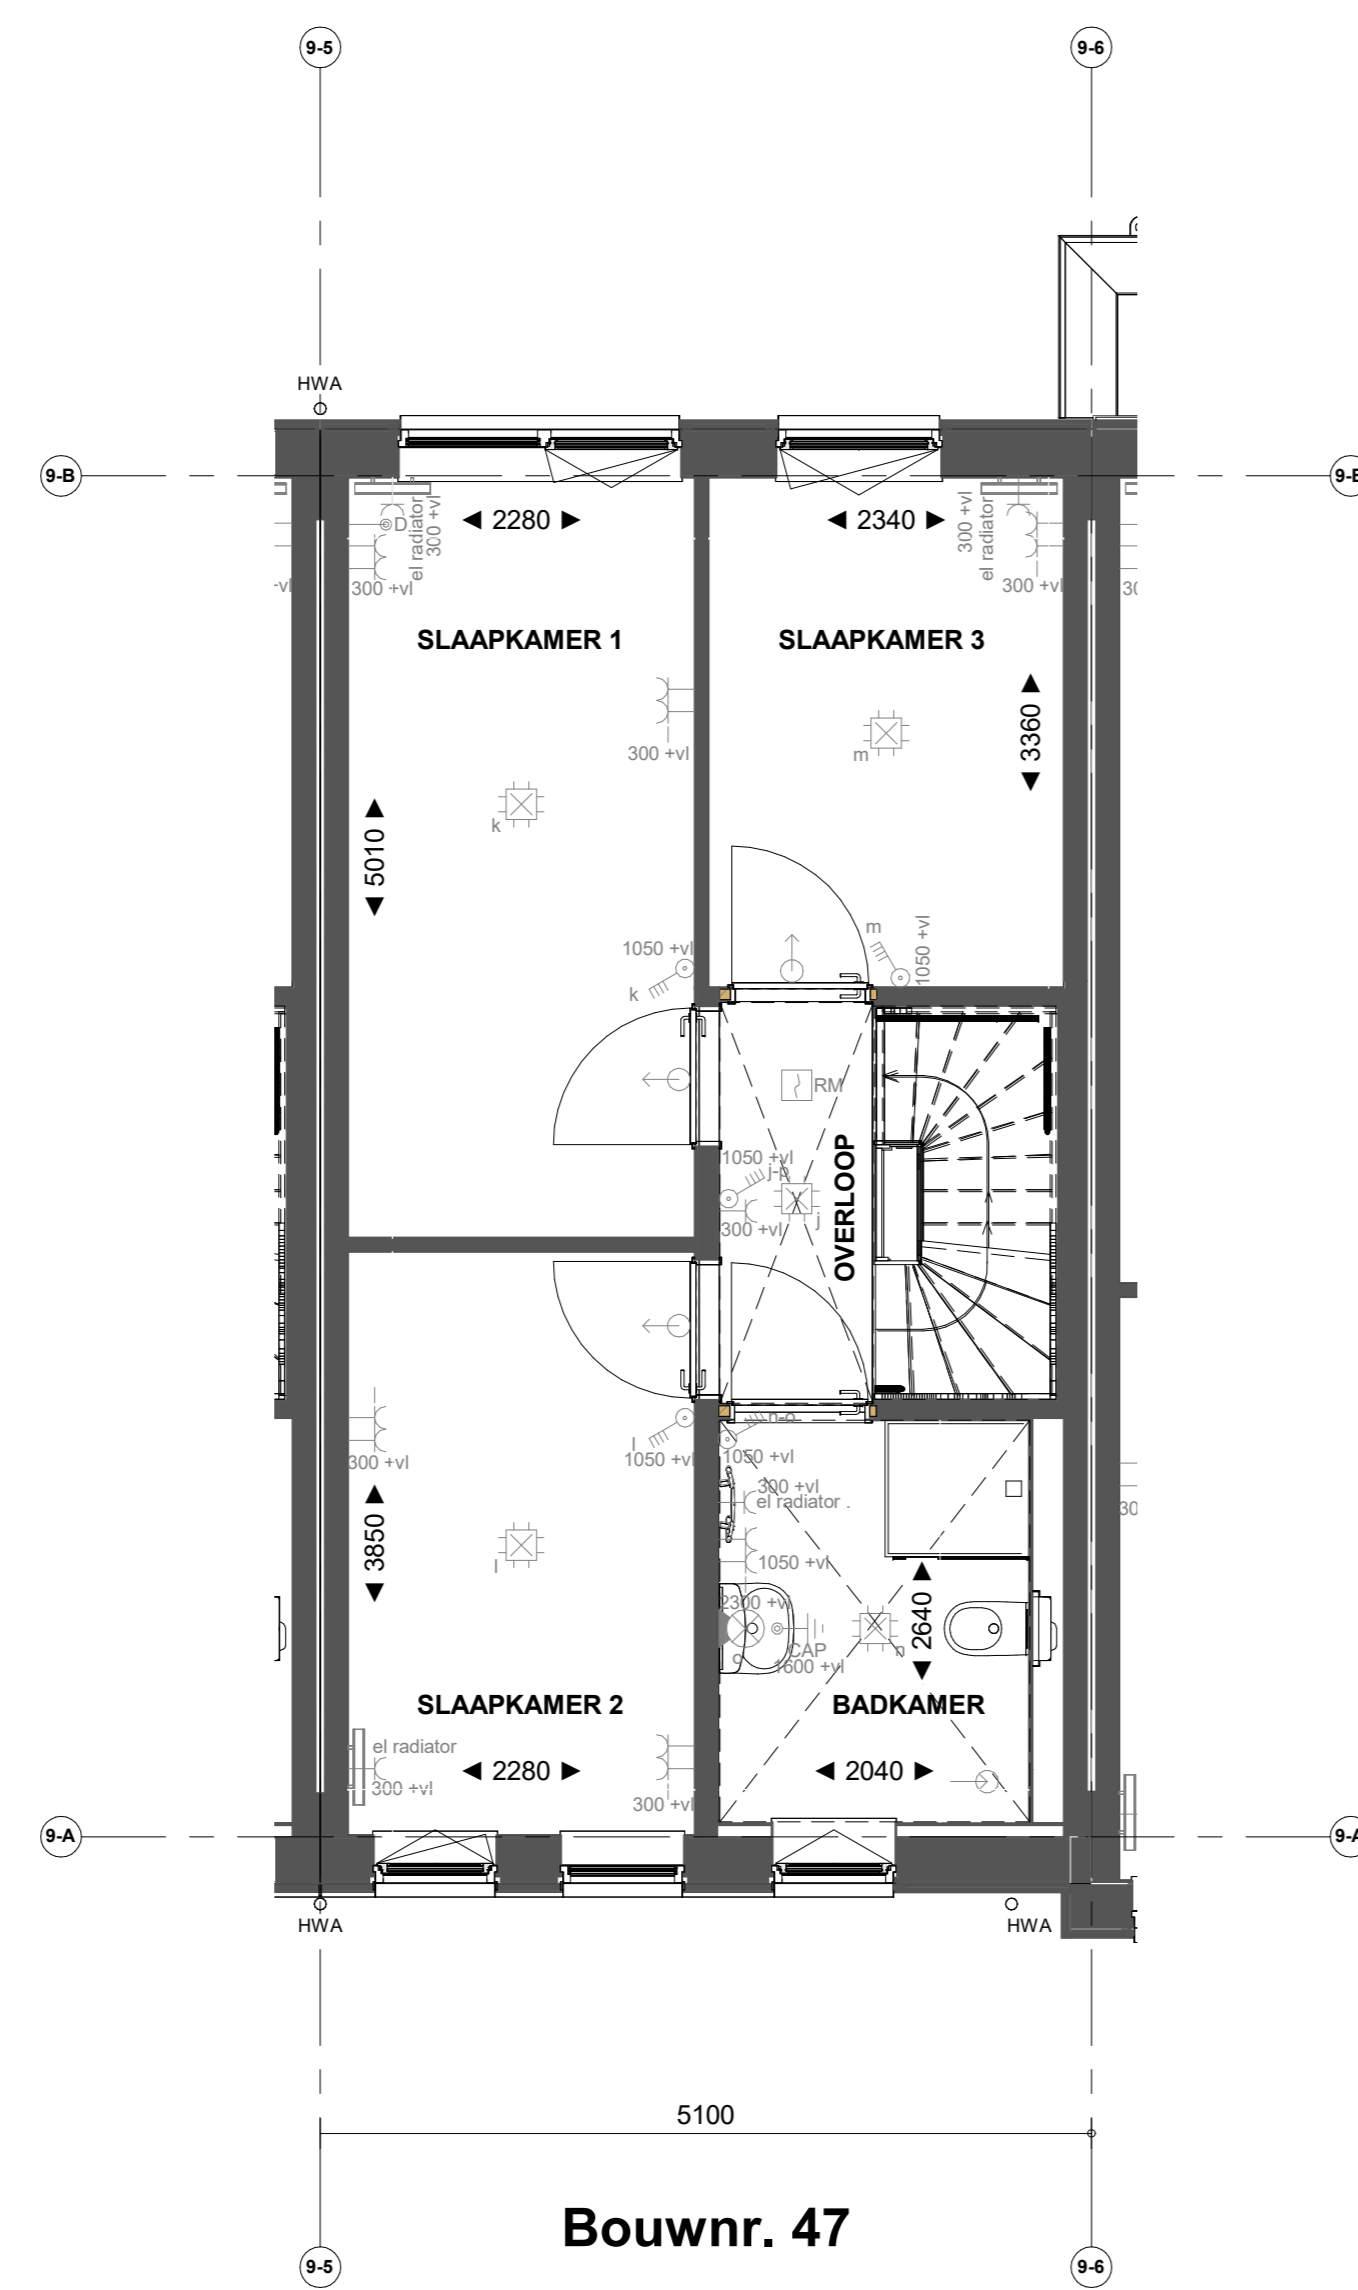

Bouwnr. 47

Voorgevel

Bouwnr. 47

Achtergevel

Doorsnede B47

Bouwnr. 47

Begane grond

Bouwnr. 47

- Renvoor Bouwkundig**
- ▨ Kalkstruik
 - ▨ verlaagd plafond 2400 = vl
 - douchehoek
 - kanten
 - wastafel
 - ▨ WM = opstelplaats wasmachine
 - ▨ WD = opstelplaats wasdroger
 - HWA
 - ▨ Houtwaterplaat
 - ▨ X-roof paneel
 - ▨ X-roof paneel
 - ▨ Entree symbool
 - Koppelaar
 - ▨ Veermarkkast
 - ▨ Gierwinkkast

Nieuw Boekhorst

NIEUW BOEKHORST FASE 1

VERKOOPTEKENING TYPE HAZELAAR
Verkooptekening B47

Formaat: A0
Schaal: 1:50
Datum: 21-03-2024
Versienummer: 1.0
Tekeningnummer: WK-B47

www.nieuwboekhorst.nl

heijmans