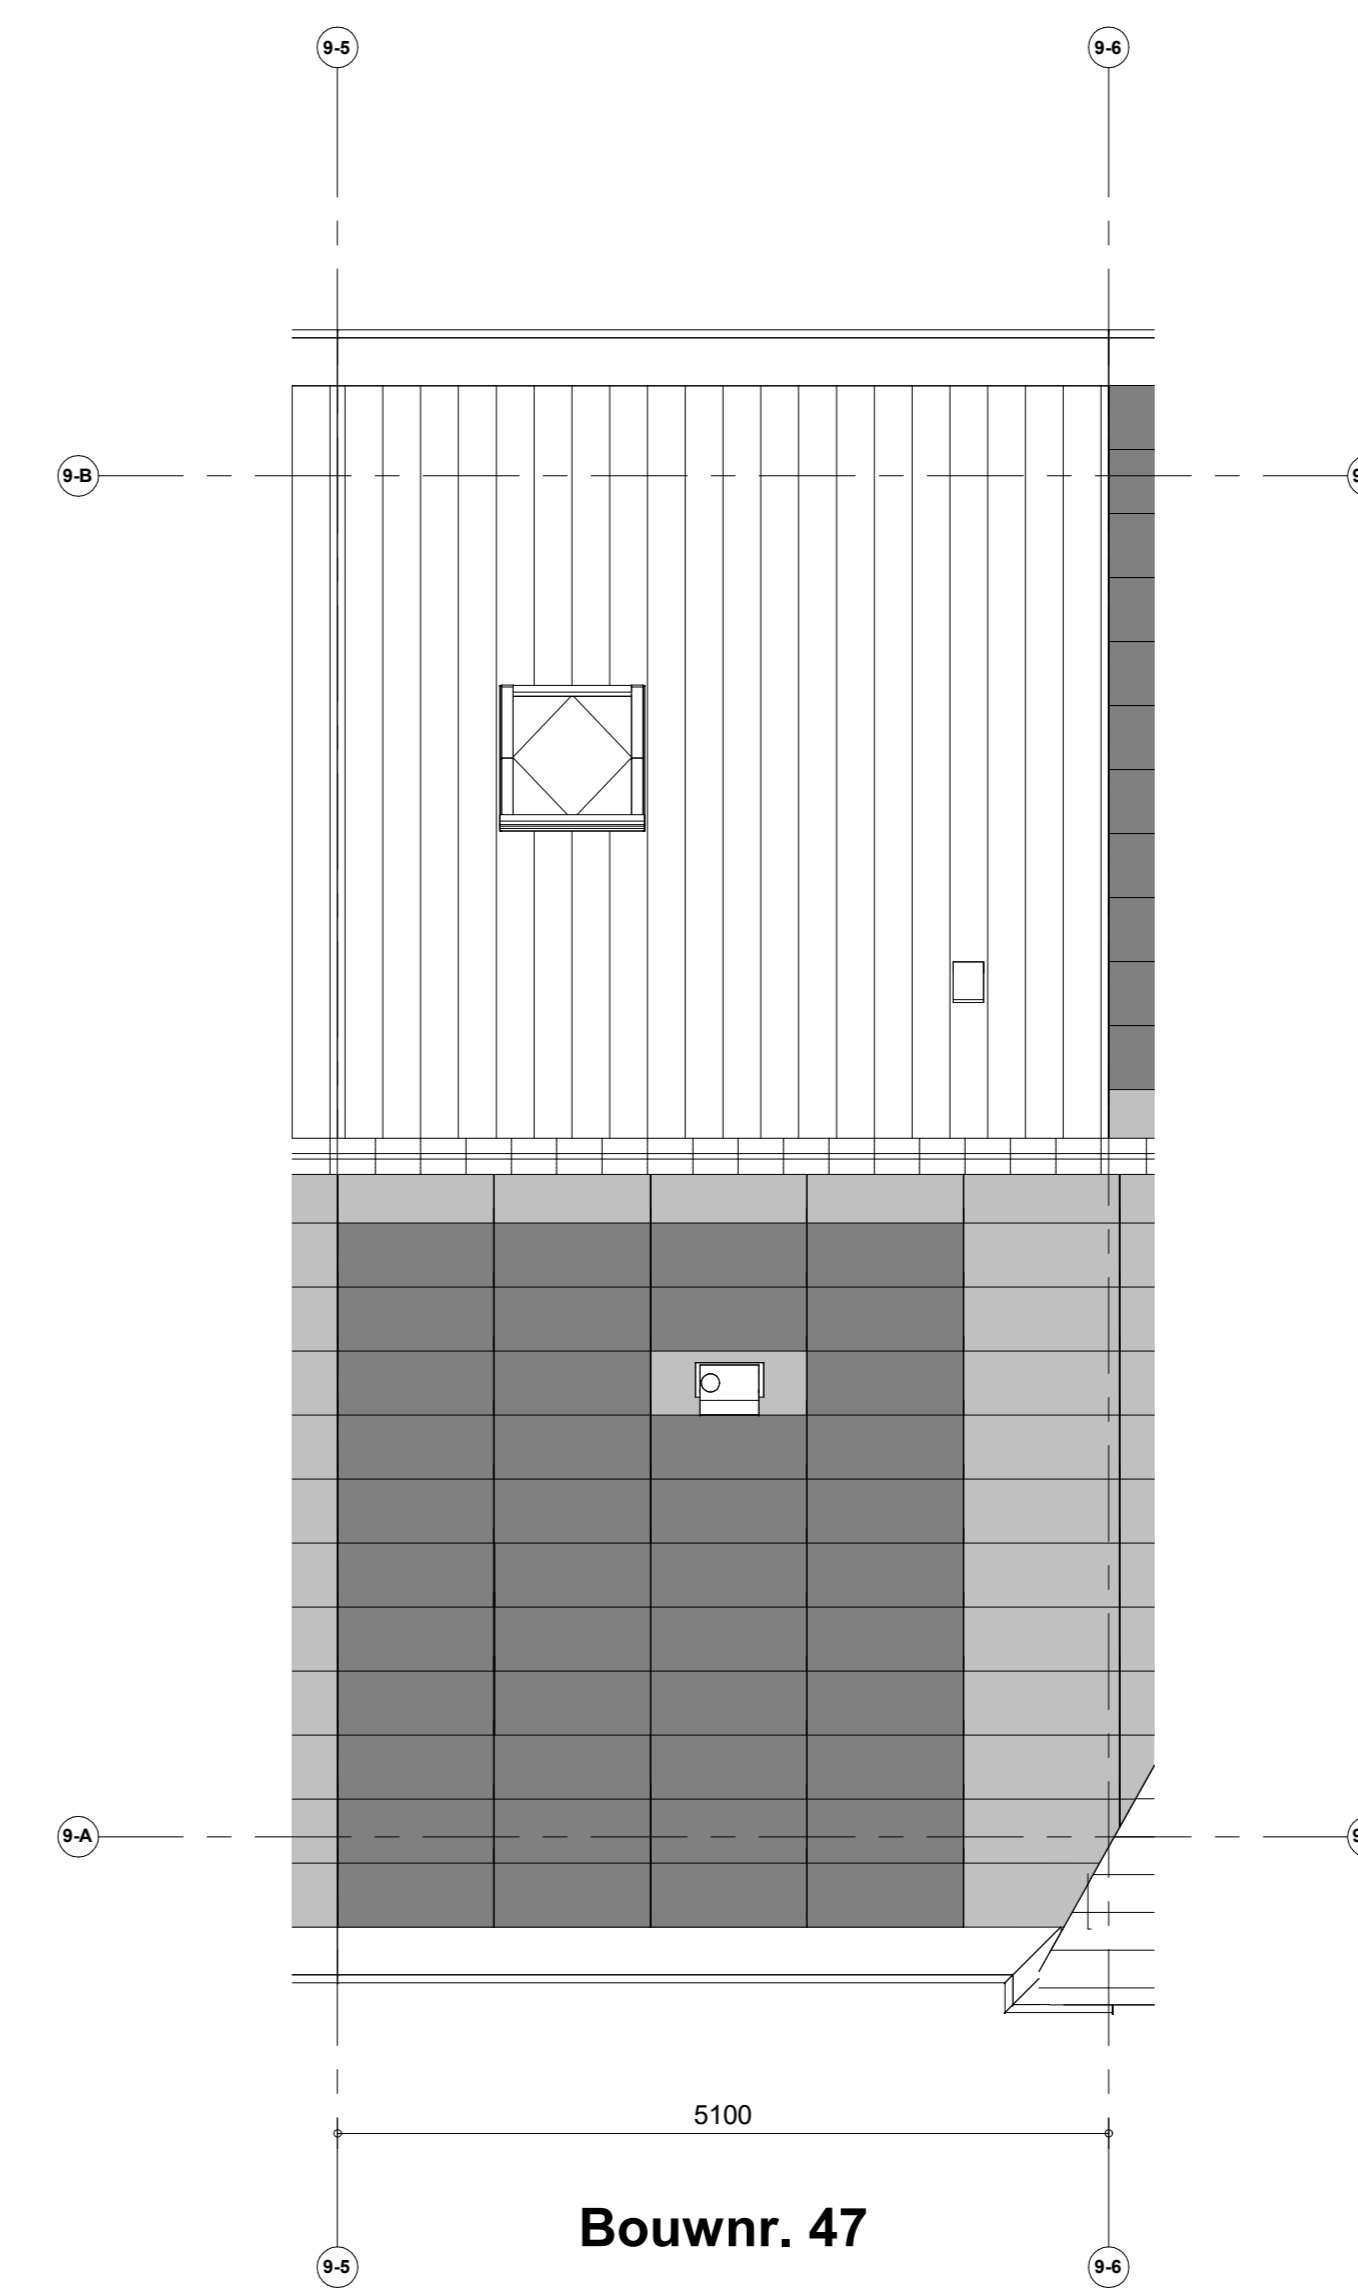

Bouwnr. 47

Dakaanzicht

1. **Renvoor installaties**
2. Armatuur aansluiting aan buitenzijde woning, op wand, incl. armatuur
   - Aansluitpunt tlv armatuur op wand
   - Centraaldoos tlv verlichting
   - Drukknop deurbel
   - Rookmelder, optisch op lichtnet conform NEN 2555
   - Thermostaat
   - Pulschakelaar, 4-voudig
   - Pulschakelaar, 4-voudig uitgevoerd als verplaatsbare schakelaar
   - Wandcontactdoos 1-voudig tlv sturing warmtepomp
   - Wandcontactdoos 1-voudig met beschermingscontact
   - Wandcontactdoos 2-voudig met beschermingscontact, waterdicht, verticaal
   - Wandcontactdoos 2-voudig met beschermingscontact en blindplaat
   - Wandcontactdoos 2-voudig met beschermingscontact en pulschakelaar 4-voudig
   - Wandcontactdoos 2-voudig met beschermingscontact en 2-voudig data-aansluitpunt afgemonteerd
   - Wandcontactdoos 2-voudig met beschermingscontact en bedrade voorziening voor 2-voudig data-aansluitpunt, niet afgemonteerd
   - Buzzer tlv deurbel signaal en pulschakelaar 4-voudig en wandcontactdoos 1-voudig met beschermingscontact
   - Verdelinrichting
   - Centraal aadingspunt
   - Hoofdaansluit in meterkast
   - Aansluitpunt 1 fase, nul en beschermingscontact
   - Aansluitpunt 3 fase, nul en beschermingscontact met werkschakelaar tlv pv-install.
   - Omvormer PV-installatie
   - Opstelpaats elektrische radiator
   - Inbouwpaas installaties
   - Afzuigpunt installaties

1. **Renvoor Bouwkundig**
2. ▨ Kalkstruik
   - ▨ verlaagd plafond 2400 = vl
   - douchehoek
   - kanten
   - wastafel
   - ▨ WM = opstelplaats wasmachine
   - ▨ WD = opstelplaats wasdroger
   - HWA
   - ▨ Houtwaterplaat
   - ▨ X-roof paneel
   - ▨ X-roof paneel
   - ▨ Entree symbool
   - Koppelaar
   - ▨ Veermarkkast
   - ▨ Gierwinkkast

Nieuw Boekhorst

NIEUW BOEKHORST FASE 1

VERKOOPTEKENING TYPE HAZELAAR
Verkooptekening B47

Formaat: A0
Schaal: 1:50
Datum: 21-03-2024
Versienummer: 1.0
Tekeningnummer: WK-B47

www.nieuwboekhorst.nl

heijmans