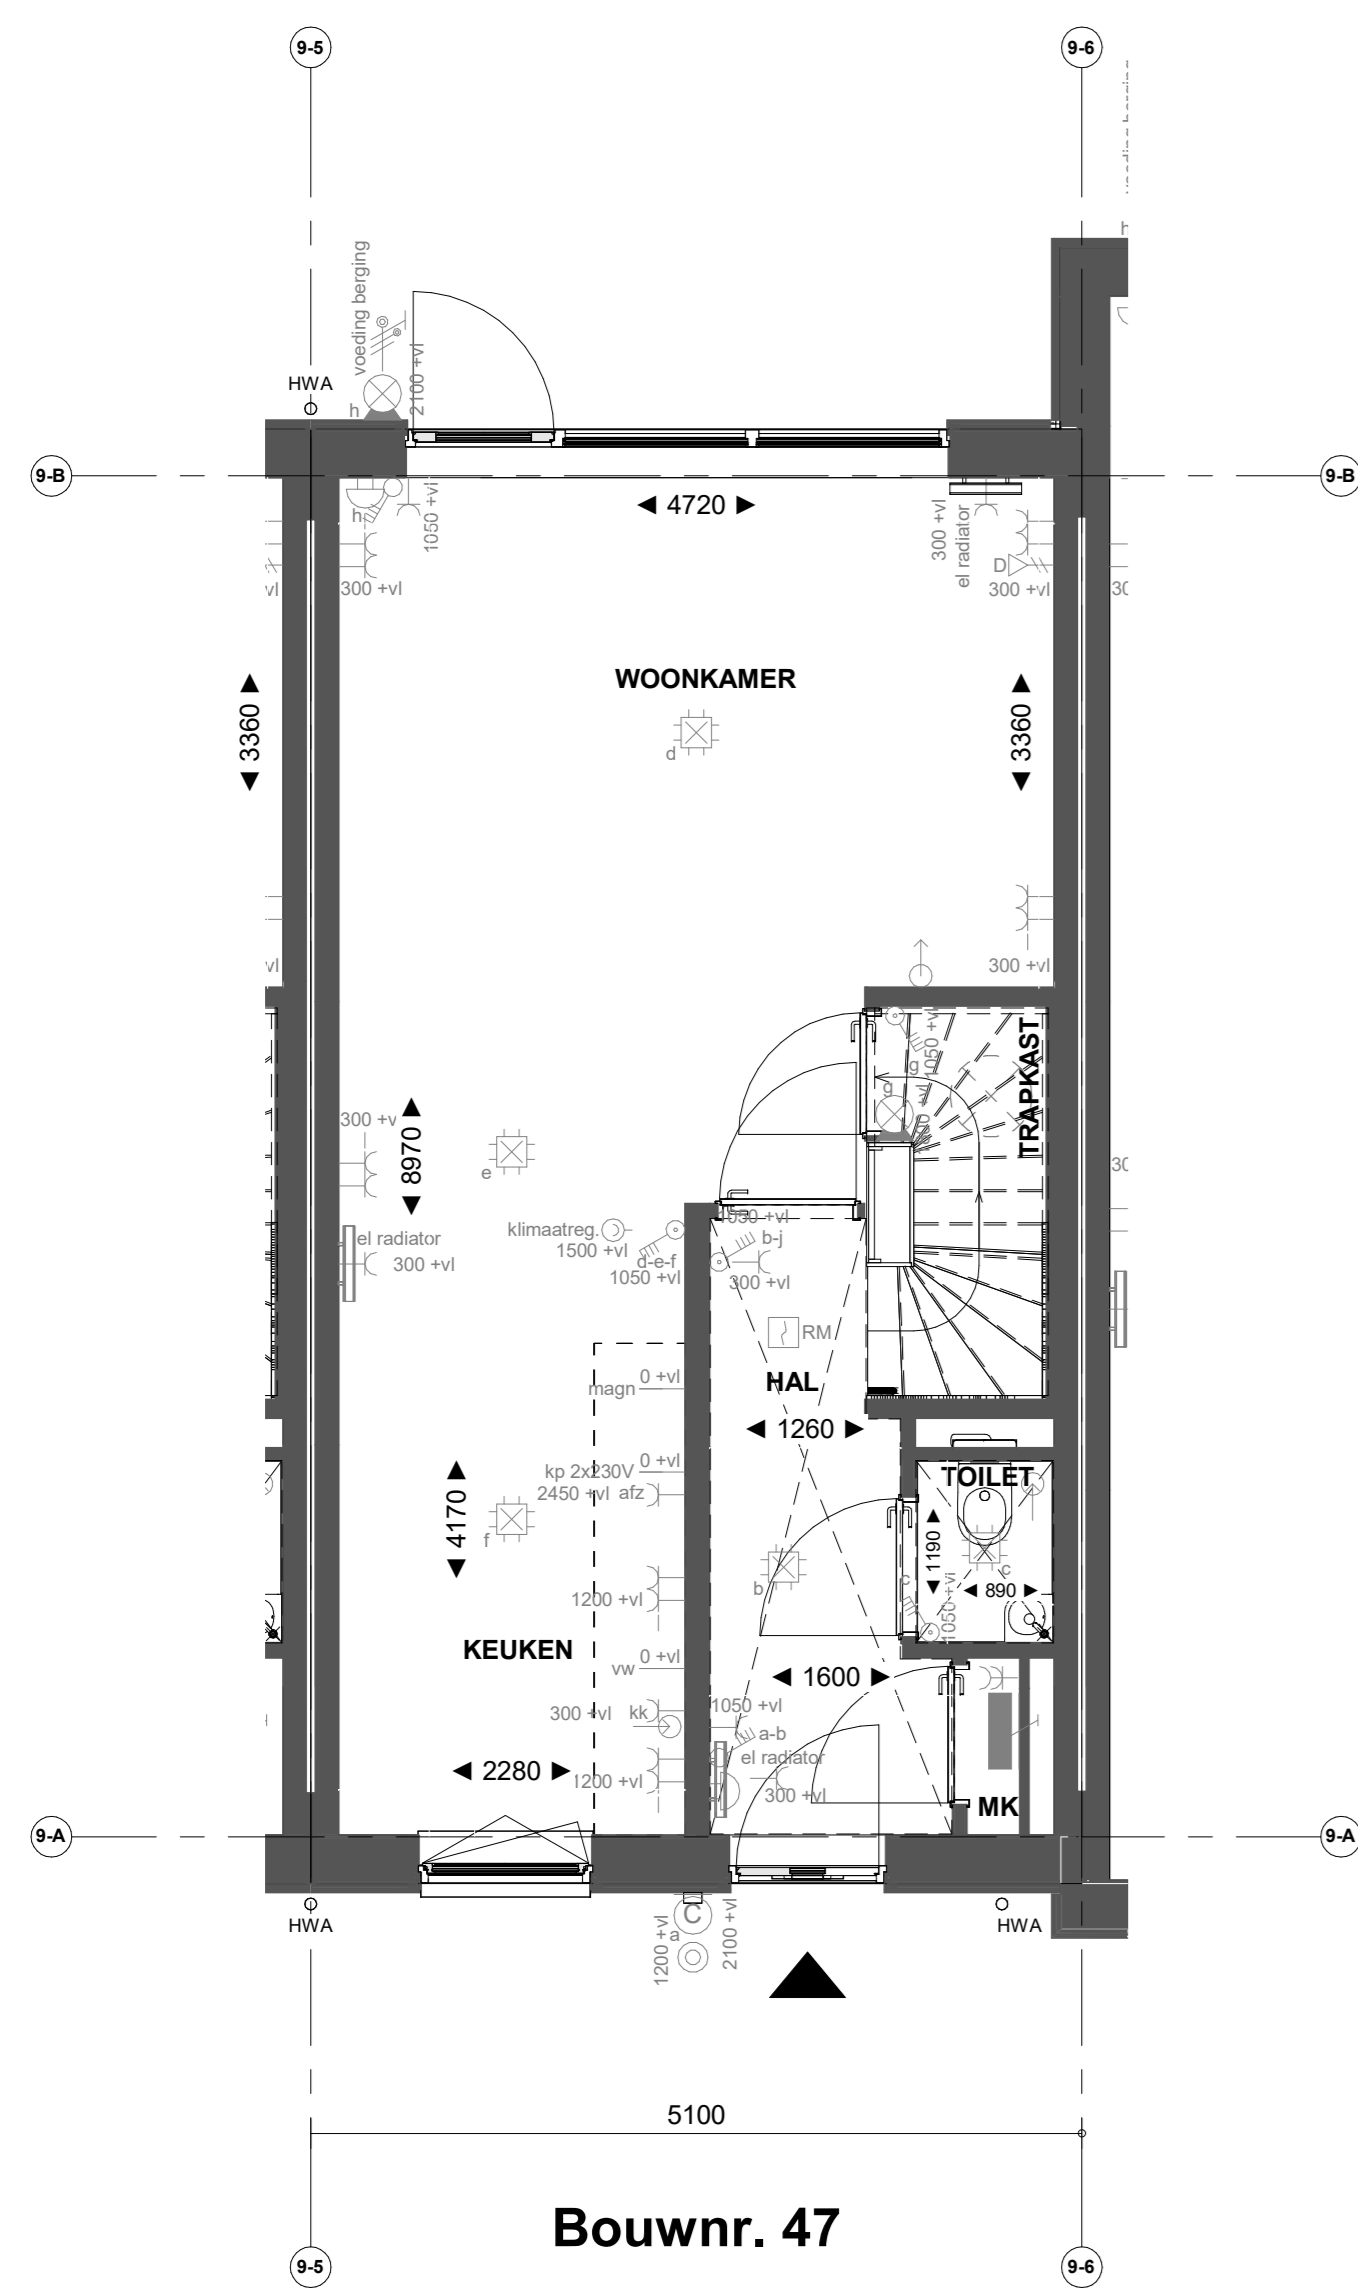

Bouwnr. 47

Voorgevel

Bouwnr. 47

Achtergevel

Doorsnede B47

Bouwnr. 47

Begane grond

Bouwnr. 47

- Renvoor Bouwkundig**
- ▨ Kalkstruik
 - ▨ verlaagd plafond 2400 = vl
 - douchehoek
 - kanten
 - wastafel
 - ▨ WM = opstelplaats wasmachine
 - ▨ WD = opstelplaats wasdroger
 - HWA
 - ▨ Houtwaterplaat
 - ▨ X-roof paneel
 - ▨ X-roof paneel
 - ▨ Entree symbool
 - Koppelaar
 - ▨ Veermarkkast
 - ▨ Gierwinkkast

Nieuw Boekhorst

NIEUW BOEKHORST FASE 1

VERKOOPTEKENING TYPE HAZELAAR
Verkooptekening B47

Formaat: A0
Schaal: 1:50
Datum: 21-03-2024
Versienummer: 1.0
Tekeningnummer: WK-B47

www.nieuwboekhorst.nl

heijmans