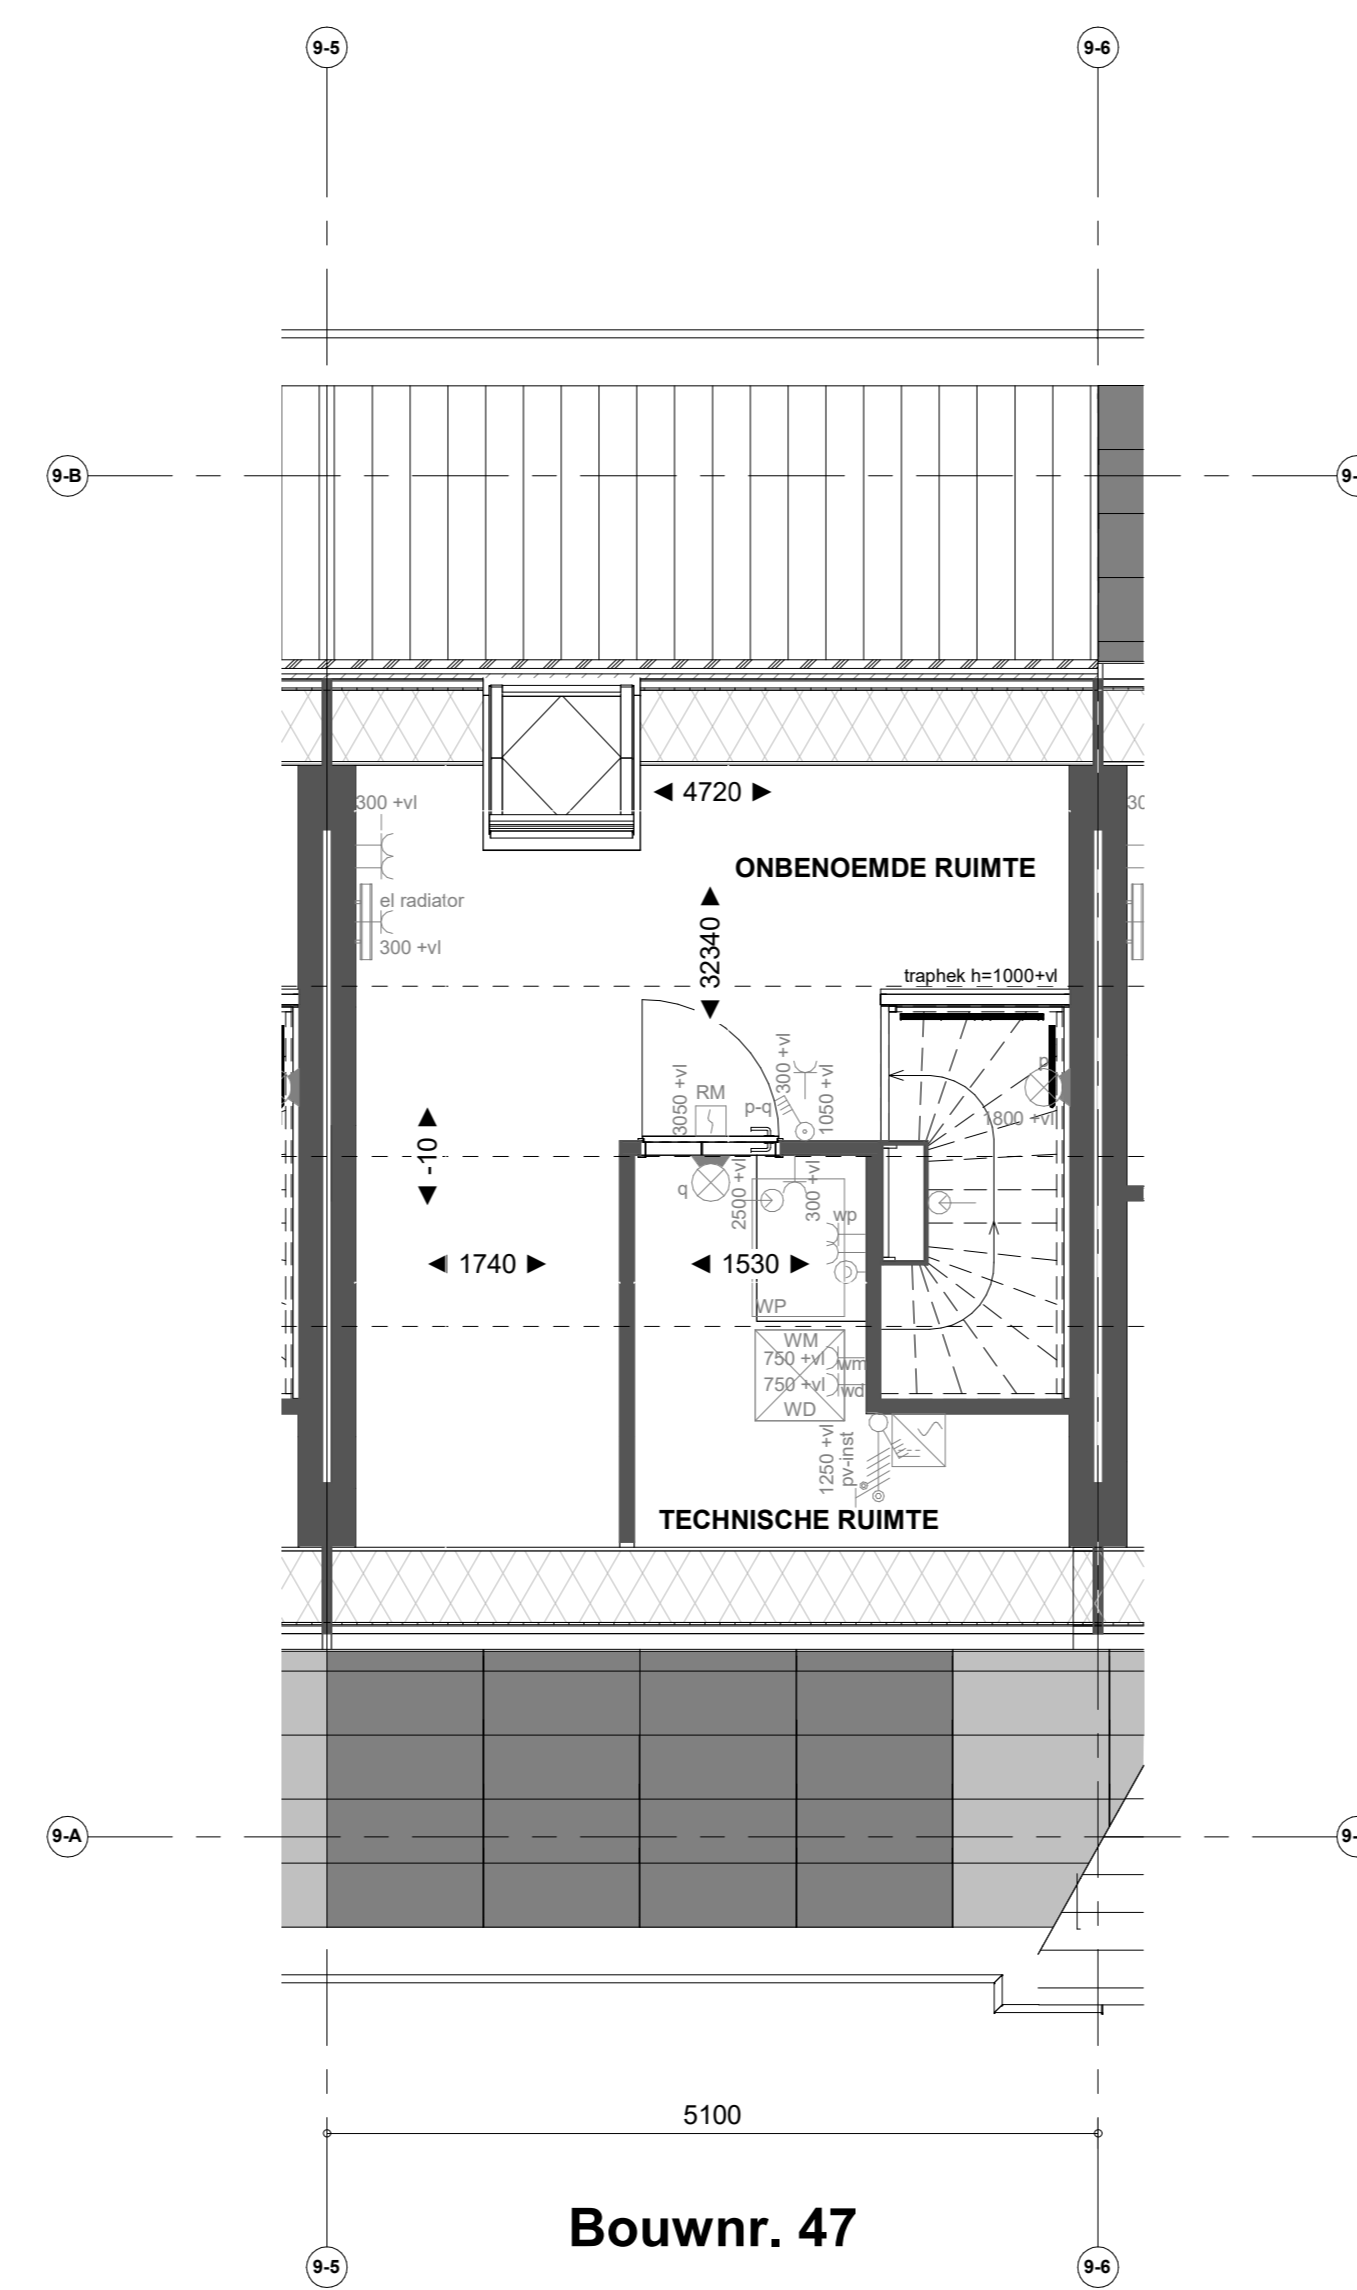

Bouwnr. 47

Tweede verdieping