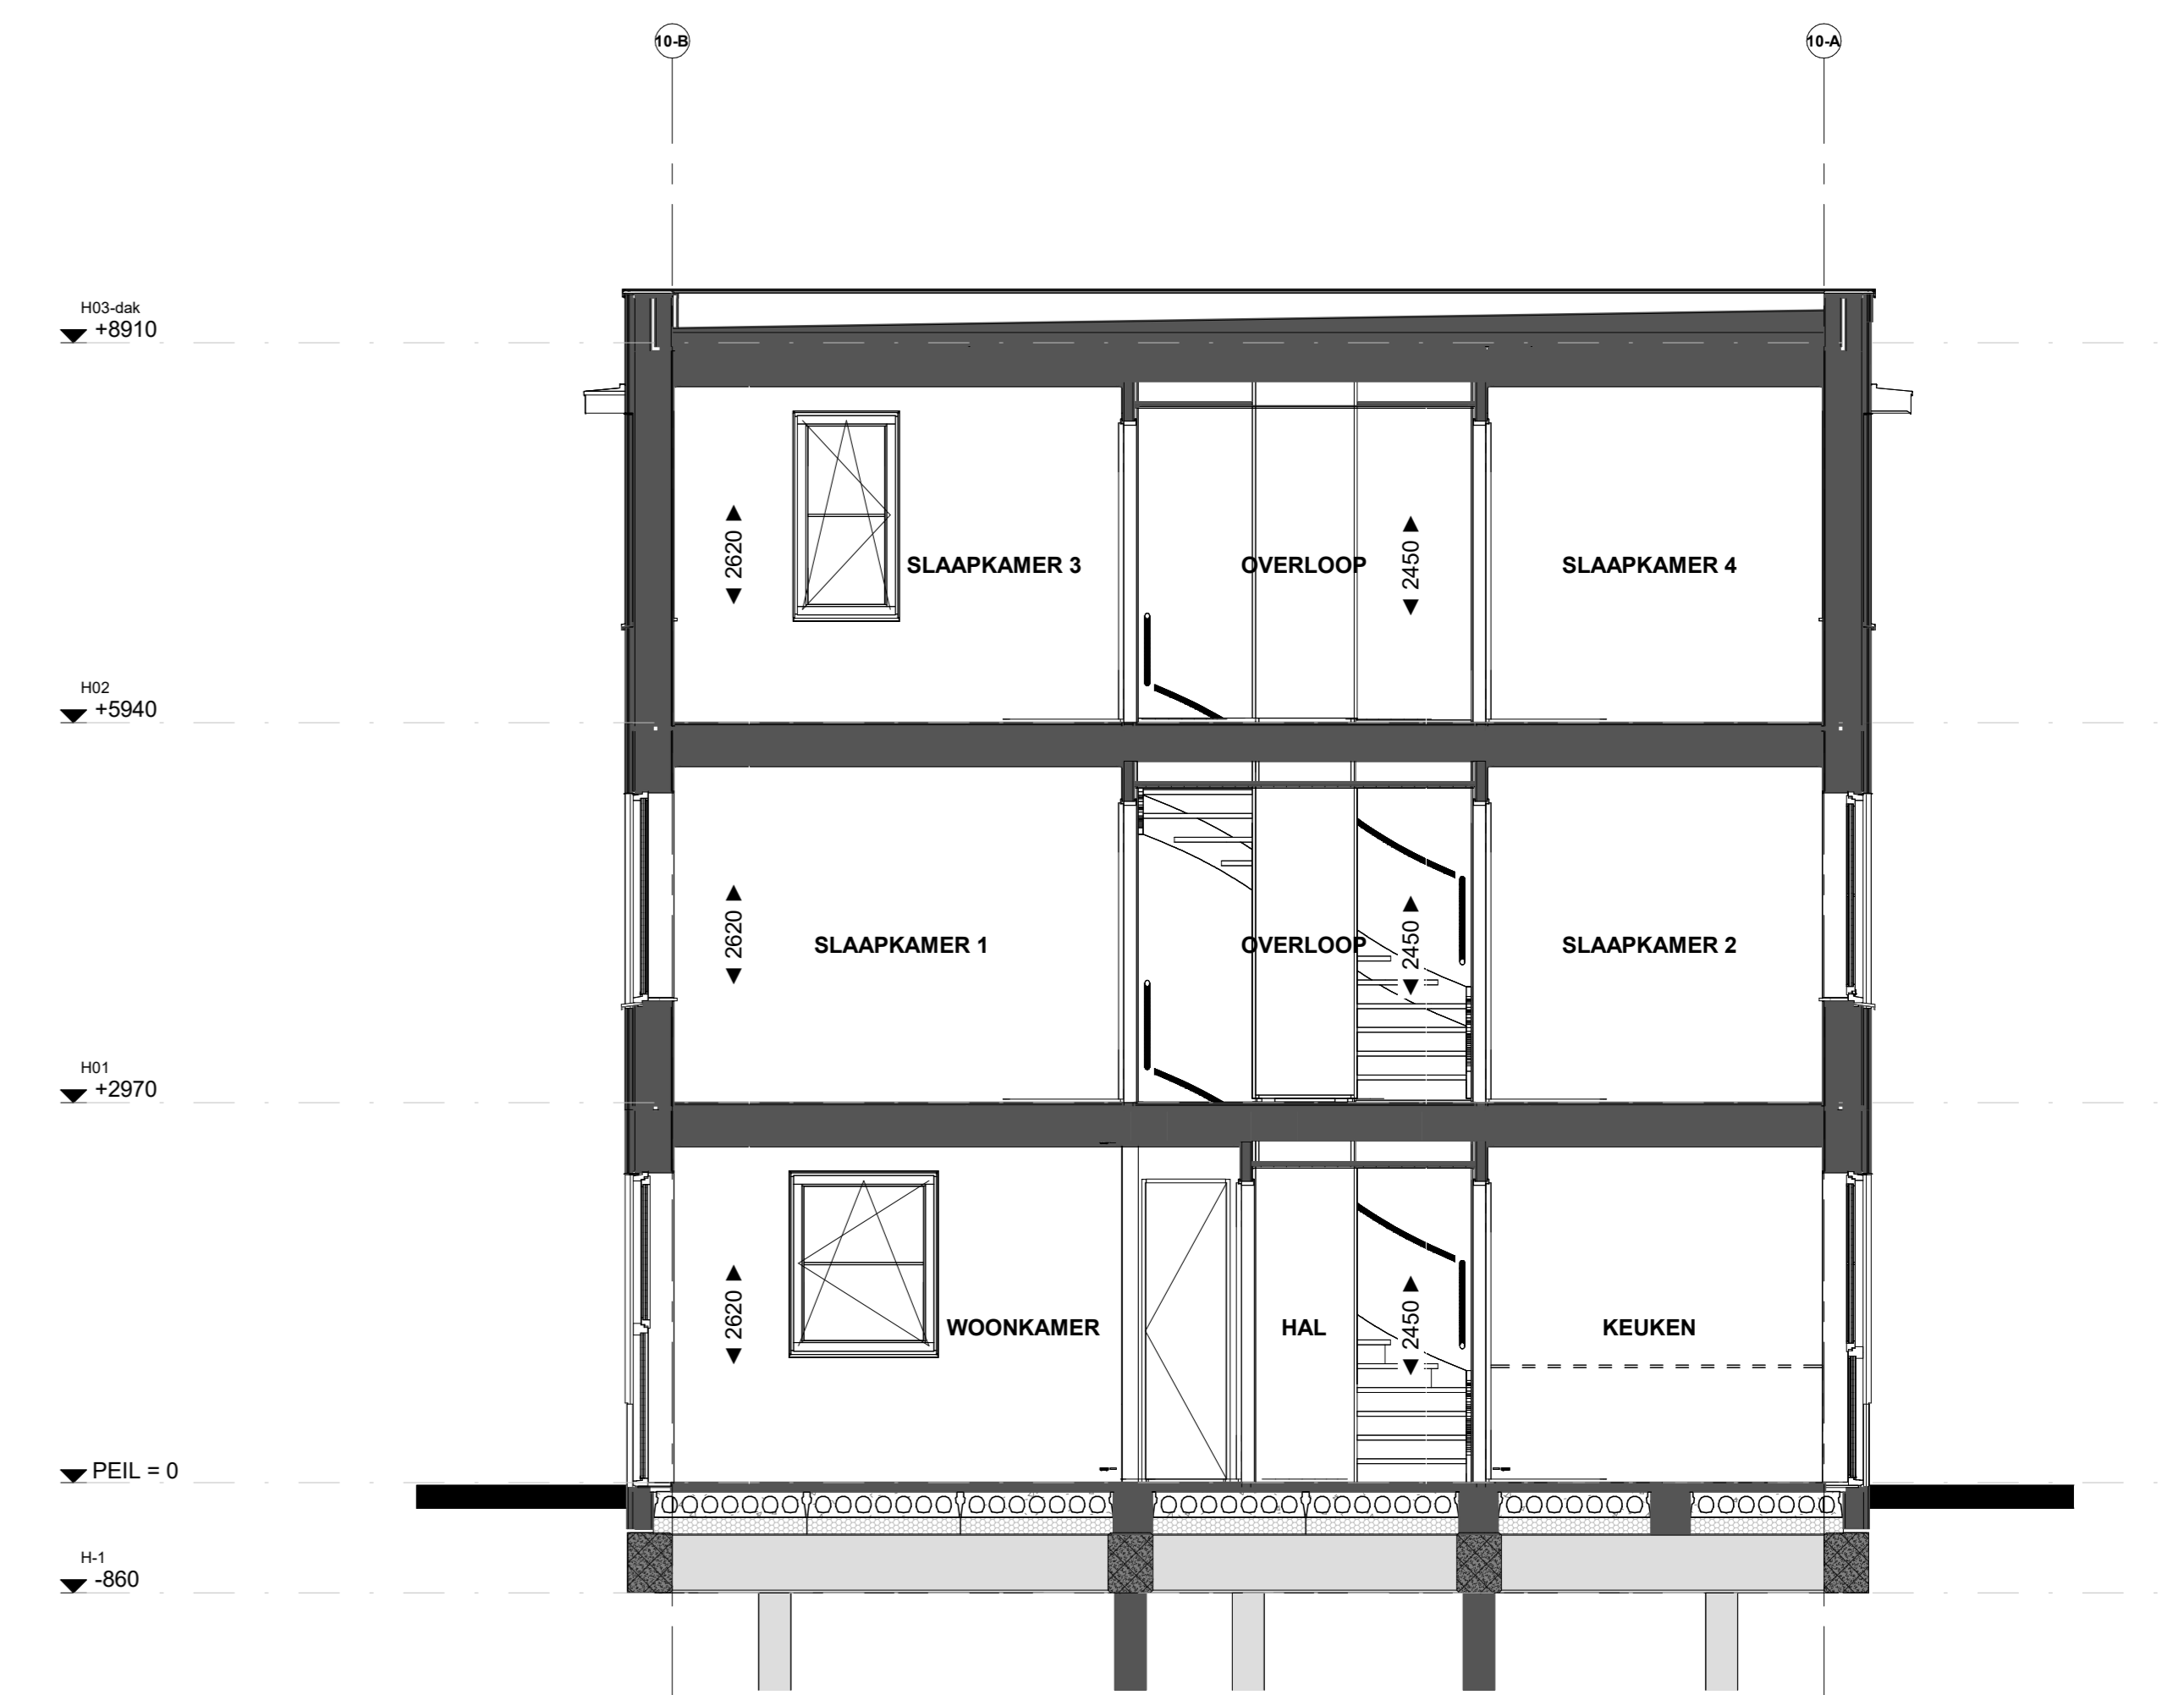

Bouwnr. 52

Voorgevel

Bouwnr. 52

Rechtergevel

Bouwnr. 52

Achtergevel

Doorsnede B52

Bouwnr. 52

| Renvooi Bouwkundig | | |
|--------------------|---|---------------------|
| | HWA | Hernevelwaterafvoer |
| | verlapt plafond 2400 x 60 | X-roof paneel |
| | douchehoek | X-roof paneel |
| | kozijn | kozijn |
| | wand | kozijn |
| | WM = opstelplaats wasmachine WD = opstelplaats wasdroger | kozijn |
| | | kozijn |
| | | kozijn |
| | | kozijn |

*Aanwijzing op de tekening verwijst naar het schakelplan, te vinden in de bijlage 1500-4.

Nieuw Boekhorst

NIEUW BOEKHORST FASE 1

VERKOOPTEKENING TYPE MEIDOORN
Verkooptekening B52

Formaat: A0
Schaal: 1:50
Datum: 21-03-2024
Versienummer: 1.0
Tekeningnummer: WK-B52