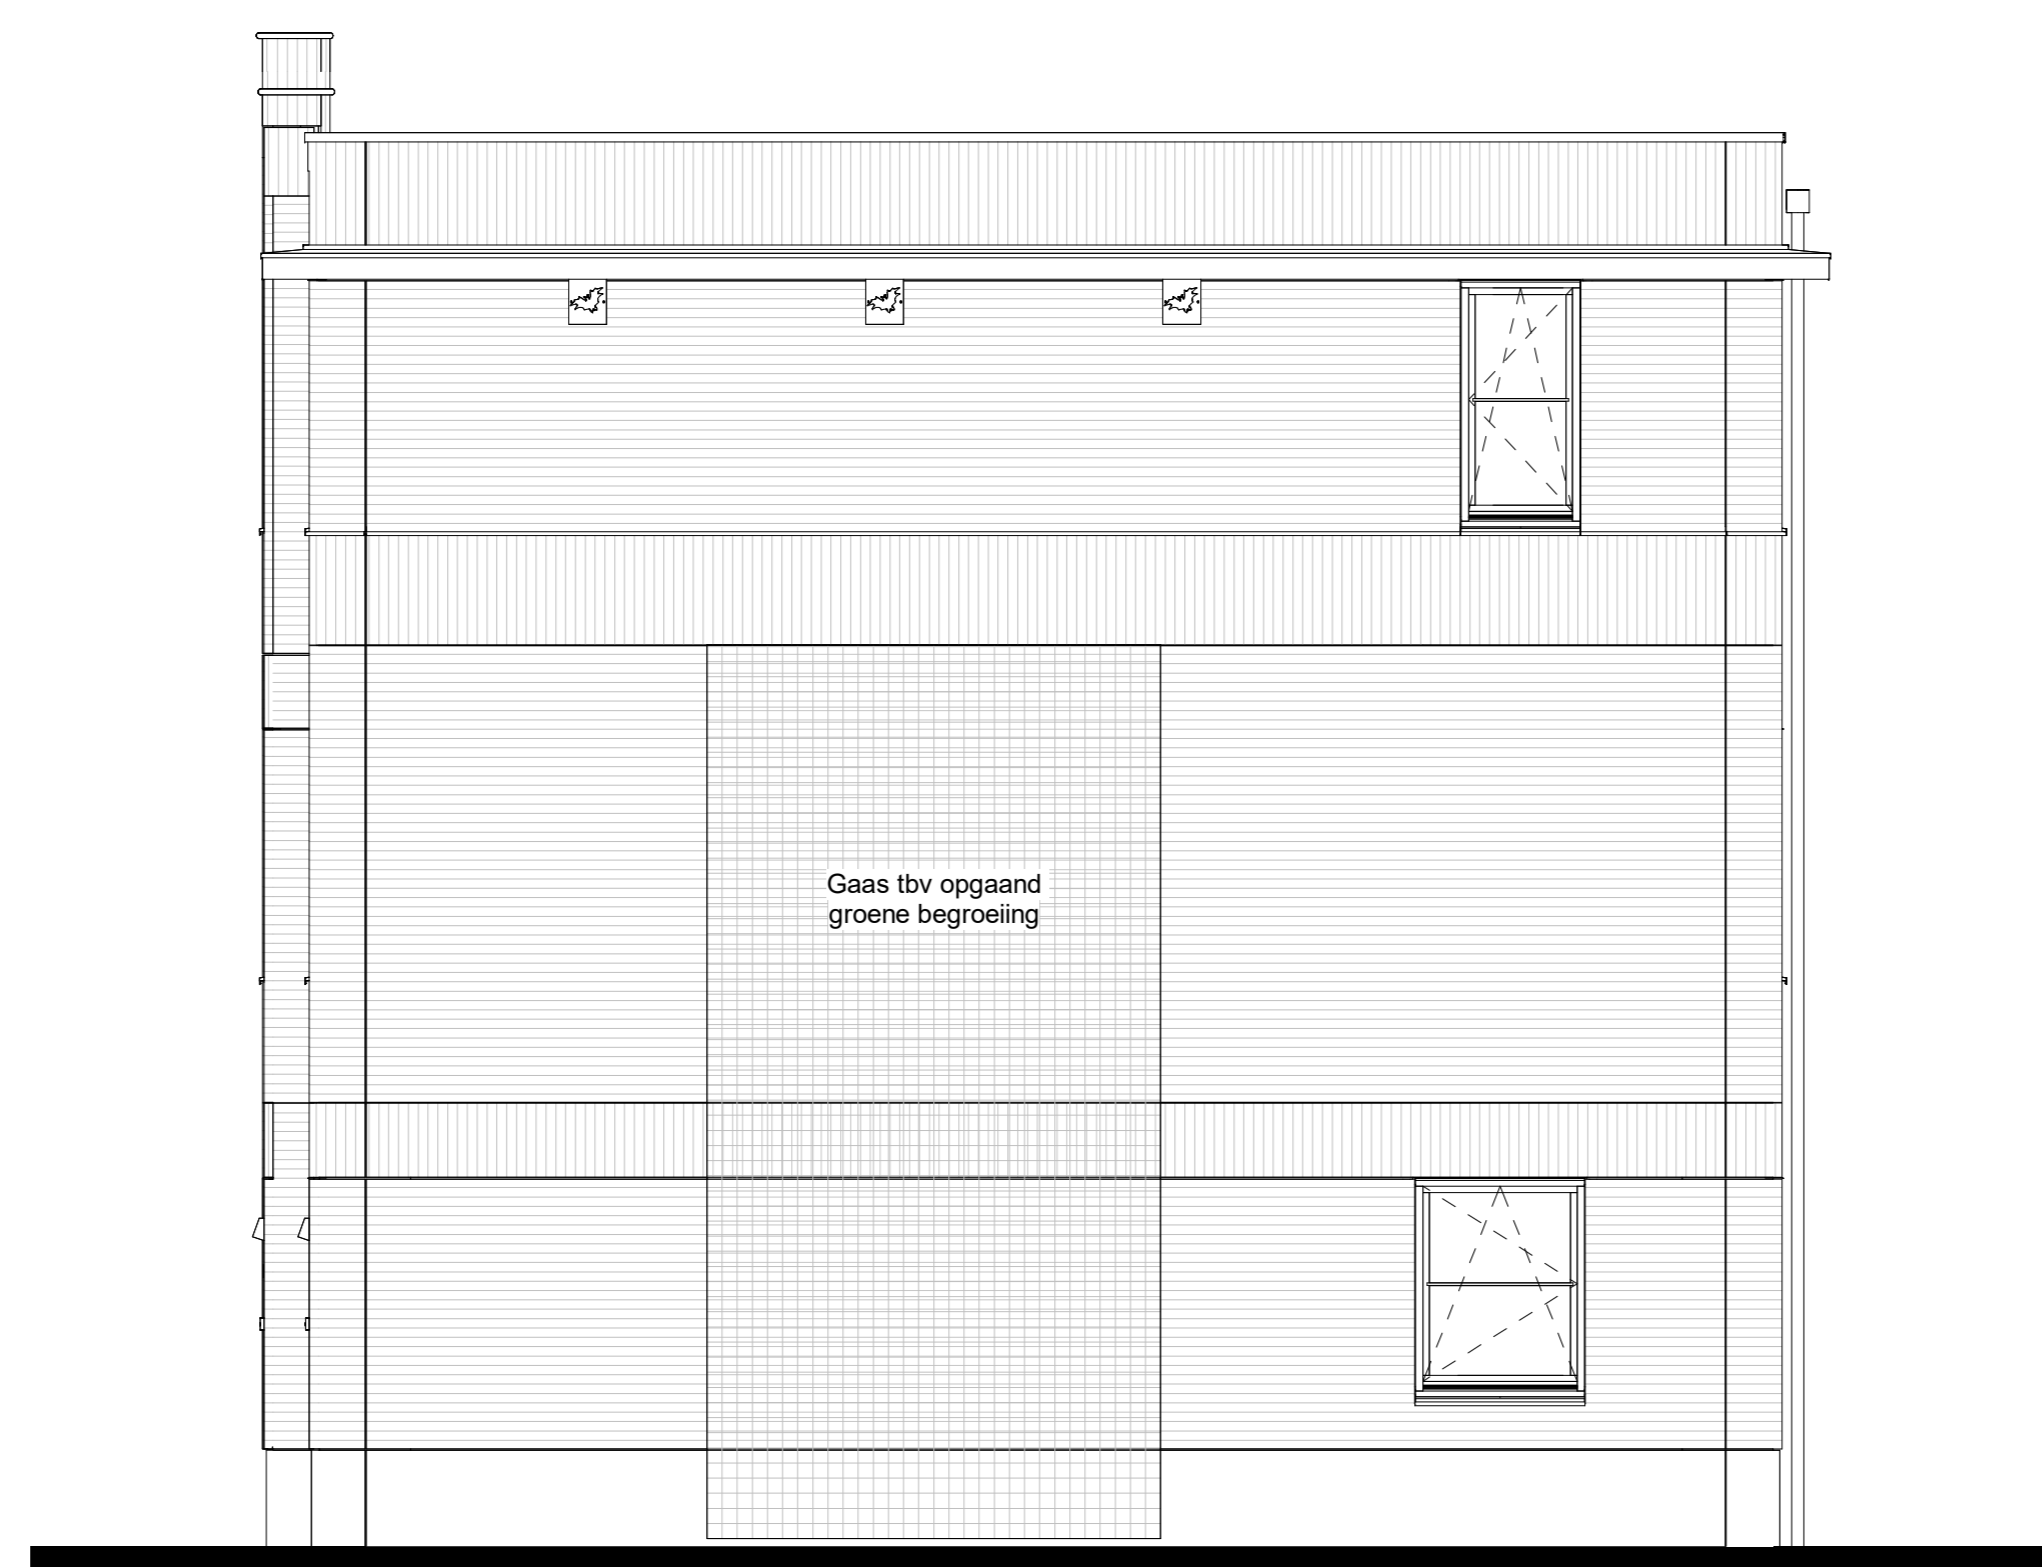

Bouwnr. 52

Voorgevel

Bouwnr. 52

Rechtergevel

Bouwnr. 52

Achtergevel

Doorsnede B52

Bouwnr. 52

| Renvooi Bouwkundig | | |
|--------------------|---|---------------------|
| | HWA | Hernevelwaterafvoer |
| | verlapt plafond 2400 x 60 | X-roof paneel |
| | douchehoek | X-roof paneel |
| | kozijn | kozijn |
| | wand | kozijn |
| | WM = opstelplaats wasmachine WD = opstelplaats wasdroger | kozijn |
| | | kozijn |
| | | kozijn |
| | | kozijn |

*Aanwijzing op de tekening verwijst naar het schakelplan, te vinden in de bijlage 1500-4.

Nieuw Boekhorst

NIEUW BOEKHORST FASE 1

VERKOOPTEKENING TYPE MEIDOORN
Verkooptekening B52

Formaat: A0
Schaal: 1:50
Datum: 21-03-2024
Versienummer: 1.0
Tekeningnummer: WK-B52