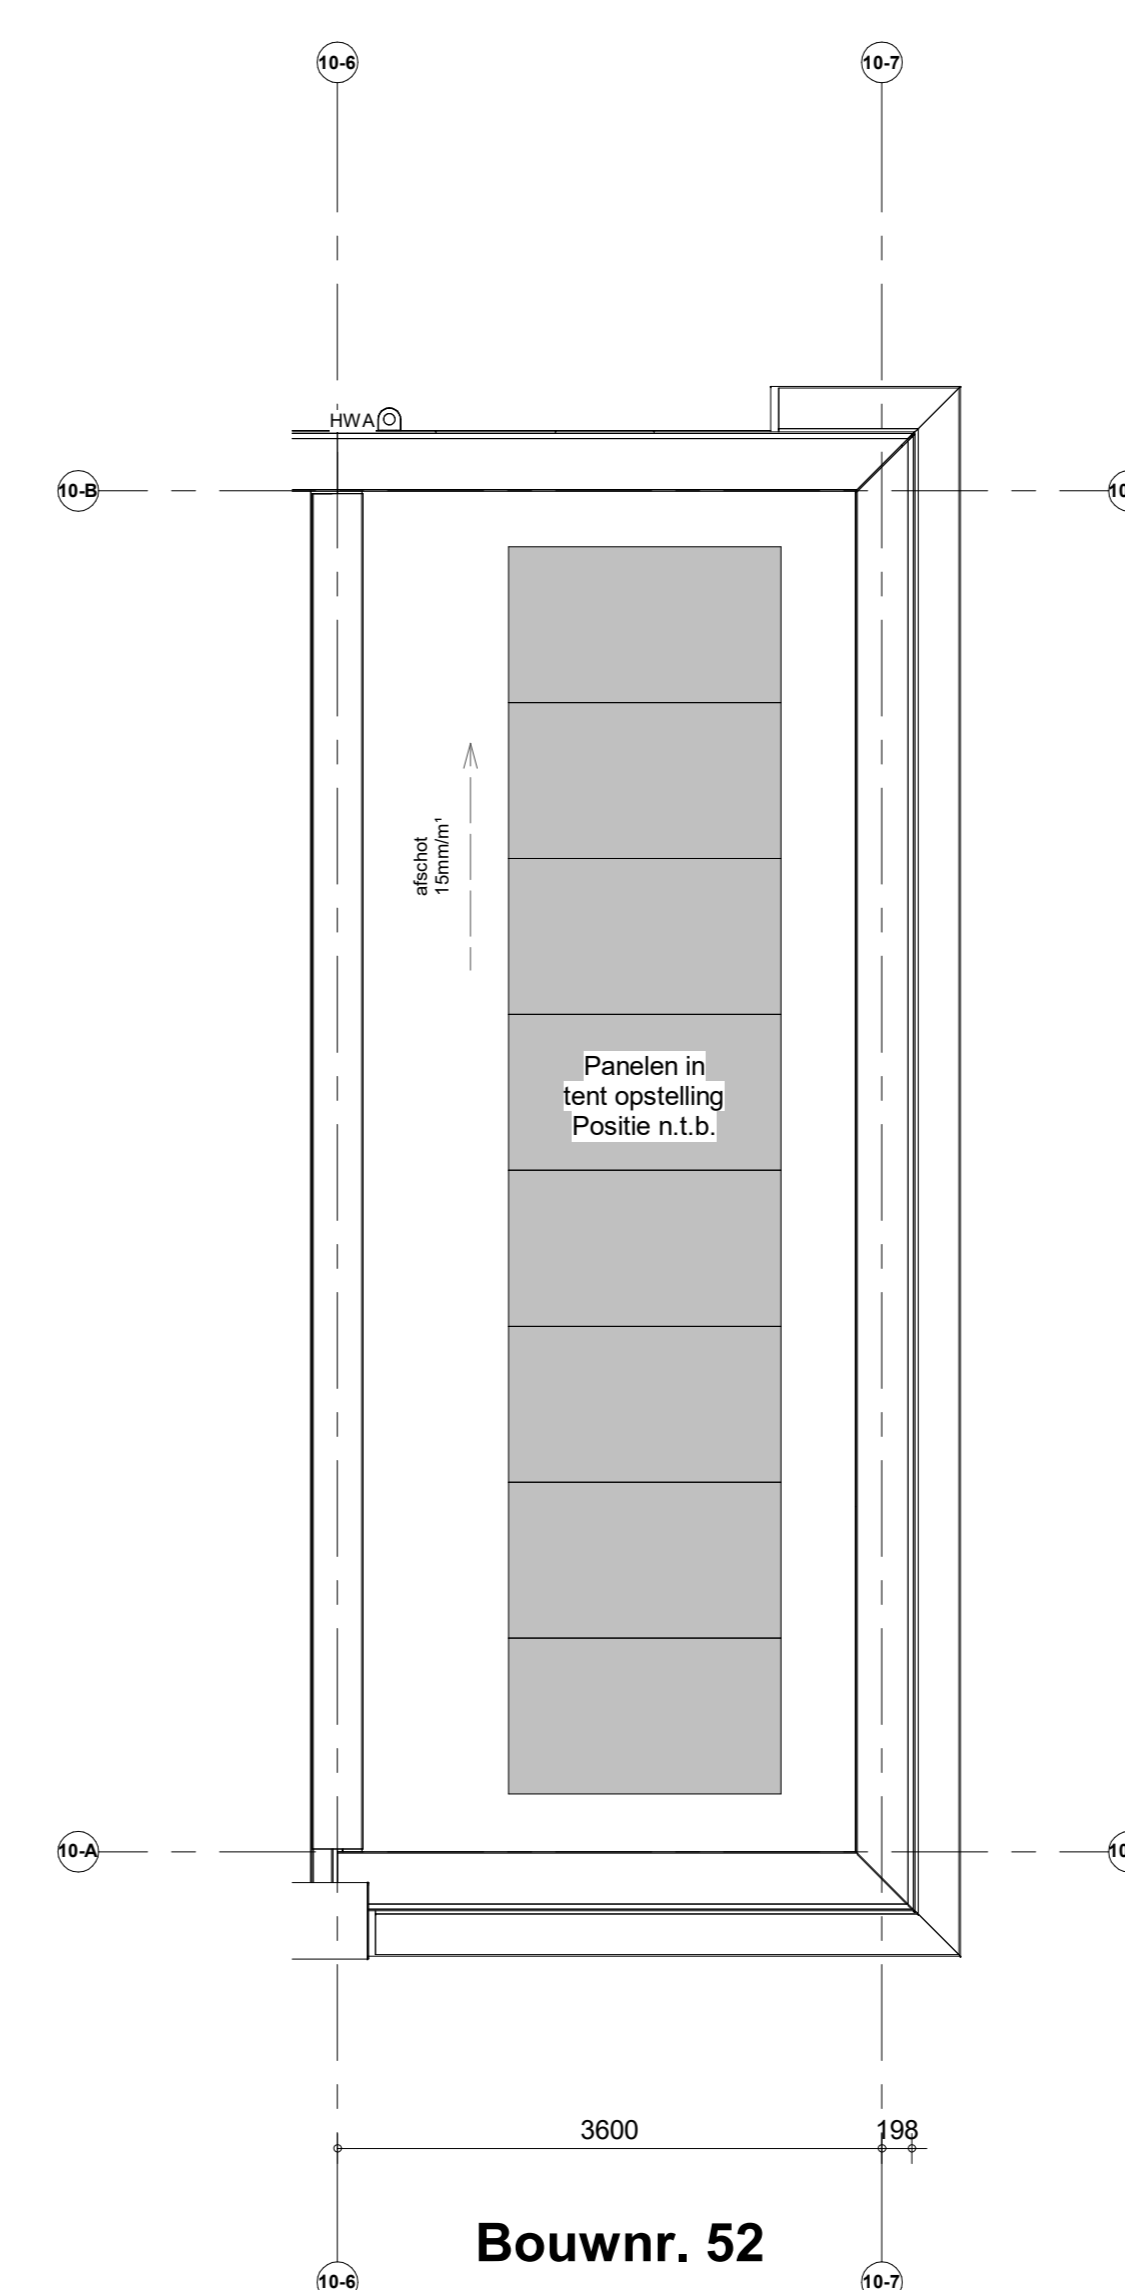

Begane grond

Bouwnr. 52

Eerste verdieping

Bouwnr. 52

Tweede verdieping

Bouwnr. 52

Dakaanzicht

| Renvooi installaties | |
|----------------------|--|
| | Armatuur aansluiting aan buitenzijde woning, op wand, incl. armatuur |
| | Aansluitpunt tlv armatuur op wand |
| | Centraalpunt tlv verlichting |
| | Drukknop deurbel |
| | Rookmeter, optisch op lichtnet conform NEN 2555 |
| | Thermostaat |
| | Puisschakelaar, 4-voudig |
| | Puisschakelaar, 4-voudig uitgevoerd als verplaatsbare schakelaar |
| | Wandcontactdoos 1-voudig tlv sturing warmtepomp |
| | Wandcontactdoos 1-voudig met beschermingscontact |
| | Wandcontactdoos 2-voudig met beschermingscontact, walerdicht, verticaal |
| | Wandcontactdoos 2-voudig met beschermingscontact en blindplaat |
| | Wandcontactdoos 2-voudig met beschermingscontact en puisschakelaar 4-voudig |
| | Wandcontactdoos 2-voudig met beschermingscontact en 2-voudig data-aansluitpunt afgemonteerd |
| | Wandcontactdoos 2-voudig met beschermingscontact en bedrade voorziening voor 2-voudig data-aansluitpunt, niet afgemonteerd |
| | Buzzer tlv deurbel signaal en puisschakelaar 4-voudig en wandcontactdoos 1-voudig met beschermingscontact |
| | Vendeelinrichting |
| | Centraal aadingspunt |
| | Hoofdaansluit in meterkast |
| | Aansluitpunt 1 fase, nul en beschermingscontact |
| | Aansluitpunt 3 fase, nul en beschermingscontact met werkschakelaar tlv pv-install. |
| | Omvormer PV-installatie |
| | Opstapplaats elektrische radiator |
| | inbouwspunt installaties |
| | afzigtpunt installaties |

| Renvooi Bouwkundig | | |
|--------------------|---|---------------------|
| | HWA | Hernevelwaterafvoer |
| | verlapt plafond 2400 x 60 | X-roof paneel |
| | douchehoek | X-roof paneel |
| | kozijn | kozijn |
| | wand | kozijn |
| | WM = opstelplaats wasmachine WD = opstelplaats wasdroger | kozijn |
| | | kozijn |
| | | kozijn |
| | | kozijn |