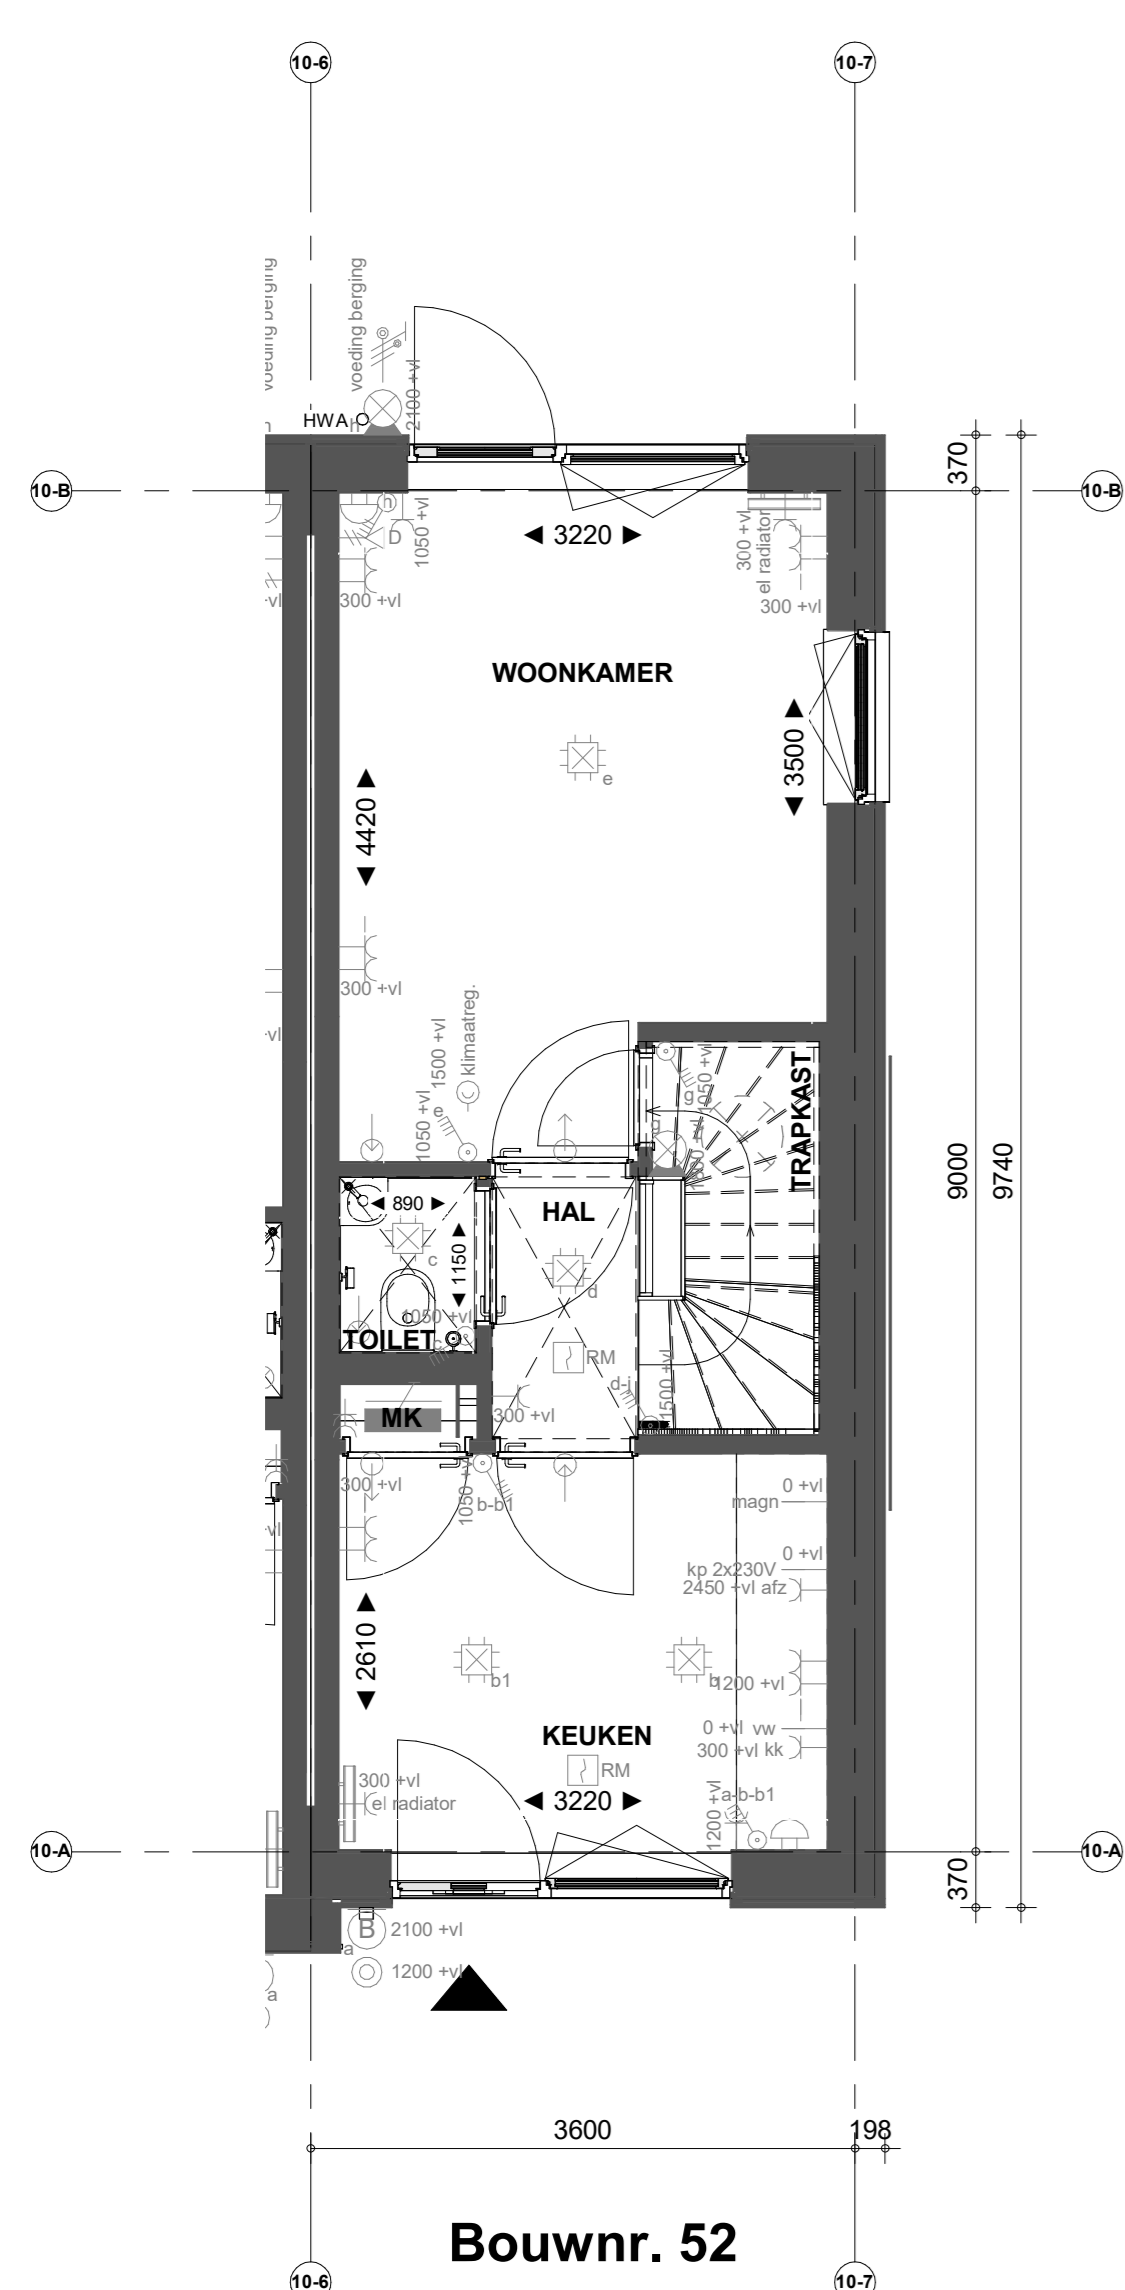

Bouwnr. 52

Voorgevel

Bouwnr. 52

Rechtergevel

Bouwnr. 52

Achtergevel

Doorsnede B52

Bouwnr. 52

| Renvooi Bouwkundig | | |
|--------------------|---|---------------------|
| | HWA | Hernevelwaterafvoer |
| | verlapt plafond 2400 x 60 | X-roof paneel |
| | douchehoek | X-roof paneel |
| | kozijn | kozijn |
| | wand | kozijn |
| | WM = opstelplaats wasmachine WD = opstelplaats wasdroger | kozijn |
| | | kozijn |
| | | kozijn |
| | | kozijn |

*Aanwijzing op de tekening verwijst naar het schakelplan, te vinden in de bijlage 1500-4.

Nieuw Boekhorst

NIEUW BOEKHORST FASE 1

VERKOOPTEKENING TYPE MEIDOORN
Verkooptekening B52

Formaat: A0
Schaal: 1:50
Datum: 21-03-2024
Versienummer: 1.0
Tekeningnummer: WK-B52