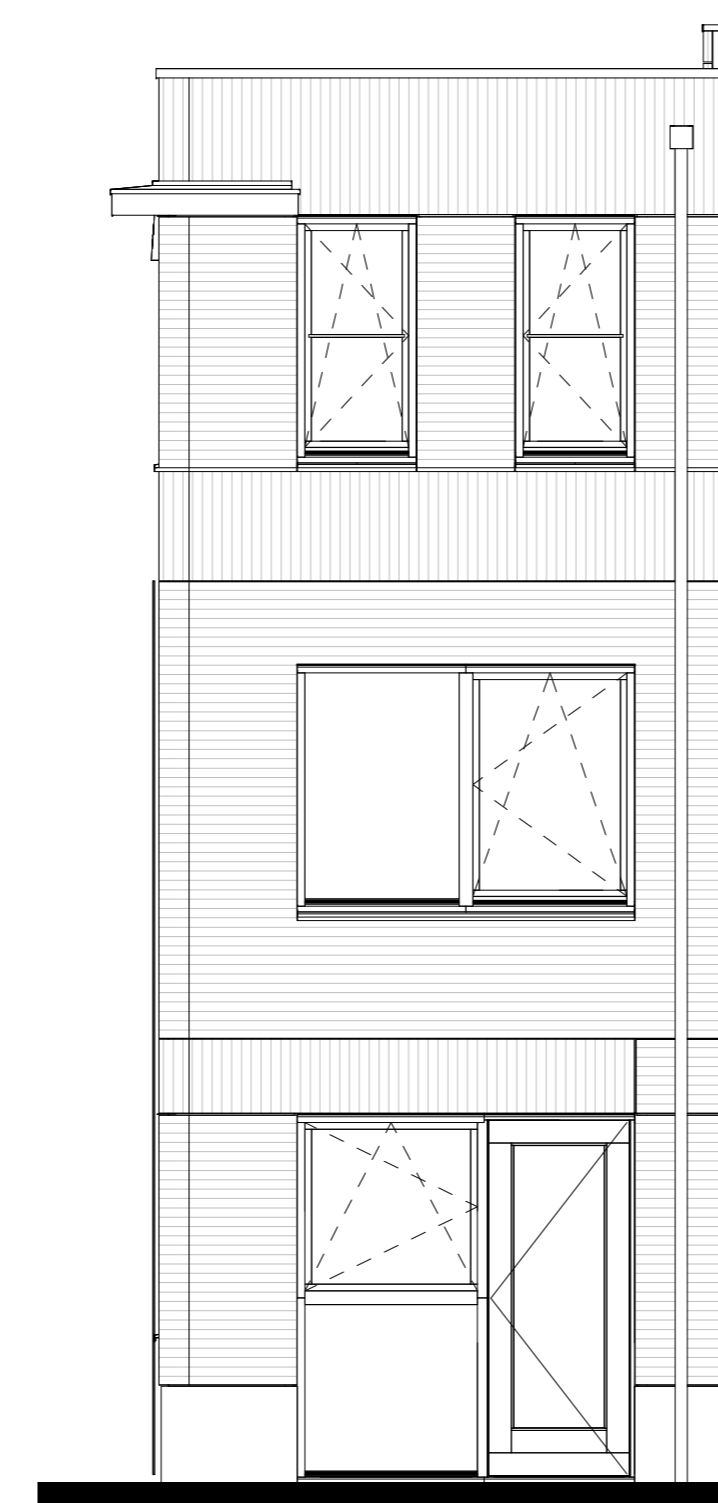

Bouwnr. 52

Voorgevel

Bouwnr. 52

Rechtergevel

Bouwnr. 52

Achtergevel

Doorsnede B52

Bouwnr. 52

| Renvooi Bouwkundig | | |
|--------------------|---|---------------------|
| | HWA | Hernevelwaterafvoer |
| | verlapt plafond 2400 x 60 | X-roof paneel |
| | douchehoek | X-roof paneel |
| | kozijn | kozijn |
| | wand | kozijn |
| | WM = opstelplaats wasmachine WD = opstelplaats wasdroger | kozijn |
| | | kozijn |
| | | kozijn |
| | | kozijn |

*Aanwijzing op de tekening verwijst naar het schakelplan, te vinden in de bijlage 1500-4.

Nieuw Boekhorst

NIEUW BOEKHORST FASE 1

VERKOOPTEKENING TYPE MEIDOORN
Verkooptekening B52

Formaat: A0
Schaal: 1:50
Datum: 21-03-2024
Versienummer: 1.0
Tekeningnummer: WK-B52