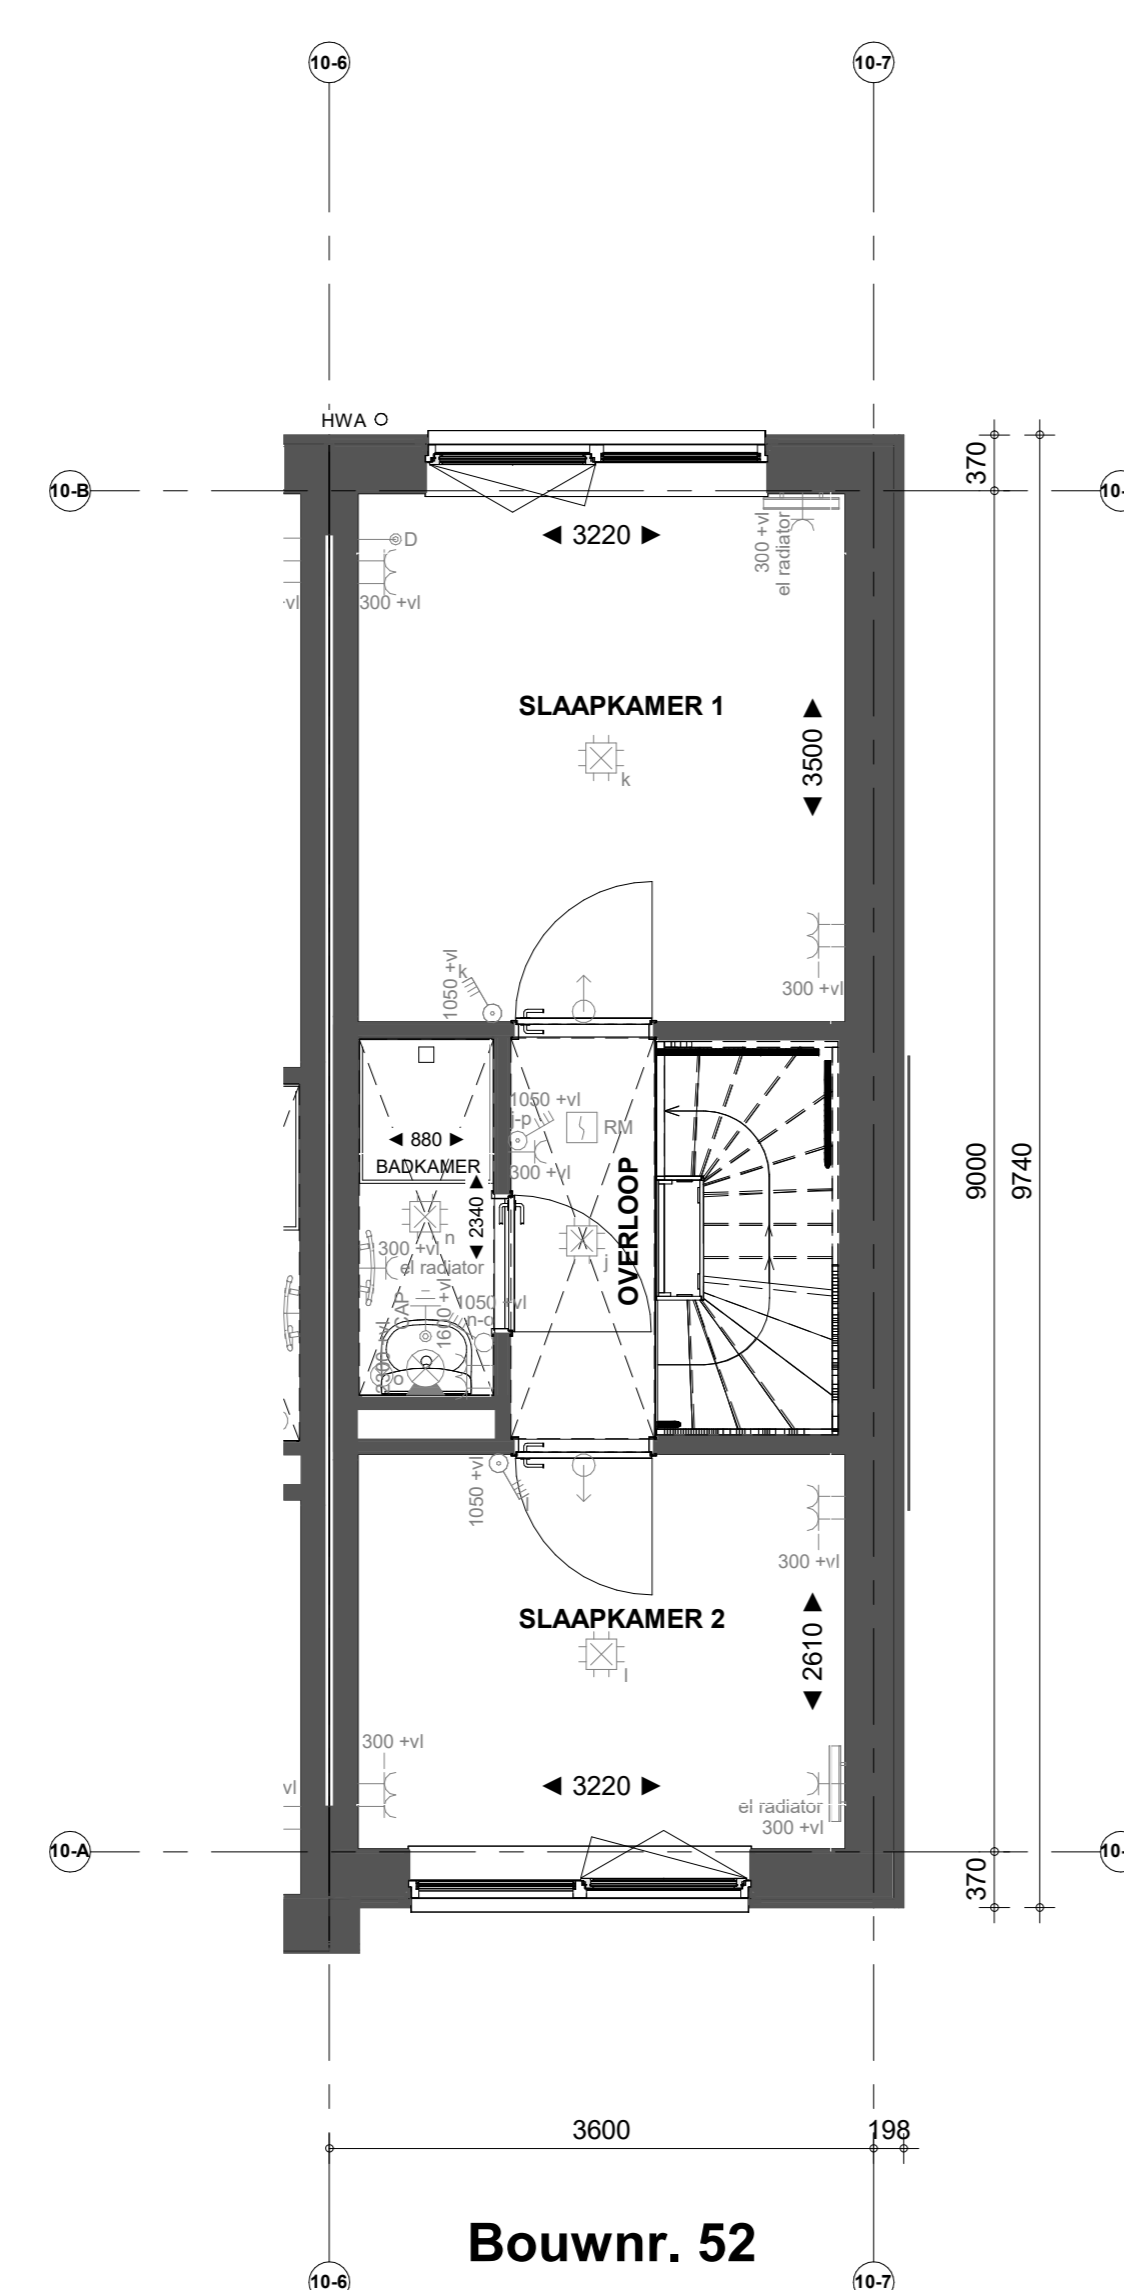

Rechtergevel

Bouwnr. 52

Eerste verdieping