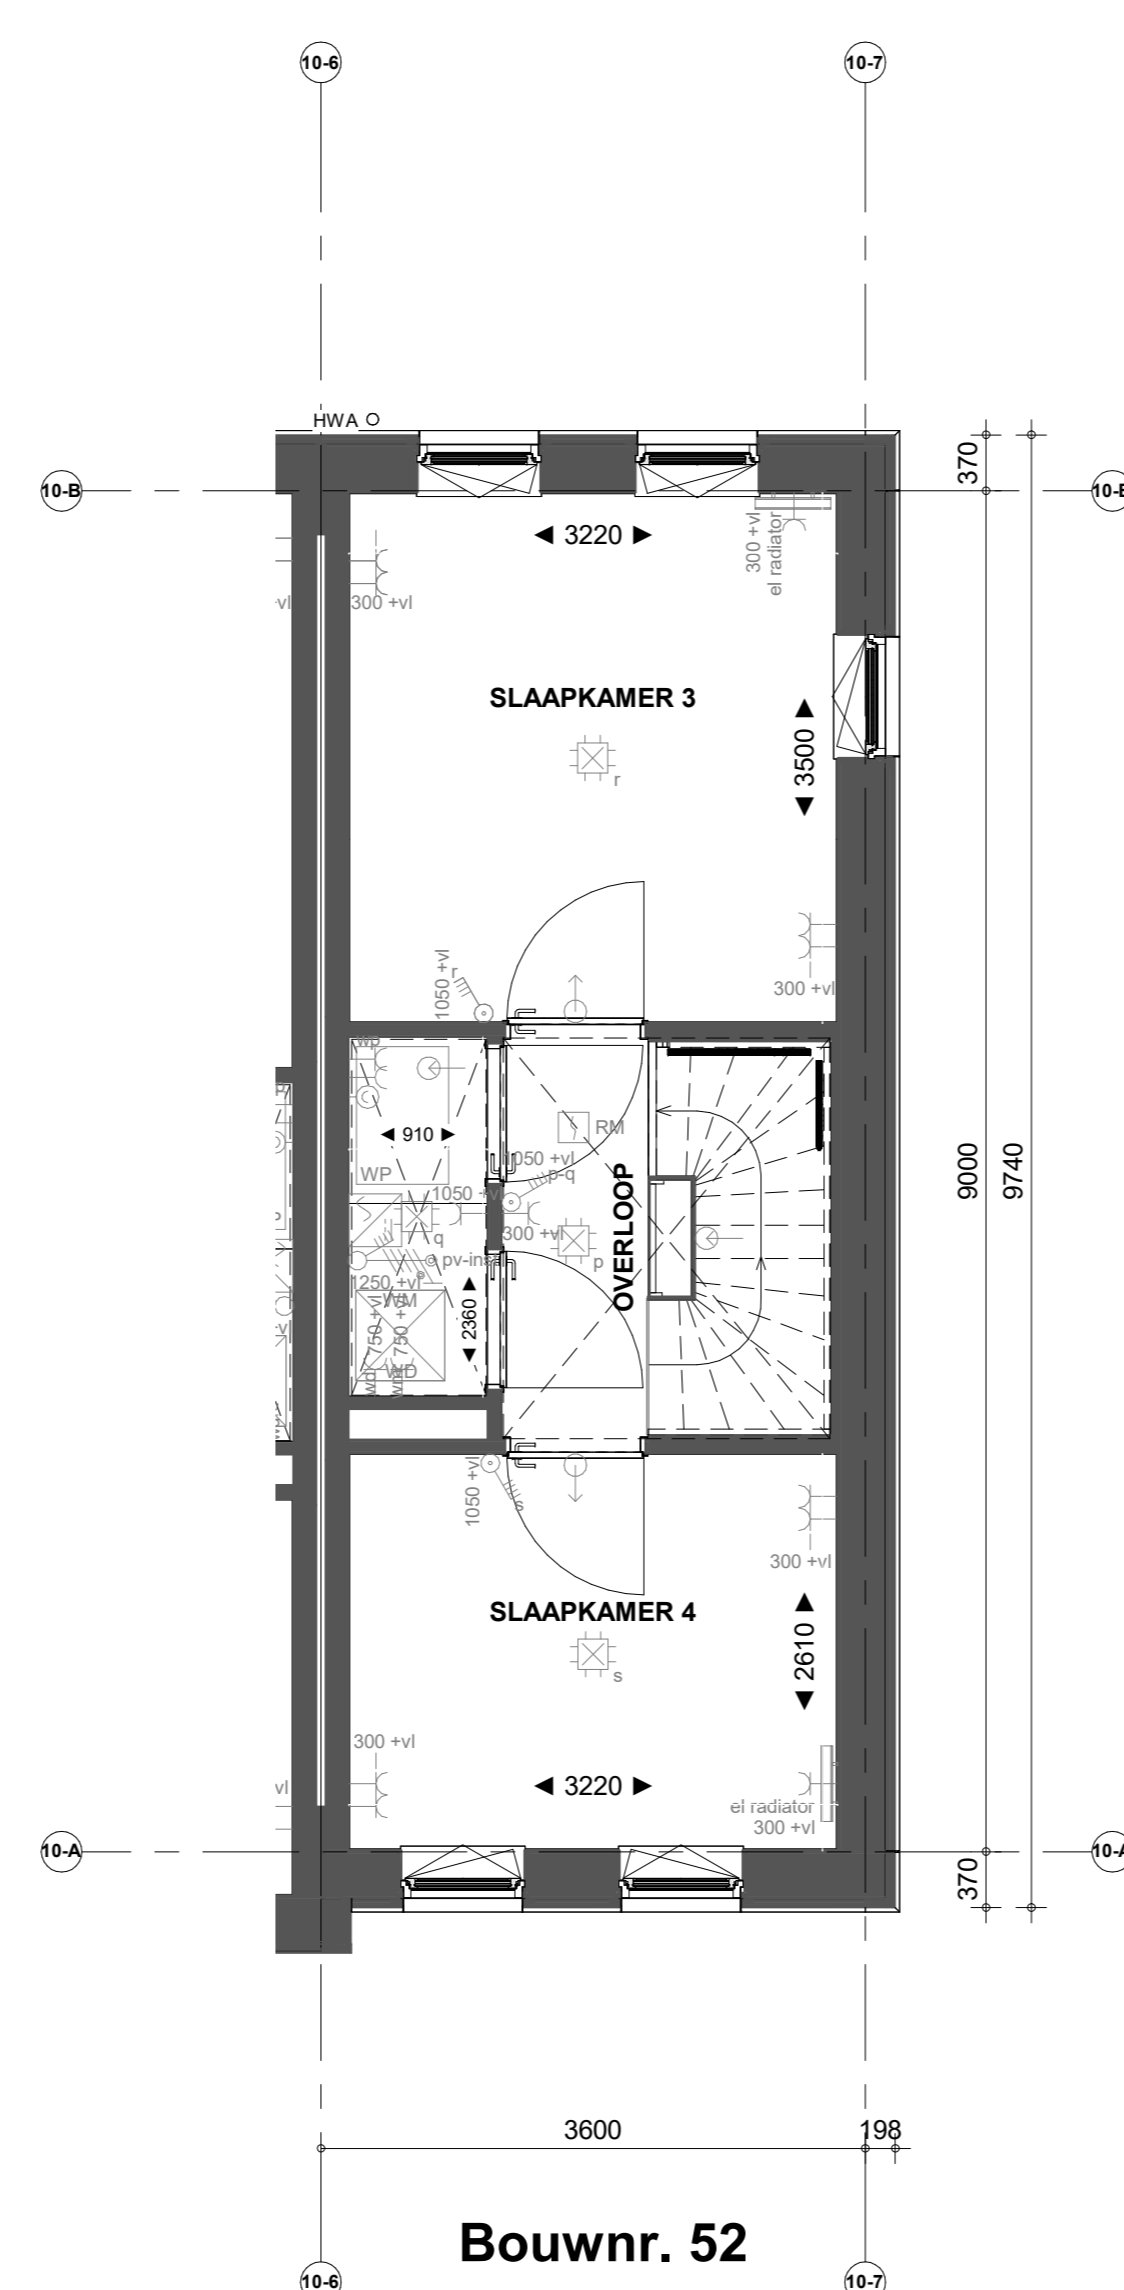

Achtergevel

Bouwnr. 52

Tweede verdieping