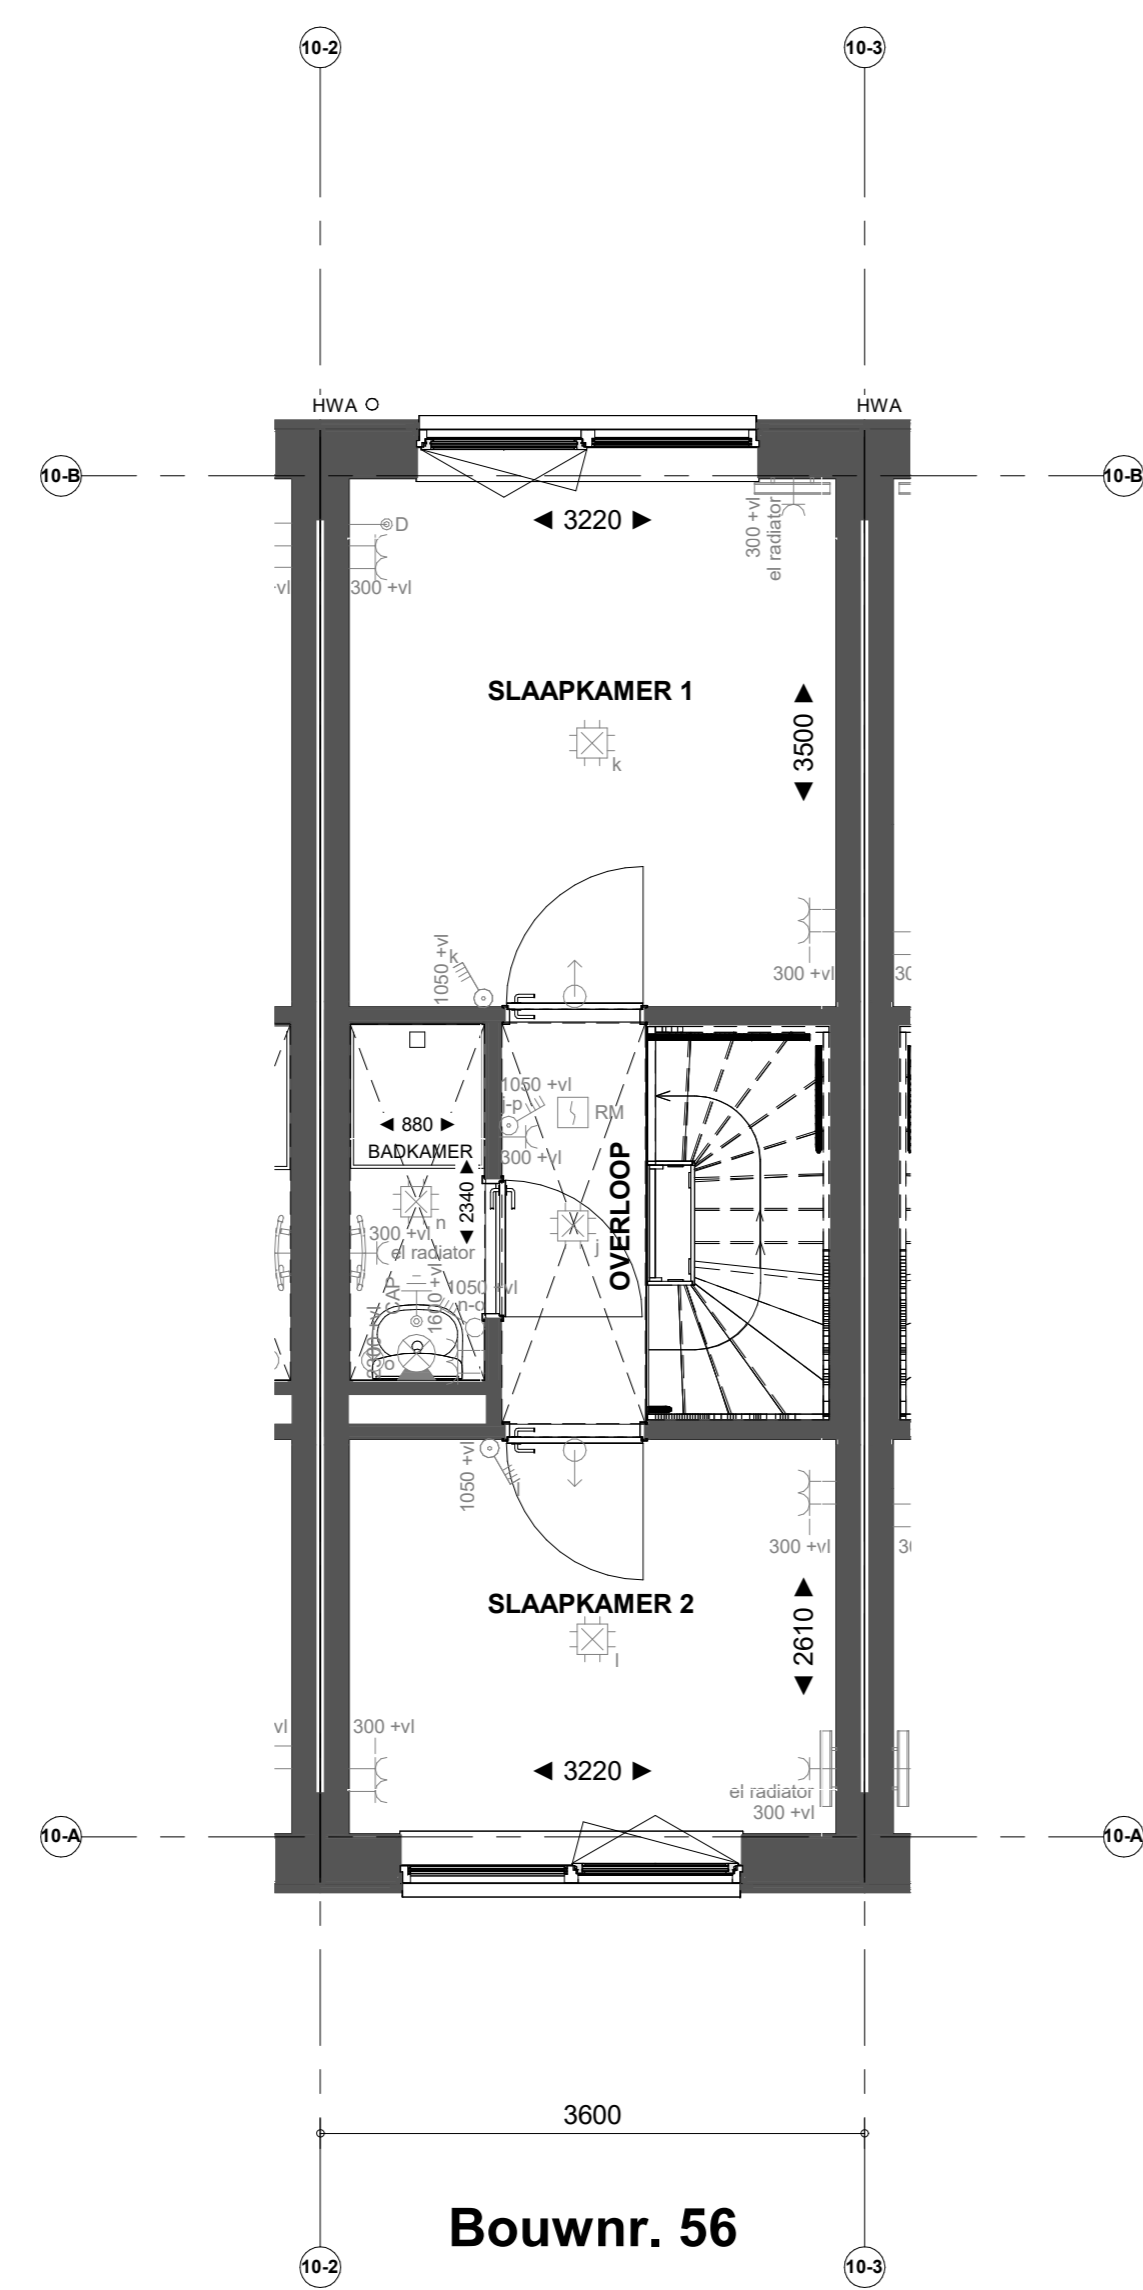

Bouwnr. 56

Voorgevel

Bouwnr. 56

Achtergevel

Doorsnede B56

Bouwnr. 56

Begane grond

Bouwnr. 56

- Renvoor Bouwkundig**
- ⊕ Kalkoestruide
  - ⊕ verlaagd plafond 2400 = vl
  - ⊕ douchehoek
  - ⊕ kozen
  - ⊕ wastafel
  - ⊕ WM = opstelplaats wasmachine
  - ⊕ WD = opstelplaats wasdroger
  - HWA
  - ⊕ Herenwaterafvoer
  - ⊕ X-roof paneel
  - ⊕ X-roof paneel
  - ⊕ Entree symbool
  - ⊕ Koppelaar
  - ⊕ Veermeerkast
  - ⊕ Gevoelmeerkast

**Nieuw Boekhorst**

**NIEUW BOEKHORST FASE 1**

**VERKOOPTEKENING TYPE MEIDOORN**  
Verkooptekening B56

Formaat: A0  
Schaal: 1:50  
Datum: 21-03-2024  
Versienummer: 1.0  
Tekeningnummer: WK-B56

**heijmans**