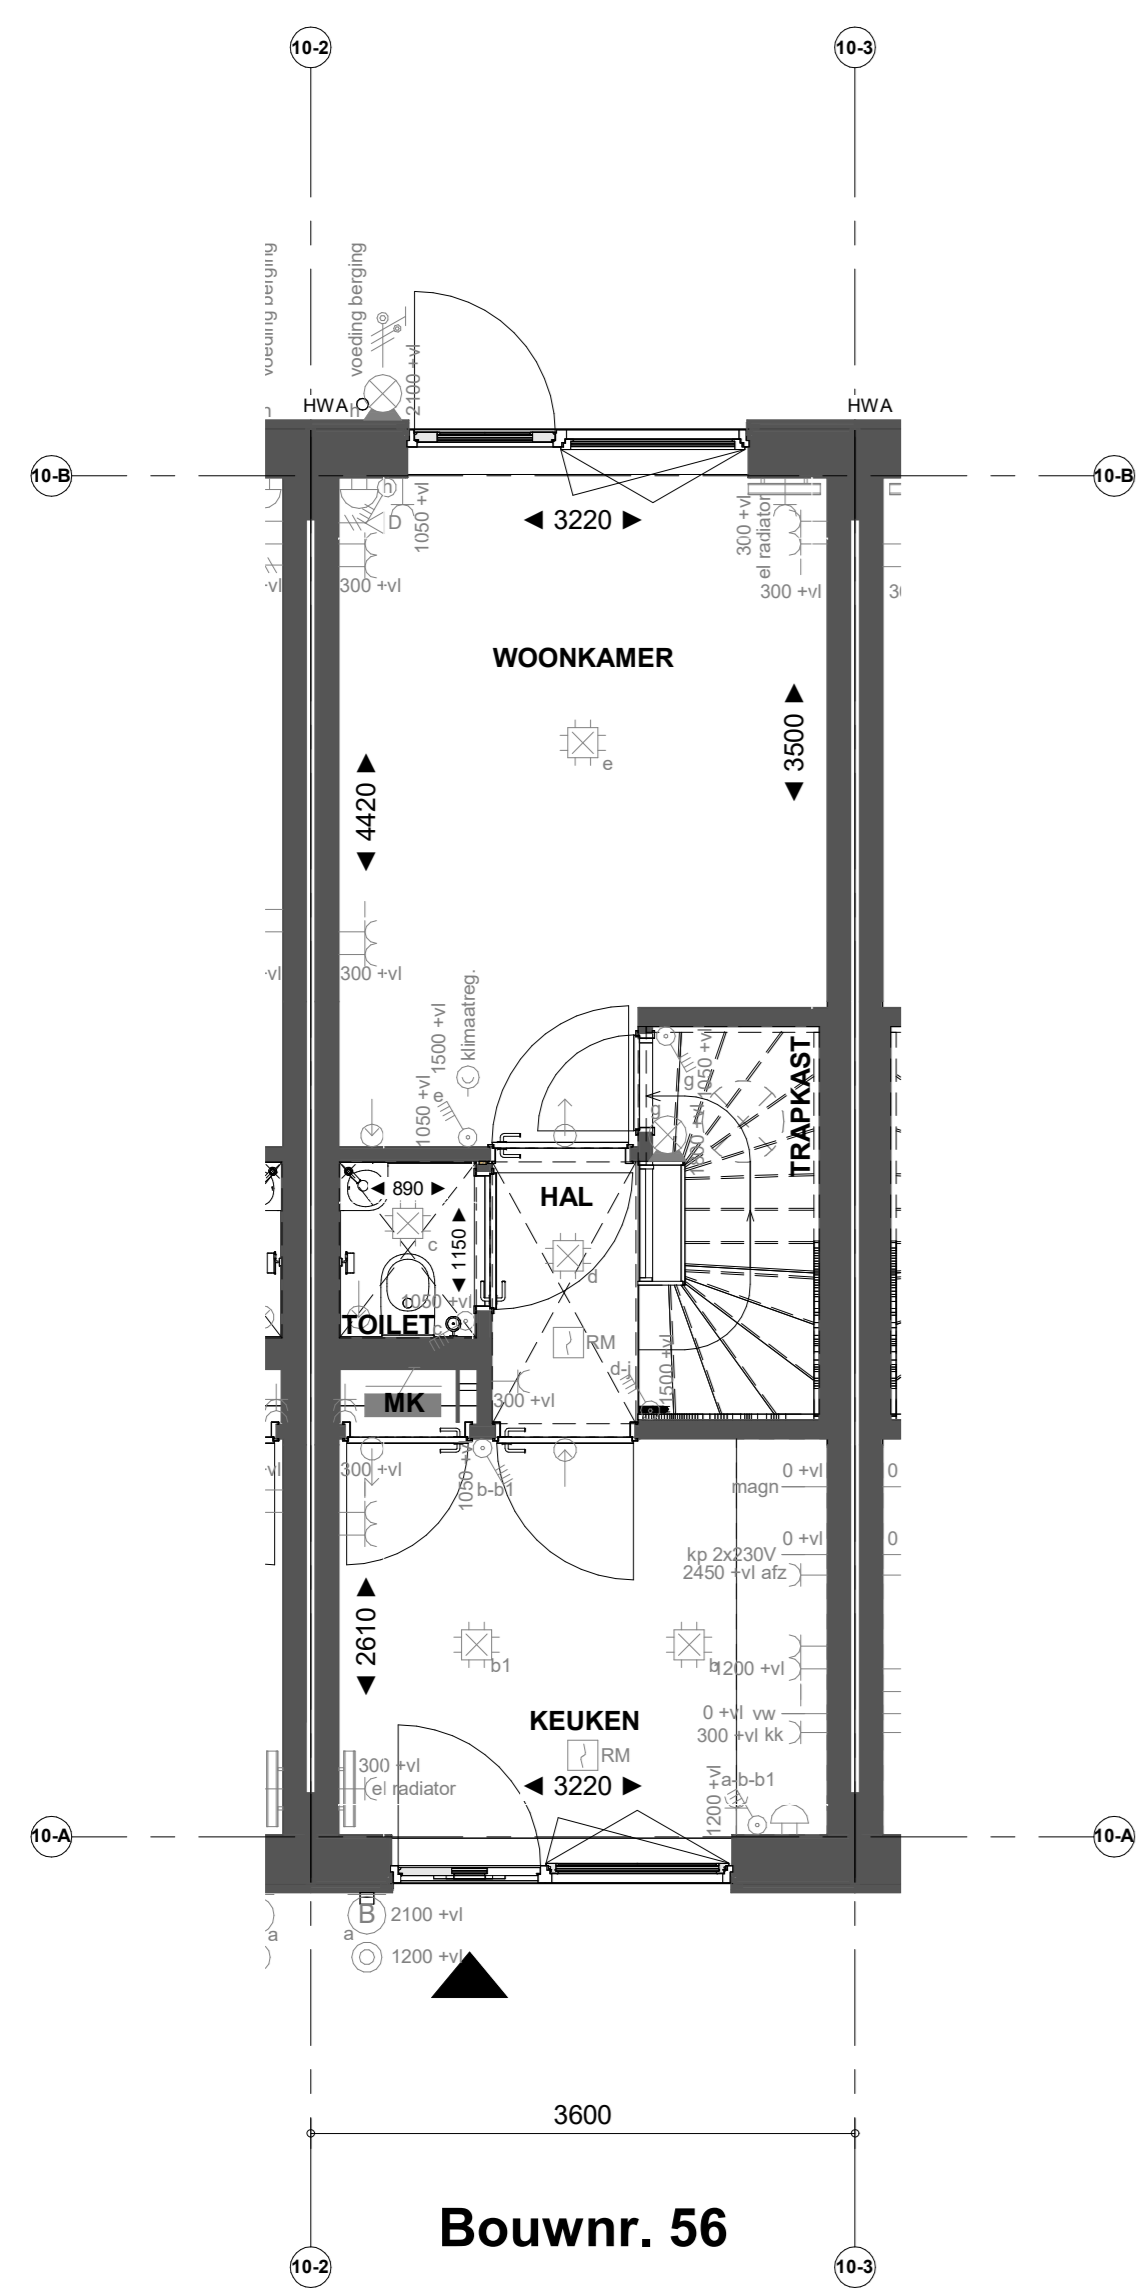

Bouwnr. 56

Voorgevel

Bouwnr. 56

Achtergevel

Doorsnede B56

Bouwnr. 56

Begane grond

Bouwnr. 56

- Renvoor Bouwkundig**
- ⊕ Kalkoestruide
  - ⊕ verlaagd plafond 2400 = vl
  - ⊕ douchehoek
  - ⊕ kozen
  - ⊕ wastafel
  - ⊕ WM = opstelplaats wasmachine
  - ⊕ WD = opstelplaats wasdroger
  - HWA
  - ⊕ Herenwaterafvoer
  - ⊕ X-roof paneel
  - ⊕ X-roof paneel
  - ⊕ Entree symbool
  - ⊕ Koppelaar
  - ⊕ Veermeerkast
  - ⊕ Gevoelmeerkast

**Nieuw Boekhorst**

**NIEUW BOEKHORST FASE 1**

**VERKOOPTEKENING TYPE MEIDOORN**  
Verkooptekening B56

Formaat: A0  
Schaal: 1:50  
Datum: 21-03-2024  
Versienummer: 1.0  
Tekeningnummer: WK-B56

**heijmans**