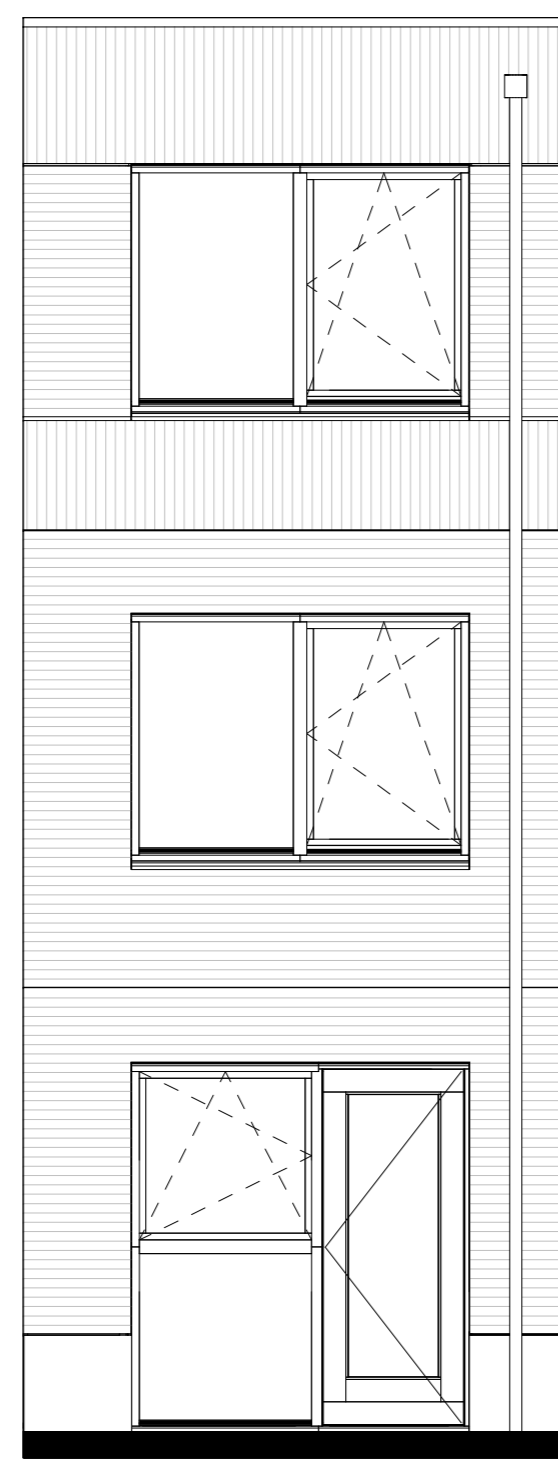

Bouwnr. 56

Voorgevel

Bouwnr. 56

Achtergevel

Doorsnede B56

Bouwnr. 56

Begane grond

Bouwnr. 56

Eerste verdieping

Bouwnr. 56

Tweede verdieping

Bouwnr. 56

Dakaanzicht

- Renvoor installaties**
- Armatuur aansluiting aan buitenzijde woning, op wand, incl. armatuur
  - ⊕ Aansluitpunt tlv armatuur op wand
  - ⊕ Centraaldoos tlv verlichting
  - ⊕ Drukknop deurbel
  - ⊕ Rookmelder, optisch op lichtnet conform NEN 2555
  - ⊕ Thermostaat
  - ⊕ Pulschakelaar, 4-voudig
  - ⊕ Pulschakelaar, 4-voudig uitgevoerd als verplaatsbare schakelaar
  - ⊕ Wandcontactdoos 1-voudig tlv sturing warmtepomp
  - ⊕ Wandcontactdoos 1-voudig met beschermingscontact
  - ⊕ Wandcontactdoos 2-voudig met beschermingscontact, waterdicht, verticaal
  - ⊕ Wandcontactdoos 2-voudig met beschermingscontact en blindplaat
  - ⊕ Wandcontactdoos 2-voudig met beschermingscontact en pulschakelaar 4-voudig
  - ⊕ Wandcontactdoos 2-voudig met beschermingscontact en 2-voudig data-aansluitpunt afgemonteerd
  - ⊕ Wandcontactdoos 2-voudig met beschermingscontact en bedrade voorziening voor 2-voudig data-aansluitpunt, niet afgemonteerd
  - ⊕ Buzzer tlv deurbel signaal en pulschakelaar 4-voudig en wandcontactdoos 1-voudig met beschermingscontact
  - ⊕ Verdelersinrichting
  - ⊕ Centraal aandringspunt
  - ⊕ Hoofdaandring in meterkast
  - ⊕ Aansluitpunt 1 fase, nul en beschermingscontact
  - ⊕ Aansluitpunt 3 fase, nul en beschermingscontact met werkschakelaar tlv pv-install.
  - ⊕ Omvormer PV-installatie
  - ⊕ Opstapplaats elektrische radiator
  - ⊕ Inbouwspuit installaties
  - ⊕ Afzuigpunt installaties

- Renvoor Bouwkundig**
- ⊕ Kalkoestruide
  - ⊕ verlaagd plafond 2400 = vl
  - ⊕ douchehoek
  - ⊕ kozen
  - ⊕ wastafel
  - ⊕ WM = opstelplaats wasmachine
  - ⊕ WD = opstelplaats wasdroger
  - HWA
  - ⊕ Herenwaterafvoer
  - ⊕ X-roof paneel
  - ⊕ X-roof paneel
  - ⊕ Entree symbool
  - ⊕ Koppelaar
  - ⊕ Veermeerkast
  - ⊕ Gevoelmeerkast