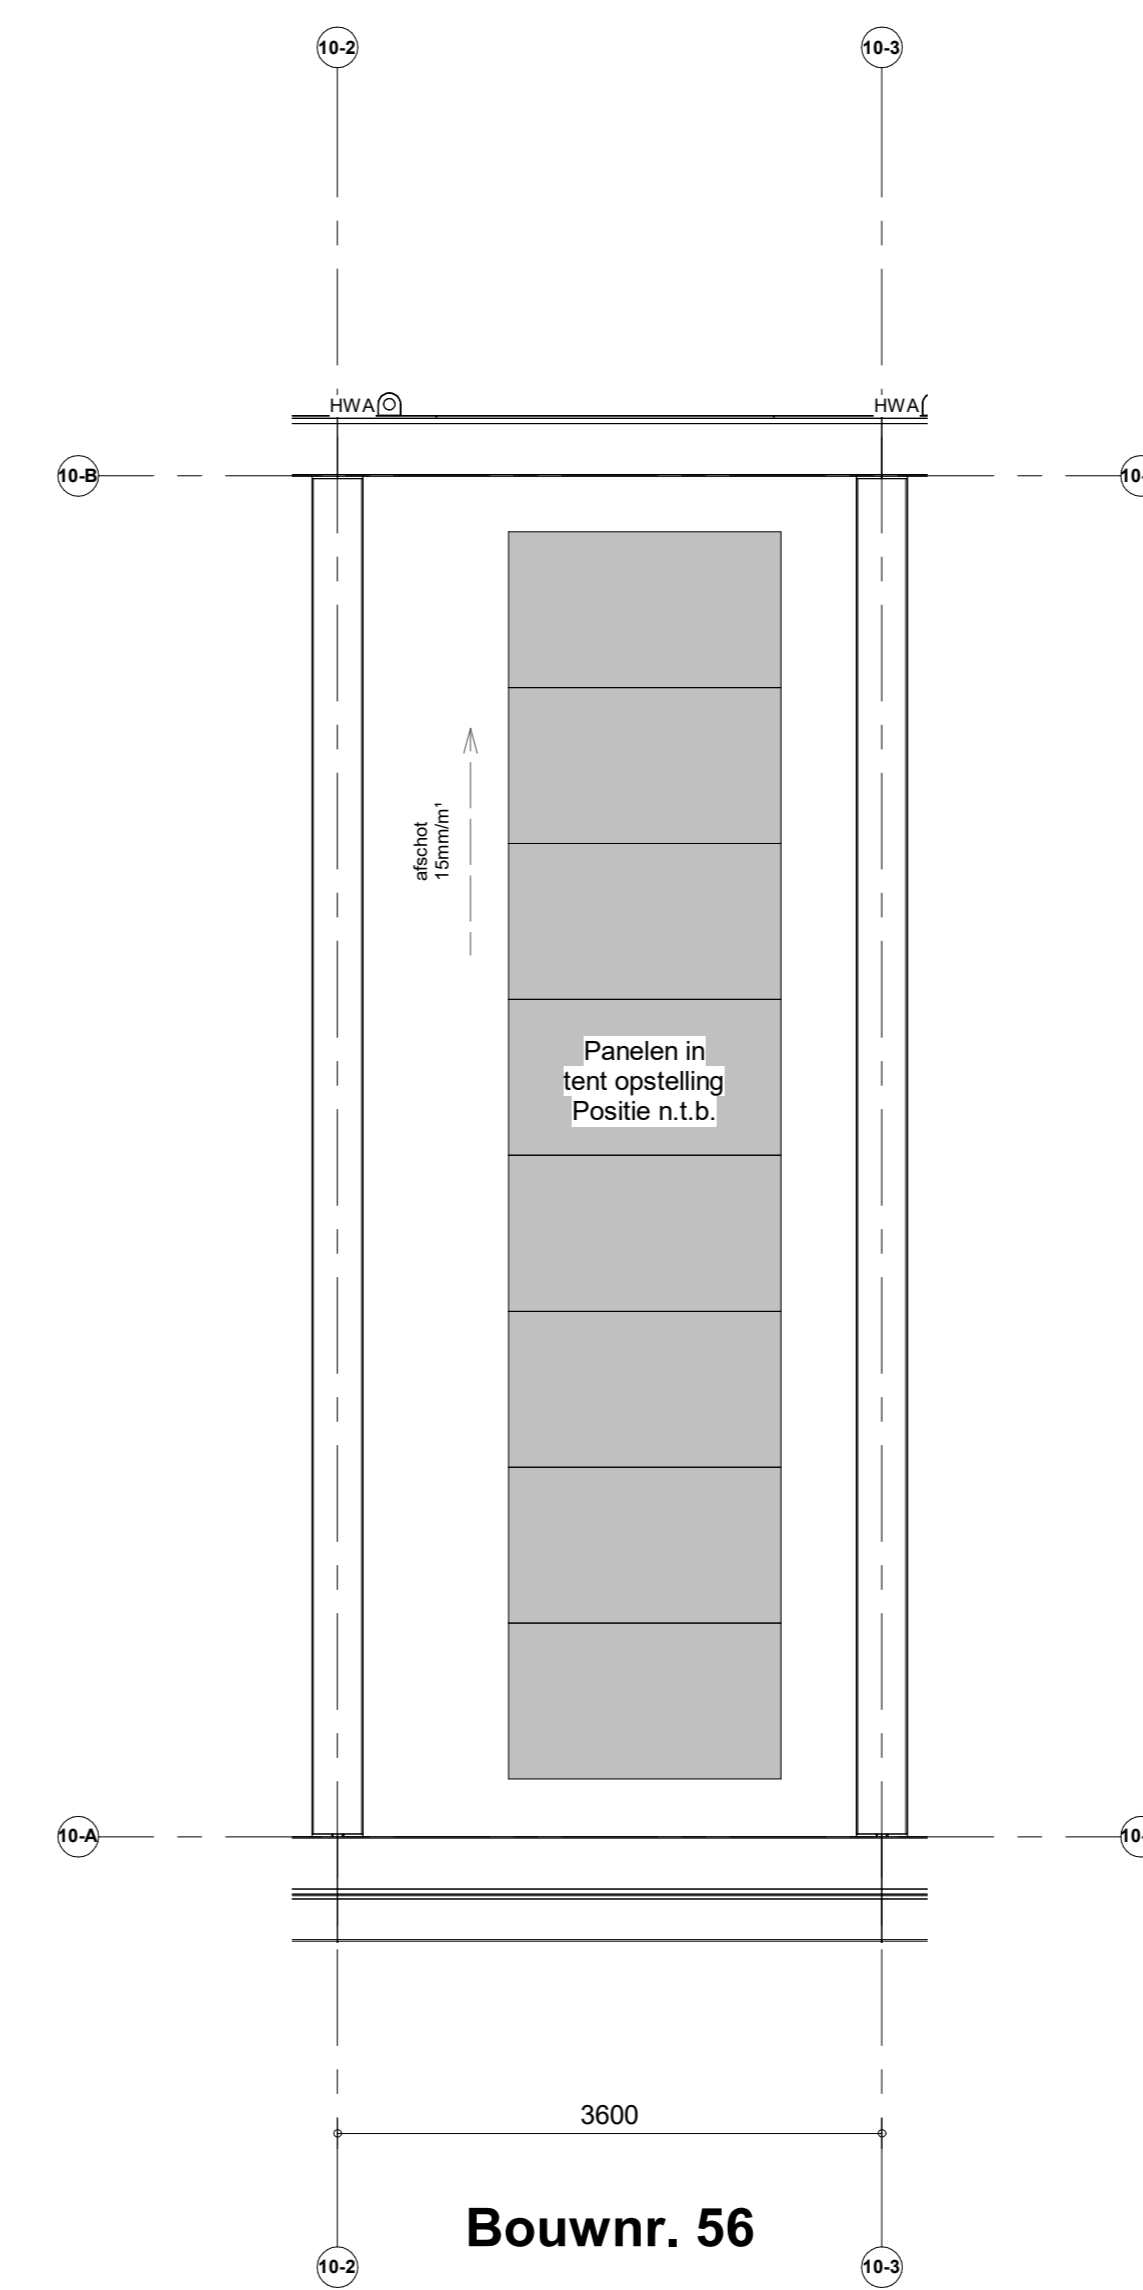

Bouwnr. 56

Dakaanzicht

1. **Renvoor installaties**
2. Armatuur aansluiting aan buitenzijde woning, op wand, incl. armatuur
   - ⊕ Aansluitpunt tlv armatuur op wand
   - ⊕ Centraaldoos tlv verlichting
   - ⊕ Drukknop deurbel
   - ⊕ Rookmelder, optisch op lichtnet conform NEN 2555
   - ⊕ Thermostaat
   - ⊕ Pulschakelaar, 4-voudig
   - ⊕ Pulschakelaar, 4-voudig uitgevoerd als verplaatsbare schakelaar
   - ⊕ Wandcontactdoos 1-voudig tlv sturing warmtepomp
   - ⊕ Wandcontactdoos 1-voudig met beschermingscontact
   - ⊕ Wandcontactdoos 2-voudig met beschermingscontact, waterdicht, verticaal
   - ⊕ Wandcontactdoos 2-voudig met beschermingscontact en blindplaat
   - ⊕ Wandcontactdoos 2-voudig met beschermingscontact en pulschakelaar 4-voudig
   - ⊕ Wandcontactdoos 2-voudig met beschermingscontact en 2-voudig data-aansluitpunt afgemonteerd
   - ⊕ Wandcontactdoos 2-voudig met beschermingscontact en bedrade voorziening voor 2-voudig data-aansluitpunt, niet afgemonteerd
   - ⊕ Buzzer tlv deurbel signaal en pulschakelaar 4-voudig en wandcontactdoos 1-voudig met beschermingscontact
   - ⊕ Verdelersinrichting
   - ⊕ Centraal aandringspunt
   - ⊕ Hoofdaandring in meterkast
   - ⊕ Aansluitpunt 1 fase, nul en beschermingscontact
   - ⊕ Aansluitpunt 3 fase, nul en beschermingscontact met werkschakelaar tlv pv-install.
   - ⊕ Omvormer PV-installatie
   - ⊕ Opstapplaats elektrische radiator
   - ⊕ Inbouwspuit installaties
   - ⊕ Afzuigpunt installaties

1. **Renvoor Bouwkundig**
2. ⊕ Kalkoestruide
   - ⊕ verlaagd plafond 2400 = vl
   - ⊕ douchehoek
   - ⊕ kozen
   - ⊕ wastafel
   - ⊕ WM = opstelplaats wasmachine
   - ⊕ WD = opstelplaats wasdroger
   - HWA
   - ⊕ Herenwaterafvoer
   - ⊕ X-roof paneel
   - ⊕ X-roof paneel
   - ⊕ Entree symbool
   - ⊕ Koppelaar
   - ⊕ Veermeerkast
   - ⊕ Gevoelmeerkast

Nieuw Boekhorst

NIEUW BOEKHORST FASE 1

VERKOOPTEKENING TYPE MEIDOORN
Verkooptekening B56

Formaat: A0
Schaal: 1:50
Datum: 21-03-2024
Versienummer: 1.0
Tekeningnummer: WK-B56

heijmans