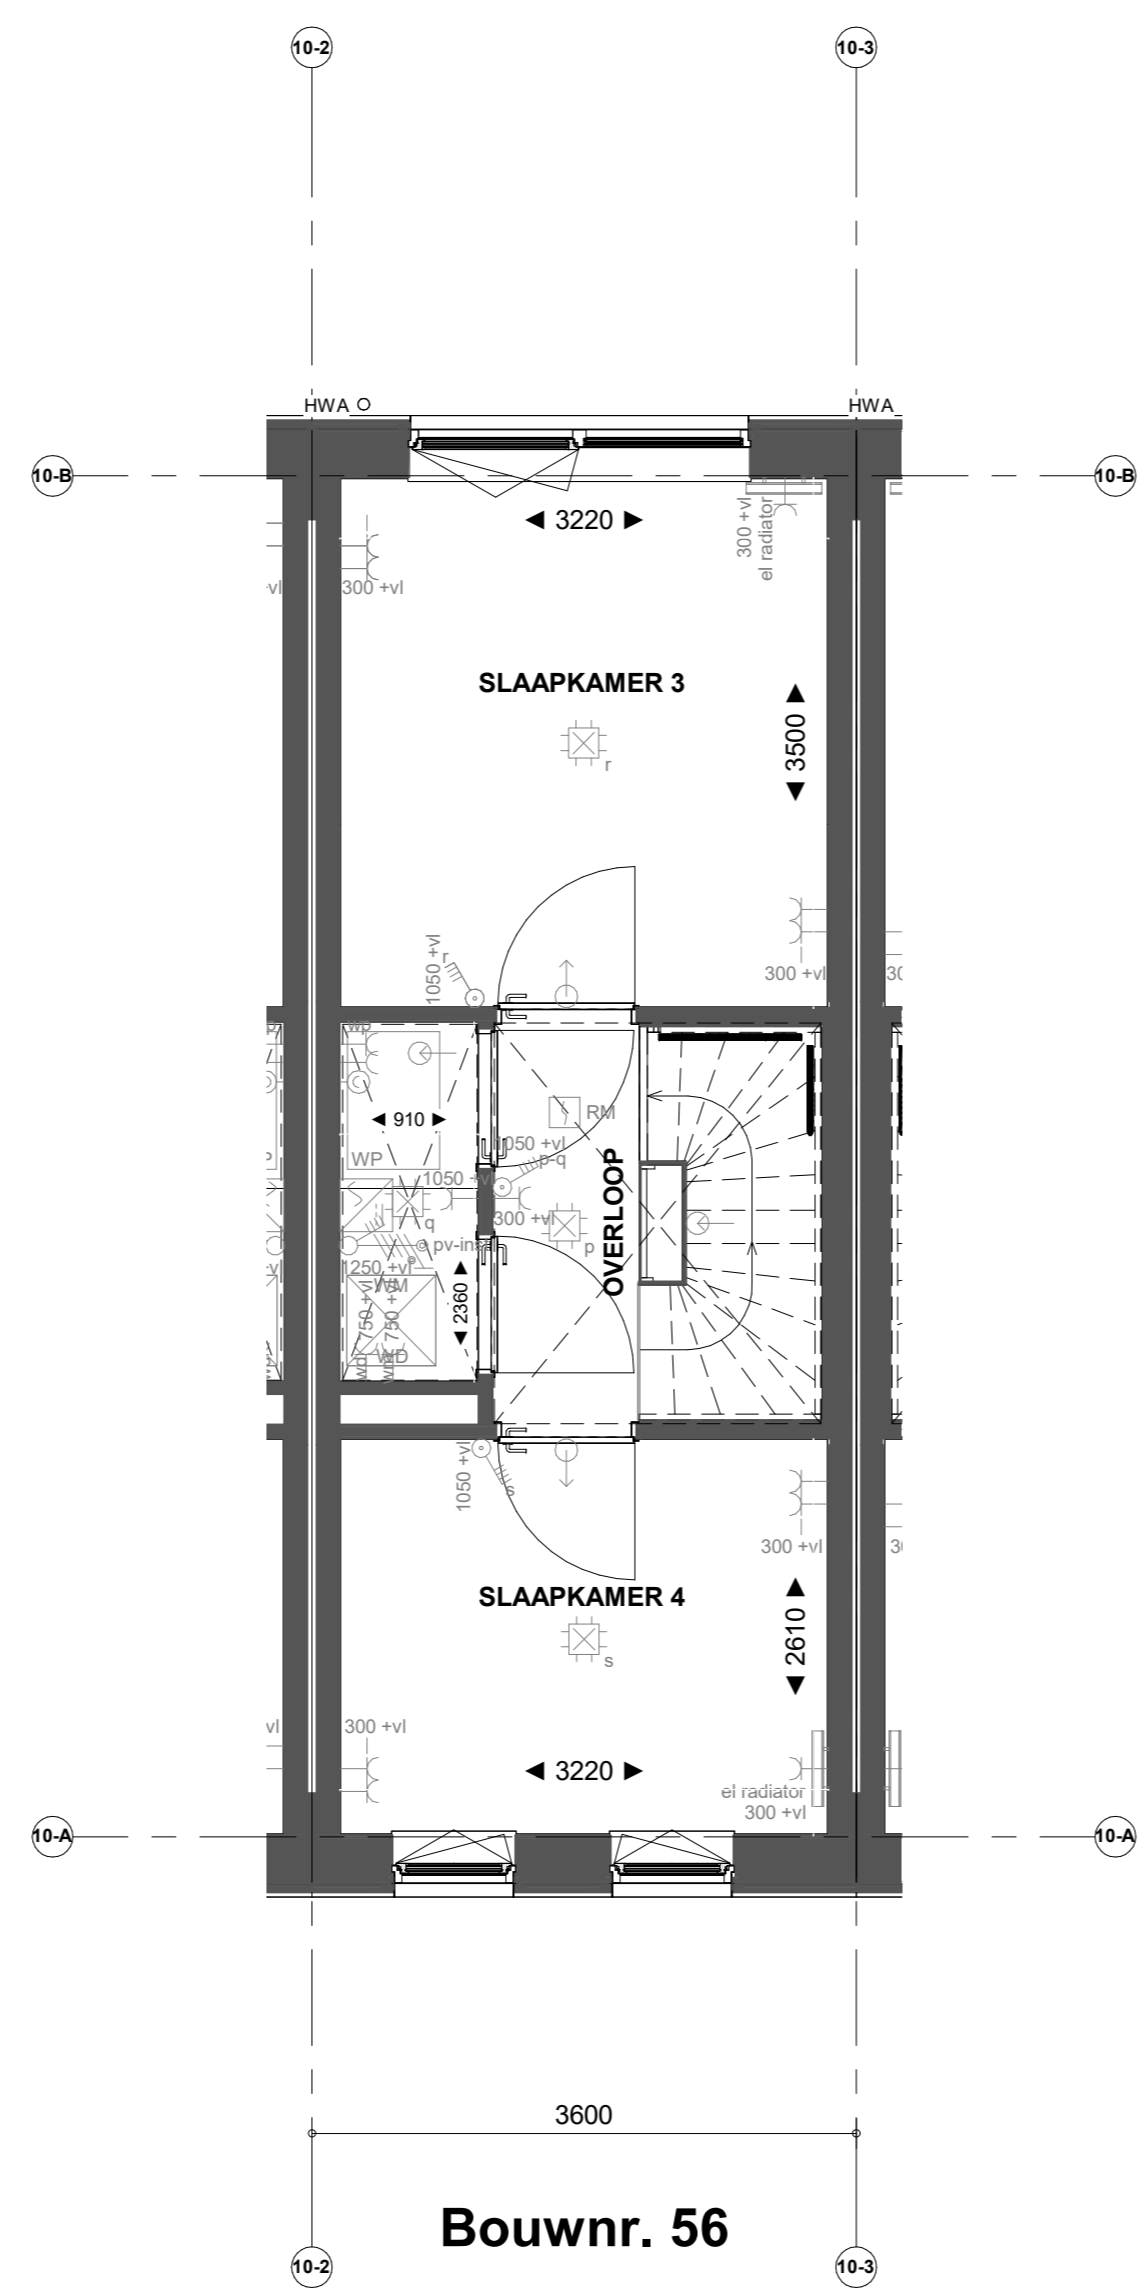

Bouwnr. 56

Tweede verdieping