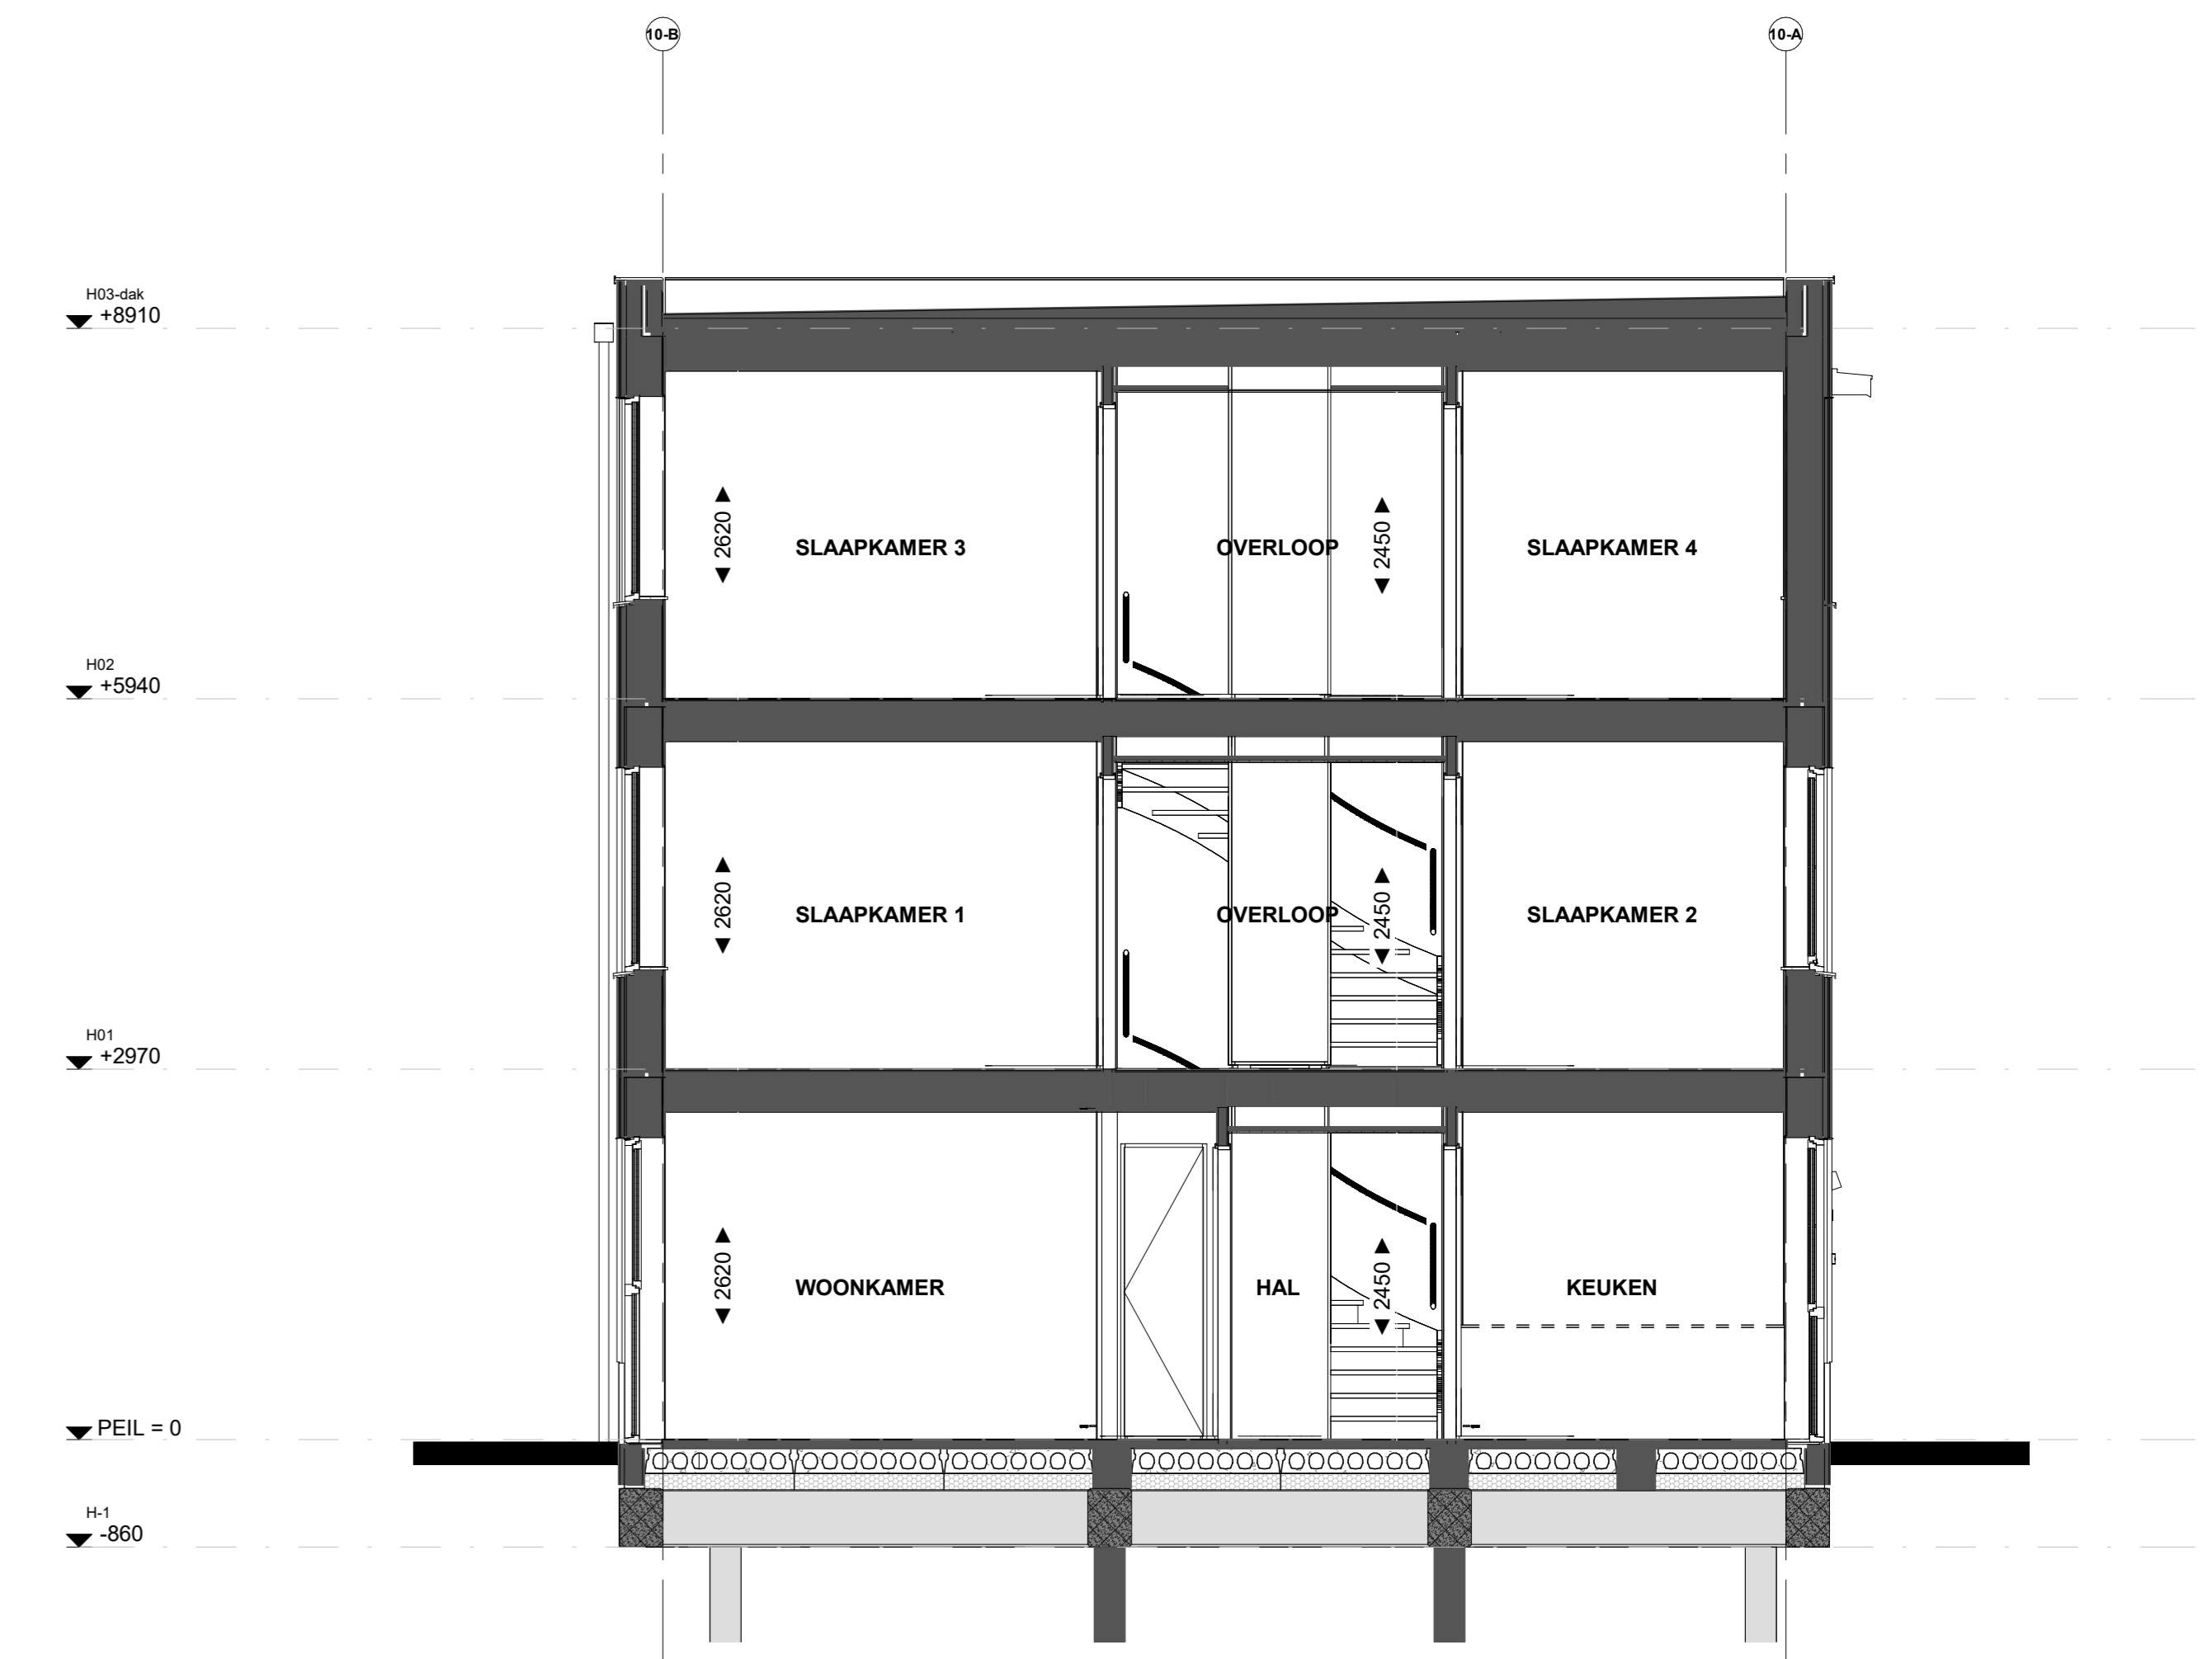

Doorsnede B56