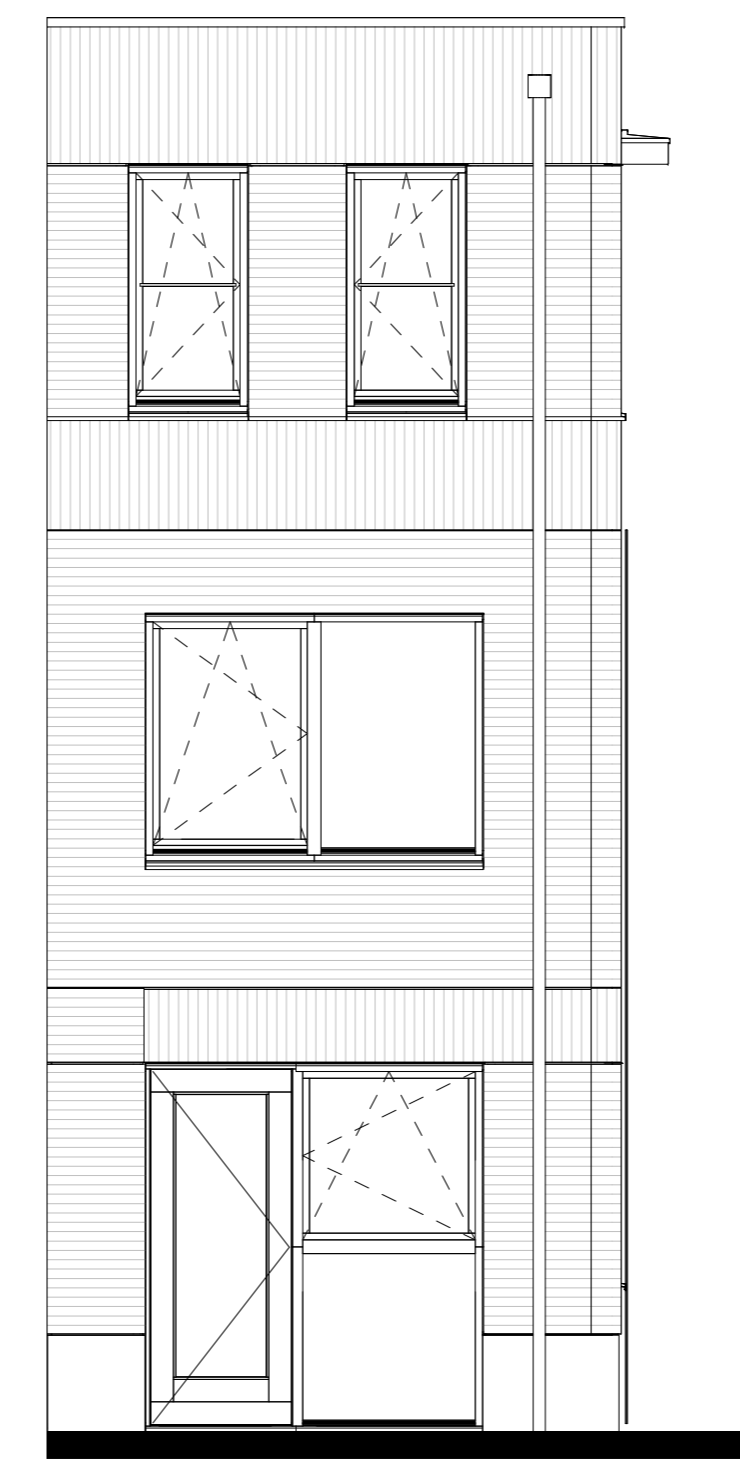

Bouwnr. 57

Voorgevel

Bouwnr. 57

Linkergevel

Bouwnr. 57

Achtergevel

Doorsnede B57

Bouwnr. 57

Begane grond

Bouwnr. 57

Eerste verdieping

Bouwnr. 57

Tweede verdieping

Bouwnr. 57

Dakaanzicht

Renvooi installaties

Renvooi Bouwkundig

- ⊕ Kalkoestruide
- ⊕ verlaagd plafond 2400 x 60
- ⊕ douchewoek
- ⊕ kanten
- ⊕ wastafel
- ⊕ WM = opstelplaats wasmachine
- ⊕ WD = opstelplaats wasdroger
- ⊕ HWA
- ⊕ Horewaterafvoer
- ⊕ X-roof paneel
- ⊕ X-roof paneel
- ⊕ Entree symbool
- ⊕ Koppelaar
- ⊕ Veermeerkast
- ⊕ Gaswaaikast

*Aanwijzing op de tweede verdieping onder het schuine dak, is gemeen vanaf 1500+L

Nieuw Boekhorst

NIEUW BOEKHORST FASE 1

VERKOOPTEKENING TYPE MEIDOORN
Verkooptekening B57

Formaat: A0
Schaal: 1:50
Datum: 21-03-2024
Versie: 1.0
Tekeningnummer: WK-B57