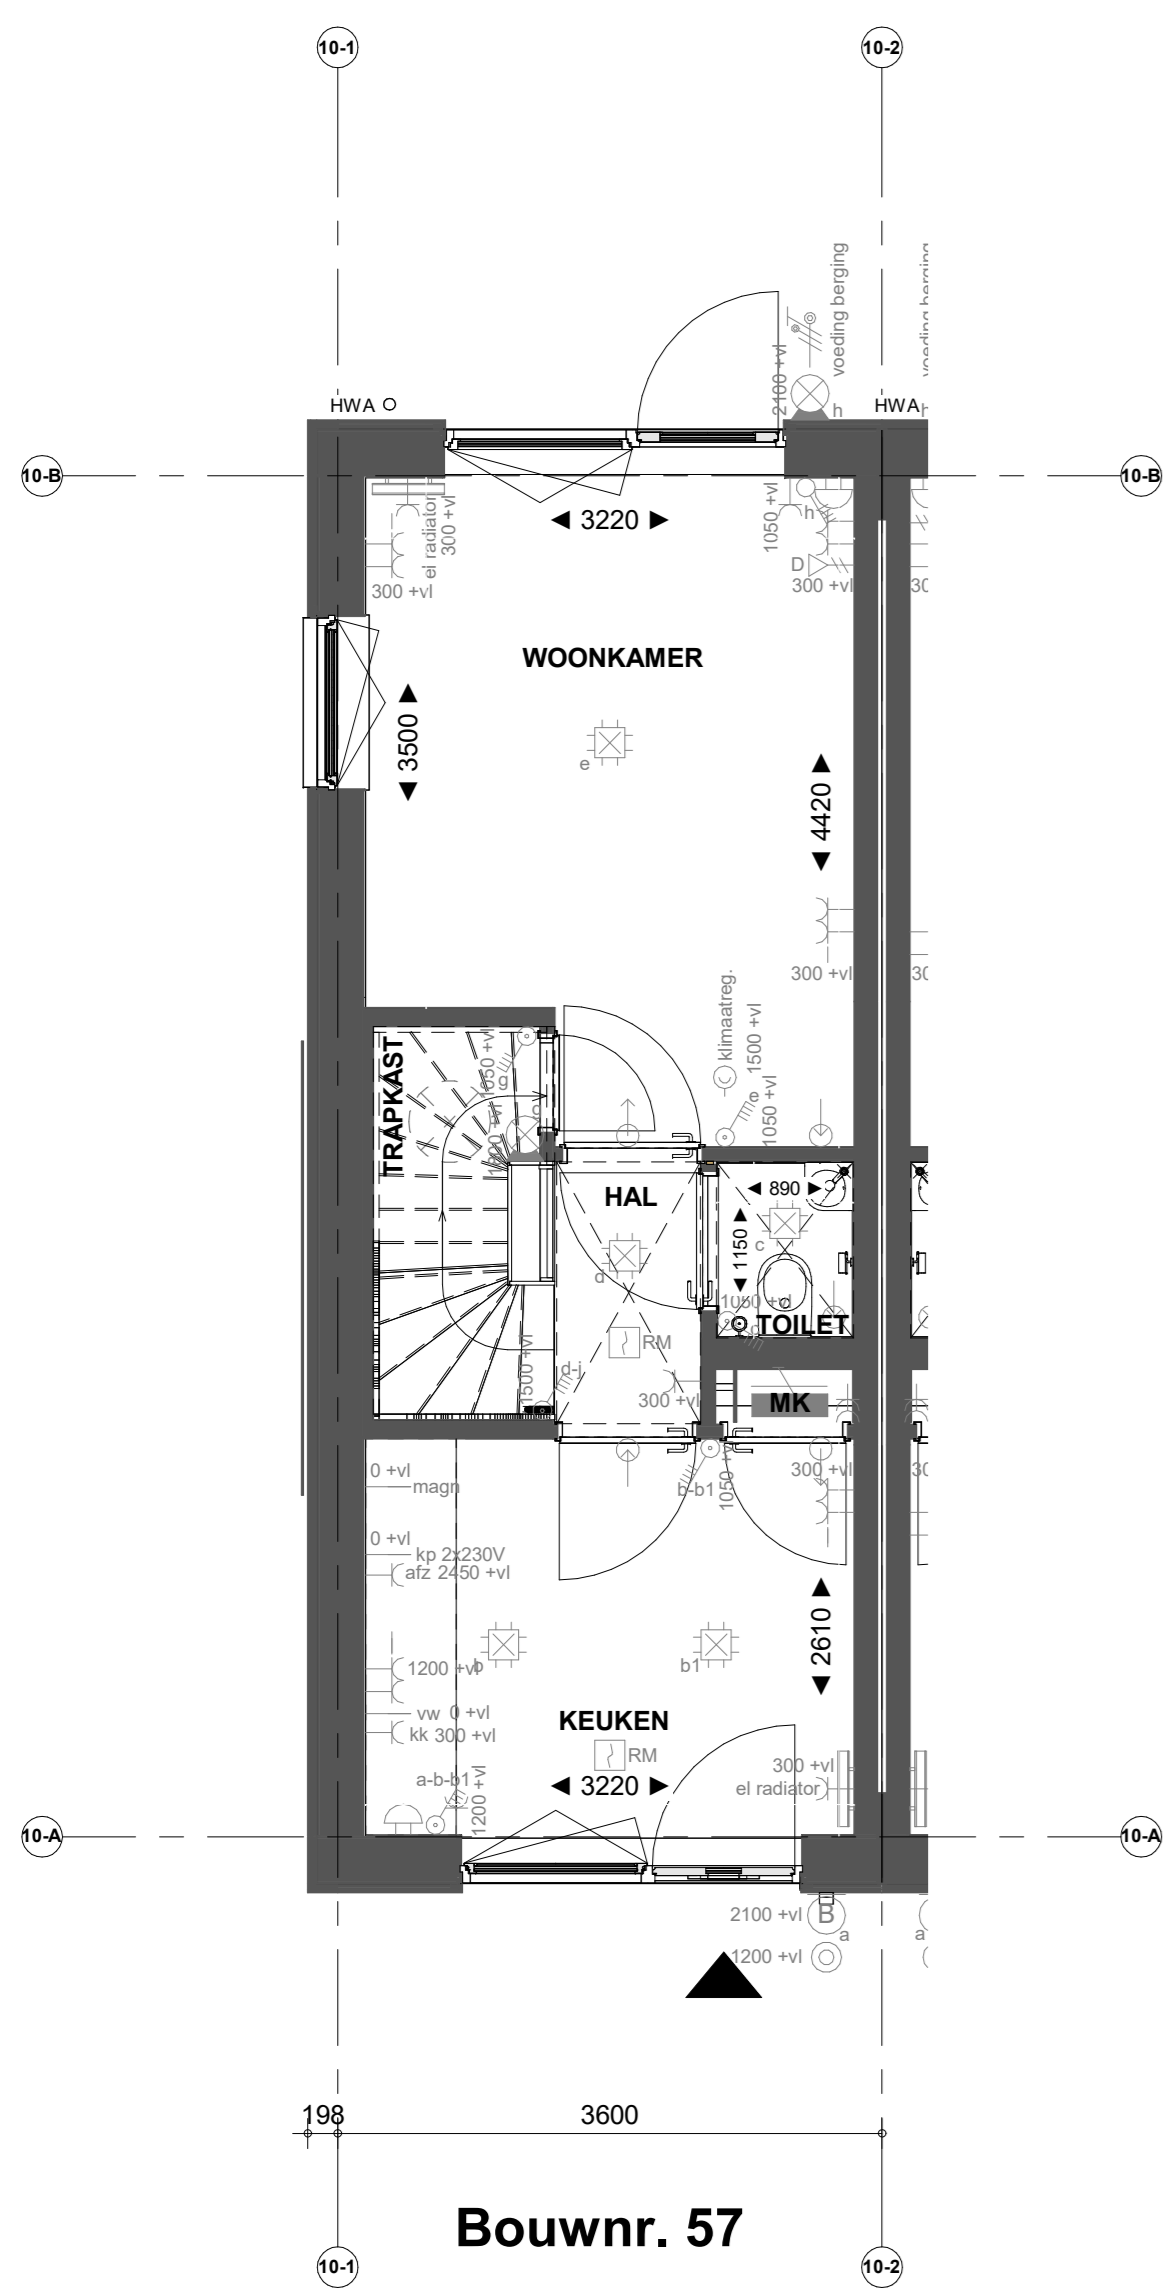

Bouwnr. 57

Voorgevel

Bouwnr. 57

Linkergevel

Bouwnr. 57

Achtergevel

Doorsnede B57

Bouwnr. 57

Begane grond

Bouwnr. 57

Eerste verdieping

Bouwnr. 57

Tweede verdieping

Bouwnr. 57

Dakaanzicht

Renvooi installaties

Renvooi Bouwkundig

- ⊕ Kalkoestruide
- ⊕ verlaagd plafond 2400 x 60
- ⊕ douchewoek
- ⊕ kanten
- ⊕ wastafel
- ⊕ WM = opstelplaats wasmachine
- ⊕ WD = opstelplaats wasdroger
- ⊕ HWA
- ⊕ Horewaterafvoer
- ⊕ X-roof paneel
- ⊕ X-roof paneel
- ⊕ Entree symbool
- ⊕ Koppelaar
- ⊕ Veermeerkast
- ⊕ Gaswaaikast

*Aanwijzing op de tweede verdieping onder het schuine dak, is gemeen vanaf 1500+L

Nieuw Boekhorst

NIEUW BOEKHORST FASE 1

VERKOOPTEKENING TYPE MEIDOORN
Verkooptekening B57

Formaat: A0
Schaal: 1:50
Datum: 21-03-2024
Versie: 1.0
Tekeningnummer: WK-B57