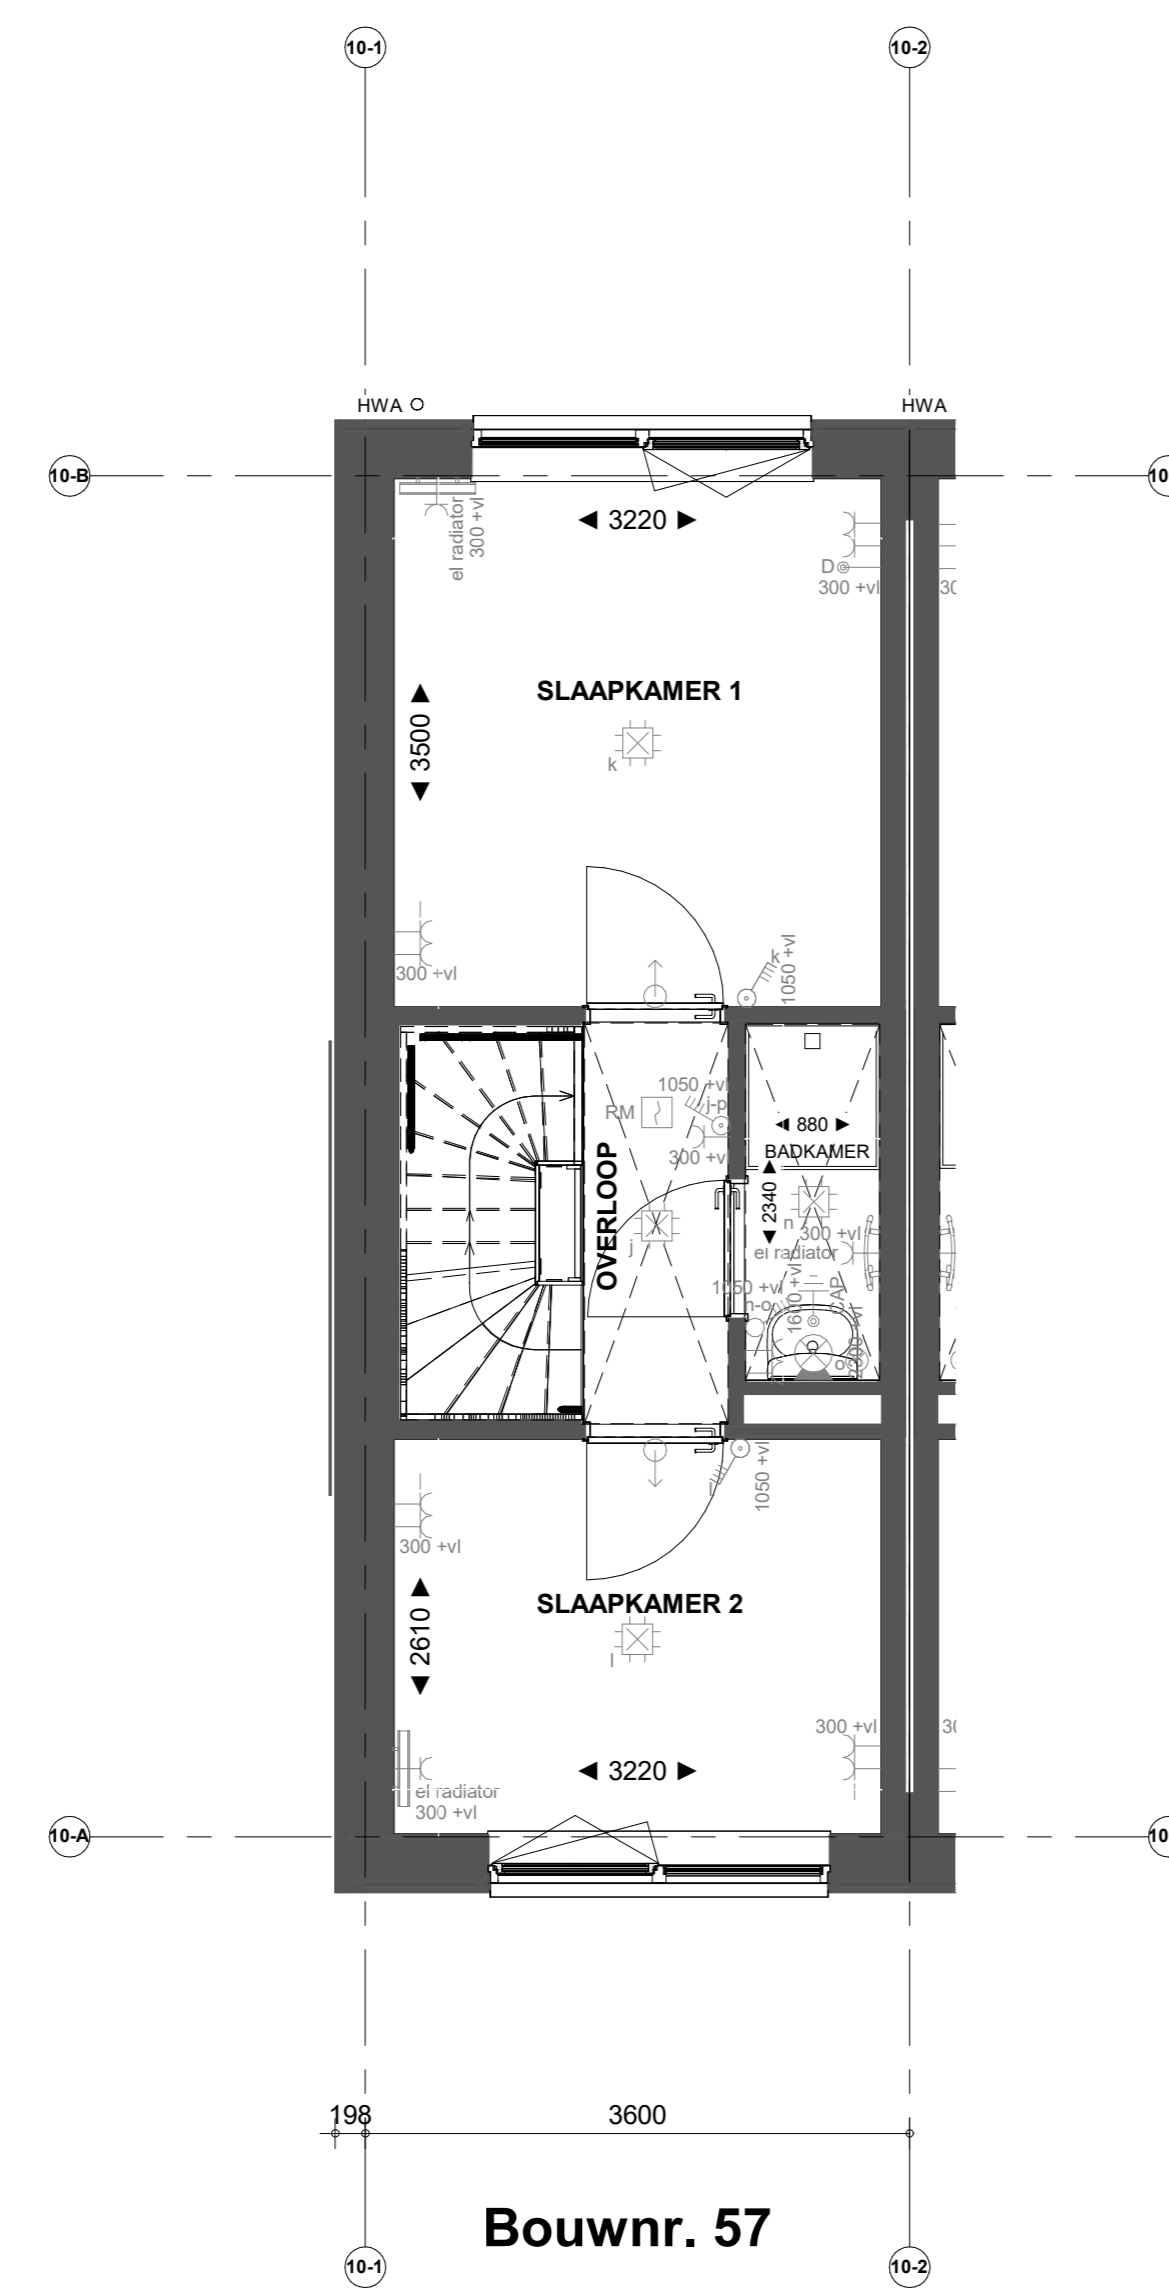

Bouwnr. 57

Voorgevel

Bouwnr. 57

Linkergevel

Bouwnr. 57

Achtergevel

Doorsnede B57

Bouwnr. 57

Begane grond

Bouwnr. 57

Eerste verdieping

Bouwnr. 57

Tweede verdieping

Bouwnr. 57

Dakaanzicht

Renvooi installaties

Renvooi Bouwkundig

- ⊕ Kalkoestruide
- ⊕ verlaagd plafond 2400 x 60
- ⊕ douchewoek
- ⊕ kanten
- ⊕ wastafel
- ⊕ WM = opstelplaats wasmachine
- ⊕ WD = opstelplaats wasdroger
- ⊕ HWA
- ⊕ Horewaterafvoer
- ⊕ X-roof paneel
- ⊕ X-roof paneel
- ⊕ Entree symbool
- ⊕ Koppelaar
- ⊕ Veermeerkast
- ⊕ Gaswaaikast

*Aanwijzing op de tweede verdieping onder het schuine dak, is gemeen vanaf 1500+L

Nieuw Boekhorst

NIEUW BOEKHORST FASE 1

VERKOOPTEKENING TYPE MEIDOORN
Verkooptekening B57

Formaat: A0
Schaal: 1:50
Datum: 21-03-2024
Versie: 1.0
Tekeningnummer: WK-B57