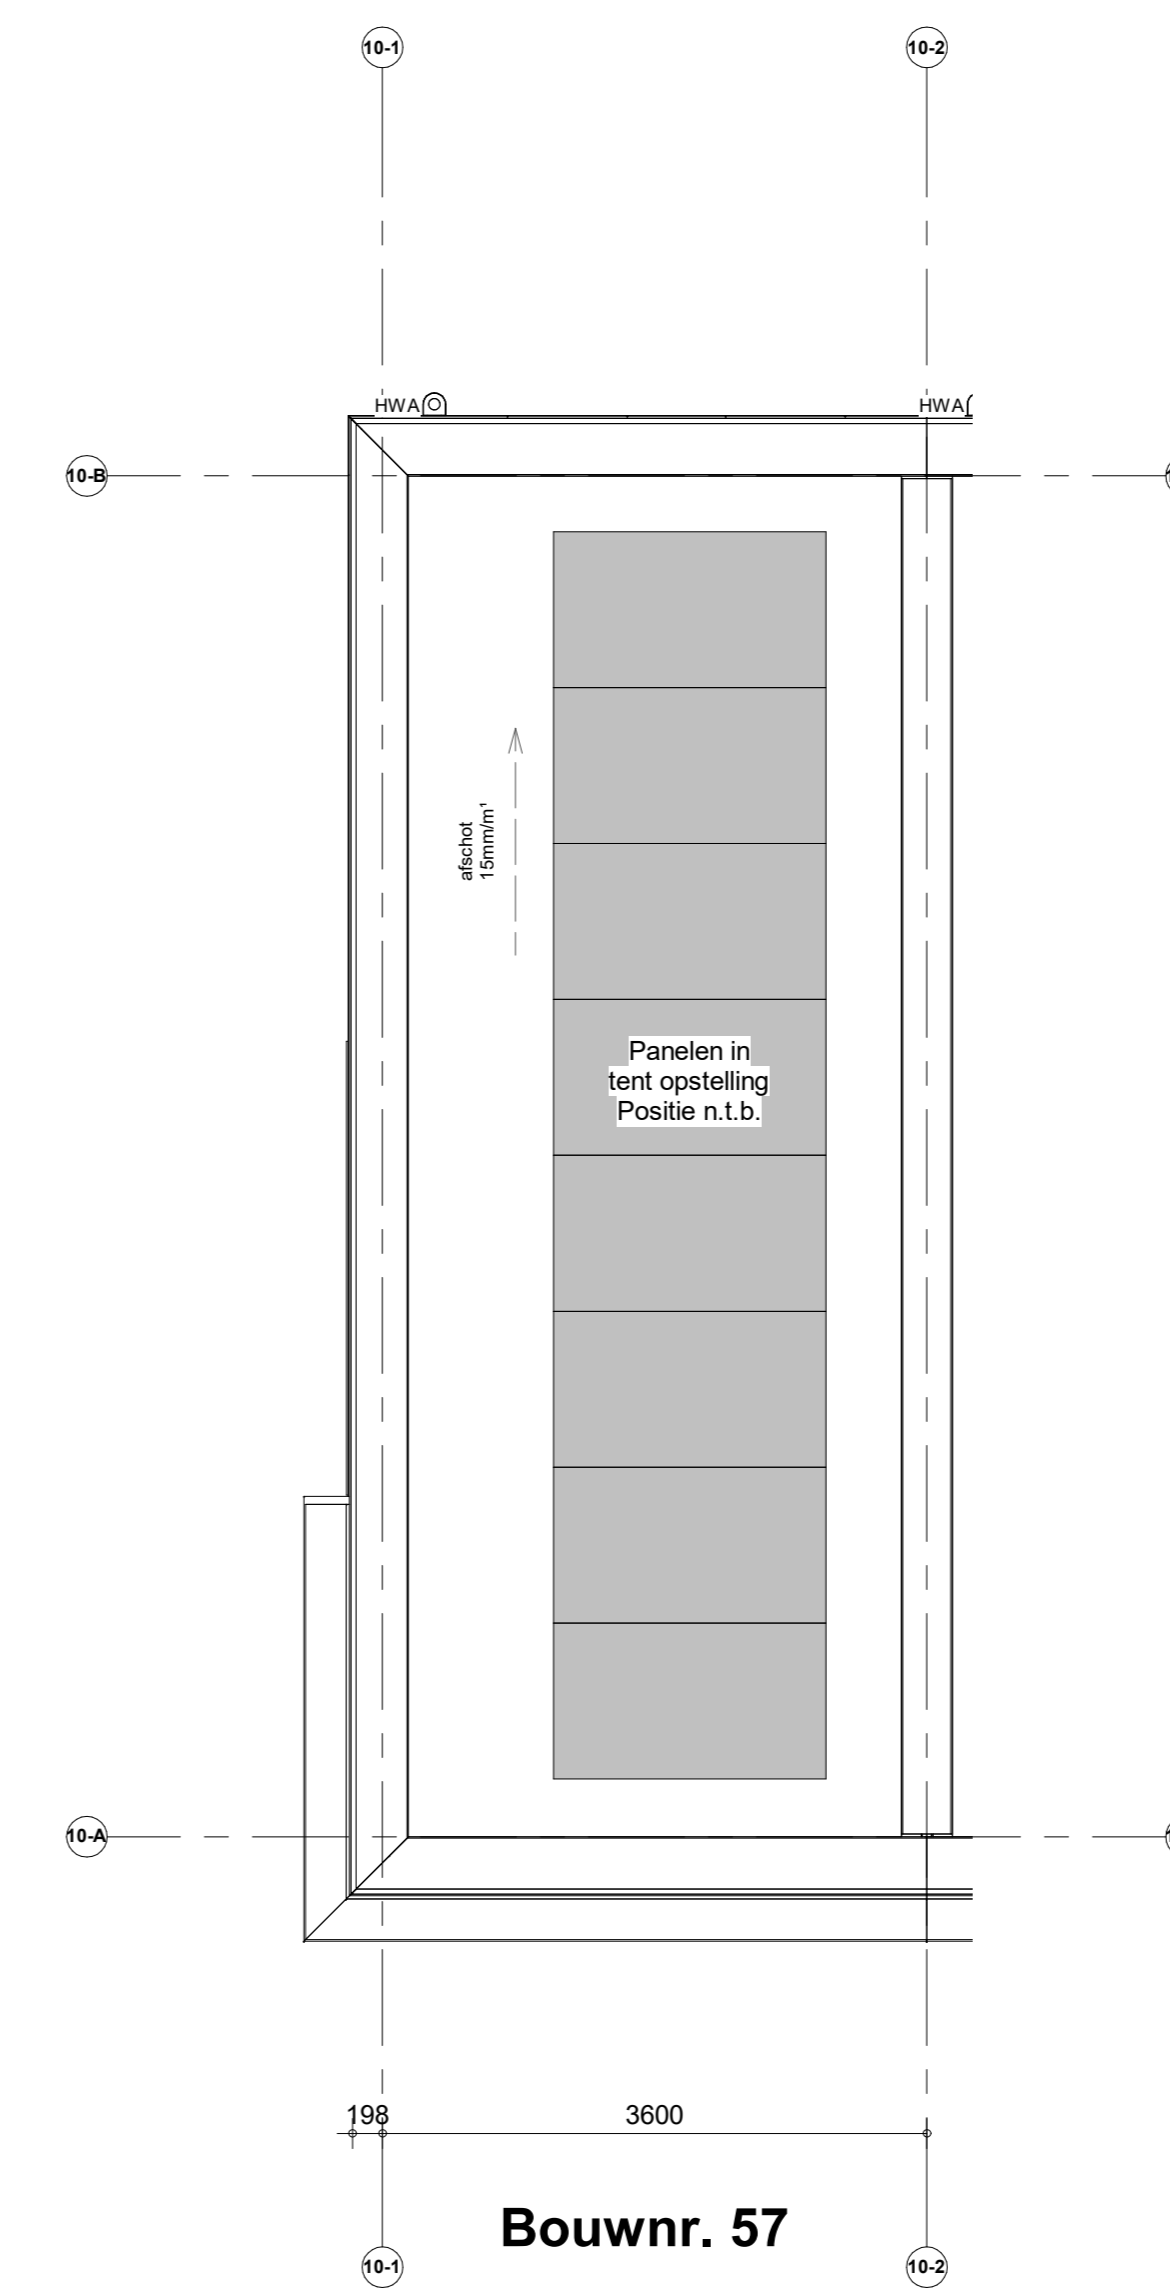

Bouwnr. 57

Voorgevel

Bouwnr. 57

Linkergevel

Bouwnr. 57

Achtergevel

Doorsnede B57

Bouwnr. 57

Begane grond

Bouwnr. 57

Eerste verdieping

Bouwnr. 57

Tweede verdieping

Bouwnr. 57

Dakaanzicht

Renvooi installaties

Renvooi Bouwkundig

- ⊕ Kalkoestruide
- ⊕ verlaagd plafond 2400 x 60
- ⊕ douchewoek
- ⊕ kanten
- ⊕ wastafel
- ⊕ WM = opstelplaats wasmachine
- ⊕ WD = opstelplaats wasdroger
- ⊕ HWA
- ⊕ Horewaterafvoer
- ⊕ X-roof paneel
- ⊕ X-roof paneel
- ⊕ Entree symbool
- ⊕ Koppelaar
- ⊕ Veermeerkast
- ⊕ Gaswaaikast

*Aanwijzing op de tweede verdieping onder het schuine dak, is gemeen vanaf 1500+L

Nieuw Boekhorst

NIEUW BOEKHORST FASE 1

VERKOOPTEKENING TYPE MEIDOORN
Verkooptekening B57

Formaat: A0
Schaal: 1:50
Datum: 21-03-2024
Versie: 1.0
Tekeningnummer: WK-B57