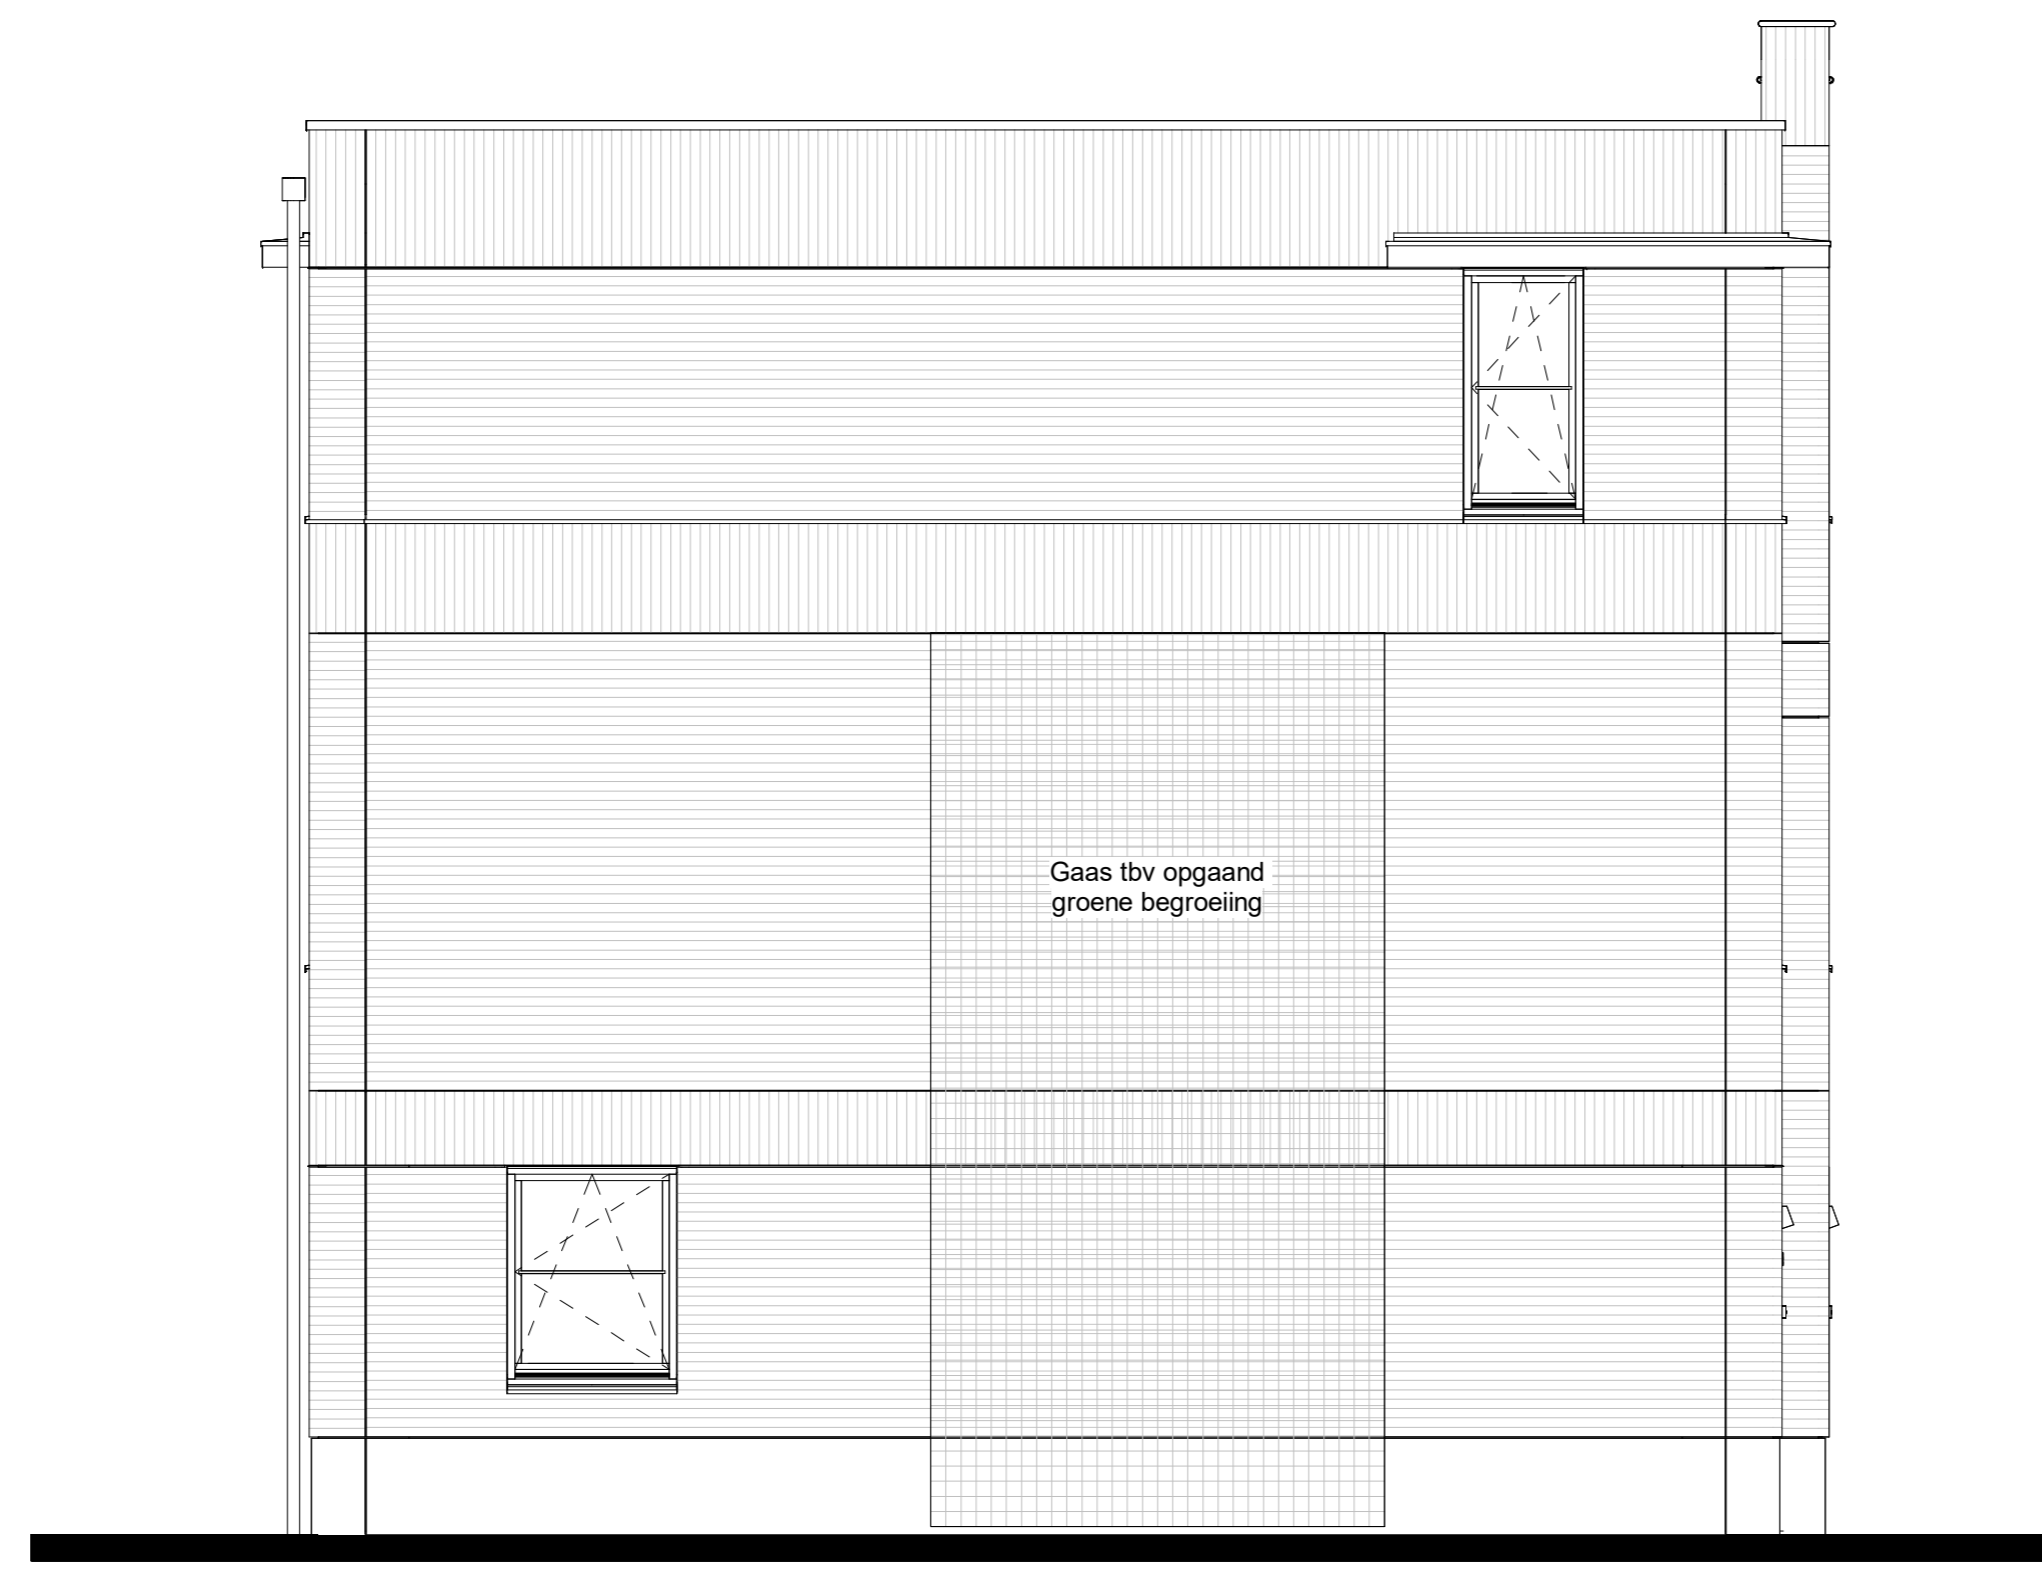

Bouwnr. 57

Voorgevel

Bouwnr. 57

Linkergevel

Bouwnr. 57

Achtergevel

Doorsnede B57

Bouwnr. 57

Begane grond

Bouwnr. 57

Eerste verdieping

Bouwnr. 57

Tweede verdieping

Bouwnr. 57

Dakaanzicht

Renvooi installaties

Renvooi Bouwkundig

- ⊕ Kalkoestruide
- ⊕ verlaagd plafond 2400 x 60
- ⊕ douchewoek
- ⊕ kanten
- ⊕ wastafel
- ⊕ WM = opstelplaats wasmachine
- ⊕ WD = opstelplaats wasdroger
- ⊕ HWA
- ⊕ Horewaterafvoer
- ⊕ X-roof paneel
- ⊕ X-roof paneel
- ⊕ Entree symbool
- ⊕ Koppelaar
- ⊕ Veermeerkast
- ⊕ Gaswaaikast

*Aanwijzing op de tweede verdieping onder het schuine dak, is gemeen vanaf 1500+L

Nieuw Boekhorst

NIEUW BOEKHORST FASE 1

VERKOOPTEKENING TYPE MEIDOORN
Verkooptekening B57

Formaat: A0
Schaal: 1:50
Datum: 21-03-2024
Versie: 1.0
Tekeningnummer: WK-B57