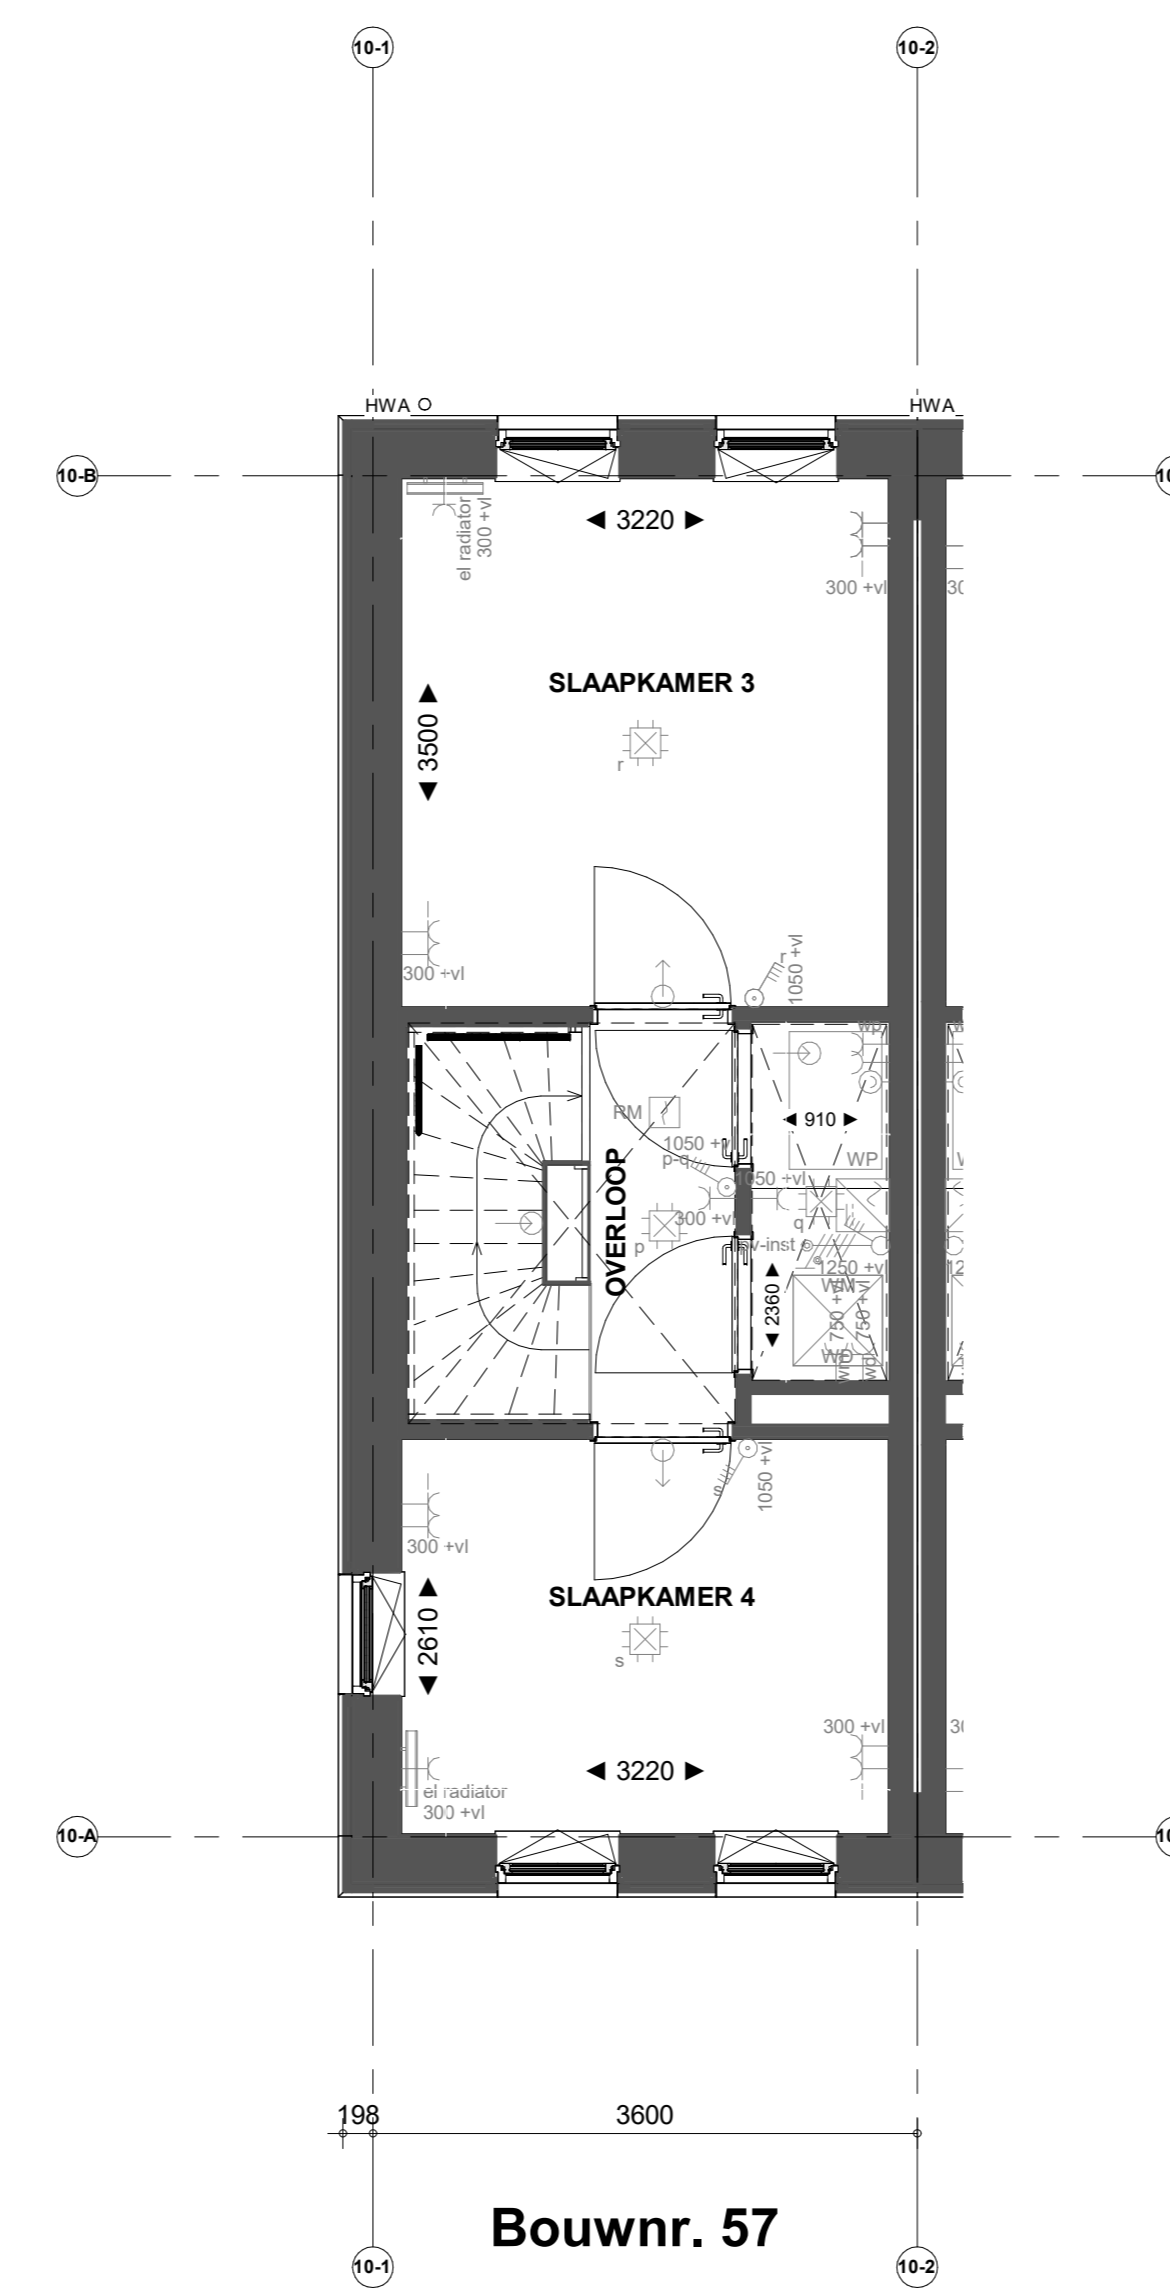

Bouwnr. 57

Voorgevel

Bouwnr. 57

Linkergevel

Bouwnr. 57

Achtergevel

Doorsnede B57

Bouwnr. 57

Begane grond

Bouwnr. 57

Eerste verdieping

Bouwnr. 57

Tweede verdieping

Bouwnr. 57

Dakaanzicht

Renvooi installaties

Renvooi Bouwkundig

- ⊕ Kalkoestruide
- ⊕ verlaagd plafond 2400 x 60
- ⊕ douchewoek
- ⊕ kanten
- ⊕ wastafel
- ⊕ WM = opstelplaats wasmachine
- ⊕ WD = opstelplaats wasdroger
- ⊕ HWA
- ⊕ Horewaterafvoer
- ⊕ X-roof paneel
- ⊕ X-roof paneel
- ⊕ Entree symbool
- ⊕ Koppelaar
- ⊕ Veermeerkast
- ⊕ Gaswaaikast

*Aanwijzing op de tweede verdieping onder het schuine dak, is gemeen vanaf 1500+L

Nieuw Boekhorst

NIEUW BOEKHORST FASE 1

VERKOOPTEKENING TYPE MEIDOORN
Verkooptekening B57

Formaat: A0
Schaal: 1:50
Datum: 21-03-2024
Versie: 1.0
Tekeningnummer: WK-B57