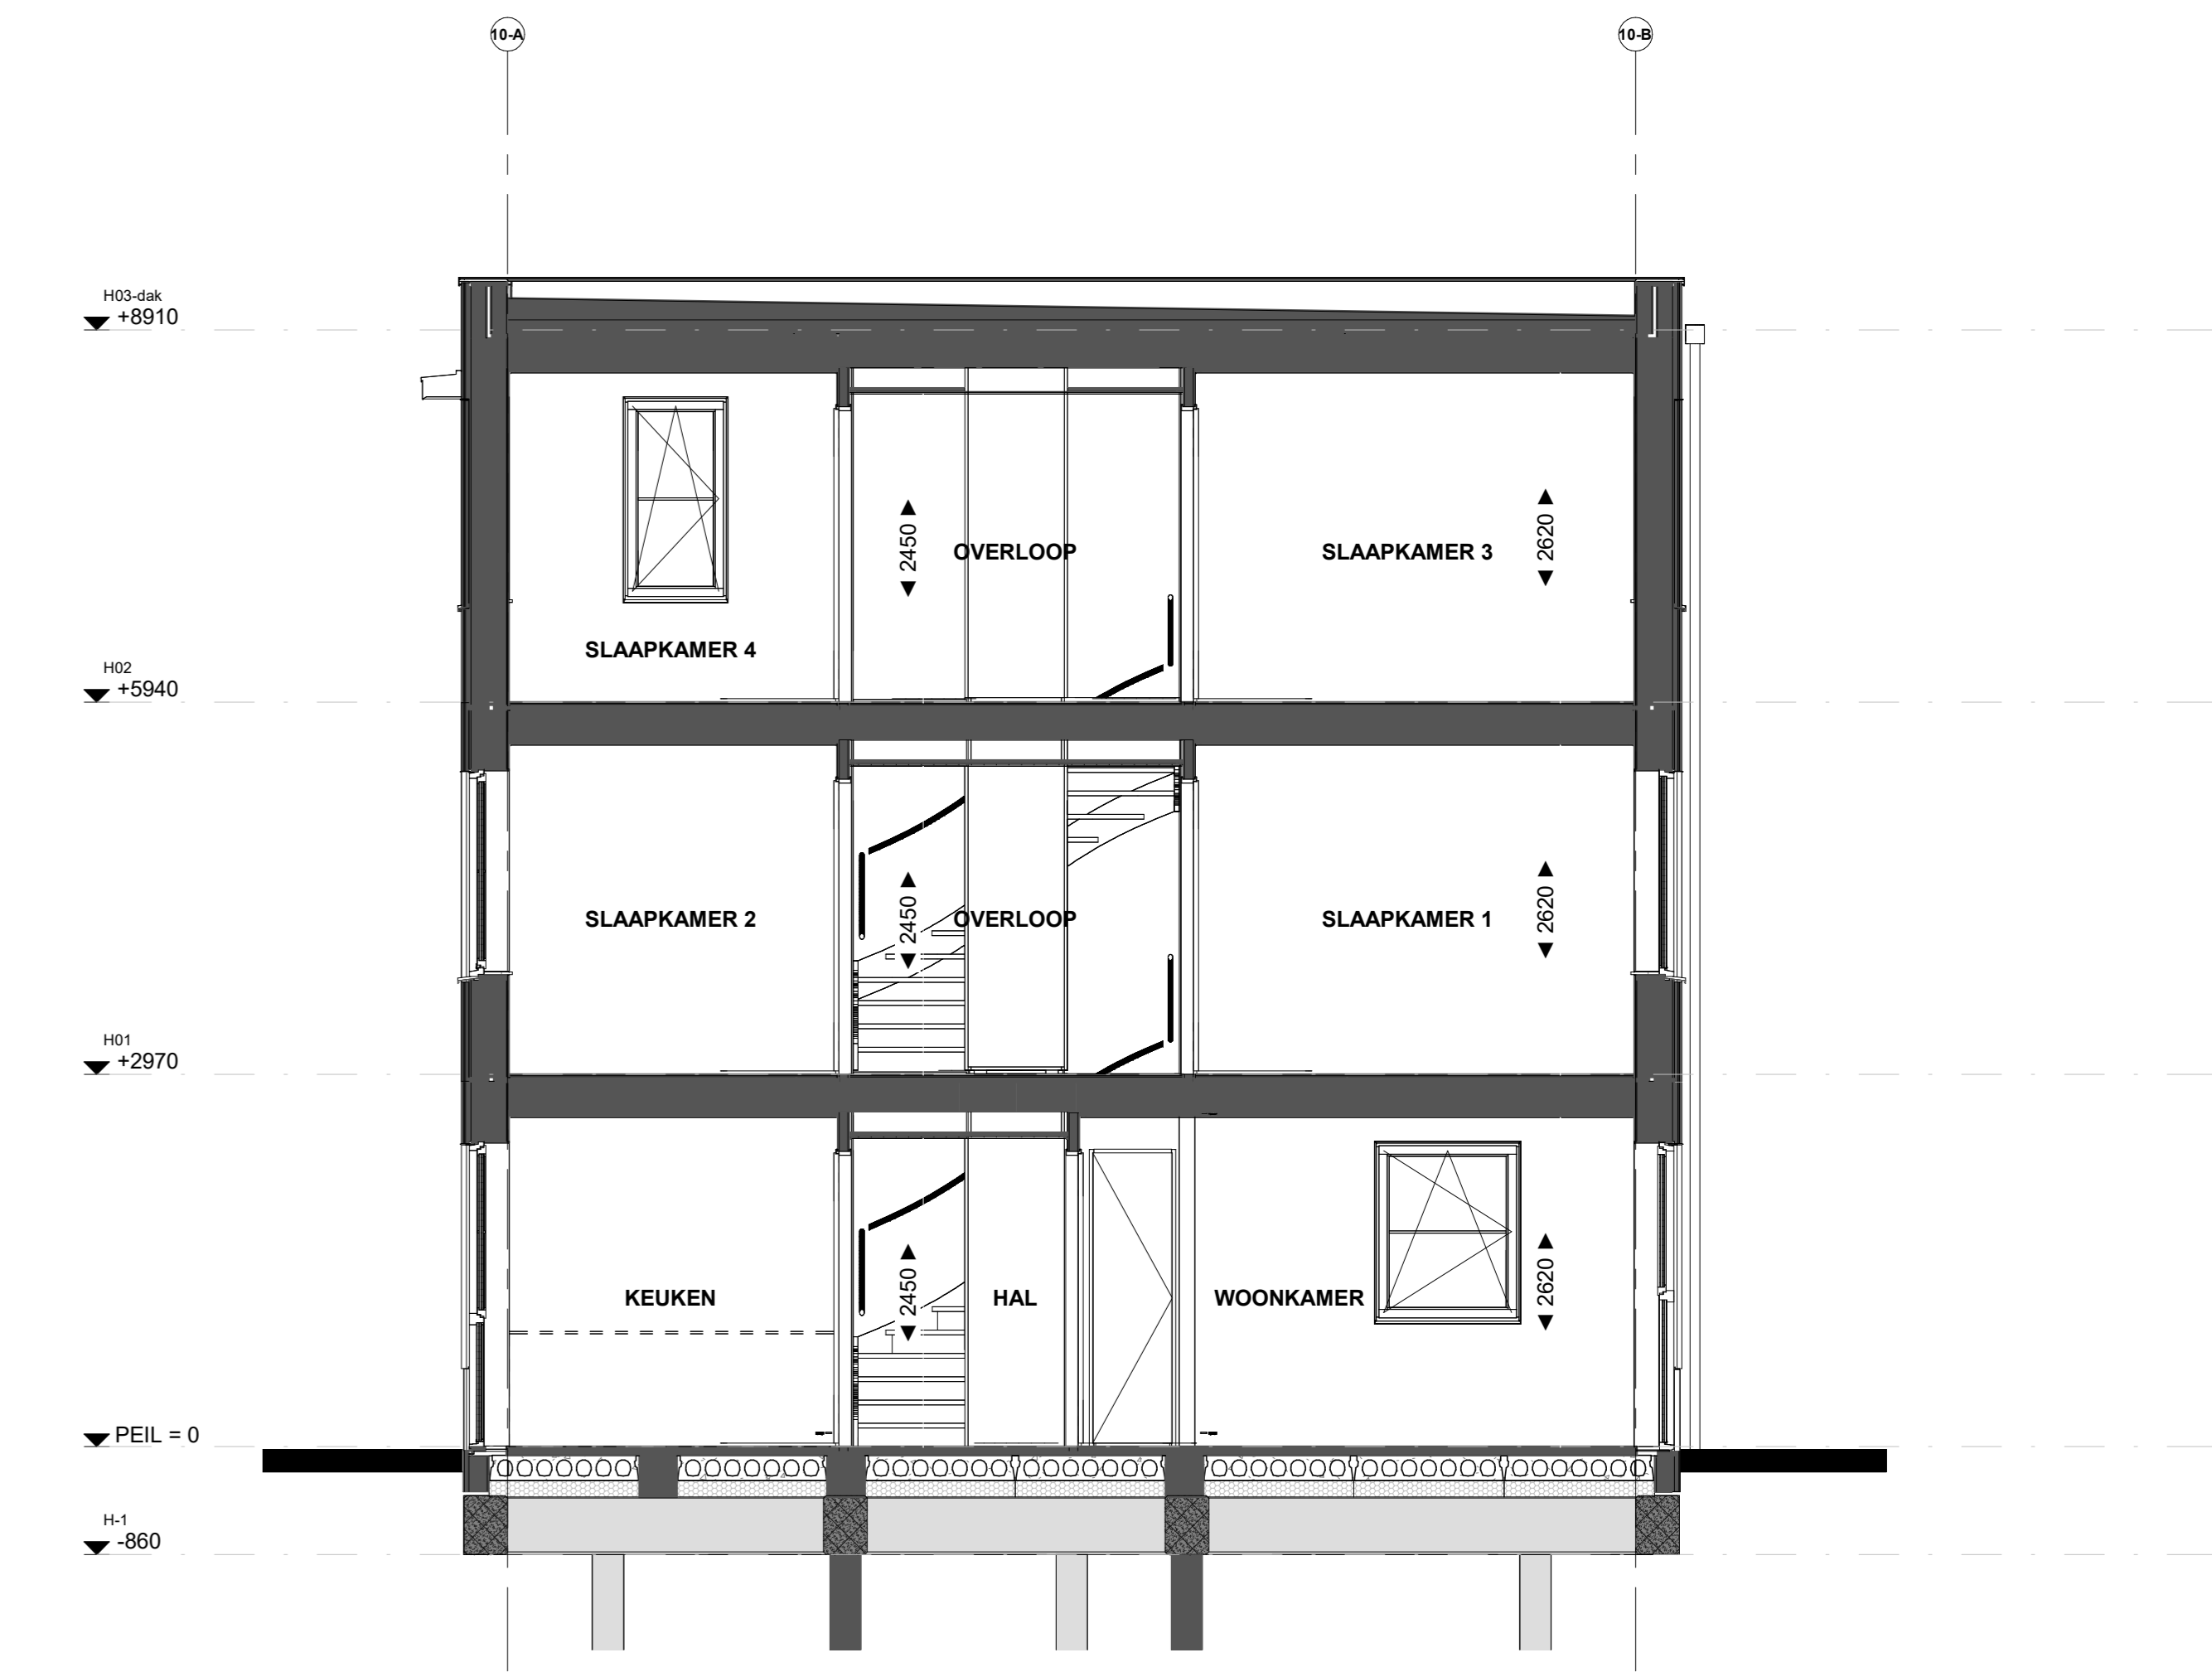

Bouwnr. 57

Voorgevel

Bouwnr. 57

Linkergevel

Bouwnr. 57

Achtergevel

Doorsnede B57

Bouwnr. 57

Begane grond

Bouwnr. 57

Eerste verdieping

Bouwnr. 57

Tweede verdieping

Bouwnr. 57

Dakaanzicht

Renvooi installaties

Renvooi Bouwkundig

- ⊕ Kalkoestruide
- ⊕ verlaagd plafond 2400 x 60
- ⊕ douchewoek
- ⊕ kanten
- ⊕ wastafel
- ⊕ WM = opstelplaats wasmachine
- ⊕ WD = opstelplaats wasdroger
- ⊕ HWA
- ⊕ Horewaterafvoer
- ⊕ X-roof paneel
- ⊕ X-roof paneel
- ⊕ Entree symbool
- ⊕ Koppelaar
- ⊕ Veermeerkast
- ⊕ Gaswaaikast

*Aanwijzing op de tweede verdieping onder het schuine dak, is gemeen vanaf 1500+L

Nieuw Boekhorst

NIEUW BOEKHORST FASE 1

VERKOOPTEKENING TYPE MEIDOORN
Verkooptekening B57

Formaat: A0
Schaal: 1:50
Datum: 21-03-2024
Versie: 1.0
Tekeningnummer: WK-B57