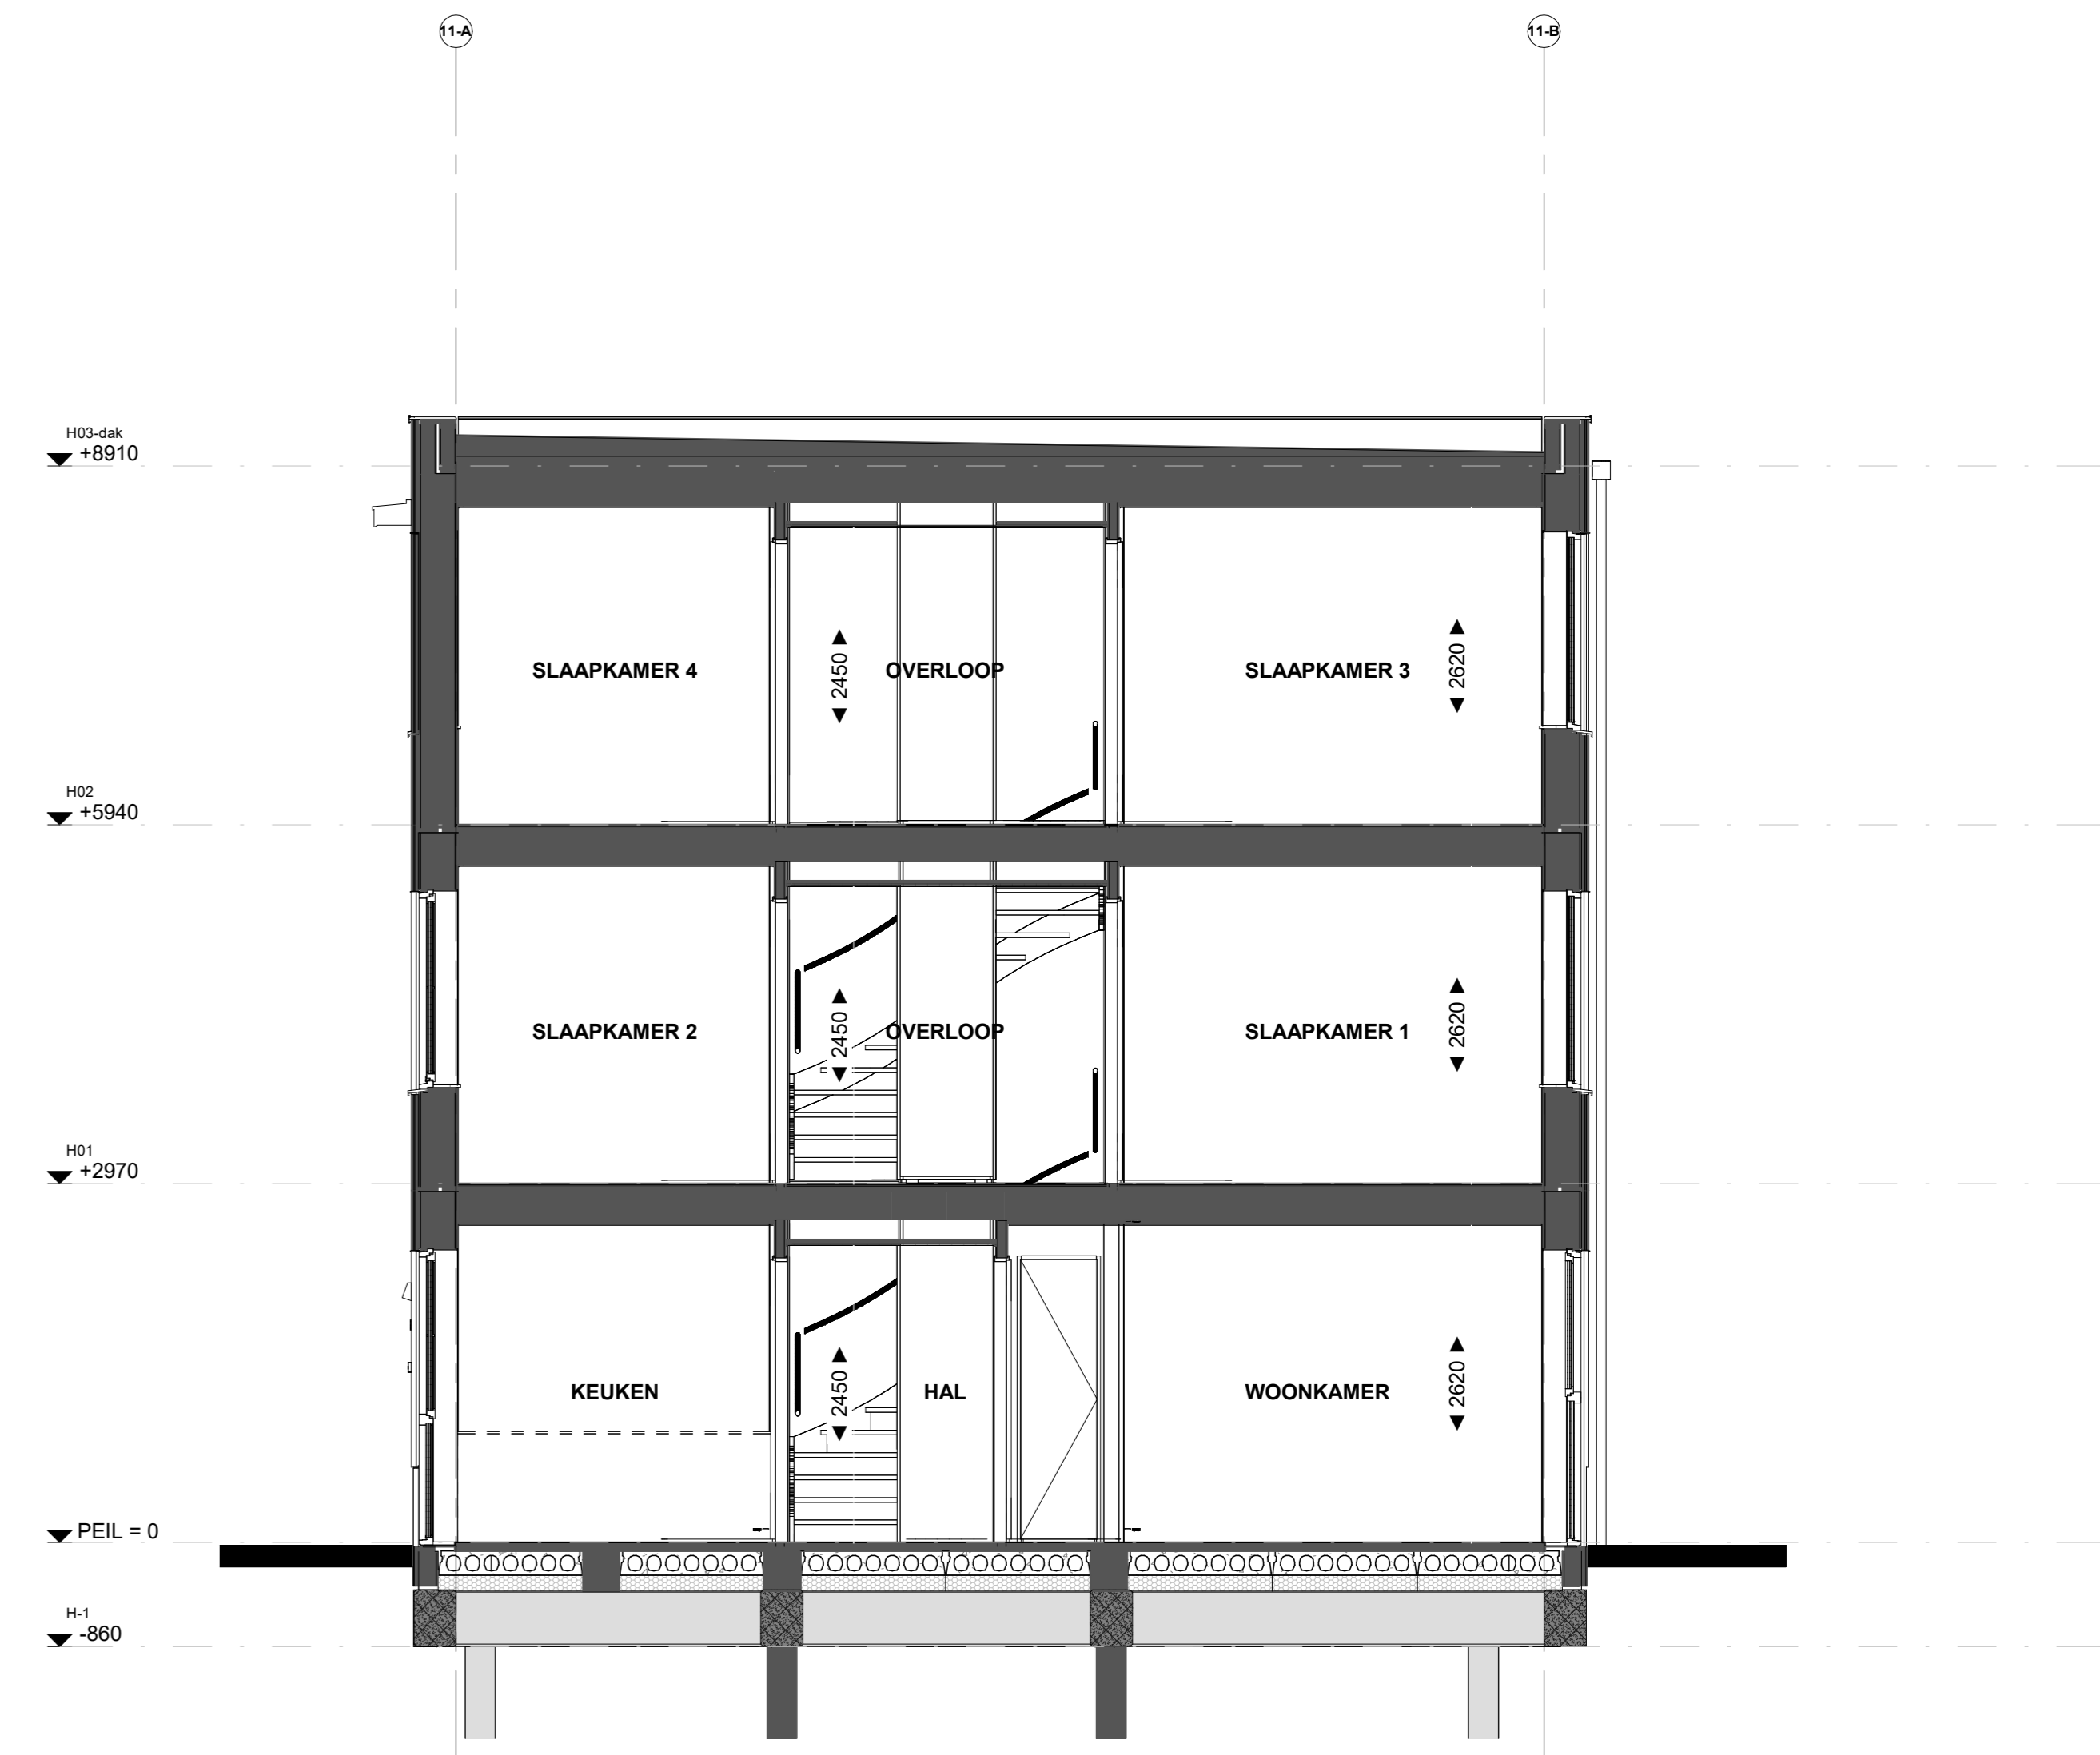

Bouwnr. 59

Voorgevel

Bouwnr. 59

Achtergevel

Doorsnede B59

Bouwnr. 59

Begane grond

Bouwnr. 59

Eerste verdieping

Bouwnr. 59

Tweede verdieping

Bouwnr. 59

Dakaanzicht

- Renvooi installaties**
- Armatuur aansluiting aan buitenzijde woning, op wand, incl. armatuur
 - ⊕ Aansluitpunt tlv armatuur op wand
 - ⊕ Centraaldoos tlv verlichting
 - ⊕ Drukknop deurbel
 - ⊕ Rookmelder, optisch op lichtnet conform NEN 2555
 - ⊕ Thermostaat
 - ⊕ Pulschakelaar, 4-voudig
 - ⊕ Pulschakelaar, 4-voudig uitgevoerd als verplaatsbare schakelaar
 - ⊕ Wandcontactdoos 1-voudig tlv sturing warmtepomp
 - ⊕ Wandcontactdoos 1-voudig met beschermingscontact
 - ⊕ Wandcontactdoos 2-voudig met beschermingscontact, waterdicht, verticaal
 - ⊕ Wandcontactdoos 2-voudig met beschermingscontact en blindplaat
 - ⊕ Wandcontactdoos 2-voudig met beschermingscontact en pulschakelaar 4-voudig
 - ⊕ Wandcontactdoos 2-voudig met beschermingscontact en 2-voudig data-aansluitpunt algemeen
 - ⊕ Wandcontactdoos 2-voudig met beschermingscontact en bedrade voorziening voor 2-voudig data-aansluitpunt, niet algemeen
 - ⊕ Buzzer tlv deurbeleging en pulschakelaar 4-voudig en wandcontactdoos 1-voudig met beschermingscontact
 - ⊕ Verdelingsrichting
 - ⊕ Centraal aardingspunt
 - ⊕ Hoofdaardpunt in meterkast
 - ⊕ Aansluitpunt 1 fase, nul en beschermingscontact
 - ⊕ Aansluitpunt 3 fase, nul en beschermingscontact met werkschakelaar tlv pv-install.
 - ⊕ Omvormer PV-installatie
 - ⊕ Opstelplaats elektrische radiator
 - ⊕ Inbouwpunt installaties
 - ⊕ Afzigpunt installaties

- Renvooi Bouwkundig**
- ⊕ HWA Herenwaterafvoer
 - ⊕ X-roof paneel
 - ⊕ X-roof paneel
 - ⊕ Entree symbool
 - ⊕ Koppelaar
 - ⊕ Veermakelaar
 - ⊕ Gevoelmakelaar

Nieuw Boekhorst

NIEUW BOEKHORST FASE 1

VERKOOPTEKENING TYPE MEIDOORN
Verkooptekening B59

Formaat: A0
Schaal: 1:50
Datum: 21-03-2024
Versienummer: 1.0
Tekeningnummer: WK-B59

www.nieuwboekhorst.nl

heijmans