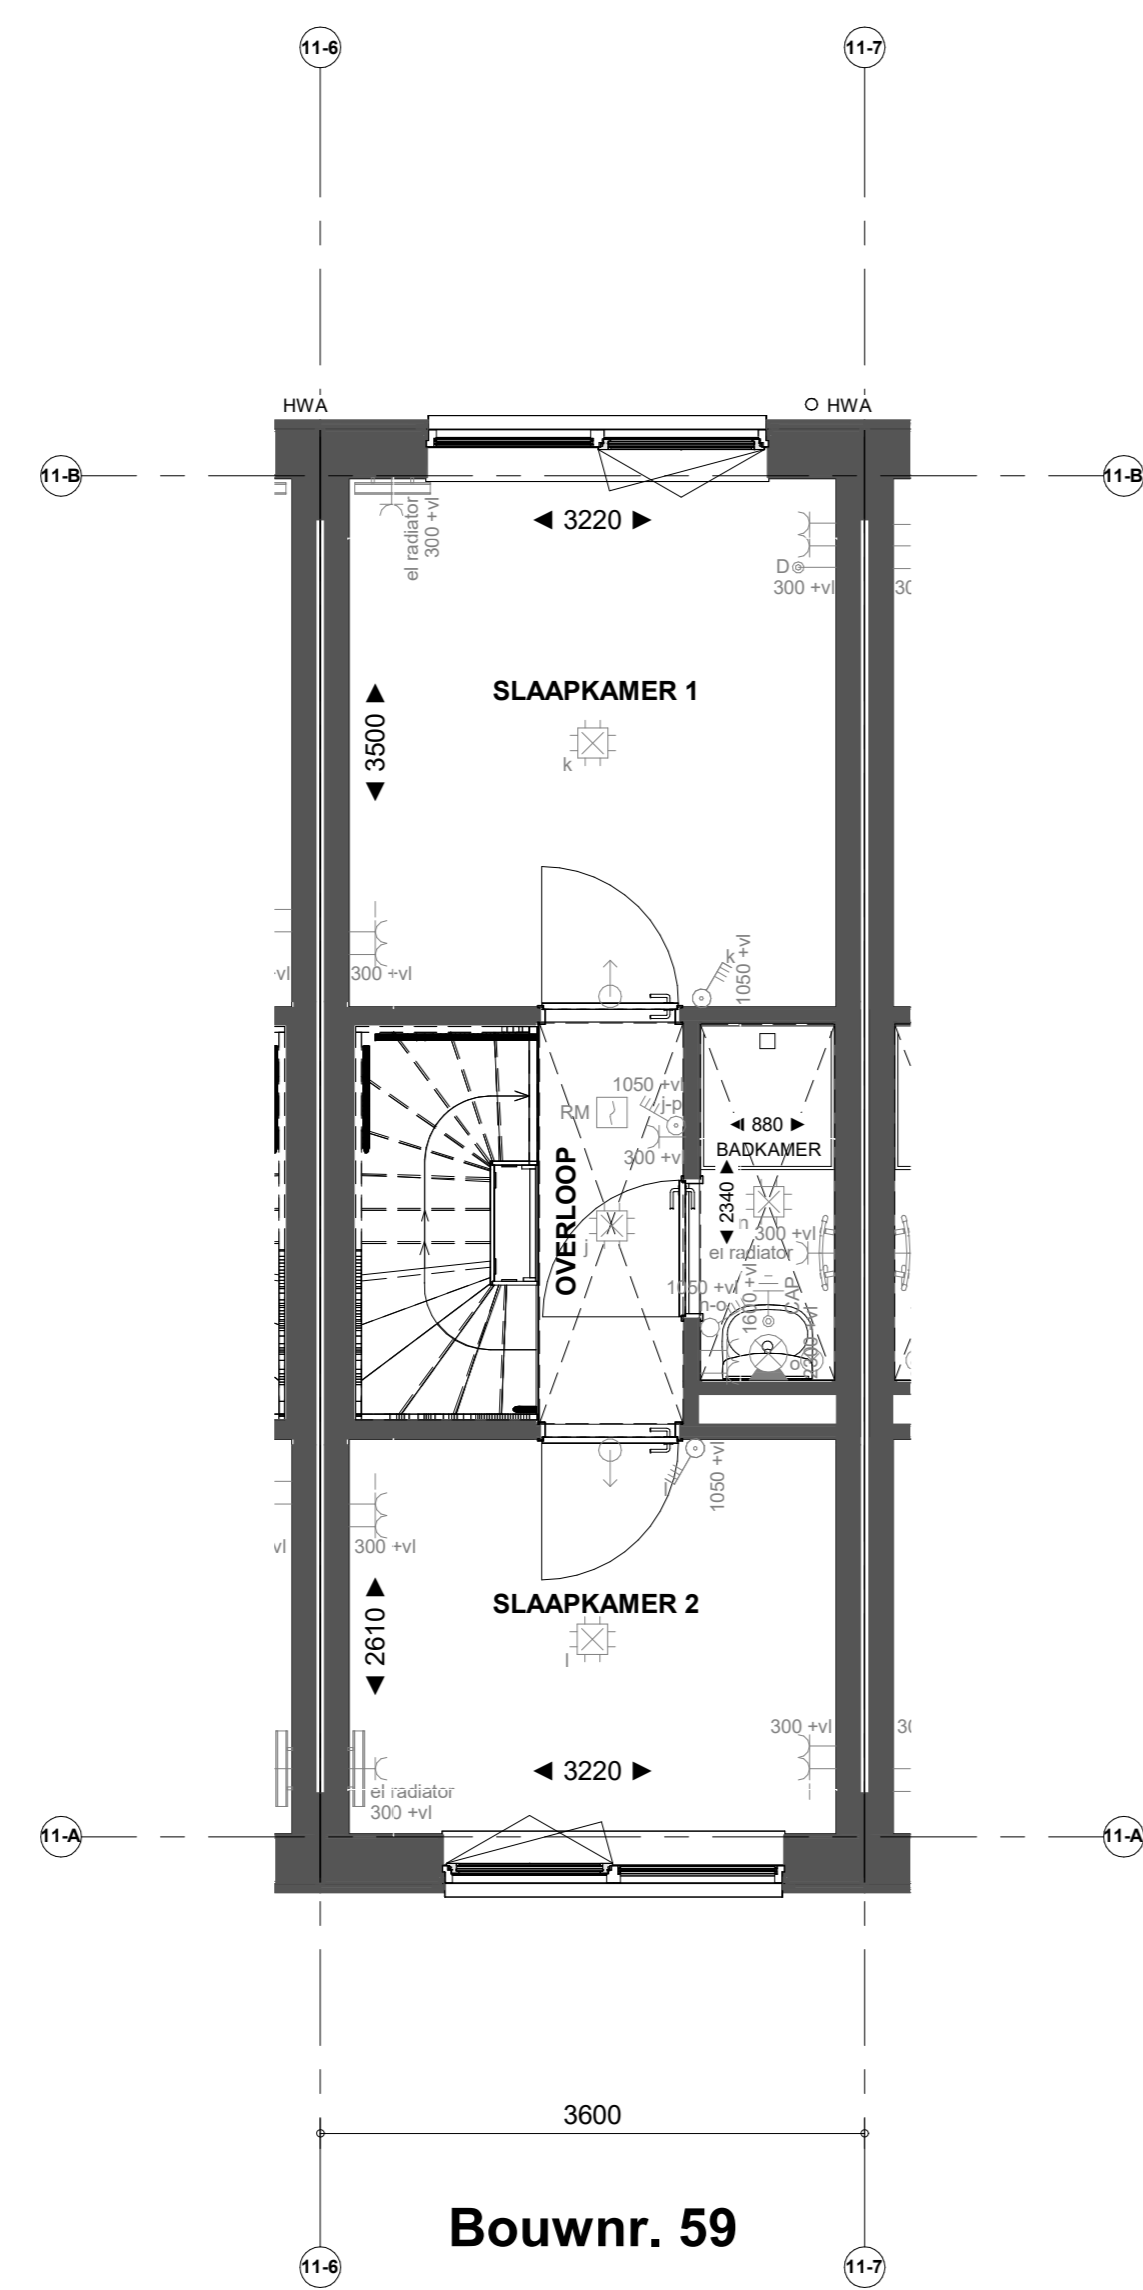

Bouwnr. 59

Voorgevel

Bouwnr. 59

Achtergevel

Doorsnede B59

Bouwnr. 59

Begane grond

Bouwnr. 59

Eerste verdieping

Bouwnr. 59

Tweede verdieping

Bouwnr. 59

Dakaanzicht

- Renvooi installaties**
- Armatuur aansluiting aan buitenzijde woning, op wand, incl. armatuur
 - ⊕ Aansluitpunt tlv armatuur op wand
 - ⊕ Centraaldoos tlv verlichting
 - ⊕ Drukknop deurbel
 - ⊕ Rookmelder, optisch op lichtnet conform NEN 2555
 - ⊕ Thermostaat
 - ⊕ Pulschakelaar, 4-voudig
 - ⊕ Pulschakelaar, 4-voudig uitgevoerd als verplaatsbare schakelaar
 - ⊕ Wandcontactdoos 1-voudig tlv sturing warmtepomp
 - ⊕ Wandcontactdoos 1-voudig met beschermingscontact
 - ⊕ Wandcontactdoos 2-voudig met beschermingscontact, waterdicht, verticaal
 - ⊕ Wandcontactdoos 2-voudig met beschermingscontact en blindplaat
 - ⊕ Wandcontactdoos 2-voudig met beschermingscontact en pulschakelaar 4-voudig
 - ⊕ Wandcontactdoos 2-voudig met beschermingscontact en 2-voudig data-aansluitpunt algemeen
 - ⊕ Wandcontactdoos 2-voudig met beschermingscontact en bedrade voorziening voor 2-voudig data-aansluitpunt, niet algemeen
 - ⊕ Buzzer tlv deurbeleging en pulschakelaar 4-voudig en wandcontactdoos 1-voudig met beschermingscontact
 - ⊕ Verdelingsrichting
 - ⊕ Centraal aardingspunt
 - ⊕ Hoofdaardpunt in meterkast
 - ⊕ Aansluitpunt 1 fase, nul en beschermingscontact
 - ⊕ Aansluitpunt 3 fase, nul en beschermingscontact met werkschakelaar tlv pv-install.
 - ⊕ Omvormer PV-installatie
 - ⊕ Opstelplaats elektrische radiator
 - ⊕ Inbouwpunt installaties
 - ⊕ Afzigpunt installaties

- Renvooi Bouwkundig**
- ⊕ HWA Herenwaterafvoer
 - ⊕ X-roof paneel
 - ⊕ X-roof paneel
 - ⊕ Entree symbool
 - ⊕ Koppelaar
 - ⊕ Veermakelaar
 - ⊕ Gevoelmakelaar

Nieuw Boekhorst

NIEUW BOEKHORST FASE 1

VERKOOPTEKENING TYPE MEIDOORN
Verkooptekening B59

Formaat: A0
Schaal: 1:50
Datum: 21-03-2024
Versienummer: 1.0
Tekeningnummer: WK-B59

www.nieuwboekhorst.nl

heijmans