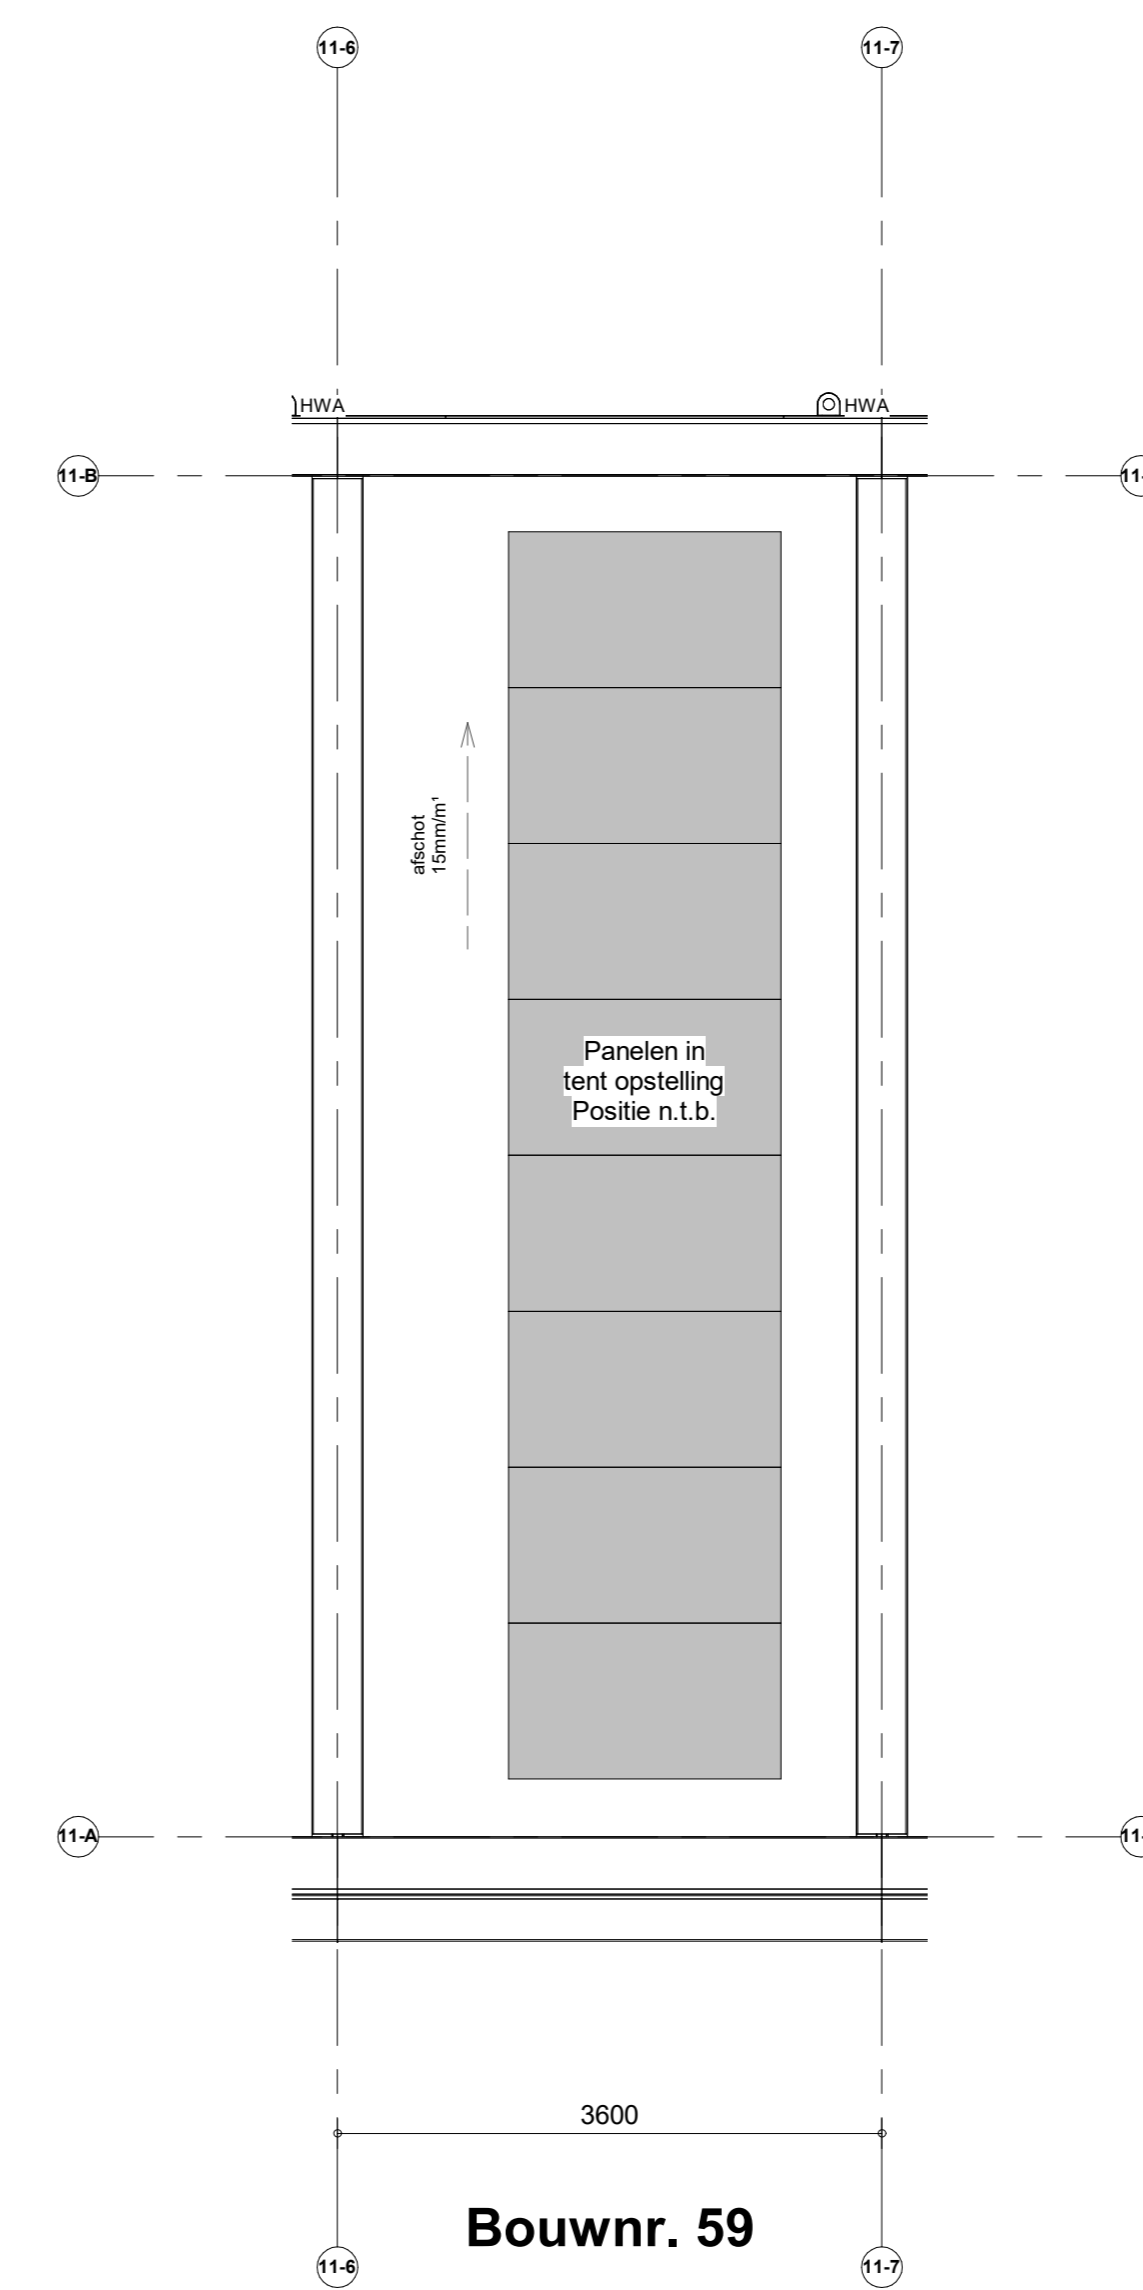

Bouwnr. 59

Voorgevel

Bouwnr. 59

Achtergevel

Doorsnede B59

Bouwnr. 59

Begane grond

Bouwnr. 59

Eerste verdieping

Bouwnr. 59

Tweede verdieping

Bouwnr. 59

Dakaanzicht

- Renvooi installaties**
- Armatuur aansluiting aan buitenzijde woning, op wand, incl. armatuur
 - ⊕ Aansluitpunt tlv armatuur op wand
 - ⊕ Centraaldoos tlv verlichting
 - ⊕ Drukknop deurbel
 - ⊕ Rookmelder, optisch op lichtnet conform NEN 2555
 - ⊕ Thermostaat
 - ⊕ Pulschakelaar, 4-voudig
 - ⊕ Pulschakelaar, 4-voudig uitgevoerd als verplaatsbare schakelaar
 - ⊕ Wandcontactdoos 1-voudig tlv sturing warmtepomp
 - ⊕ Wandcontactdoos 1-voudig met beschermingscontact
 - ⊕ Wandcontactdoos 2-voudig met beschermingscontact, waterdicht, verticaal
 - ⊕ Wandcontactdoos 2-voudig met beschermingscontact en blindplaat
 - ⊕ Wandcontactdoos 2-voudig met beschermingscontact en pulschakelaar 4-voudig
 - ⊕ Wandcontactdoos 2-voudig met beschermingscontact en 2-voudig data-aansluitpunt algemeen
 - ⊕ Wandcontactdoos 2-voudig met beschermingscontact en bedrade voorziening voor 2-voudig data-aansluitpunt, niet algemeen
 - ⊕ Buzzer tlv deurbeleging en pulschakelaar 4-voudig en wandcontactdoos 1-voudig met beschermingscontact
 - ⊕ Verdelingsrichting
 - ⊕ Centraal aardingspunt
 - ⊕ Hoofdaardpunt in meterkast
 - ⊕ Aansluitpunt 1 fase, nul en beschermingscontact
 - ⊕ Aansluitpunt 3 fase, nul en beschermingscontact met werkschakelaar tlv pv-install.
 - ⊕ Omvormer PV-installatie
 - ⊕ Opstelplaats elektrische radiator
 - ⊕ Inbouwpunt installaties
 - ⊕ Afzigpunt installaties

- Renvooi Bouwkundig**
- ⊕ HWA Herenwaterafvoer
 - ⊕ X-roof paneel
 - ⊕ X-roof paneel
 - ⊕ Entree symbool
 - ⊕ Koppelaar
 - ⊕ Veermakelaar
 - ⊕ Gevoelmakelaar

Nieuw Boekhorst

NIEUW BOEKHORST FASE 1

VERKOOPTEKENING TYPE MEIDOORN
Verkooptekening B59

Formaat: A0
Schaal: 1:50
Datum: 21-03-2024
Versienummer: 1.0
Tekeningnummer: WK-B59

www.nieuwboekhorst.nl

heijmans