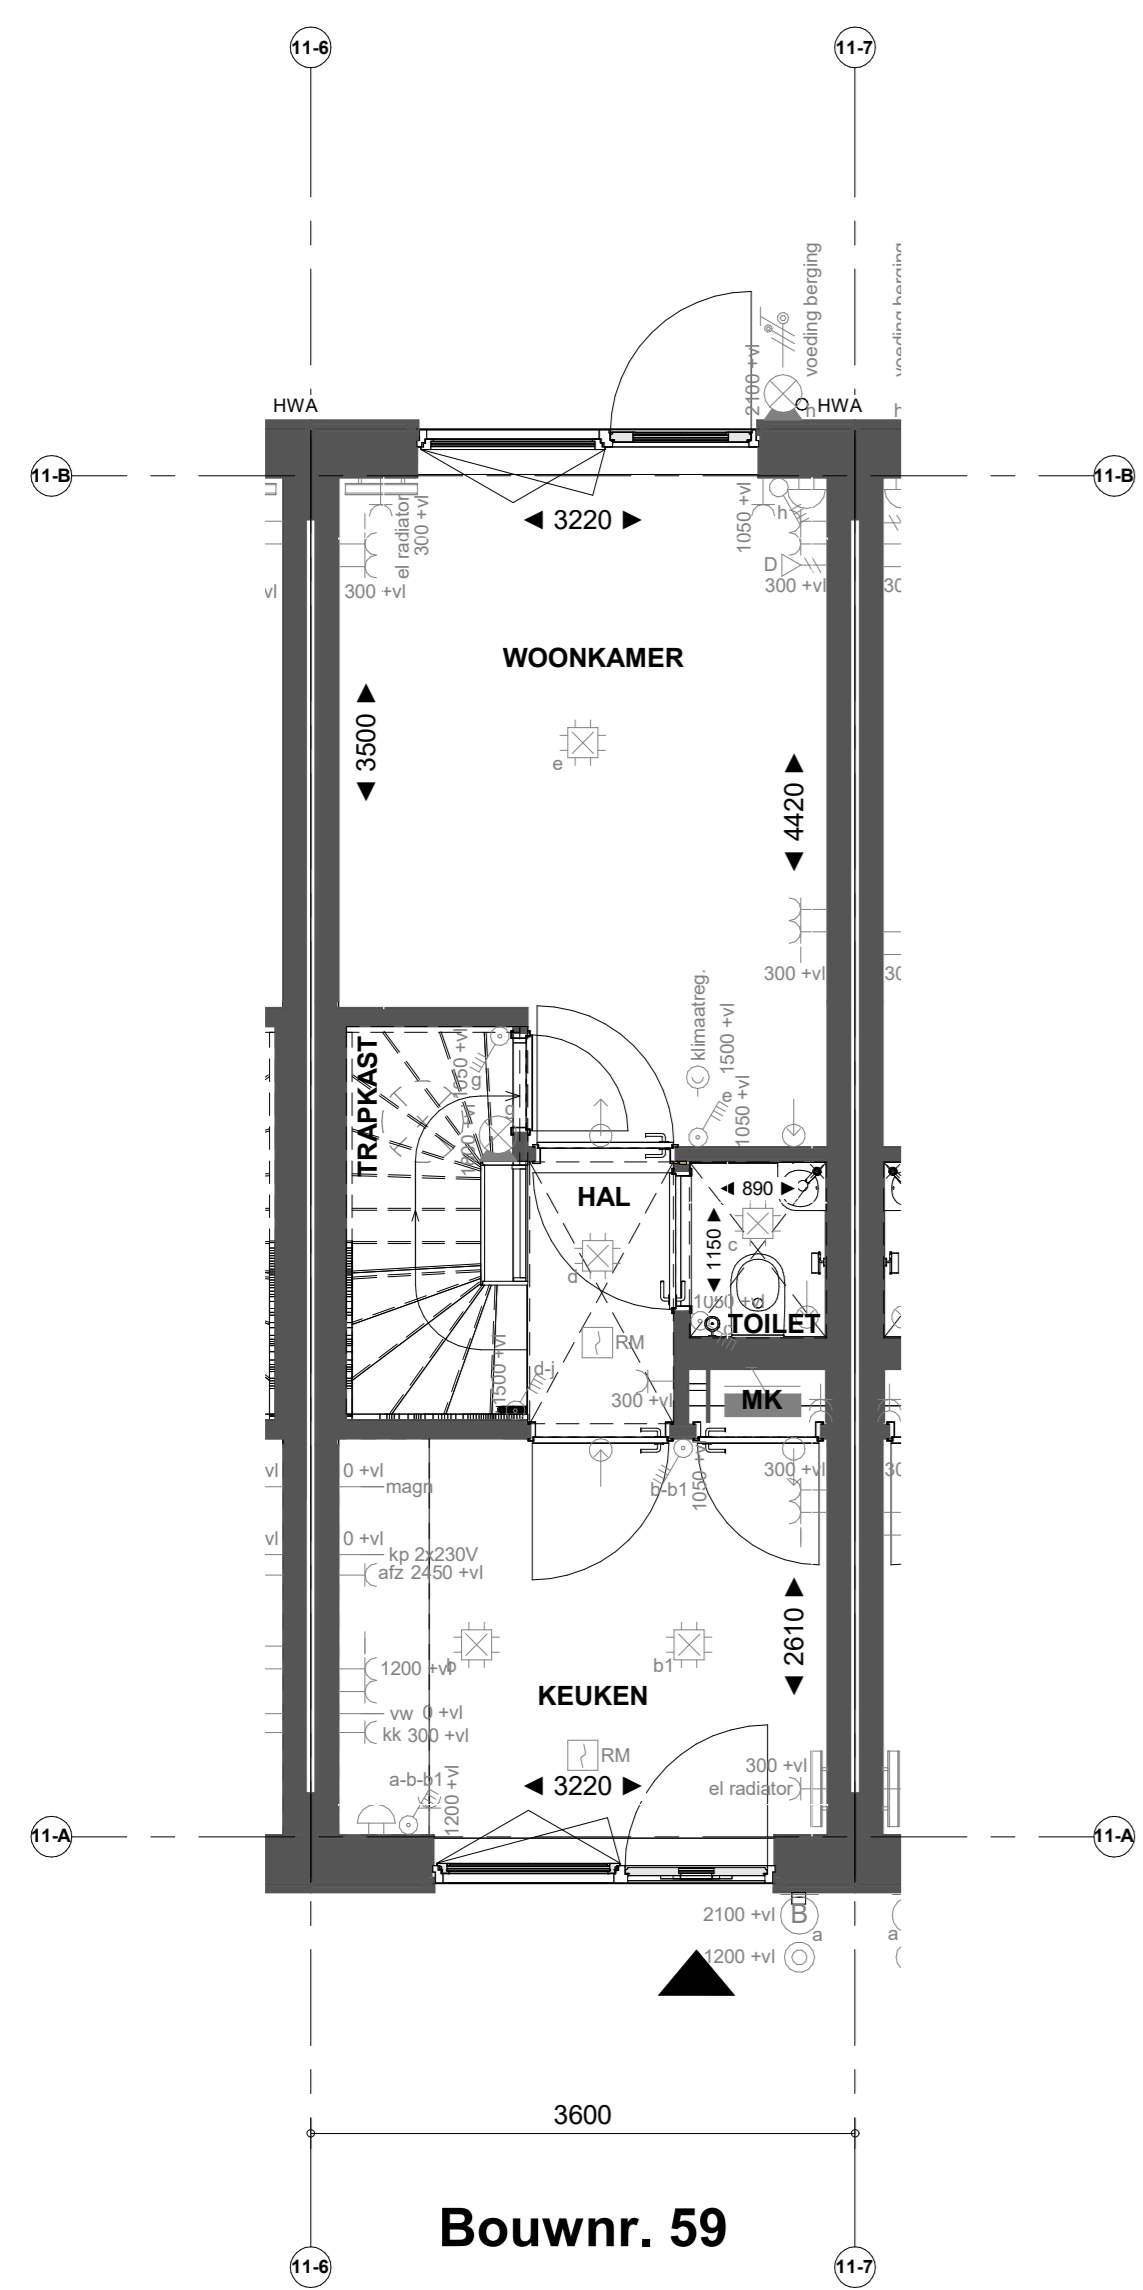

Bouwnr. 59

Voorgevel

Bouwnr. 59

Achtergevel

Doorsnede B59

Bouwnr. 59

Begane grond

Bouwnr. 59

Eerste verdieping

Bouwnr. 59

Tweede verdieping

Bouwnr. 59

Dakaanzicht

- Renvooi installaties**
- Armatuur aansluiting aan buitenzijde woning, op wand, incl. armatuur
 - ⊕ Aansluitpunt tlv armatuur op wand
 - ⊕ Centraaldoos tlv verlichting
 - ⊕ Drukknop deurbel
 - ⊕ Rookmelder, optisch op lichtnet conform NEN 2555
 - ⊕ Thermostaat
 - ⊕ Pulschakelaar, 4-voudig
 - ⊕ Pulschakelaar, 4-voudig uitgevoerd als verplaatsbare schakelaar
 - ⊕ Wandcontactdoos 1-voudig tlv sturing warmtepomp
 - ⊕ Wandcontactdoos 1-voudig met beschermingscontact
 - ⊕ Wandcontactdoos 2-voudig met beschermingscontact, waterdicht, verticaal
 - ⊕ Wandcontactdoos 2-voudig met beschermingscontact en blindplaat
 - ⊕ Wandcontactdoos 2-voudig met beschermingscontact en pulschakelaar 4-voudig
 - ⊕ Wandcontactdoos 2-voudig met beschermingscontact en 2-voudig data-aansluitpunt algemeen
 - ⊕ Wandcontactdoos 2-voudig met beschermingscontact en bedrade voorziening voor 2-voudig data-aansluitpunt, niet algemeen
 - ⊕ Buzzer tlv deurbeleging en pulschakelaar 4-voudig en wandcontactdoos 1-voudig met beschermingscontact
 - ⊕ Verdelingsrichting
 - ⊕ Centraal aardingspunt
 - ⊕ Hoofdaardpunt in meterkast
 - ⊕ Aansluitpunt 1 fase, nul en beschermingscontact
 - ⊕ Aansluitpunt 3 fase, nul en beschermingscontact met werkschakelaar tlv pv-install.
 - ⊕ Omvormer PV-installatie
 - ⊕ Opstelplaats elektrische radiator
 - ⊕ Inbouwpunt installaties
 - ⊕ Afzigpunt installaties

- Renvooi Bouwkundig**
- ⊕ HWA Herenwaterafvoer
 - ⊕ X-roof paneel
 - ⊕ X-roof paneel
 - ⊕ Entree symbool
 - ⊕ Koppelaar
 - ⊕ Veermakelaar
 - ⊕ Gevoelmakelaar

Nieuw Boekhorst

NIEUW BOEKHORST FASE 1

VERKOOPTEKENING TYPE MEIDOORN
Verkooptekening B59

Formaat: A0
Schaal: 1:50
Datum: 21-03-2024
Versienummer: 1.0
Tekeningnummer: WK-B59

www.nieuwboekhorst.nl

heijmans