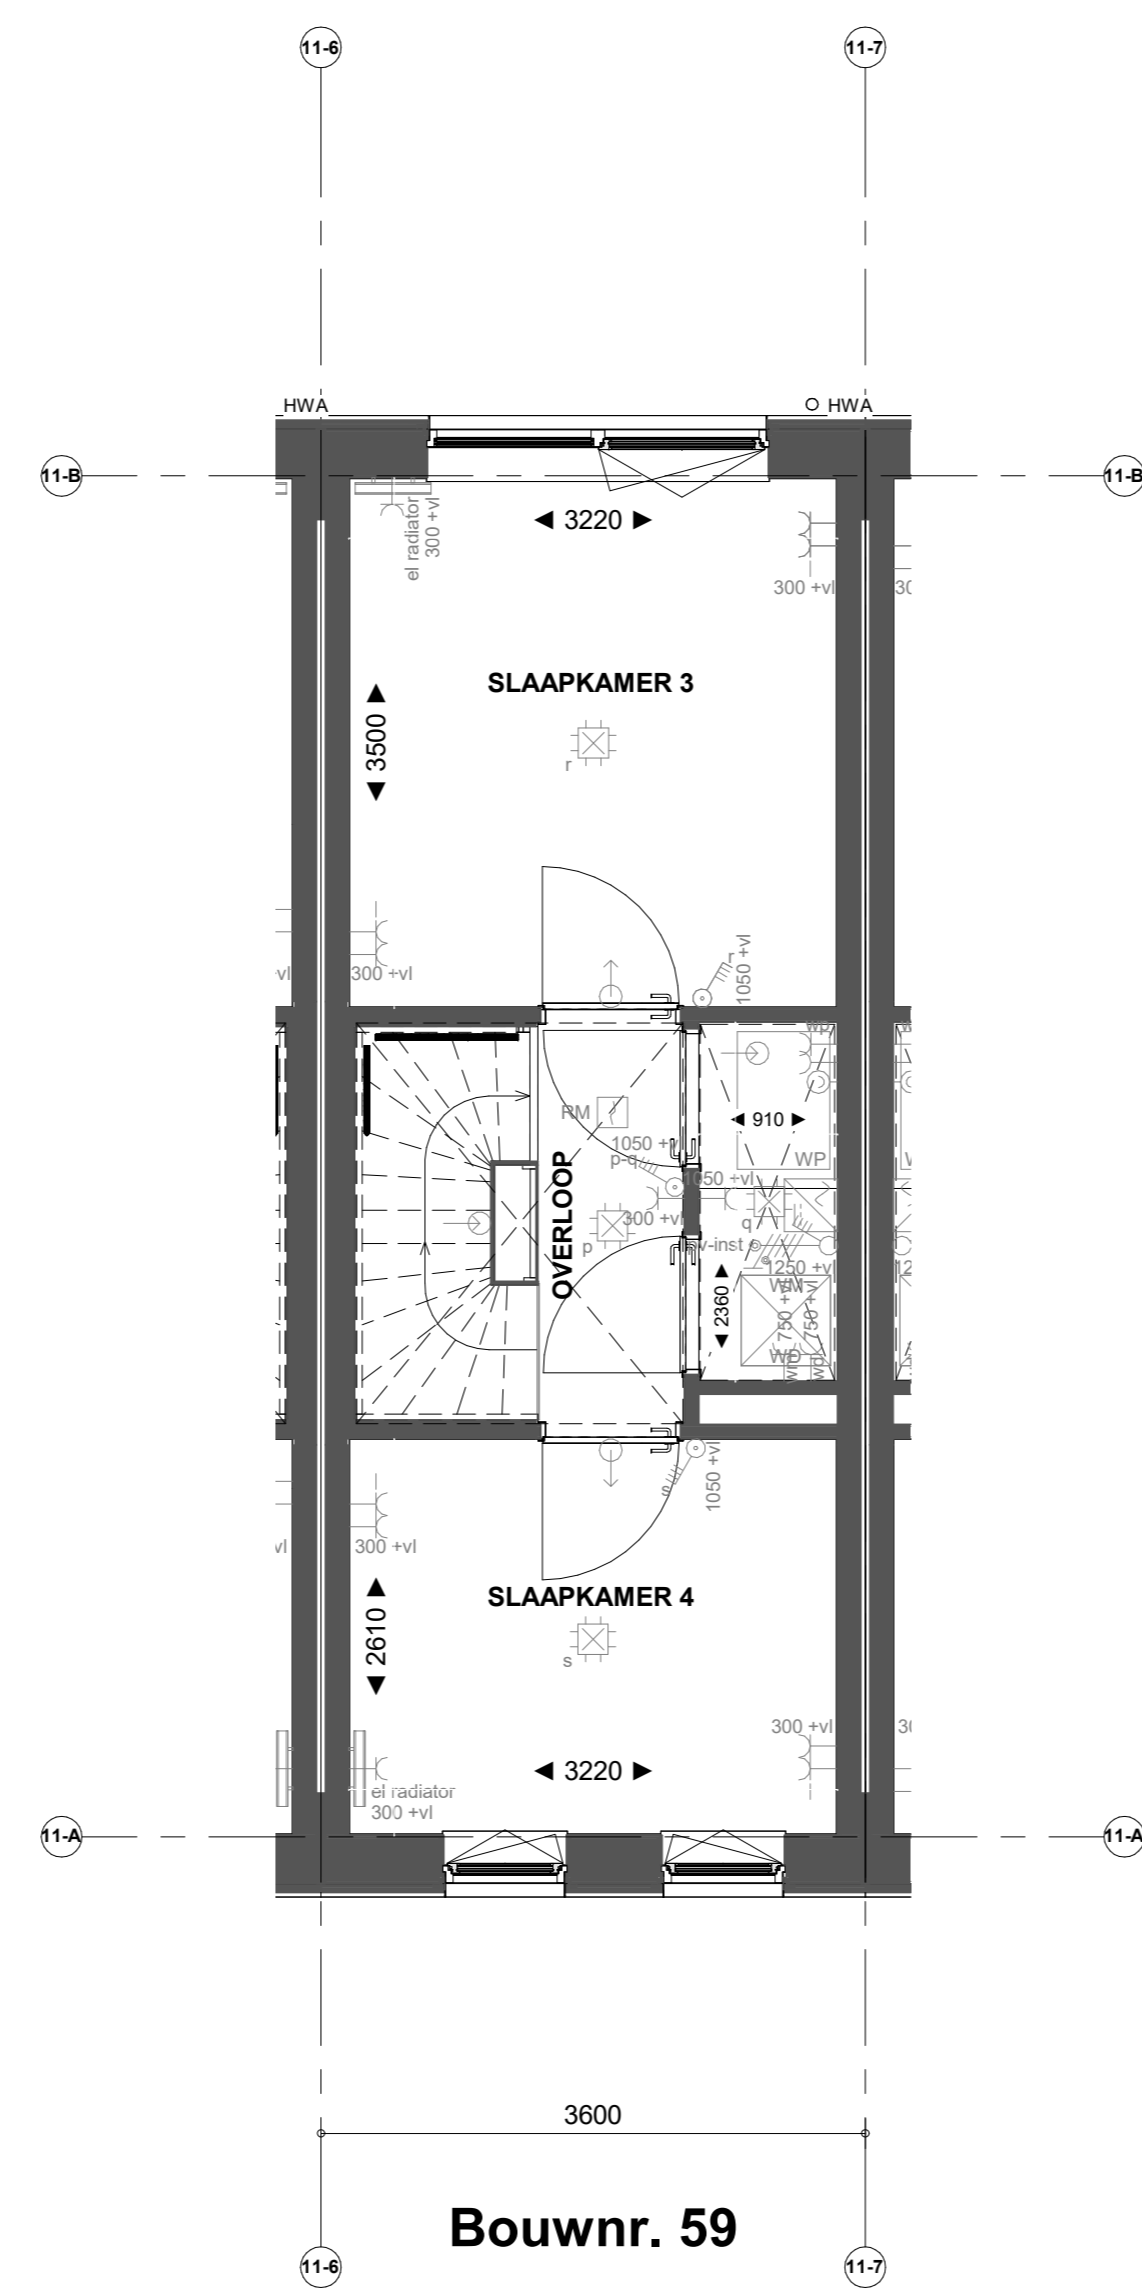

Bouwnr. 59

Voorgevel

Bouwnr. 59

Achtergevel

Doorsnede B59

Bouwnr. 59

Begane grond

Bouwnr. 59

Eerste verdieping

Bouwnr. 59

Tweede verdieping

Bouwnr. 59

Dakaanzicht

- Renvooi installaties**
- Armatuur aansluiting aan buitenzijde woning, op wand, incl. armatuur
 - ⊕ Aansluitpunt tlv armatuur op wand
 - ⊕ Centraaldoos tlv verlichting
 - ⊕ Drukknop deurbel
 - ⊕ Rookmelder, optisch op lichtnet conform NEN 2555
 - ⊕ Thermostaat
 - ⊕ Pulschakelaar, 4-voudig
 - ⊕ Pulschakelaar, 4-voudig uitgevoerd als verplaatsbare schakelaar
 - ⊕ Wandcontactdoos 1-voudig tlv sturing warmtepomp
 - ⊕ Wandcontactdoos 1-voudig met beschermingscontact
 - ⊕ Wandcontactdoos 2-voudig met beschermingscontact, waterdicht, verticaal
 - ⊕ Wandcontactdoos 2-voudig met beschermingscontact en blindplaat
 - ⊕ Wandcontactdoos 2-voudig met beschermingscontact en pulschakelaar 4-voudig
 - ⊕ Wandcontactdoos 2-voudig met beschermingscontact en 2-voudig data-aansluitpunt algemeen
 - ⊕ Wandcontactdoos 2-voudig met beschermingscontact en bedrade voorziening voor 2-voudig data-aansluitpunt, niet algemeen
 - ⊕ Buzzer tlv deurbeleging en pulschakelaar 4-voudig en wandcontactdoos 1-voudig met beschermingscontact
 - ⊕ Verdelingsrichting
 - ⊕ Centraal aardingspunt
 - ⊕ Hoofdaardpunt in meterkast
 - ⊕ Aansluitpunt 1 fase, nul en beschermingscontact
 - ⊕ Aansluitpunt 3 fase, nul en beschermingscontact met werkschakelaar tlv pv-install.
 - ⊕ Omvormer PV-installatie
 - ⊕ Opstelplaats elektrische radiator
 - ⊕ Inbouwpunt installaties
 - ⊕ Afzigpunt installaties

- Renvooi Bouwkundig**
- ⊕ HWA Herenwaterafvoer
 - ⊕ X-roof paneel
 - ⊕ X-roof paneel
 - ⊕ Entree symbool
 - ⊕ Koppelaar
 - ⊕ Veermakelaar
 - ⊕ Gevoelmakelaar

Nieuw Boekhorst

NIEUW BOEKHORST FASE 1

VERKOOPTEKENING TYPE MEIDOORN
Verkooptekening B59

Formaat: A0
Schaal: 1:50
Datum: 21-03-2024
Versienummer: 1.0
Tekeningnummer: WK-B59

www.nieuwboekhorst.nl

heijmans