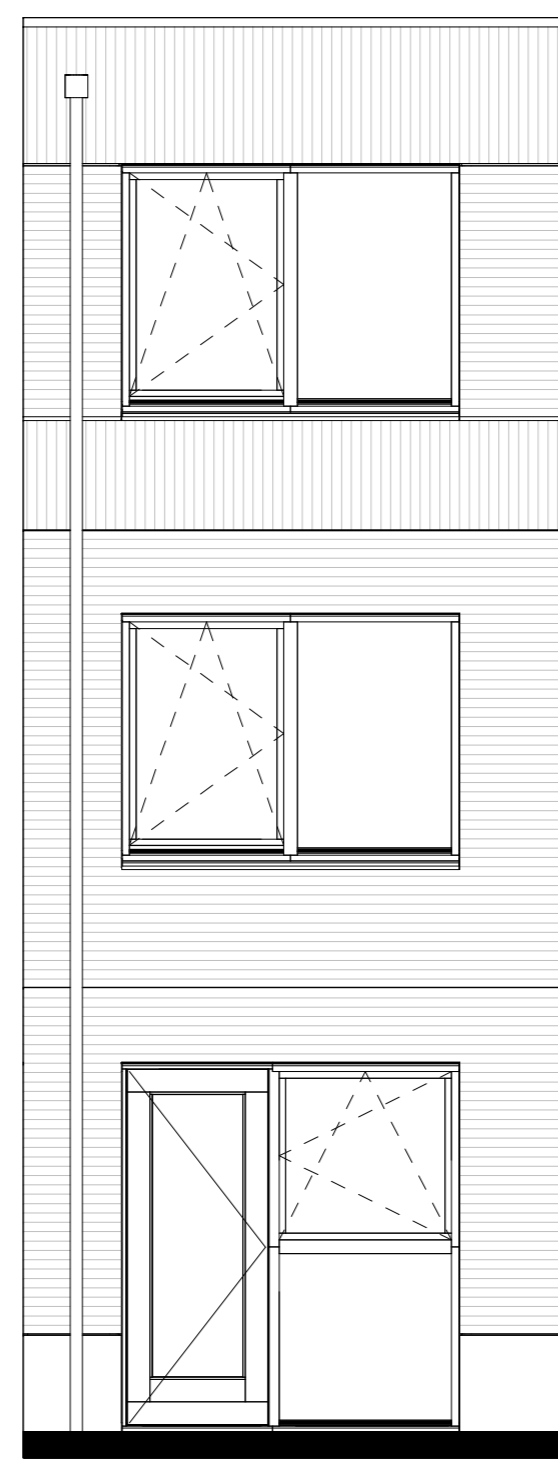

Bouwnr. 59

Voorgevel

Bouwnr. 59

Achtergevel

Doorsnede B59

Bouwnr. 59

Begane grond

Bouwnr. 59

Eerste verdieping

Bouwnr. 59

Tweede verdieping

Bouwnr. 59

Dakaanzicht

- Renvooi installaties**
- Armatuur aansluiting aan buitenzijde woning, op wand, incl. armatuur
 - ⊕ Aansluitpunt tlv armatuur op wand
 - ⊕ Centraaldoos tlv verlichting
 - ⊕ Drukknop deurbel
 - ⊕ Rookmelder, optisch op lichtnet conform NEN 2555
 - ⊕ Thermostaat
 - ⊕ Pulschakelaar, 4-voudig
 - ⊕ Pulschakelaar, 4-voudig uitgevoerd als verplaatsbare schakelaar
 - ⊕ Wandcontactdoos 1-voudig tlv sturing warmtepomp
 - ⊕ Wandcontactdoos 1-voudig met beschermingscontact
 - ⊕ Wandcontactdoos 2-voudig met beschermingscontact, waterdicht, verticaal
 - ⊕ Wandcontactdoos 2-voudig met beschermingscontact en blindplaat
 - ⊕ Wandcontactdoos 2-voudig met beschermingscontact en pulschakelaar 4-voudig
 - ⊕ Wandcontactdoos 2-voudig met beschermingscontact en 2-voudig data-aansluitpunt algemeen
 - ⊕ Wandcontactdoos 2-voudig met beschermingscontact en bedrade voorziening voor 2-voudig data-aansluitpunt, niet algemeen
 - ⊕ Buzzer tlv deurbeleging en pulschakelaar 4-voudig en wandcontactdoos 1-voudig met beschermingscontact
 - ⊕ Verdelingsrichting
 - ⊕ Centraal aardingspunt
 - ⊕ Hoofdaardpunt in meterkast
 - ⊕ Aansluitpunt 1 fase, nul en beschermingscontact
 - ⊕ Aansluitpunt 3 fase, nul en beschermingscontact met werkschakelaar tlv pv-install.
 - ⊕ Omvormer PV-installatie
 - ⊕ Opstelplaats elektrische radiator
 - ⊕ Inbouwpunt installaties
 - ⊕ Afzigpunt installaties

- Renvooi Bouwkundig**
- ⊕ HWA Herenwaterafvoer
 - ⊕ X-roof paneel
 - ⊕ X-roof paneel
 - ⊕ Entree symbool
 - ⊕ Koppelaar
 - ⊕ Veermakelaar
 - ⊕ Gevoelmakelaar

Nieuw Boekhorst

NIEUW BOEKHORST FASE 1

VERKOOPTEKENING TYPE MEIDOORN
Verkooptekening B59