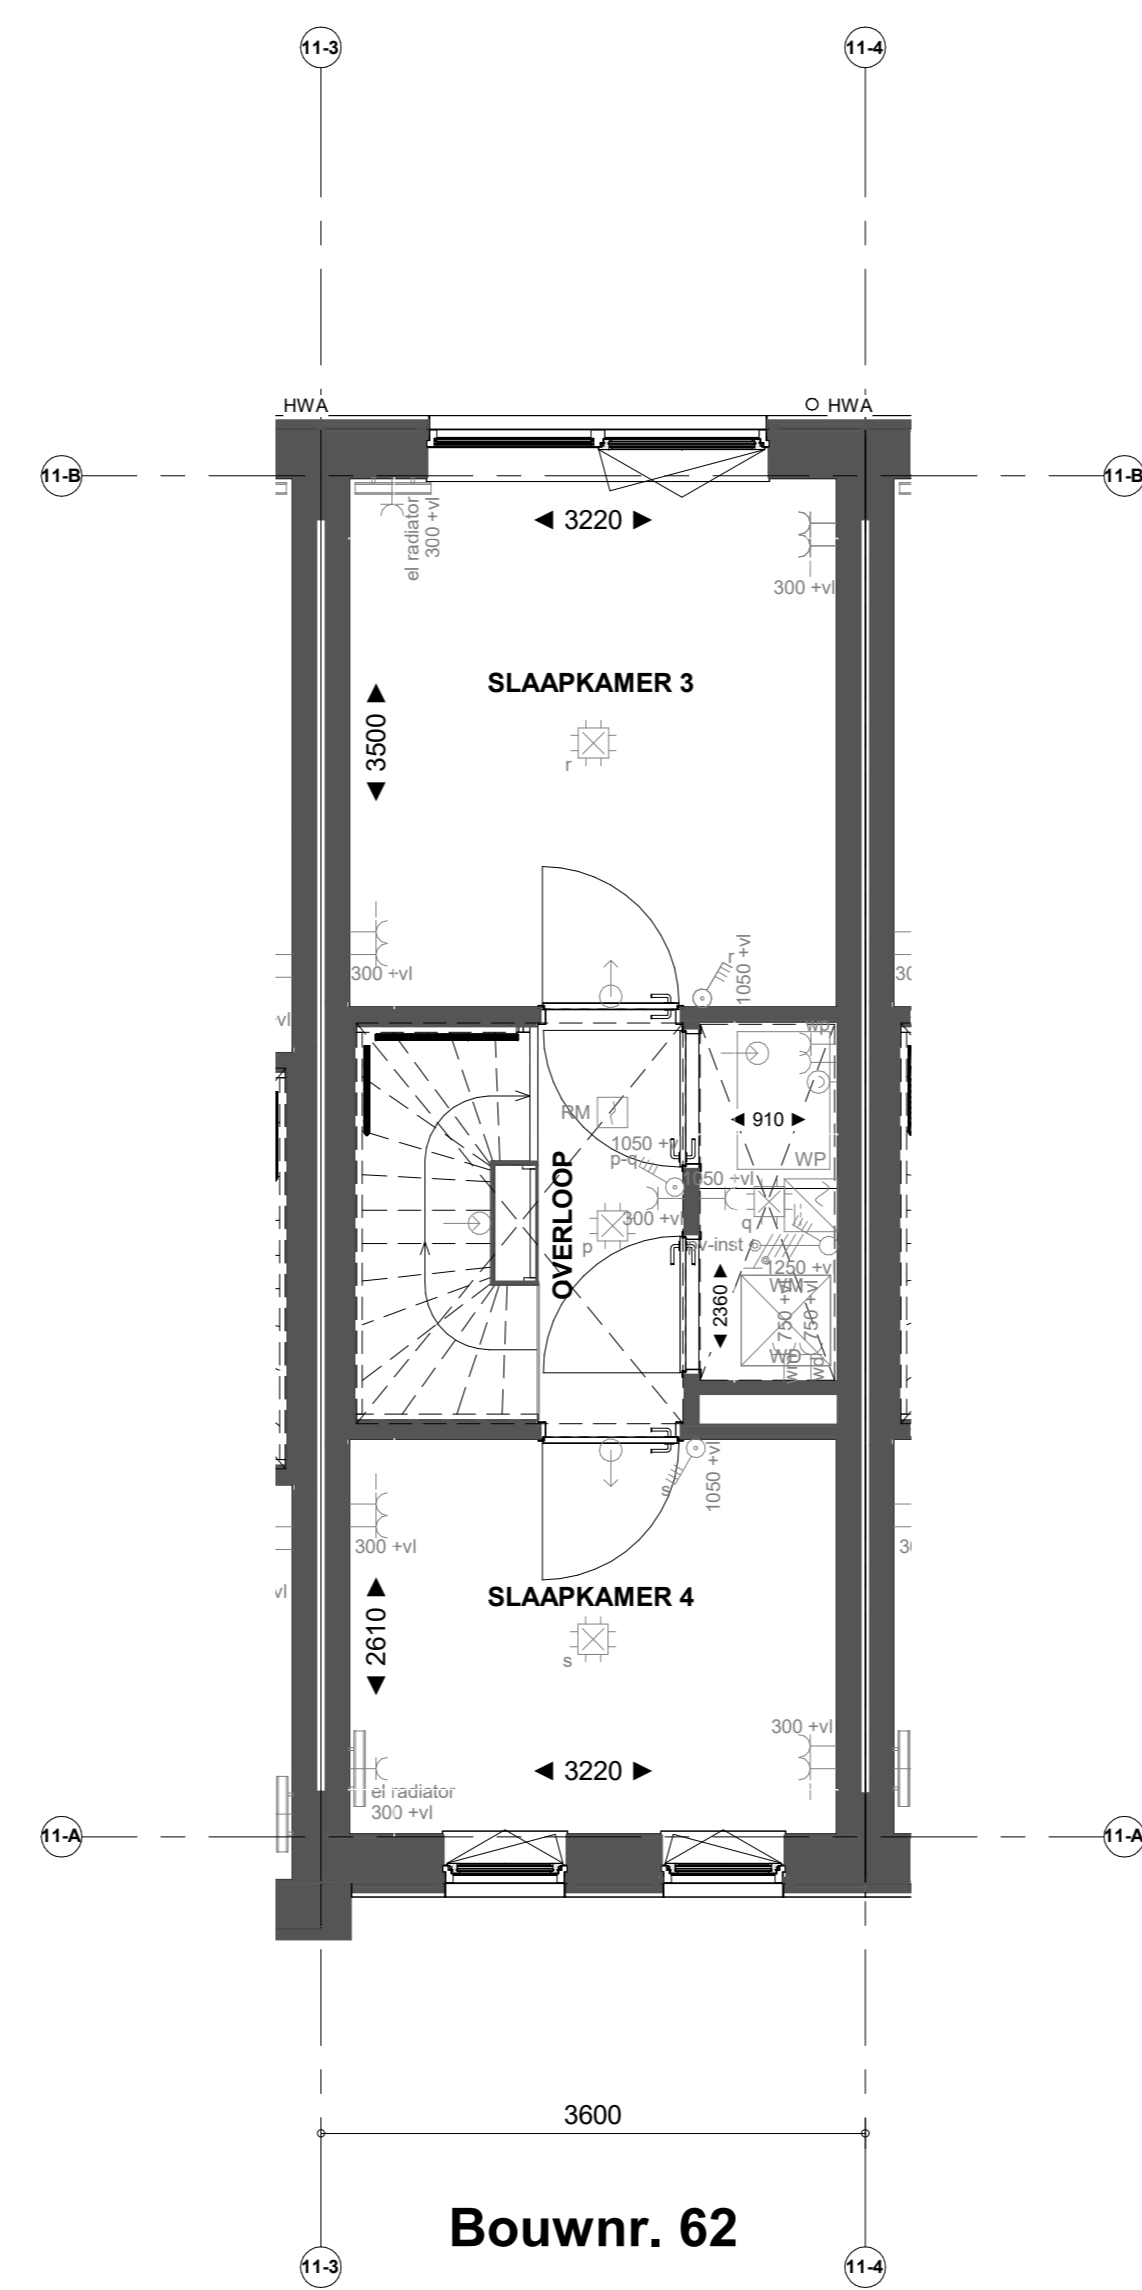

Bouwnr. 62

Tweede verdieping