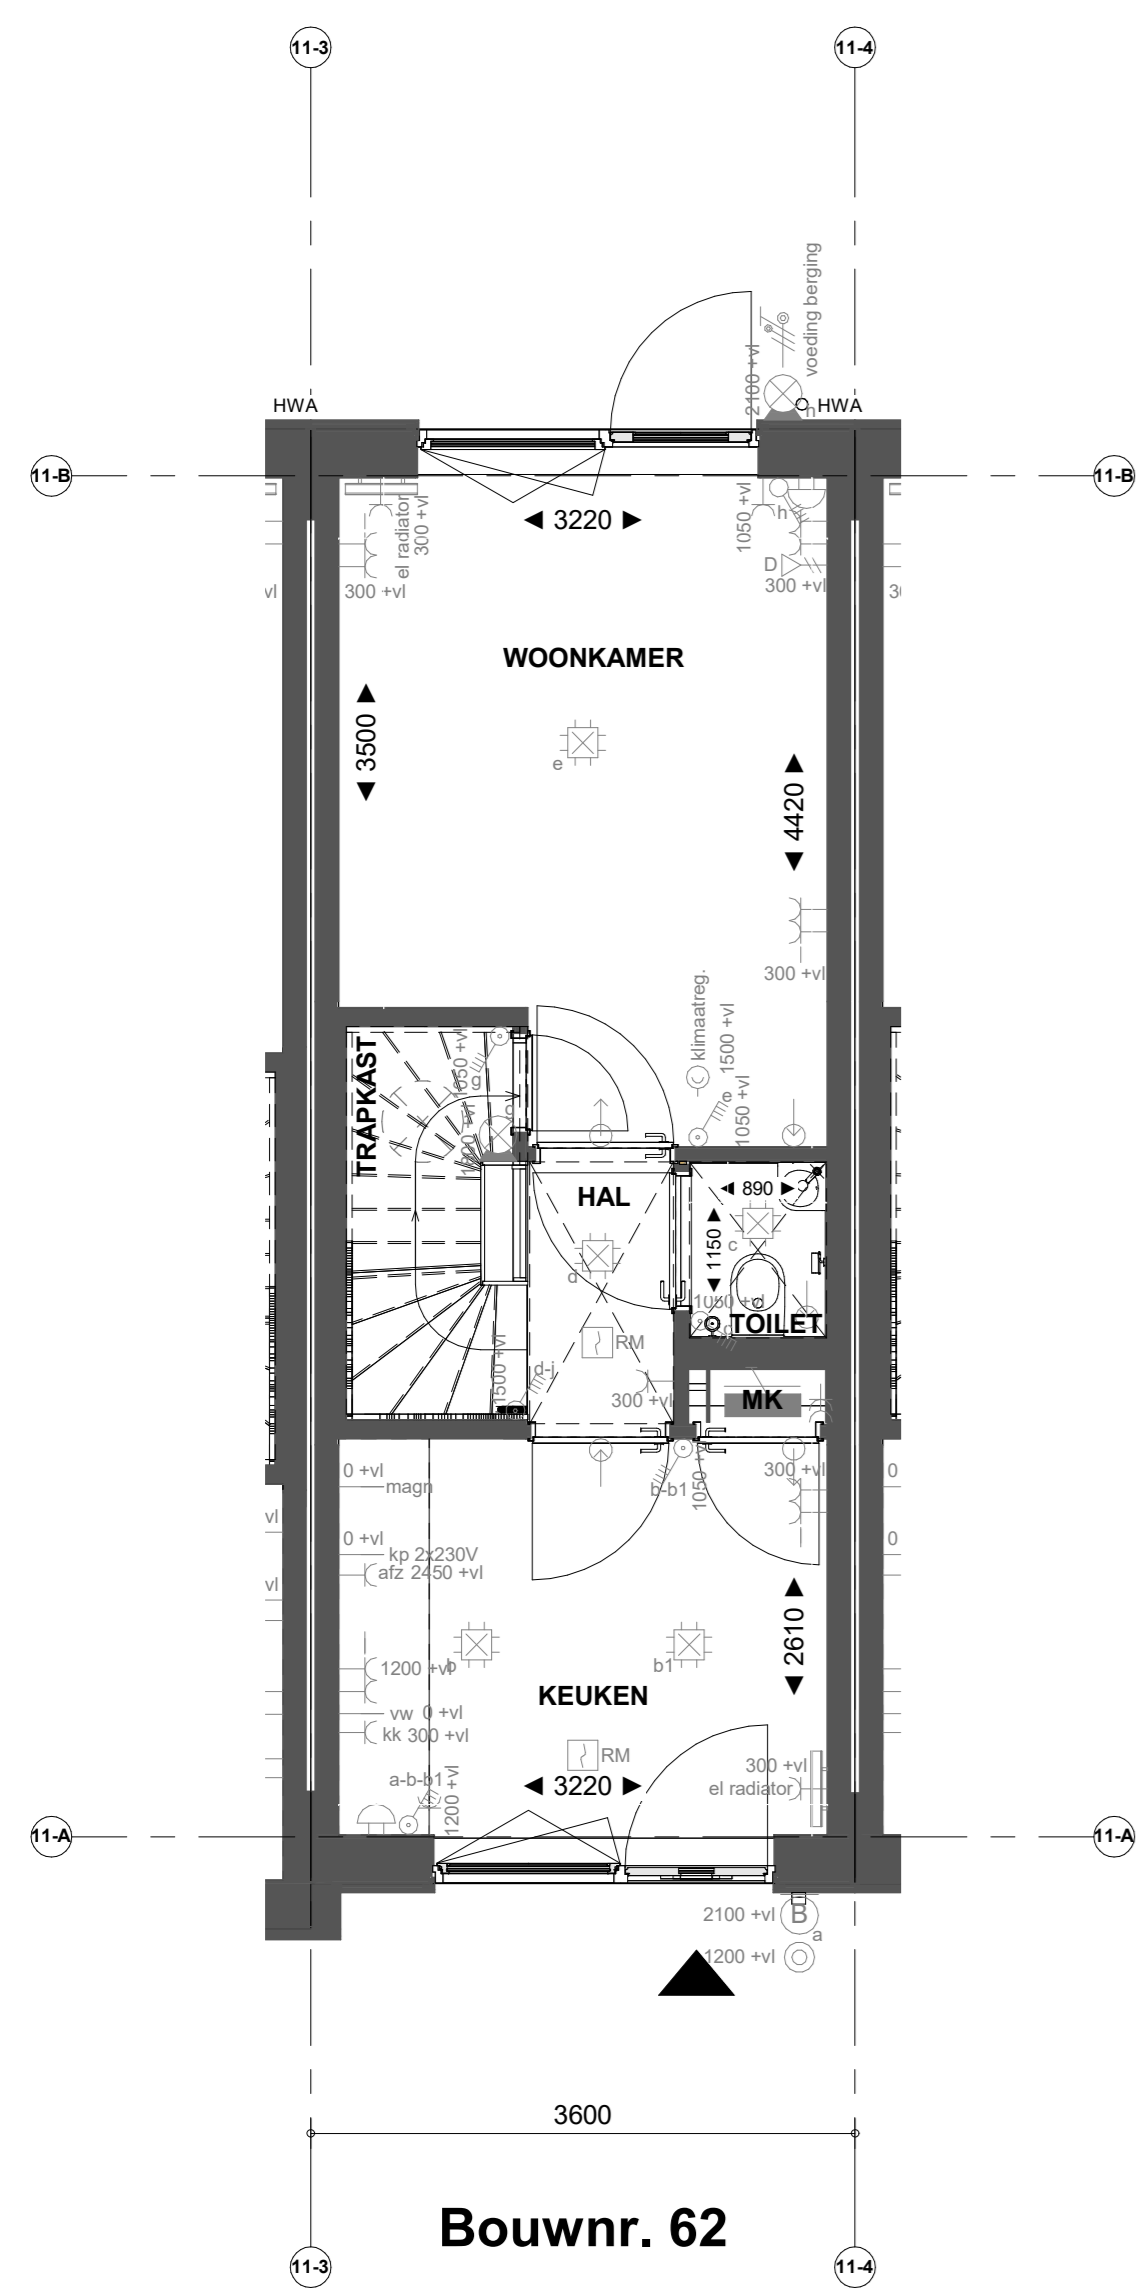

Bouwnr. 62

Voorgevel

Bouwnr. 62

Achtergevel

Doorsnede B62

Bouwnr. 62

Begane grond

Bouwnr. 62

- Renvooi Bouwkundig**
- ⊕ Kalkoortstude
  - ⊕ verlaagd plafond 2400 = vl
  - ⊕ douchehoek
  - ⊕ kanten
  - ⊕ wastafel
  - ⊕ WM = opstelplaats wasmachine
  - ⊕ WD = opstelplaats wasdroger
  - HWA Herenwaterafvoer
  - ⊕ X-roof paneel
  - ⊕ X-roof paneelnet
  - ⊕ Entree symbool
  - ⊕ Koppelaar
  - ⊕ Veermakelaar
  - ⊕ Gevoelmakelaar

**Nieuw Boekhorst**

**NIEUW BOEKHORST FASE 1**

VERKOOPTEKENING TYPE MEIDOORN  
Verkooptekening B62

Formaat: A0  
Schaal: 1:50  
Datum: 21-03-2024  
Versienummer: 1.0  
Tekeningnummer: WK-B62

www.nieuwboekhorst.nl