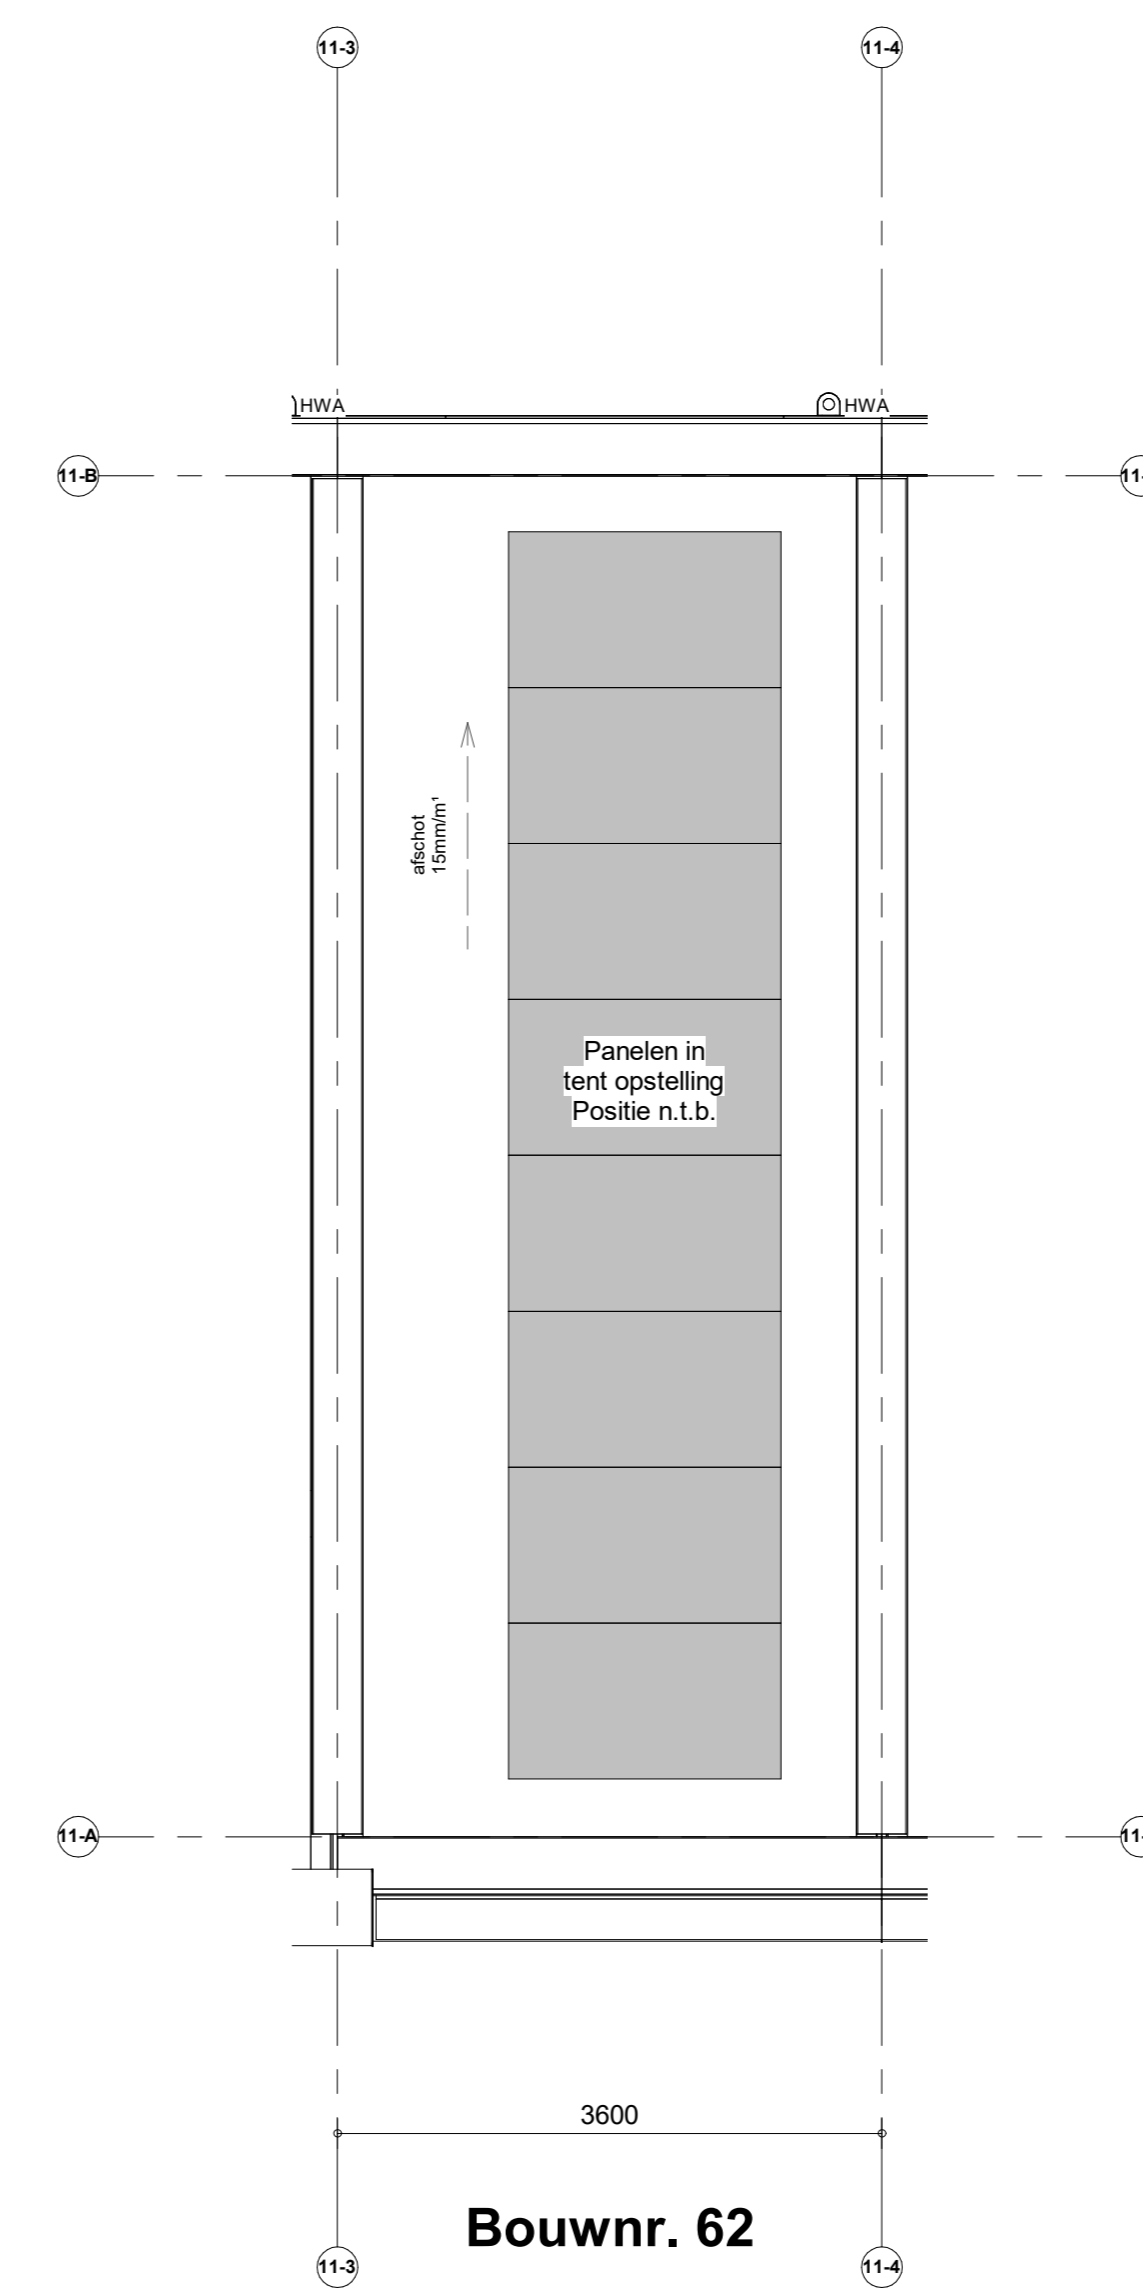

Bouwnr. 62

Dakaanzicht

1. **Renvooi installaties**
2. Armatuur aansluiting aan buitenzijde woning, op wand, incl. armatuur
   - ⊕ Aansluitpunt tlv armatuur op wand
   - ⊕ Centraaldoos tlv verlichting
   - ⊕ Drukknop deurbel
   - ⊕ Rookmelder, optisch op lichtnet conform NEN 2555
   - ⊕ Thermostaat
   - ⊕ Pulschakelaar, 4-voudig
   - ⊕ Pulschakelaar, 4-voudig uitgevoerd als verplaatsbare schakelaar
   - ⊕ Wandcontactdoos 1-voudig tlv sturing warmtepomp
   - ⊕ Wandcontactdoos 1-voudig met beschermingscontact
   - ⊕ Wandcontactdoos 2-voudig met beschermingscontact, waterdicht, verticaal
   - ⊕ Wandcontactdoos 2-voudig met beschermingscontact en blindplaat
   - ⊕ Wandcontactdoos 2-voudig met beschermingscontact en pulschakelaar 4-voudig
   - ⊕ Wandcontactdoos 2-voudig met beschermingscontact en 2-voudig data-aansluitpunt algemeen
   - ⊕ Wandcontactdoos 2-voudig met beschermingscontact en bedrade voorziening voor 2-voudig data-aansluitpunt, niet algemeen
   - ⊕ Buzzer tlv deurbeïlgnaal en pulschakelaar 4-voudig en wandcontactdoos 1-voudig met beschermingscontact
   - ⊕ Verdelingsrichting
   - ⊕ Centraal aardingspunt
   - ⊕ Hoofdaardrail in meterkast
   - ⊕ Aansluitpunt 1 fase, nul en beschermingscontact
   - ⊕ Aansluitpunt 3 fase, nul en beschermingscontact met werkschakelaar tlv pv-install.
   - ⊕ Omvormer PV-installatie
   - ⊕ Opstelplaats elektrische radiator
   - ⊕ Inbouwpunt installaties
   - ⊕ Afzuigpunt installaties

1. **Renvooi Bouwkundig**
2. ⊕ Kalkoortstude
   - ⊕ verlaagd plafond 2400 = vl
   - ⊕ douchehoek
   - ⊕ kanten
   - ⊕ wastafel
   - ⊕ WM = opstelplaats wasmachine
   - ⊕ WD = opstelplaats wasdroger
   - HWA Herenwaterafvoer
   - ⊕ X-roof paneel
   - ⊕ X-roof paneelnet
   - ⊕ Entree symbool
   - ⊕ Koppelaar
   - ⊕ Veermakelaar
   - ⊕ Gevoelmakelaar

Nieuw Boekhorst

NIEUW BOEKHORST FASE 1

VERKOOPTEKENING TYPE MEIDOORN
Verkooptekening B62

Formaat: A0
Schaal: 1:50
Datum: 21-03-2024
Versienummer: 1.0
Tekeningnummer: WK-B62

www.nieuwboekhorst.nl

heijmans