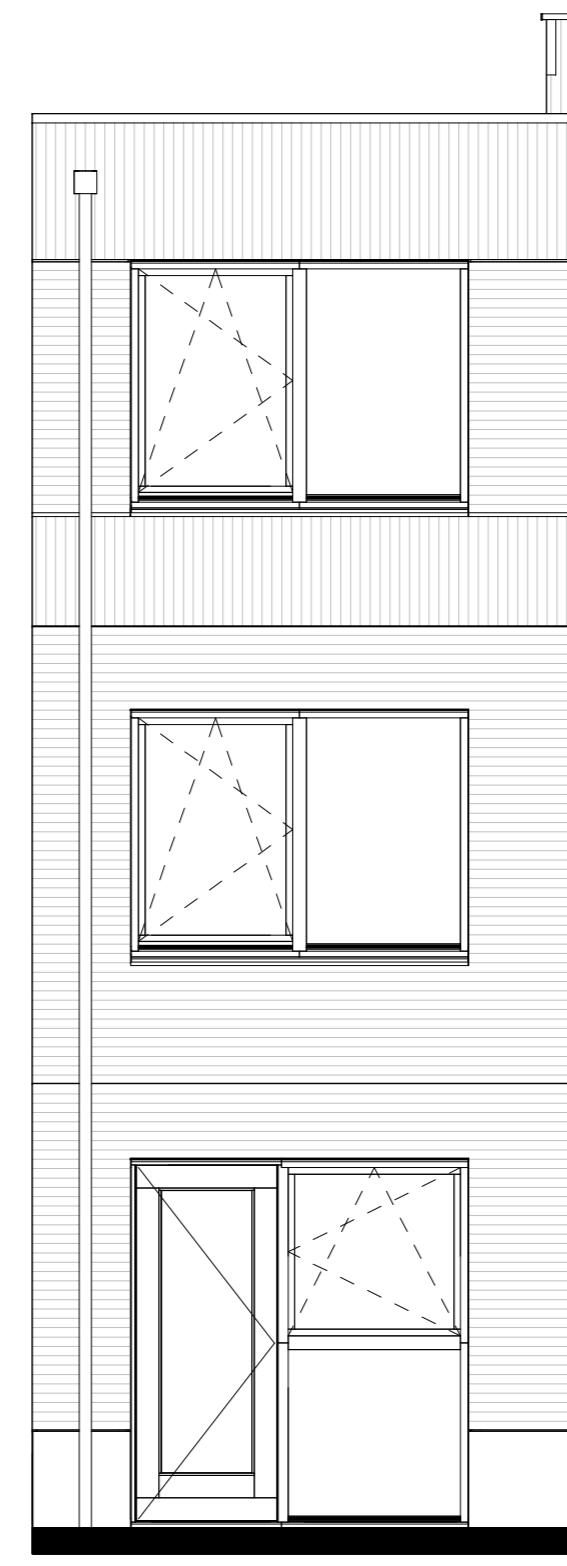

Bouwnr. 62

Voorgevel

Bouwnr. 62

Achtergevel

Doorsnede B62

Bouwnr. 62

Begane grond

Bouwnr. 62

Eerste verdieping

Bouwnr. 62

Tweede verdieping

Bouwnr. 62

Dakaanzicht

- Renvooi installaties**
- Armatuur aansluiting aan buitenzijde woning, op wand, incl. armatuur
  - ⊕ Aansluitpunt tlv armatuur op wand
  - ⊕ Centraaldoos tlv verlichting
  - ⊕ Drukknop deurbel
  - ⊕ Rookmelder, optisch op lichtnet conform NEN 2555
  - ⊕ Thermostaat
  - ⊕ Pulschakelaar, 4-voudig
  - ⊕ Pulschakelaar, 4-voudig uitgevoerd als verplaatsbare schakelaar
  - ⊕ Wandcontactdoos 1-voudig tlv sturing warmtepomp
  - ⊕ Wandcontactdoos 1-voudig met beschermingscontact
  - ⊕ Wandcontactdoos 2-voudig met beschermingscontact, waterdicht, verticaal
  - ⊕ Wandcontactdoos 2-voudig met beschermingscontact en blindplaat
  - ⊕ Wandcontactdoos 2-voudig met beschermingscontact en pulschakelaar 4-voudig
  - ⊕ Wandcontactdoos 2-voudig met beschermingscontact en 2-voudig data-aansluitpunt algemeen
  - ⊕ Wandcontactdoos 2-voudig met beschermingscontact en bedrade voorziening voor 2-voudig data-aansluitpunt, niet algemeen
  - ⊕ Buzzer tlv deurbeïlgnaal en pulschakelaar 4-voudig en wandcontactdoos 1-voudig met beschermingscontact
  - ⊕ Verdelingsrichting
  - ⊕ Centraal aardingspunt
  - ⊕ Hoofdaardrail in meterkast
  - ⊕ Aansluitpunt 1 fase, nul en beschermingscontact
  - ⊕ Aansluitpunt 3 fase, nul en beschermingscontact met werkschakelaar tlv pv-install.
  - ⊕ Omvormer PV-installatie
  - ⊕ Opstelplaats elektrische radiator
  - ⊕ Inbouwpunt installaties
  - ⊕ Afzuigpunt installaties

- Renvooi Bouwkundig**
- ⊕ Kalkoortstude
  - ⊕ verlaagd plafond 2400 = vl
  - ⊕ douchehoek
  - ⊕ kanten
  - ⊕ wastafel
  - ⊕ WM = opstelplaats wasmachine
  - ⊕ WD = opstelplaats wasdroger
  - HWA Herenwaterafvoer
  - ⊕ X-roof paneel
  - ⊕ X-roof paneelnet
  - ⊕ Entree symbool
  - ⊕ Koppelaar
  - ⊕ Veermakelaar
  - ⊕ Gevoelmakelaar