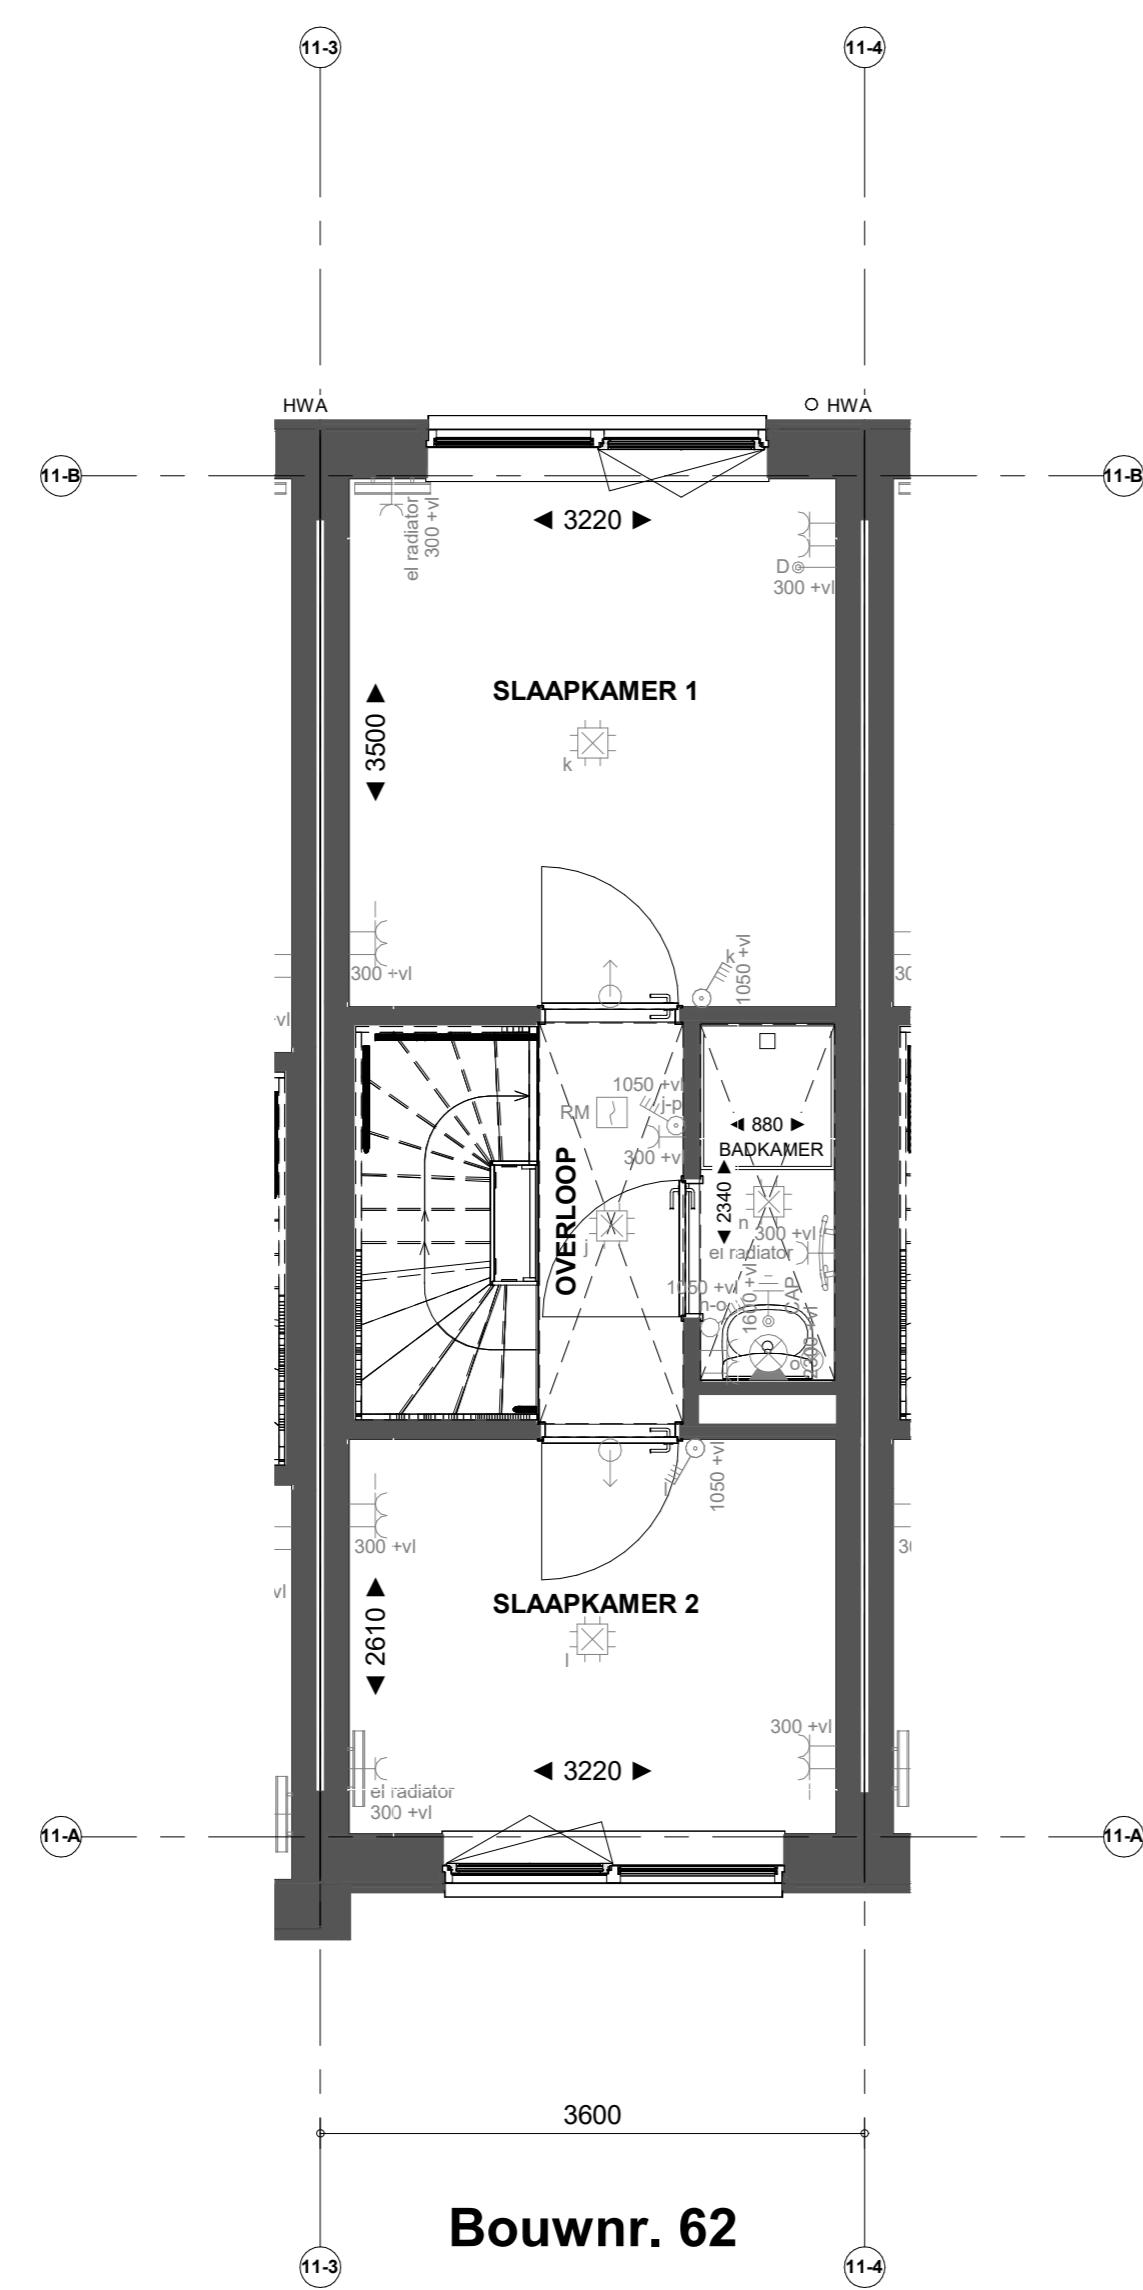

Bouwnr. 62

Voorgevel

Bouwnr. 62

Achtergevel

Doorsnede B62

Bouwnr. 62

Begane grond

Bouwnr. 62

- Renvooi Bouwkundig**
- ⊕ Kalkoortstude
  - ⊕ verlaagd plafond 2400 = vl
  - ⊕ douchehoek
  - ⊕ kanten
  - ⊕ wastafel
  - ⊕ WM = opstelplaats wasmachine
  - ⊕ WD = opstelplaats wasdroger
  - HWA Herenwaterafvoer
  - ⊕ X-roof paneel
  - ⊕ X-roof paneelnet
  - ⊕ Entree symbool
  - ⊕ Koppelaar
  - ⊕ Veermakelaar
  - ⊕ Gevoelmakelaar

**Nieuw Boekhorst**

**NIEUW BOEKHORST FASE 1**

VERKOOPTEKENING TYPE MEIDOORN  
Verkooptekening B62

Formaat: A0  
Schaal: 1:50  
Datum: 21-03-2024  
Versienummer: 1.0  
Tekeningnummer: WK-B62

www.nieuwboekhorst.nl