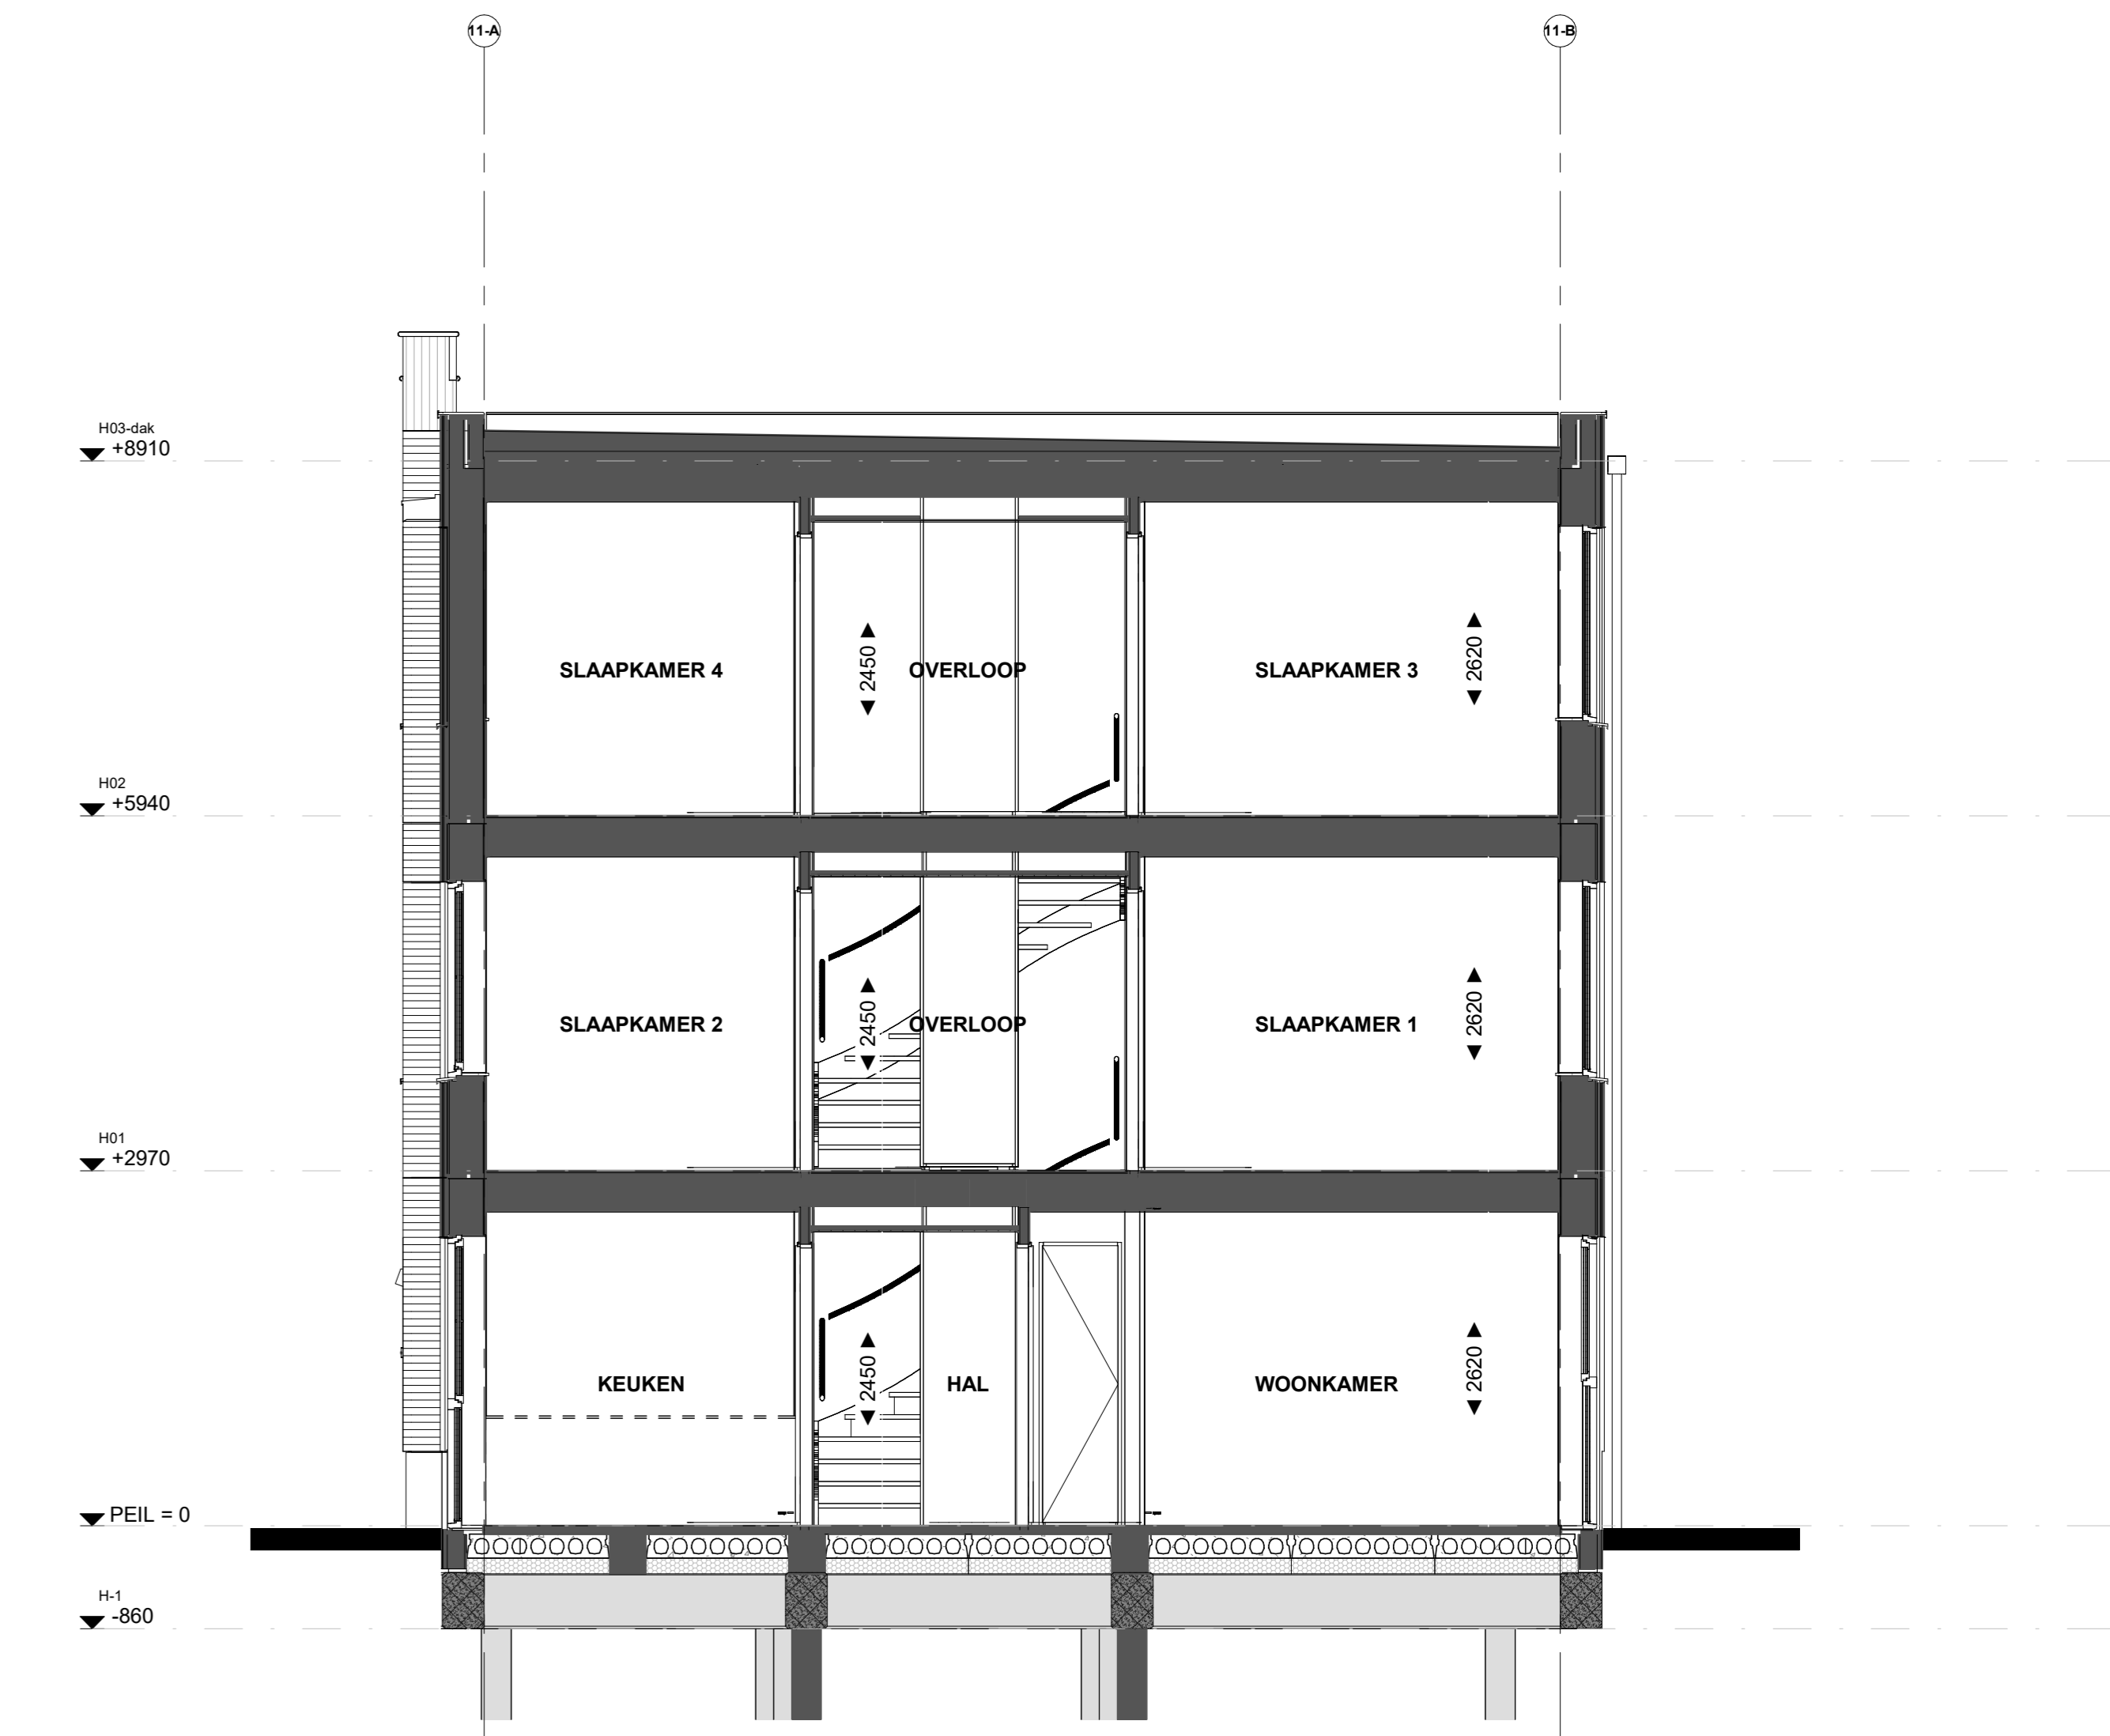

Bouwnr. 62

Voorgevel

Bouwnr. 62

Achtergevel

Doorsnede B62

Bouwnr. 62

Begane grond

Bouwnr. 62

- Renvooi Bouwkundig**
- ⊕ Kalkoortstude
  - ⊕ verlaagd plafond 2400 = vl
  - ⊕ douchehoek
  - ⊕ kanten
  - ⊕ wastafel
  - ⊕ WM = opstelplaats wasmachine
  - ⊕ WD = opstelplaats wasdroger
  - HWA Herenwaterafvoer
  - ⊕ X-roof paneel
  - ⊕ X-roof paneelnet
  - ⊕ Entree symbool
  - ⊕ Koppelaar
  - ⊕ Veermakelaar
  - ⊕ Gevoelmakelaar

**Nieuw Boekhorst**

**NIEUW BOEKHORST FASE 1**

VERKOOPTEKENING TYPE MEIDOORN  
Verkooptekening B62

Formaat: A0  
Schaal: 1:50  
Datum: 21-03-2024  
Versienummer: 1.0  
Tekeningnummer: WK-B62

www.nieuwboekhorst.nl