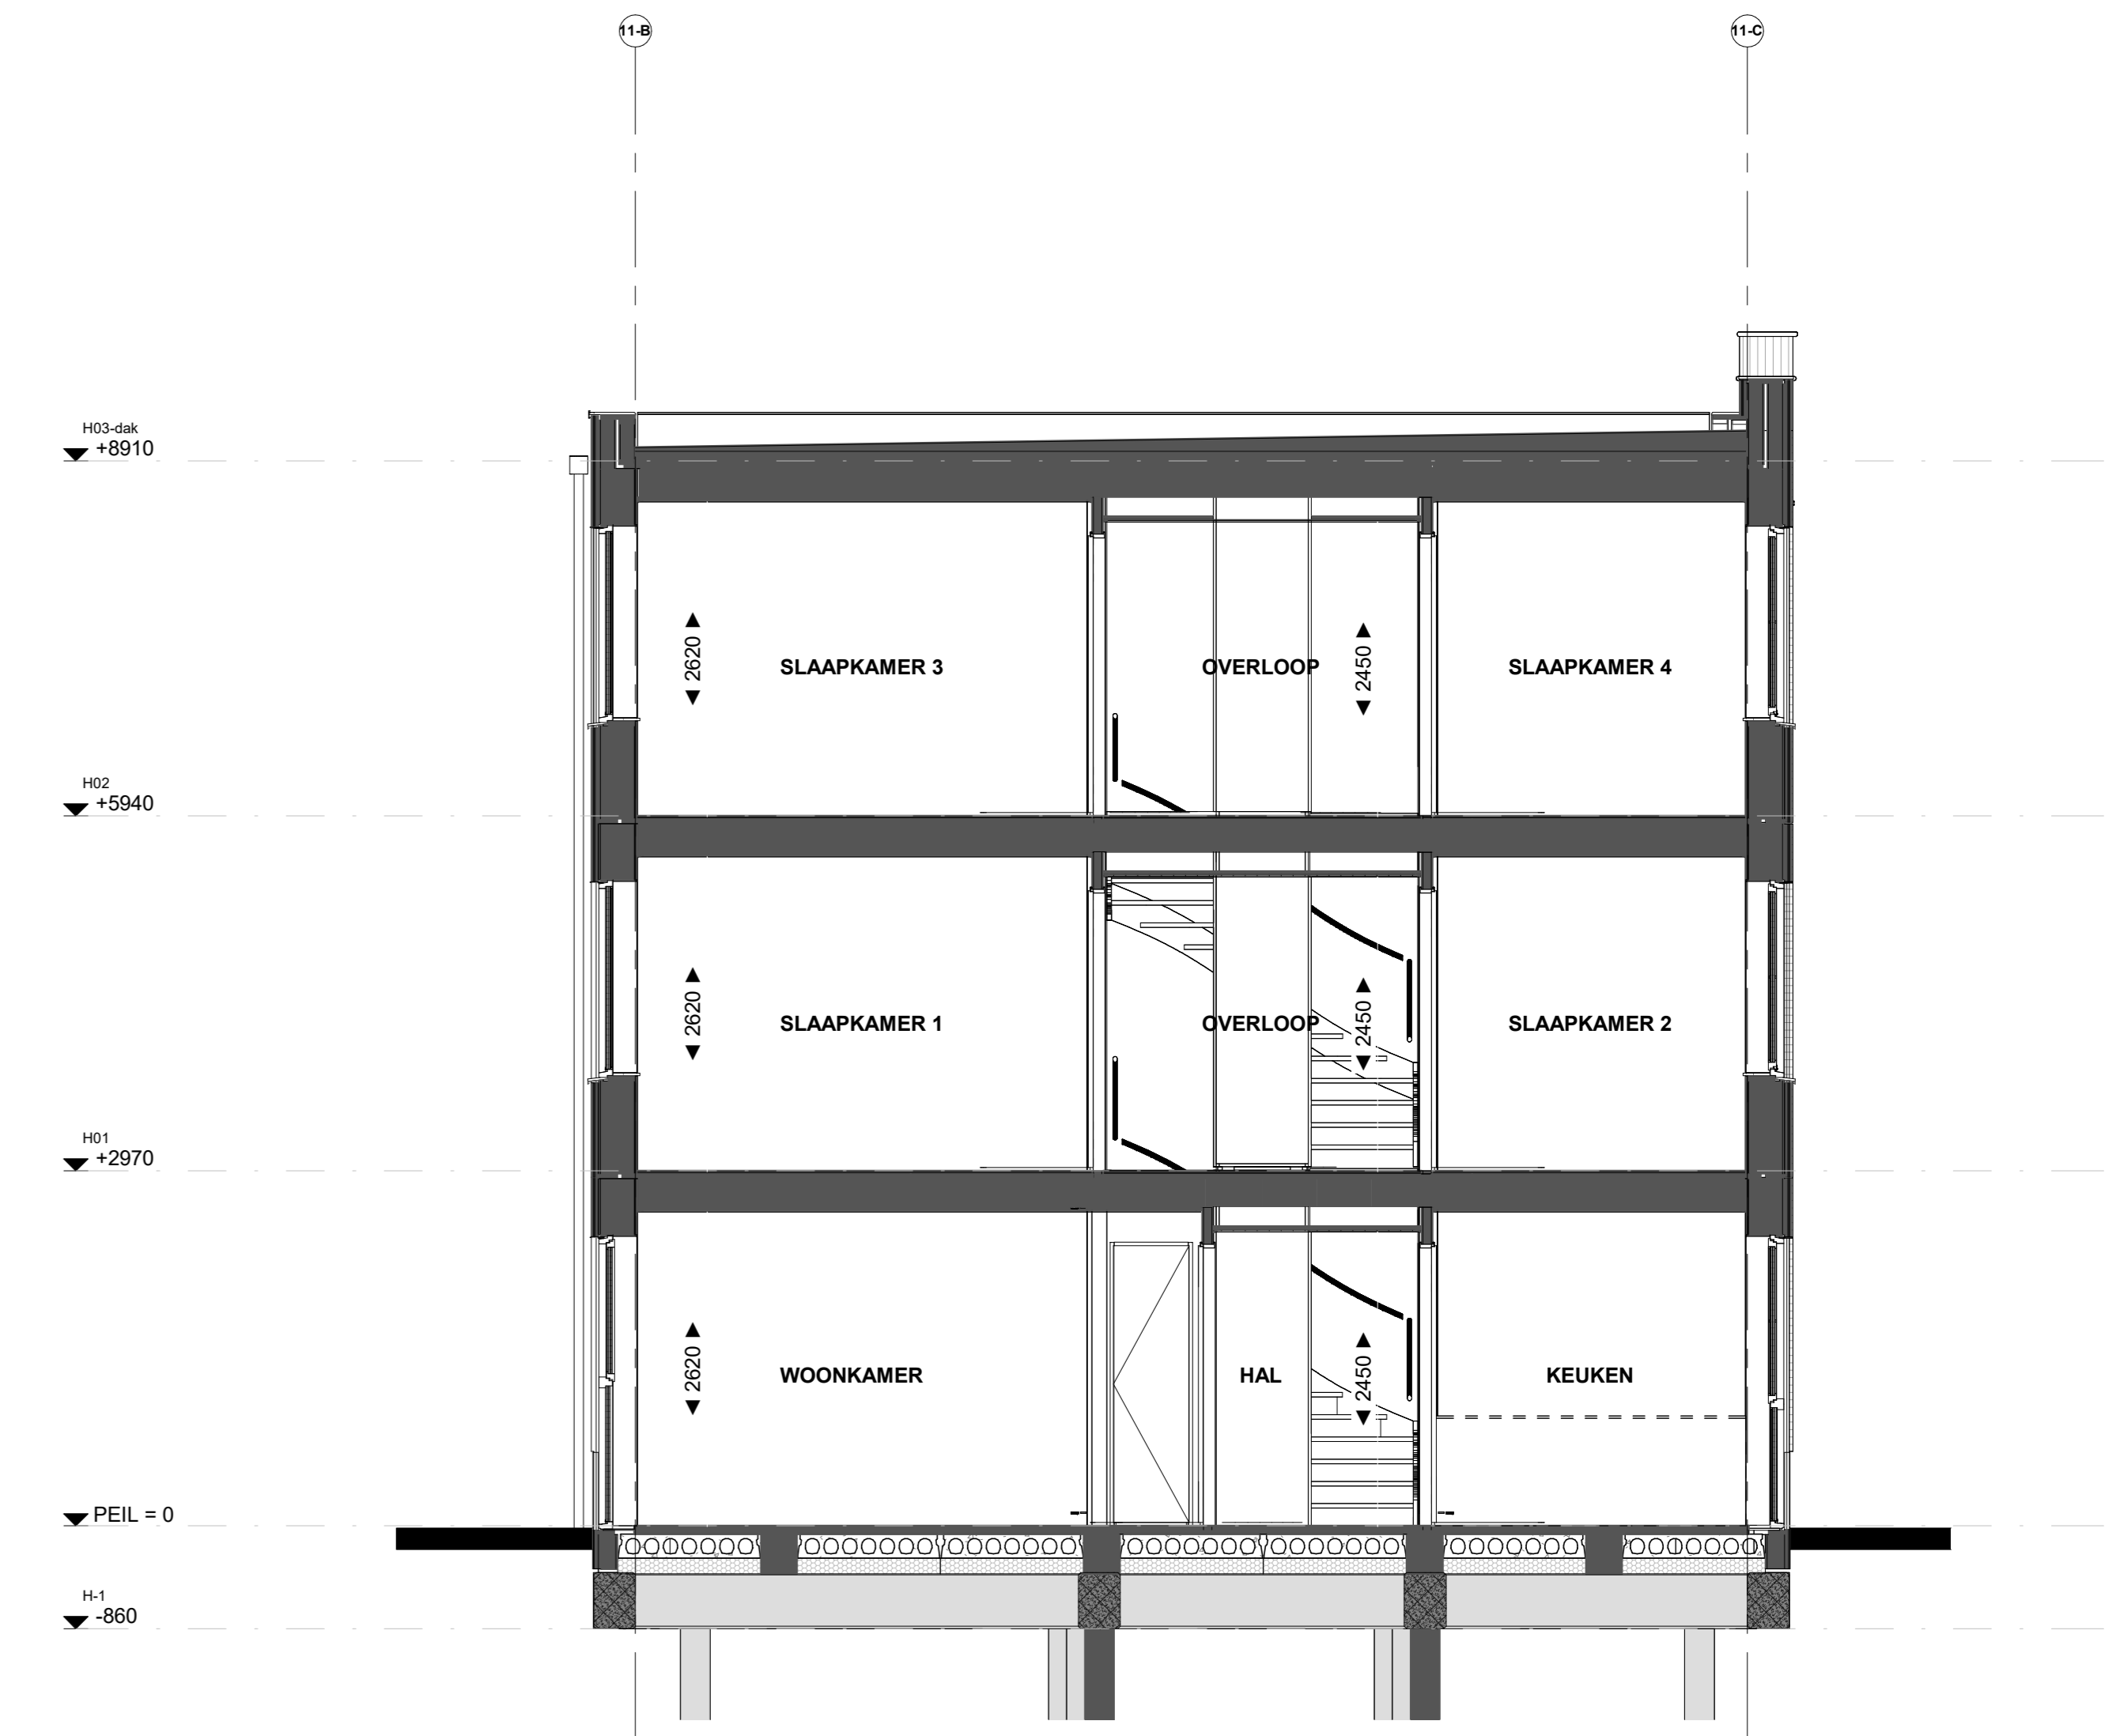

Bouwnr. 63

Voorgevel

Bouwnr. 63

Achtergevel

Doorsnede B63

Bouwnr. 63

Begane grond

Bouwnr. 63

- Renvooi Bouwkundig**
- ⊕ HWA Herenwaterafvoer
  - ⊕ X-roof paneel
  - ⊕ X-roof paneel
  - ⊕ X-roof paneel
  - ⊕ Entree symbool
  - ⊕ Koppelaar
  - ⊕ Veermeekkast
  - ⊕ Gevoelmeekkast
- \*Afwijking op de tweede verdieping onder het schuine dak, is gemeten vanaf 1500+L

**Nieuw Boekhorst**

**NIEUW BOEKHORST FASE 1**

**VERKOOPTEKENING TYPE MEIDOORN**  
Verkooptekening B63

Formaat: A0  
Schaal: 1:50  
Datum: 21-02-2024  
Versienummer: 1.0  
Tekeningnummer: WK-B63

www.nieuwboekhorst.nl