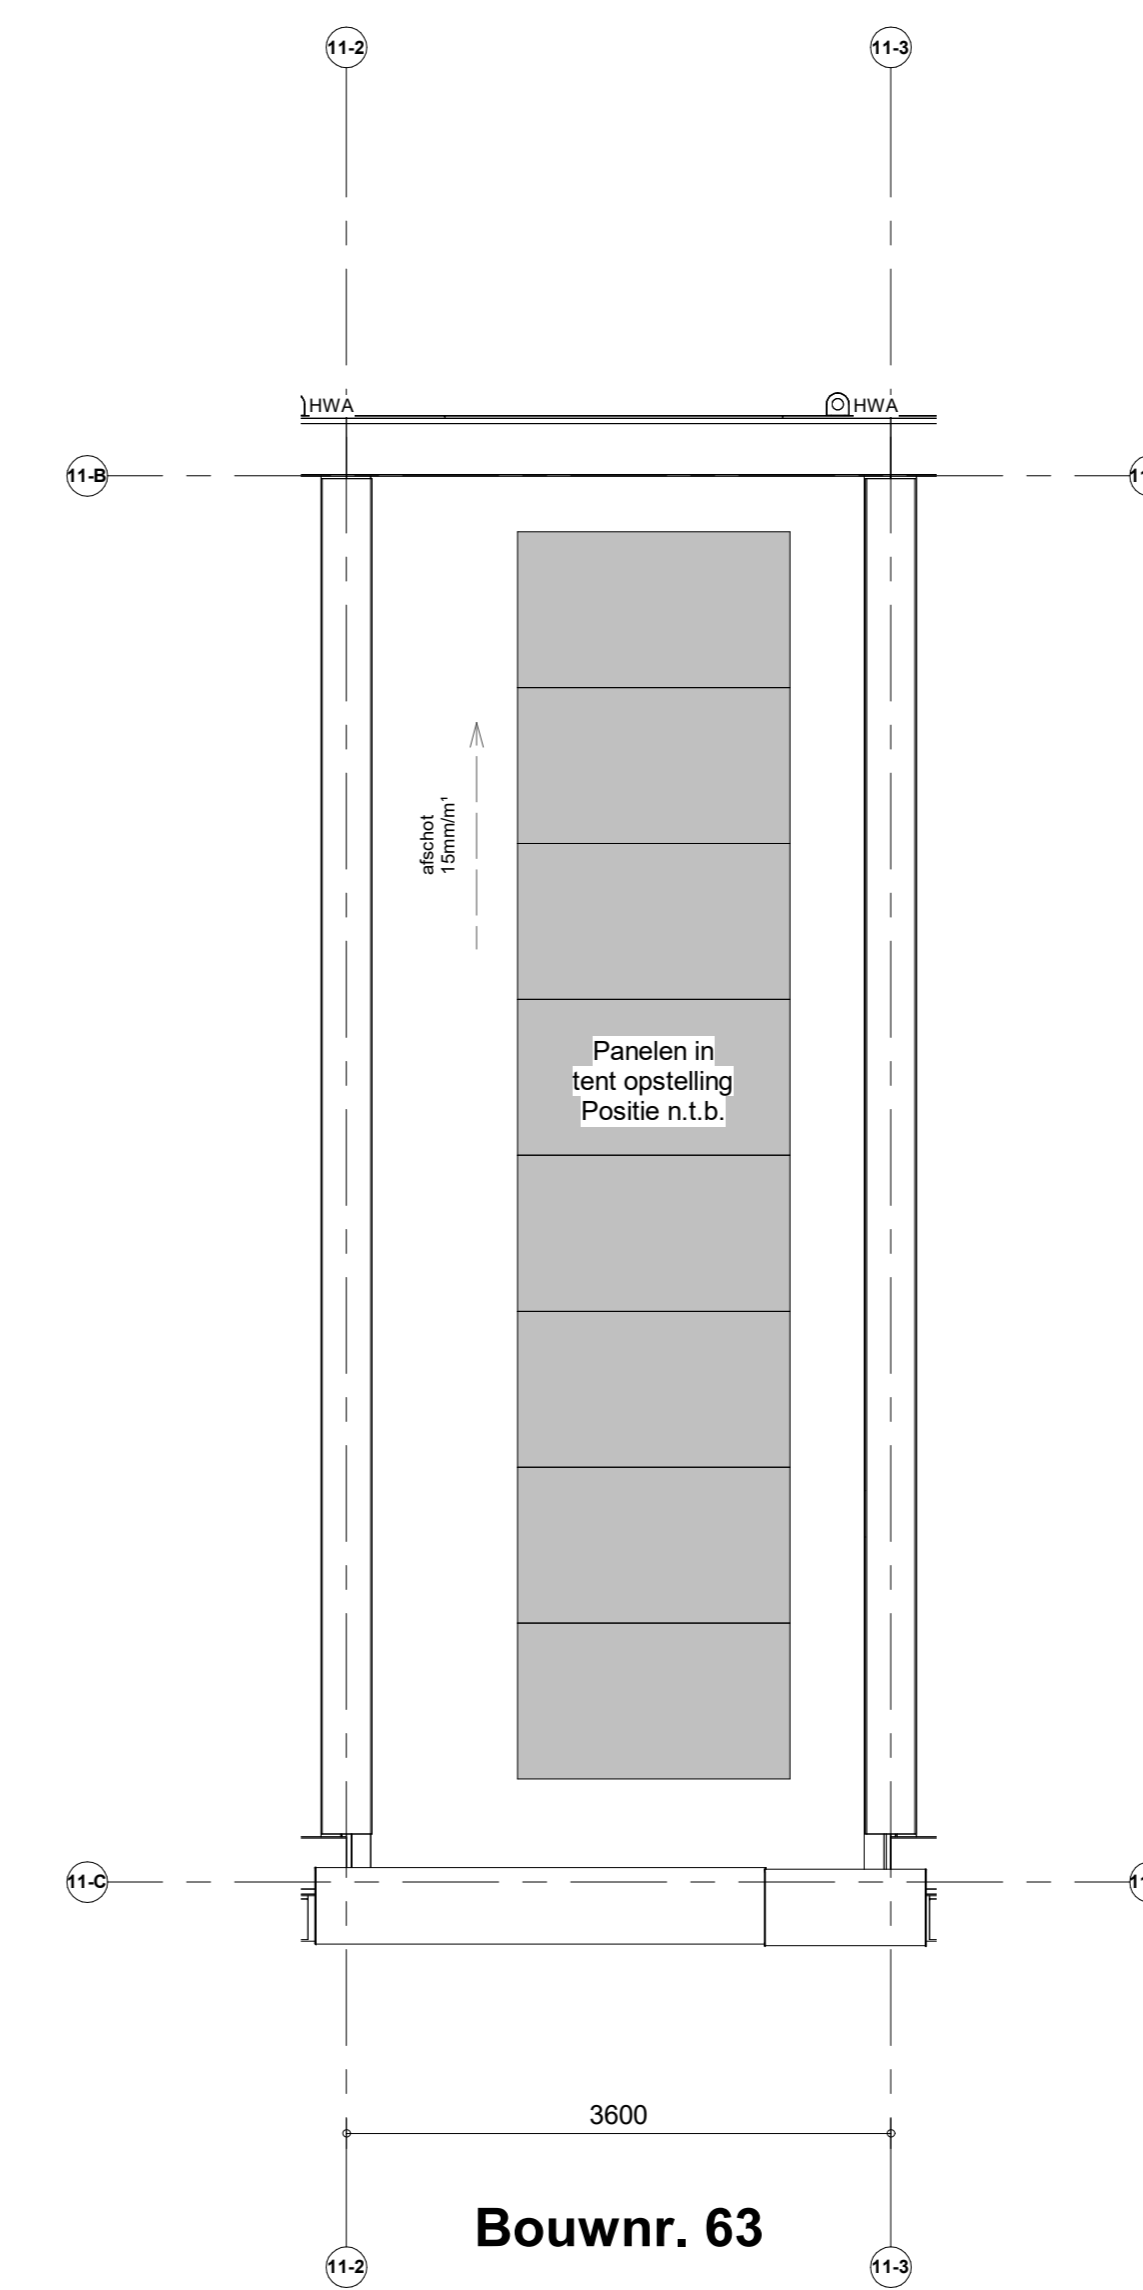

Bouwnr. 63

Dakaanzicht

1. **Renvooi installaties**
2. Armatuur aansluiting aan buitenzijde woning, op wand, incl. armatuur
   - ⊕ Aansluitpunt tlv armatuur op wand
   - ⊕ Centraaldoos tlv verlichting
   - ⊕ Drukknop deurbel
   - ⊕ Rookmelder, optisch op lichtnet conform NEN 2555
   - ⊕ Thermostaat
   - ⊕ Pulschakelaar, 4-voudig
   - ⊕ Pulschakelaar, 4-voudig uitgevoerd als verplaatsbare schakelaar
   - ⊕ Wandcontactdoos 1-voudig tlv sturing warmtepomp
   - ⊕ Wandcontactdoos 1-voudig met beschermingscontact
   - ⊕ Wandcontactdoos 2-voudig met beschermingscontact, waterdicht, verticaal
   - ⊕ Wandcontactdoos 2-voudig met beschermingscontact en blindplaat
   - ⊕ Wandcontactdoos 2-voudig met beschermingscontact en pulschakelaar 4-voudig
   - ⊕ Wandcontactdoos 2-voudig met beschermingscontact en 2-voudig data-aansluitpunt afgemonteerd
   - ⊕ Wandcontactdoos 2-voudig met beschermingscontact en bedrade voorziening voor 2-voudig data-aansluitpunt, niet afgemonteerd
   - ⊕ Buzzer tlv deurbel signaal en pulschakelaar 4-voudig en wandcontactdoos 1-voudig met beschermingscontact
   - ⊕ Verdelinrichting
   - ⊕ Centraal aandrijfpunt
   - ⊕ Hoofdaandrijv in meterkast
   - ⊕ Aansluitpunt 1 fase, nul en beschermingscontact
   - ⊕ Aansluitpunt 3 fase, nul en beschermingscontact met werkschakelaar tlv pv-install.
   - ⊕ Omvormer PV-installatie
   - ⊕ Opstelpaats elektrische radiator
   - ⊕ Inbouwspuit installaties
   - ⊕ Afzuigpunt installaties

1. **Renvooi Bouwkundig**
2. ⊕ HWA Herenwaterafvoer
   - ⊕ X-roof paneel
   - ⊕ X-roof paneel
   - ⊕ X-roof paneel
   - ⊕ Entree symbool
   - ⊕ Koppelaar
   - ⊕ Veermeekkast
   - ⊕ Gevoelmeekkast
3. *Afwijking op de tweede verdieping onder het schuine dak, is gemeten vanaf 1500+L

Nieuw Boekhorst

NIEUW BOEKHORST FASE 1

VERKOOPTEKENING TYPE MEIDOORN
Verkooptekening B63

Formaat: A0
Schaal: 1:50
Datum: 21-02-2024
Versienummer: 1.0
Tekeningnummer: WK-B63

www.nieuwboekhorst.nl

HEIJMANS