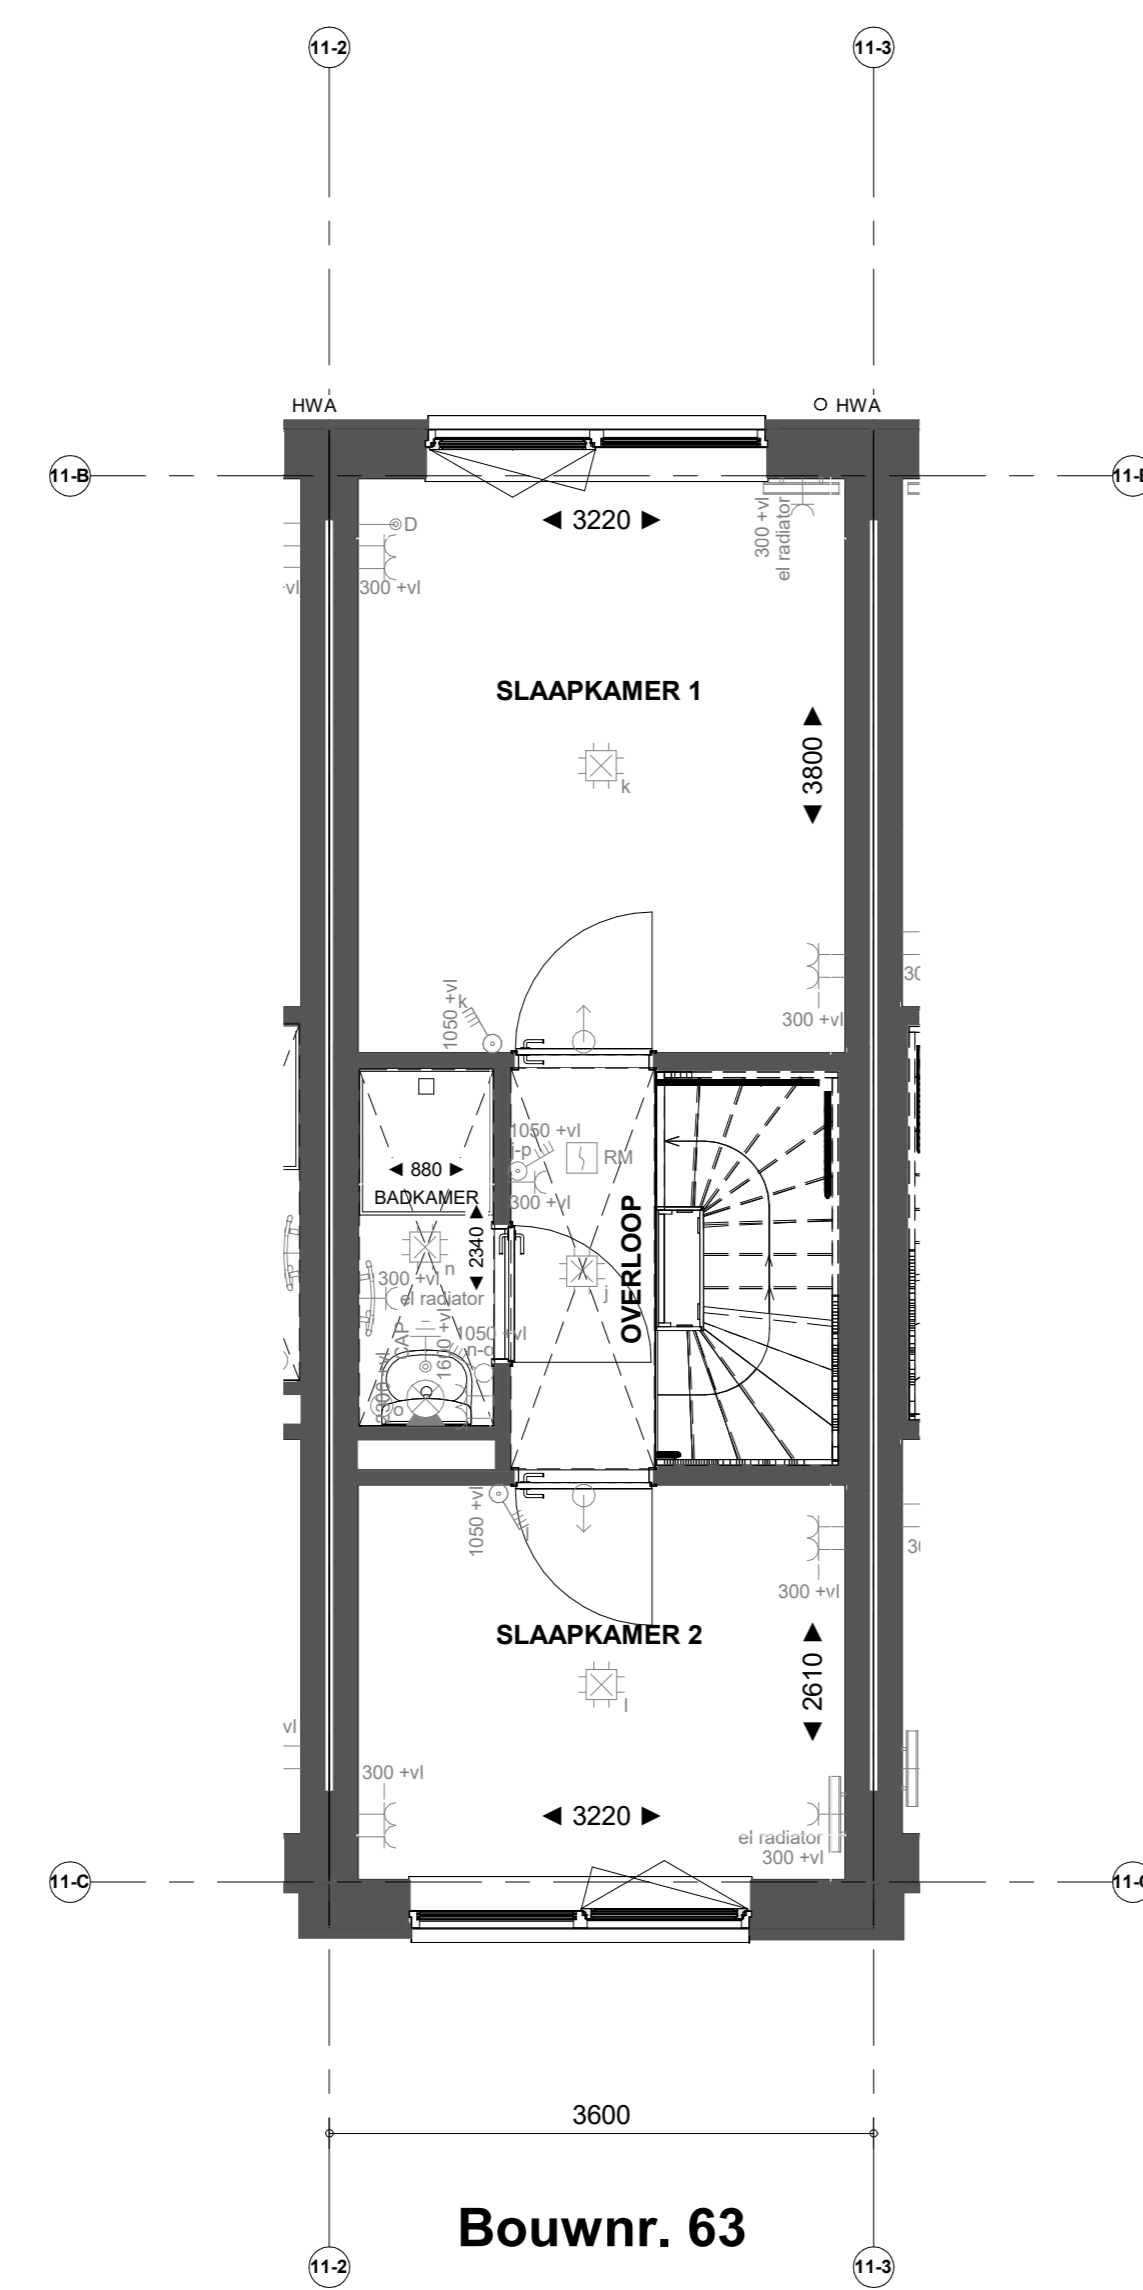

Bouwnr. 63

Voorgevel

Bouwnr. 63

Achtergevel

Doorsnede B63

Bouwnr. 63

Begane grond

Bouwnr. 63

- Renvooi Bouwkundig**
- ⊕ HWA Herenwaterafvoer
  - ⊕ X-roof paneel
  - ⊕ X-roof paneel
  - ⊕ X-roof paneel
  - ⊕ Entree symbool
  - ⊕ Koppelaar
  - ⊕ Veermeekkast
  - ⊕ Gevoelmeekkast
- \*Afwijking op de tweede verdieping onder het schuine dak, is gemeten vanaf 1500+L

**Nieuw Boekhorst**

**NIEUW BOEKHORST FASE 1**

**VERKOOPTEKENING TYPE MEIDOORN**  
Verkooptekening B63

Formaat: A0  
Schaal: 1:50  
Datum: 21-02-2024  
Versienummer: 1.0  
Tekeningnummer: WK-B63

www.nieuwboekhorst.nl