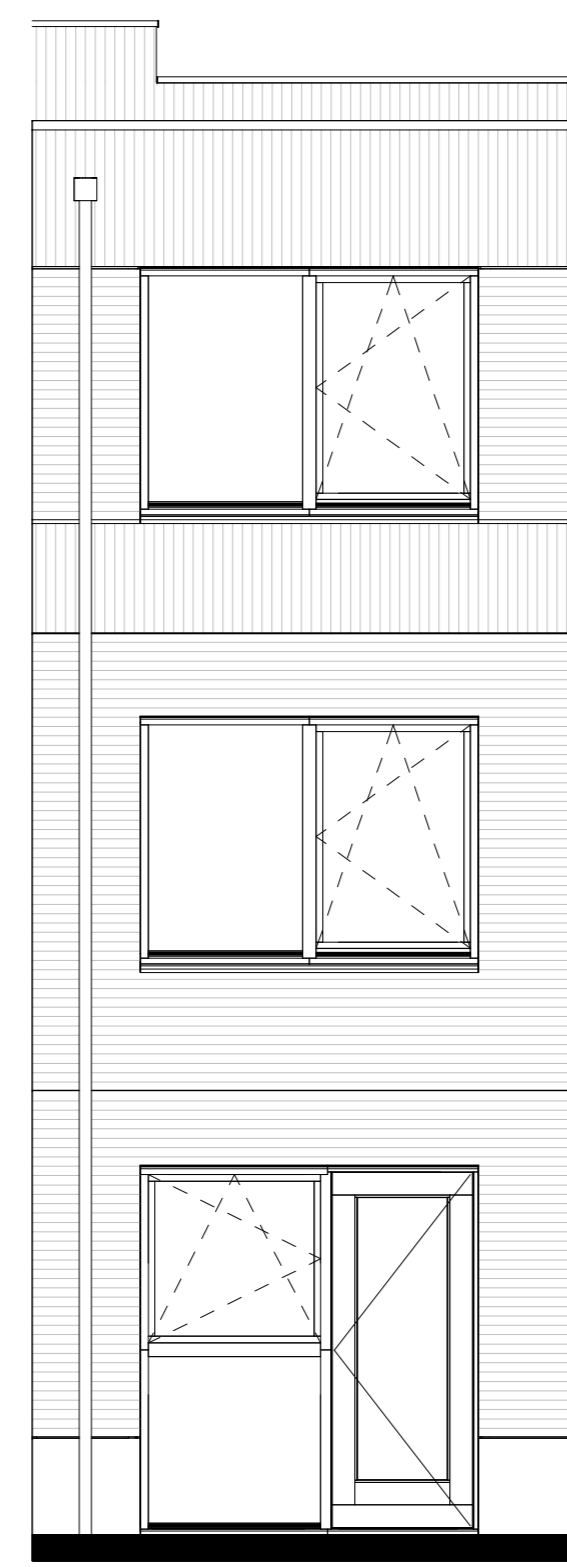

Bouwnr. 63

Voorgevel

Bouwnr. 63

Achtergevel

Doorsnede B63

Bouwnr. 63

Begane grond

Bouwnr. 63

Eerste verdieping

Bouwnr. 63

Tweede verdieping

Bouwnr. 63

Dakaanzicht

- Renvooi installaties**
- Armatuur aansluiting aan buitenzijde woning, op wand, incl. armatuur
  - ⊕ Aansluitpunt tlv armatuur op wand
  - ⊕ Centraaldoos tlv verlichting
  - ⊕ Drukknop deurbel
  - ⊕ Rookmelder, optisch op lichtnet conform NEN 2555
  - ⊕ Thermostaat
  - ⊕ Pulschakelaar, 4-voudig
  - ⊕ Pulschakelaar, 4-voudig uitgevoerd als verplaatsbare schakelaar
  - ⊕ Wandcontactdoos 1-voudig tlv sturing warmtepomp
  - ⊕ Wandcontactdoos 1-voudig met beschermingscontact
  - ⊕ Wandcontactdoos 2-voudig met beschermingscontact, waterdicht, verticaal
  - ⊕ Wandcontactdoos 2-voudig met beschermingscontact en blindplaat
  - ⊕ Wandcontactdoos 2-voudig met beschermingscontact en pulschakelaar 4-voudig
  - ⊕ Wandcontactdoos 2-voudig met beschermingscontact en 2-voudig data-aansluitpunt afgemonteerd
  - ⊕ Wandcontactdoos 2-voudig met beschermingscontact en bedrade voorziening voor 2-voudig data-aansluitpunt, niet afgemonteerd
  - ⊕ Buzzer tlv deurbel signaal en pulschakelaar 4-voudig en wandcontactdoos 1-voudig met beschermingscontact
  - ⊕ Verdelinrichting
  - ⊕ Centraal aandrijfpunt
  - ⊕ Hoofdaandrijv in meterkast
  - ⊕ Aansluitpunt 1 fase, nul en beschermingscontact
  - ⊕ Aansluitpunt 3 fase, nul en beschermingscontact met werkschakelaar tlv pv-install.
  - ⊕ Omvormer PV-installatie
  - ⊕ Opstelpaats elektrische radiator
  - ⊕ Inbouwspuit installaties
  - ⊕ Afzuigpunt installaties

- Renvooi Bouwkundig**
- ⊕ HWA Herenwaterafvoer
  - ⊕ X-roof paneel
  - ⊕ X-roof paneel
  - ⊕ X-roof paneel
  - ⊕ Entree symbool
  - ⊕ Koppelaar
  - ⊕ Veermeekkast
  - ⊕ Gevoelmeekkast
- \*Afwijking op de tweede verdieping onder het schuine dak, is gemeten vanaf 1500+L