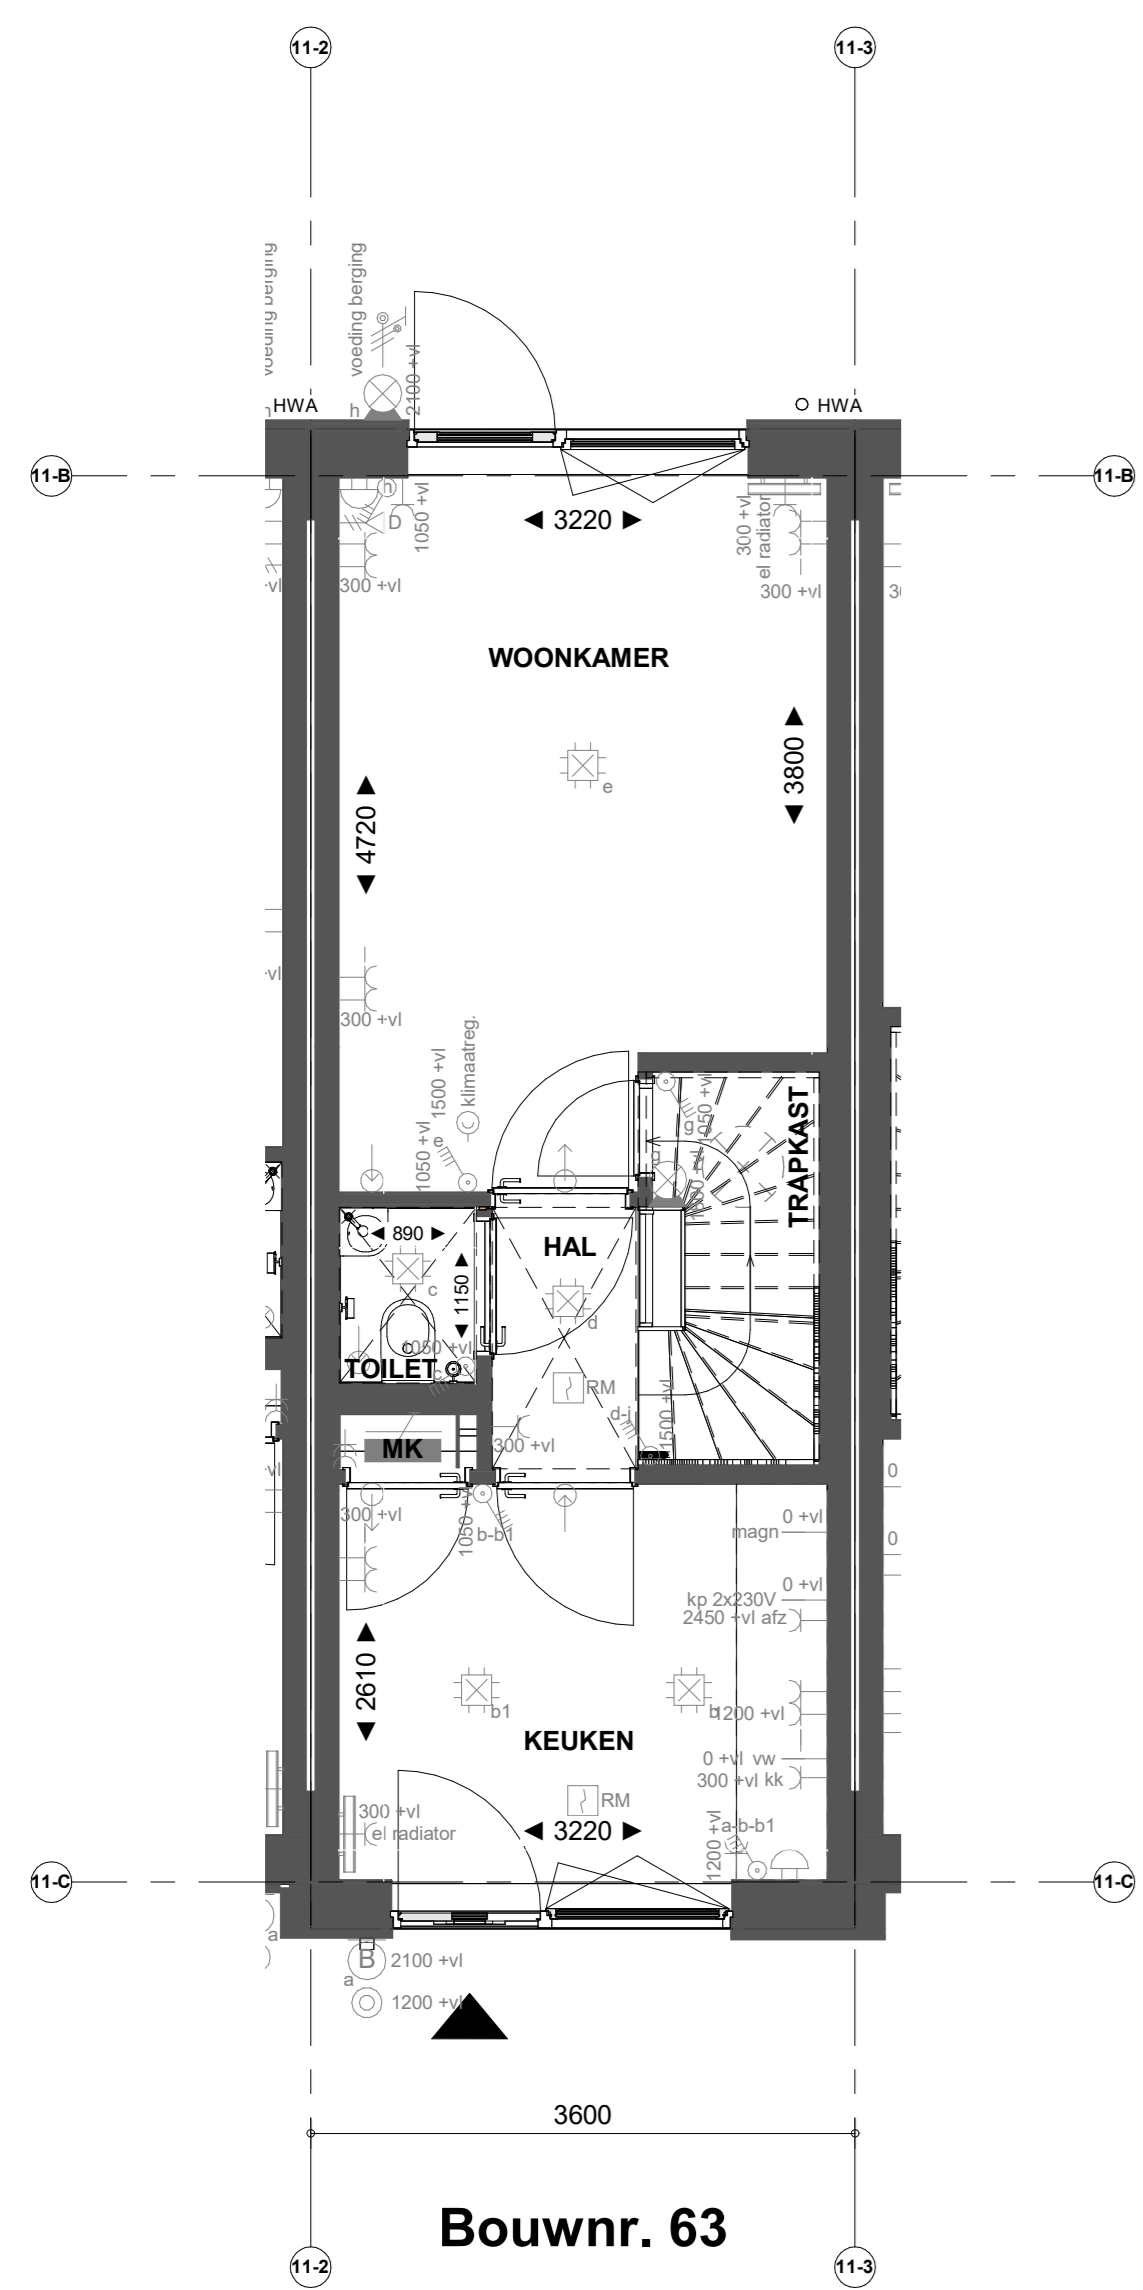

Bouwnr. 63

Voorgevel

Bouwnr. 63

Achtergevel

Doorsnede B63

Bouwnr. 63

Begane grond

Bouwnr. 63

- Renvooi Bouwkundig**
- ⊕ HWA Herenwaterafvoer
  - ⊕ X-roof paneel
  - ⊕ X-roof paneel
  - ⊕ X-roof paneel
  - ⊕ Entree symbool
  - ⊕ Koppelaar
  - ⊕ Veermeekkast
  - ⊕ Gevoelmeekkast
- \*Afwijking op de tweede verdieping onder het schuine dak, is gemeten vanaf 1500+L

**Nieuw Boekhorst**

**NIEUW BOEKHORST FASE 1**

**VERKOOPTEKENING TYPE MEIDOORN**  
Verkooptekening B63

Formaat: A0  
Schaal: 1:50  
Datum: 21-02-2024  
Versienummer: 1.0  
Tekeningnummer: WK-B63

www.nieuwboekhorst.nl