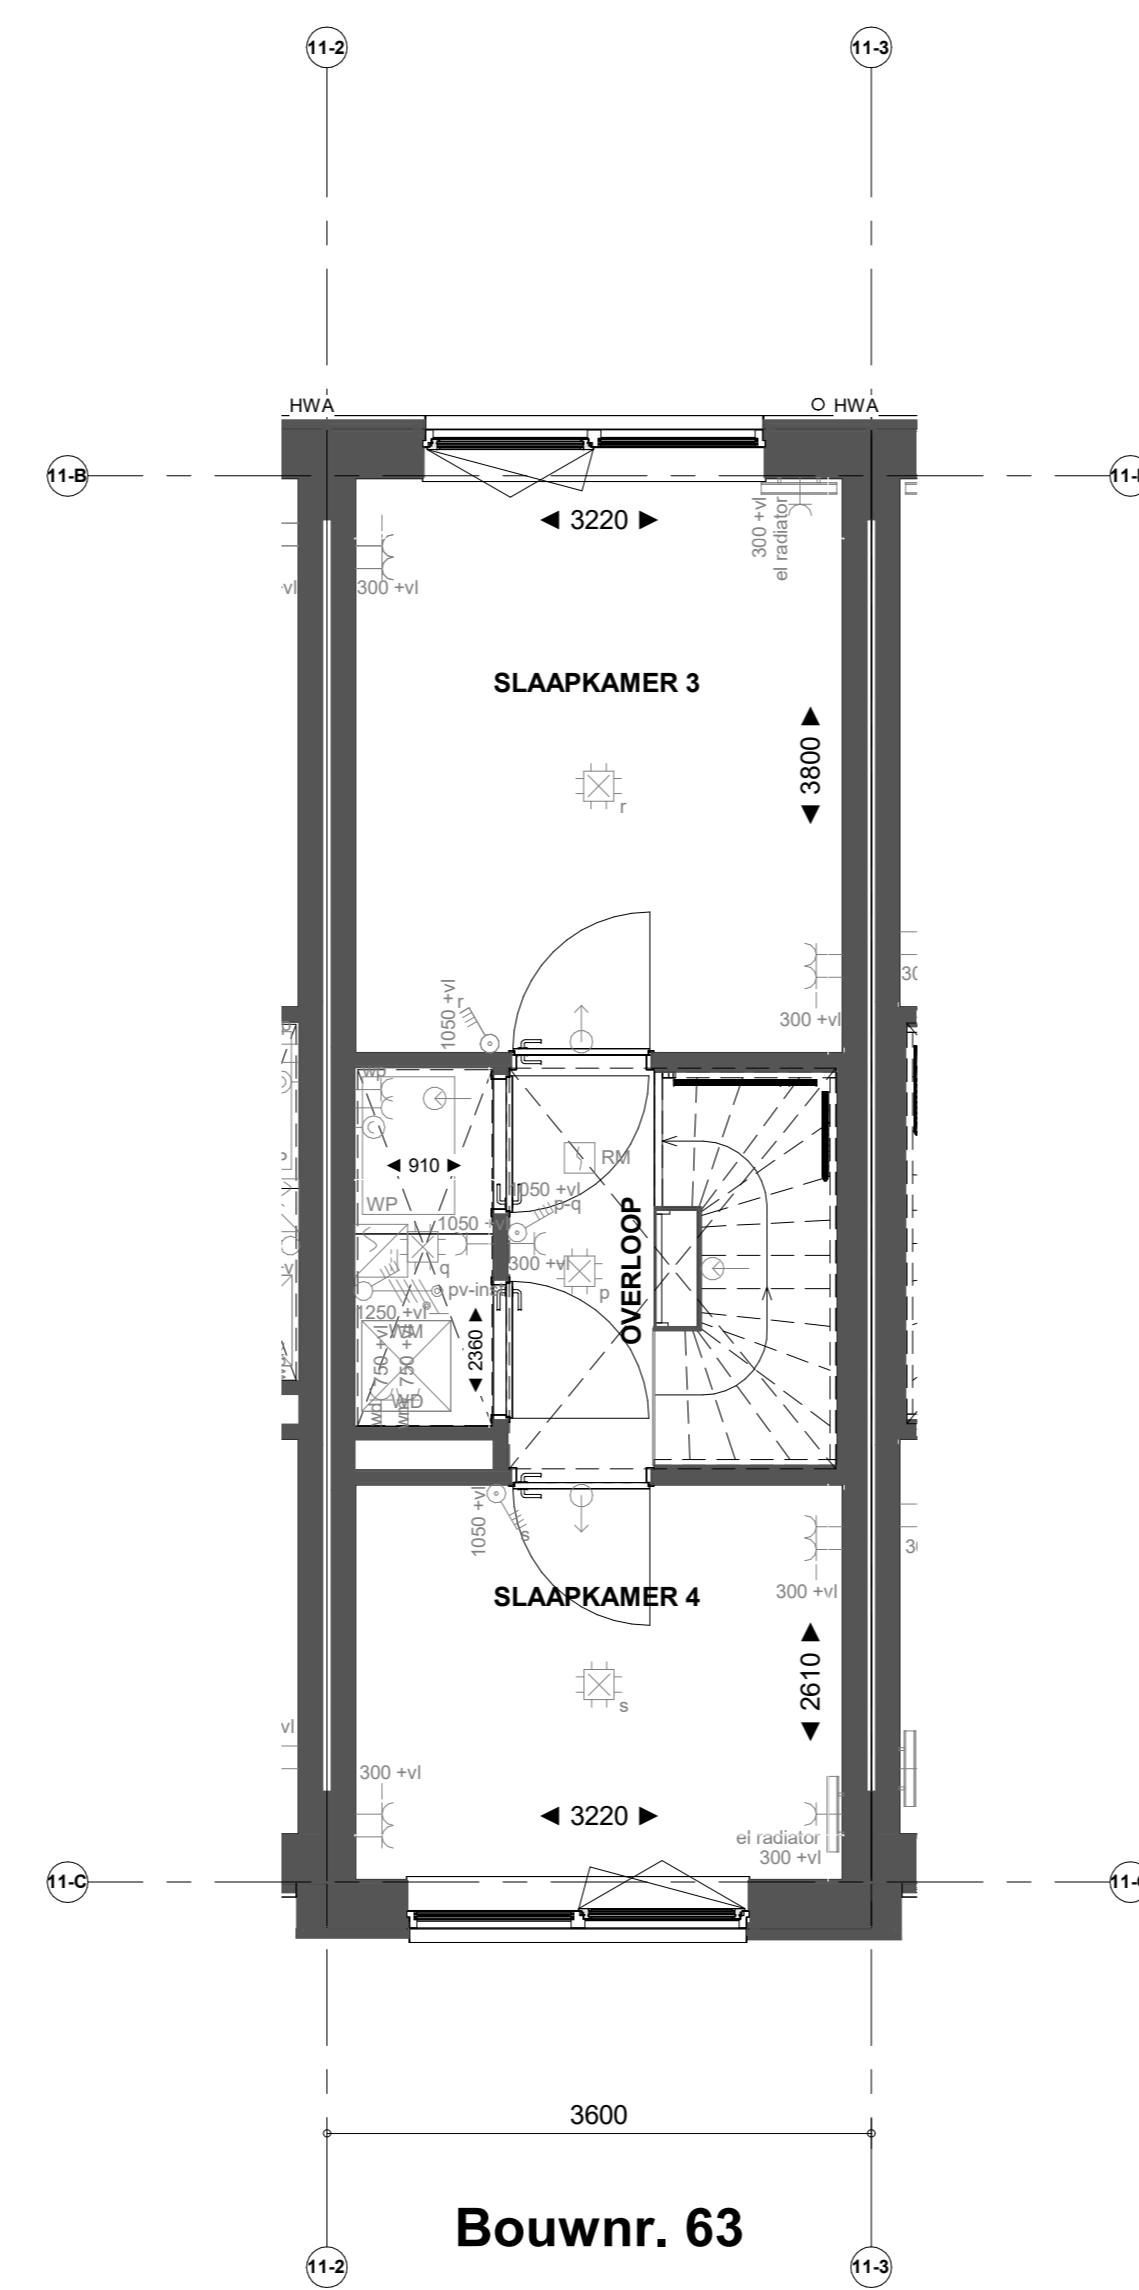

Bouwnr. 63

Tweede verdieping