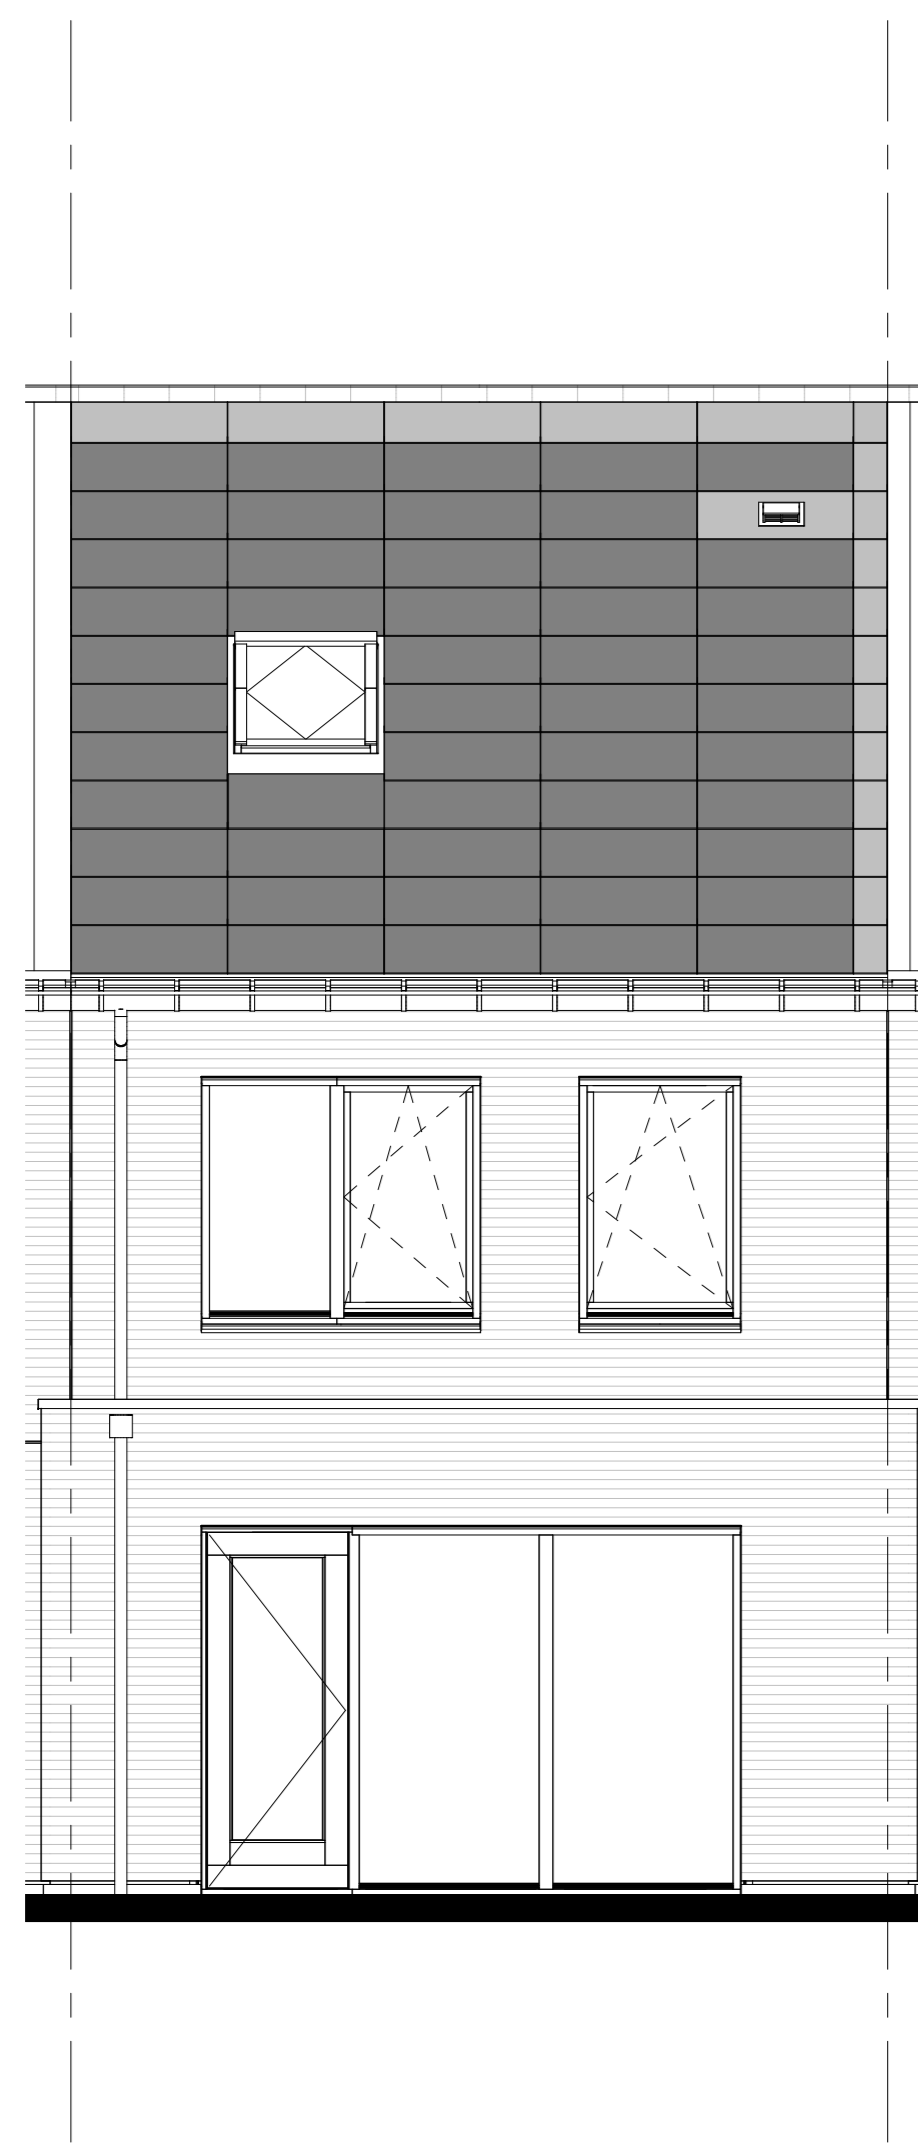

Basis

Achterevel