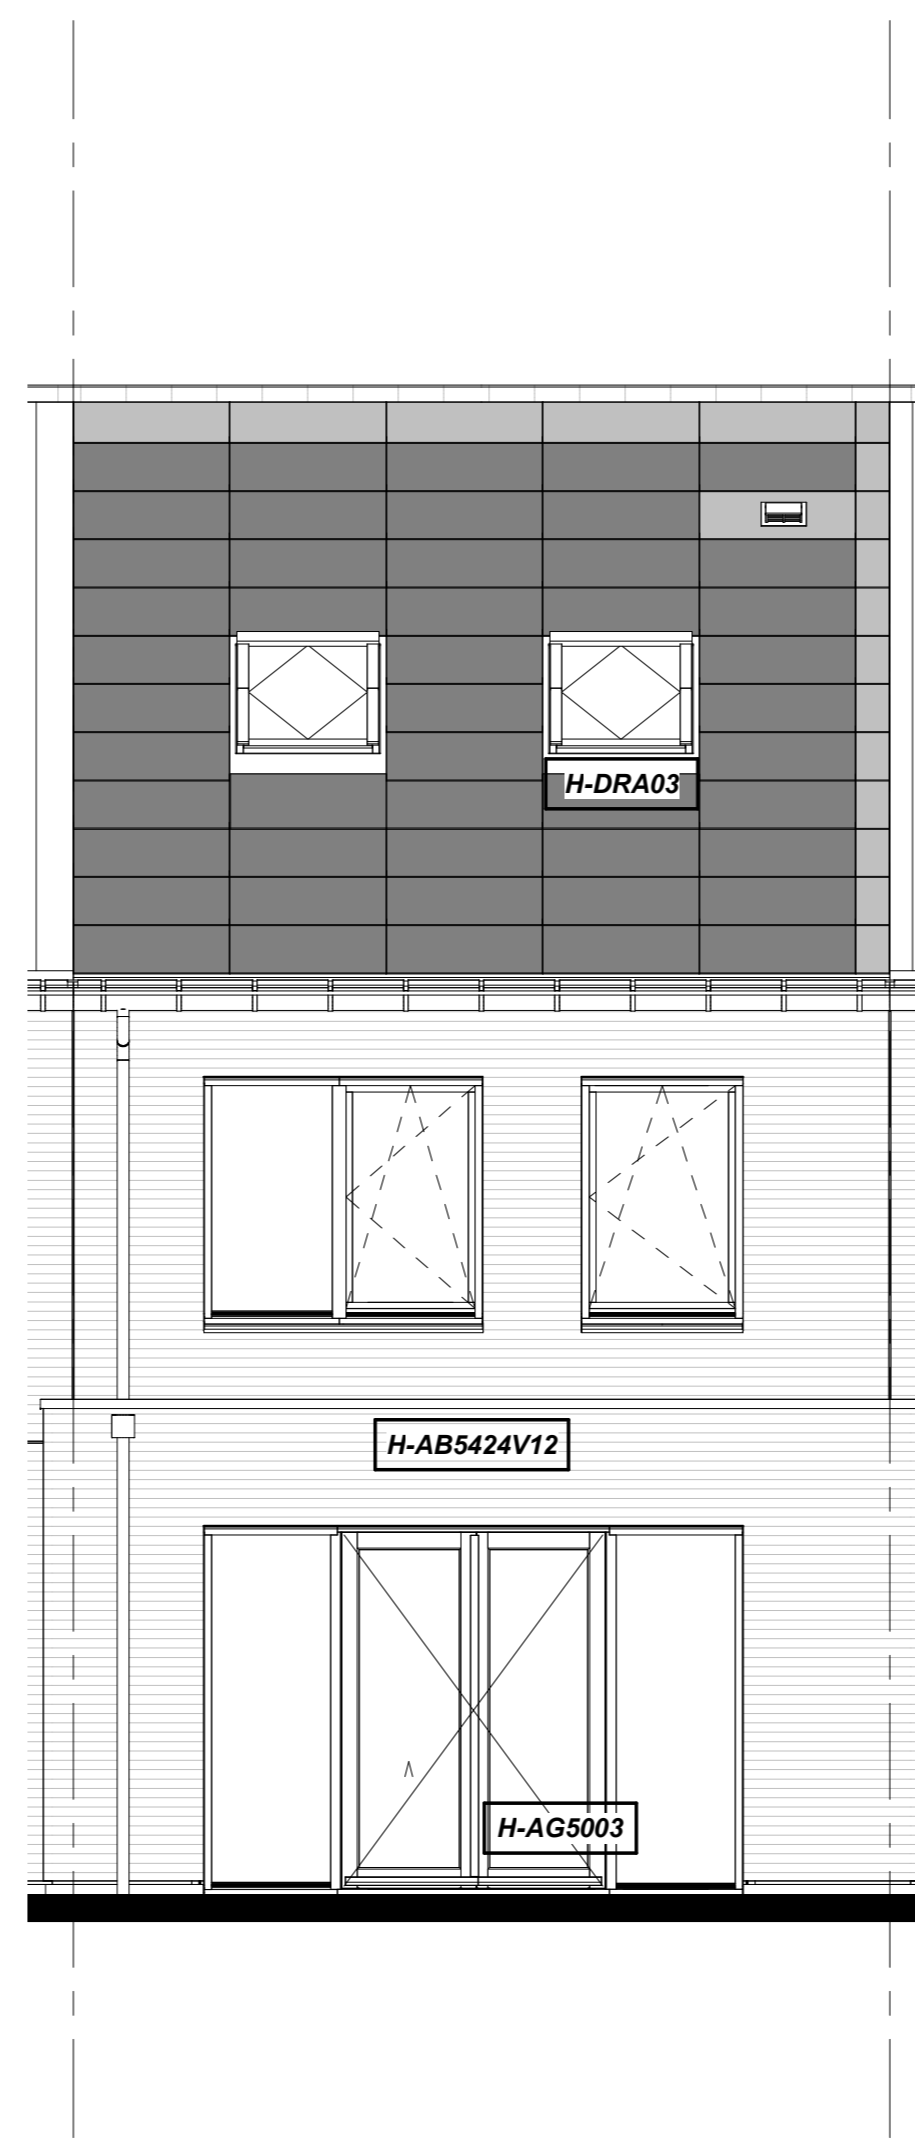

Achterevel