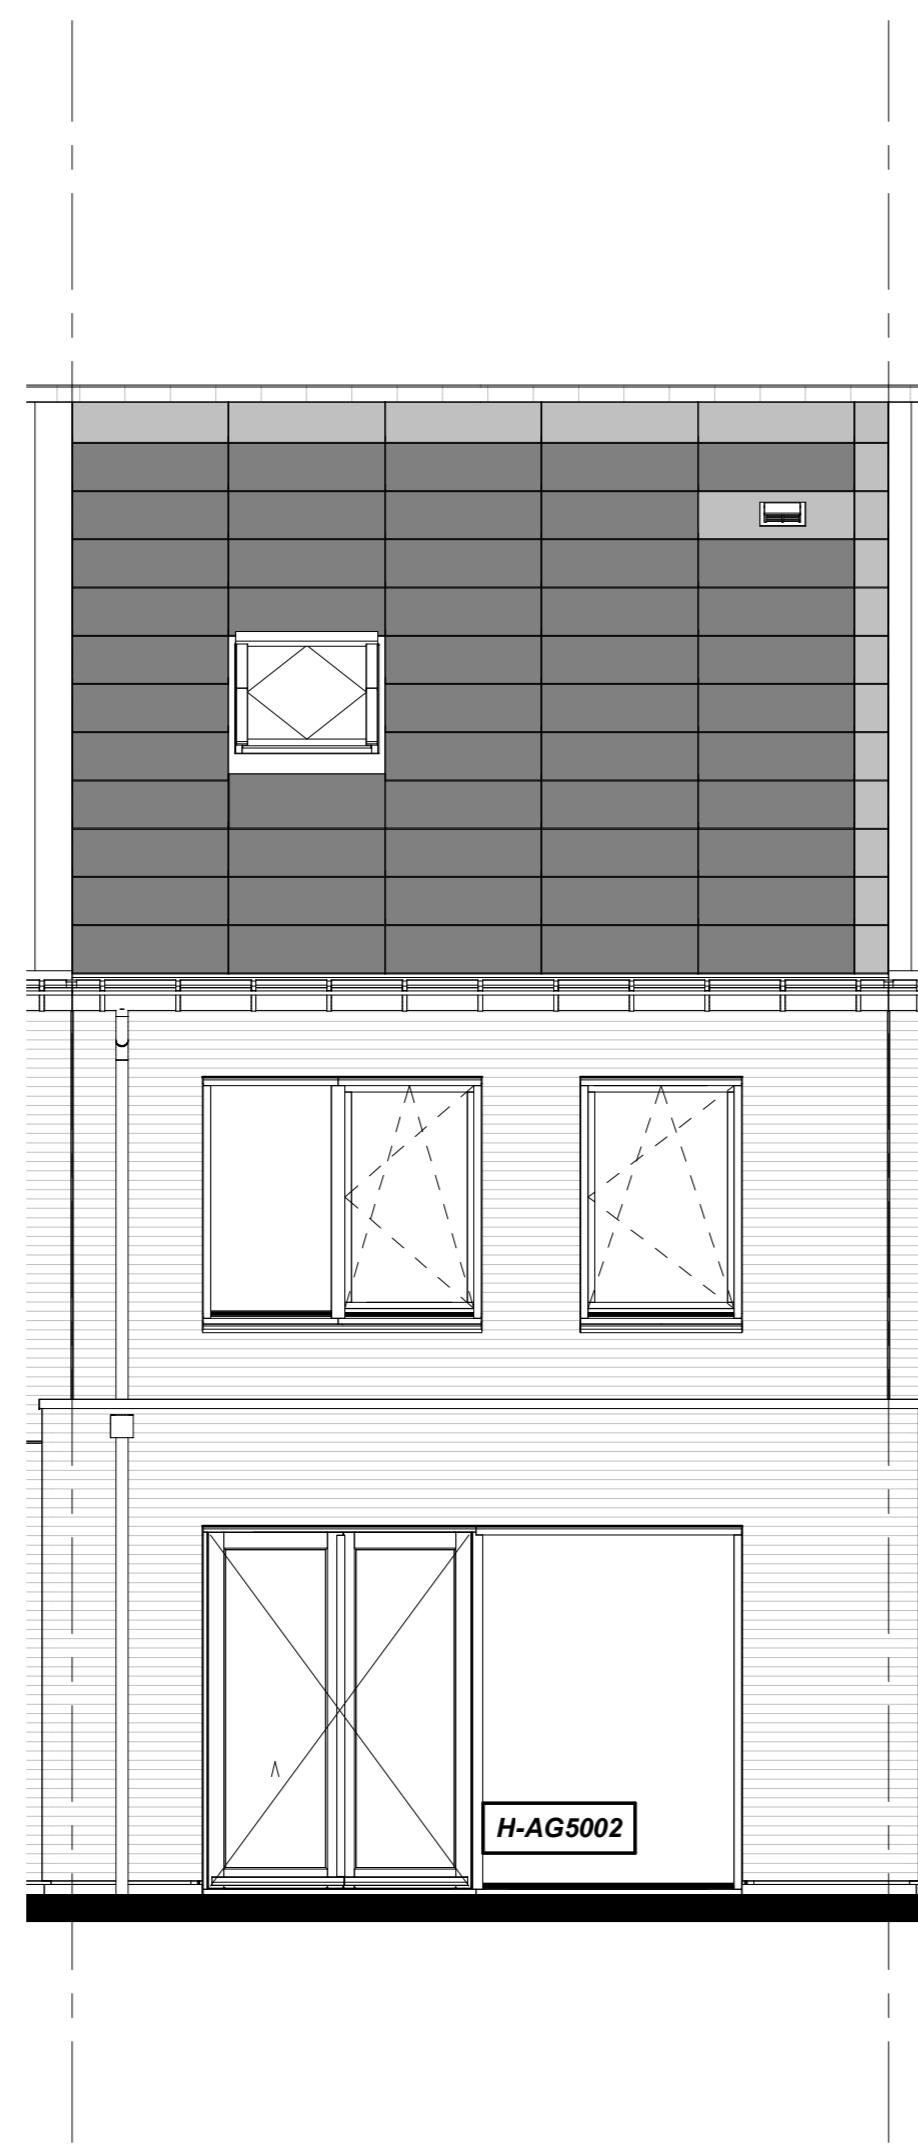

Achterevel