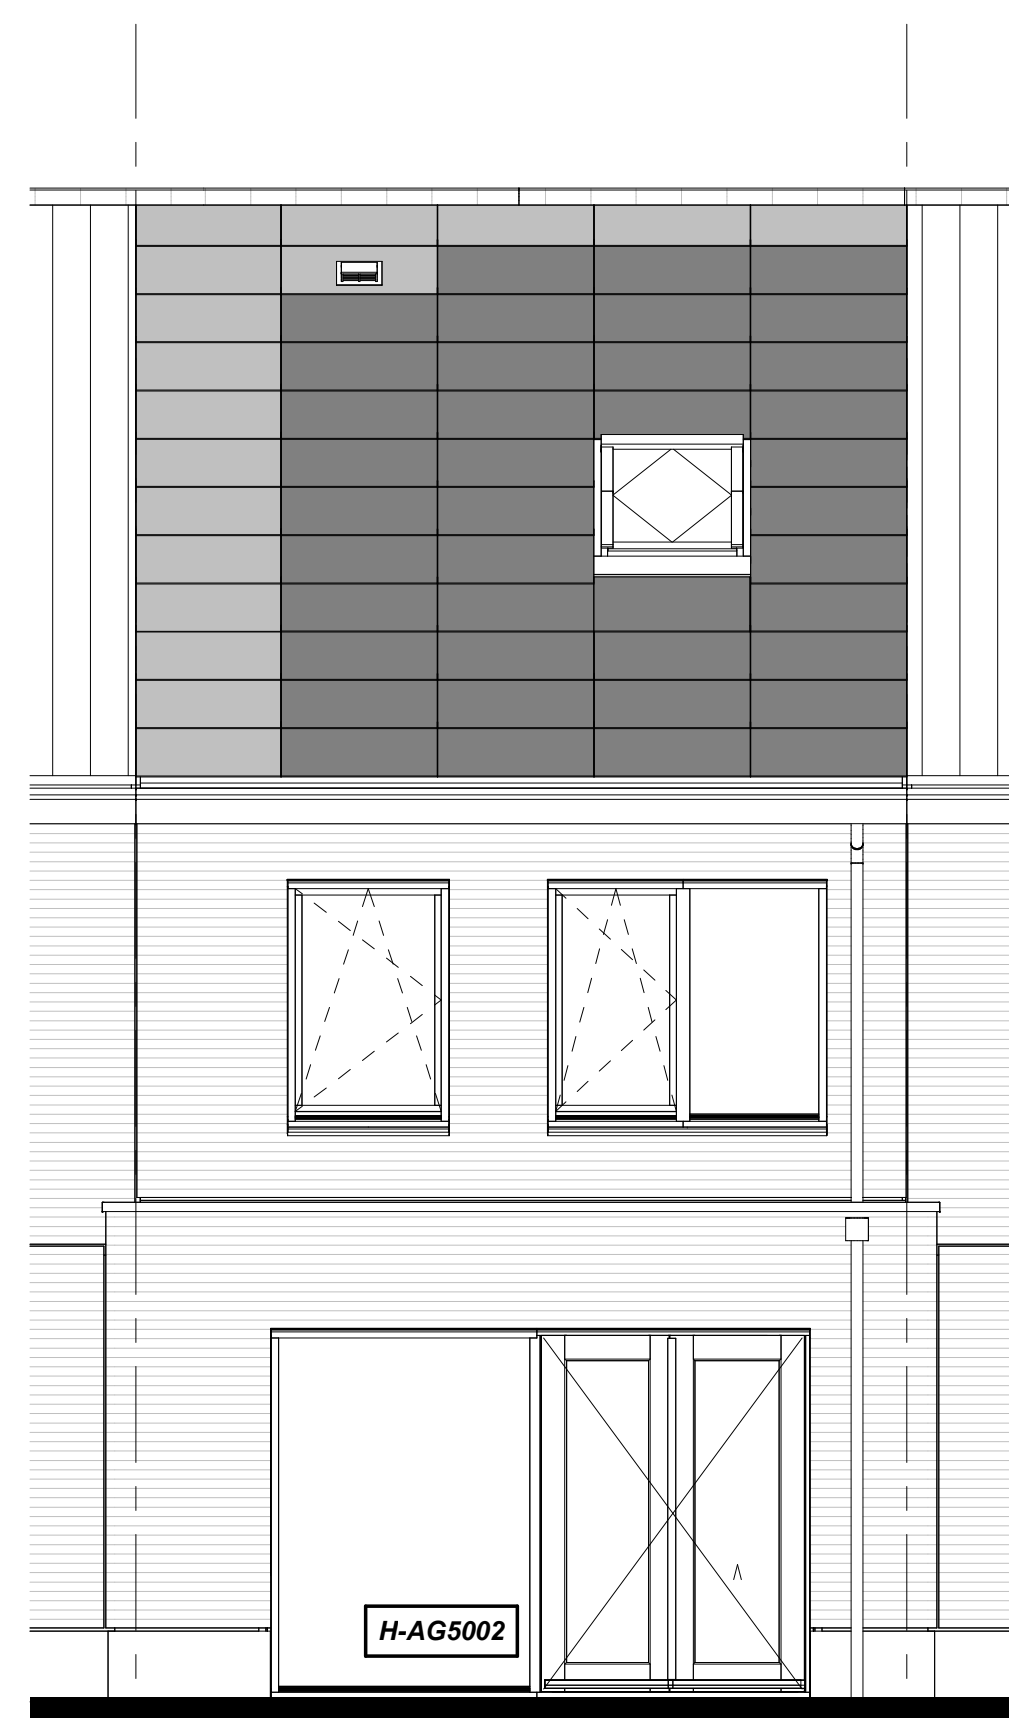

H-AG5002

Achtergevel