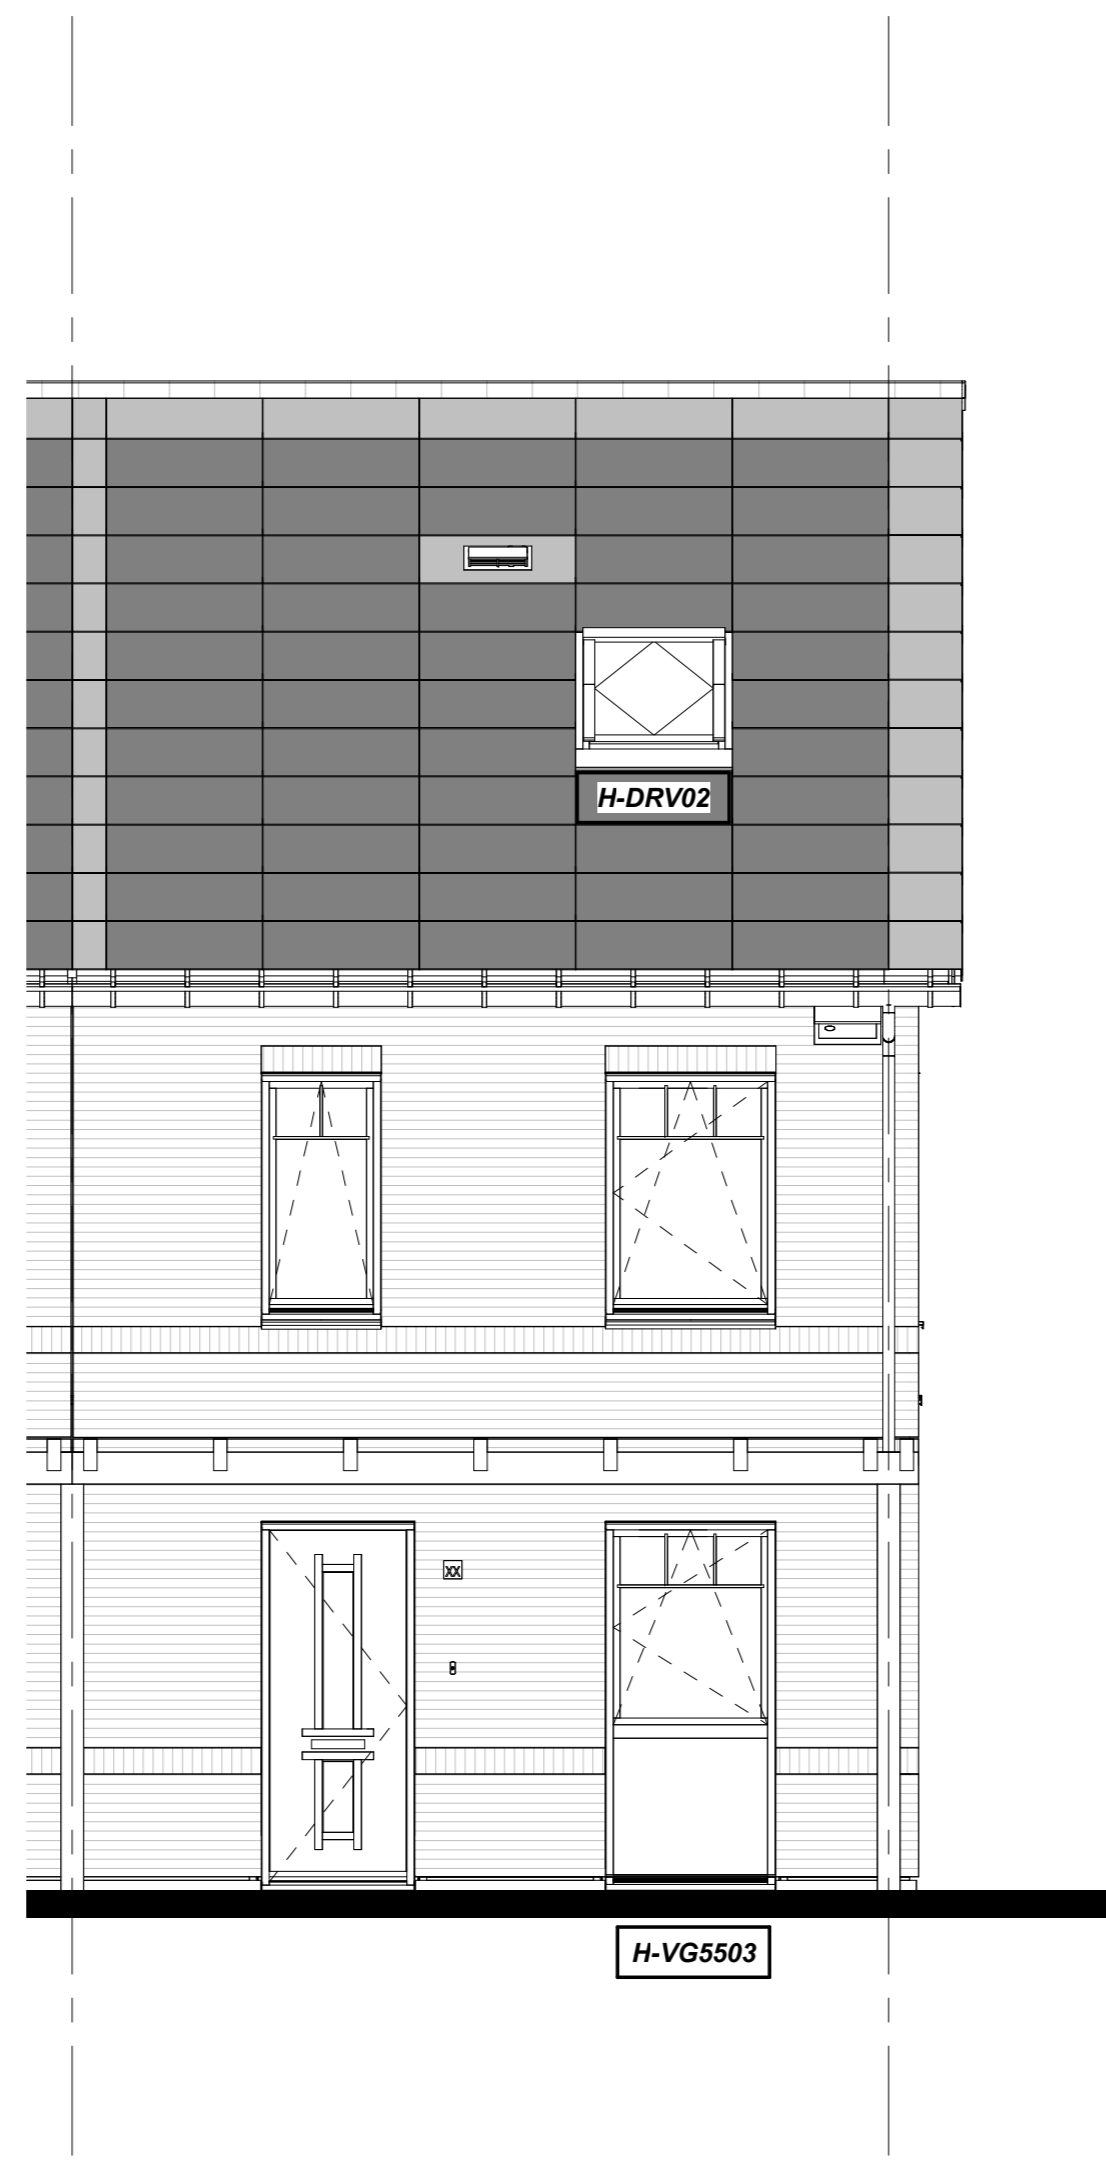

Basis

Voorgevel

Voorgevel

Basis

Achtergevel

Achtergevel

Achtergevel

Achtergevel