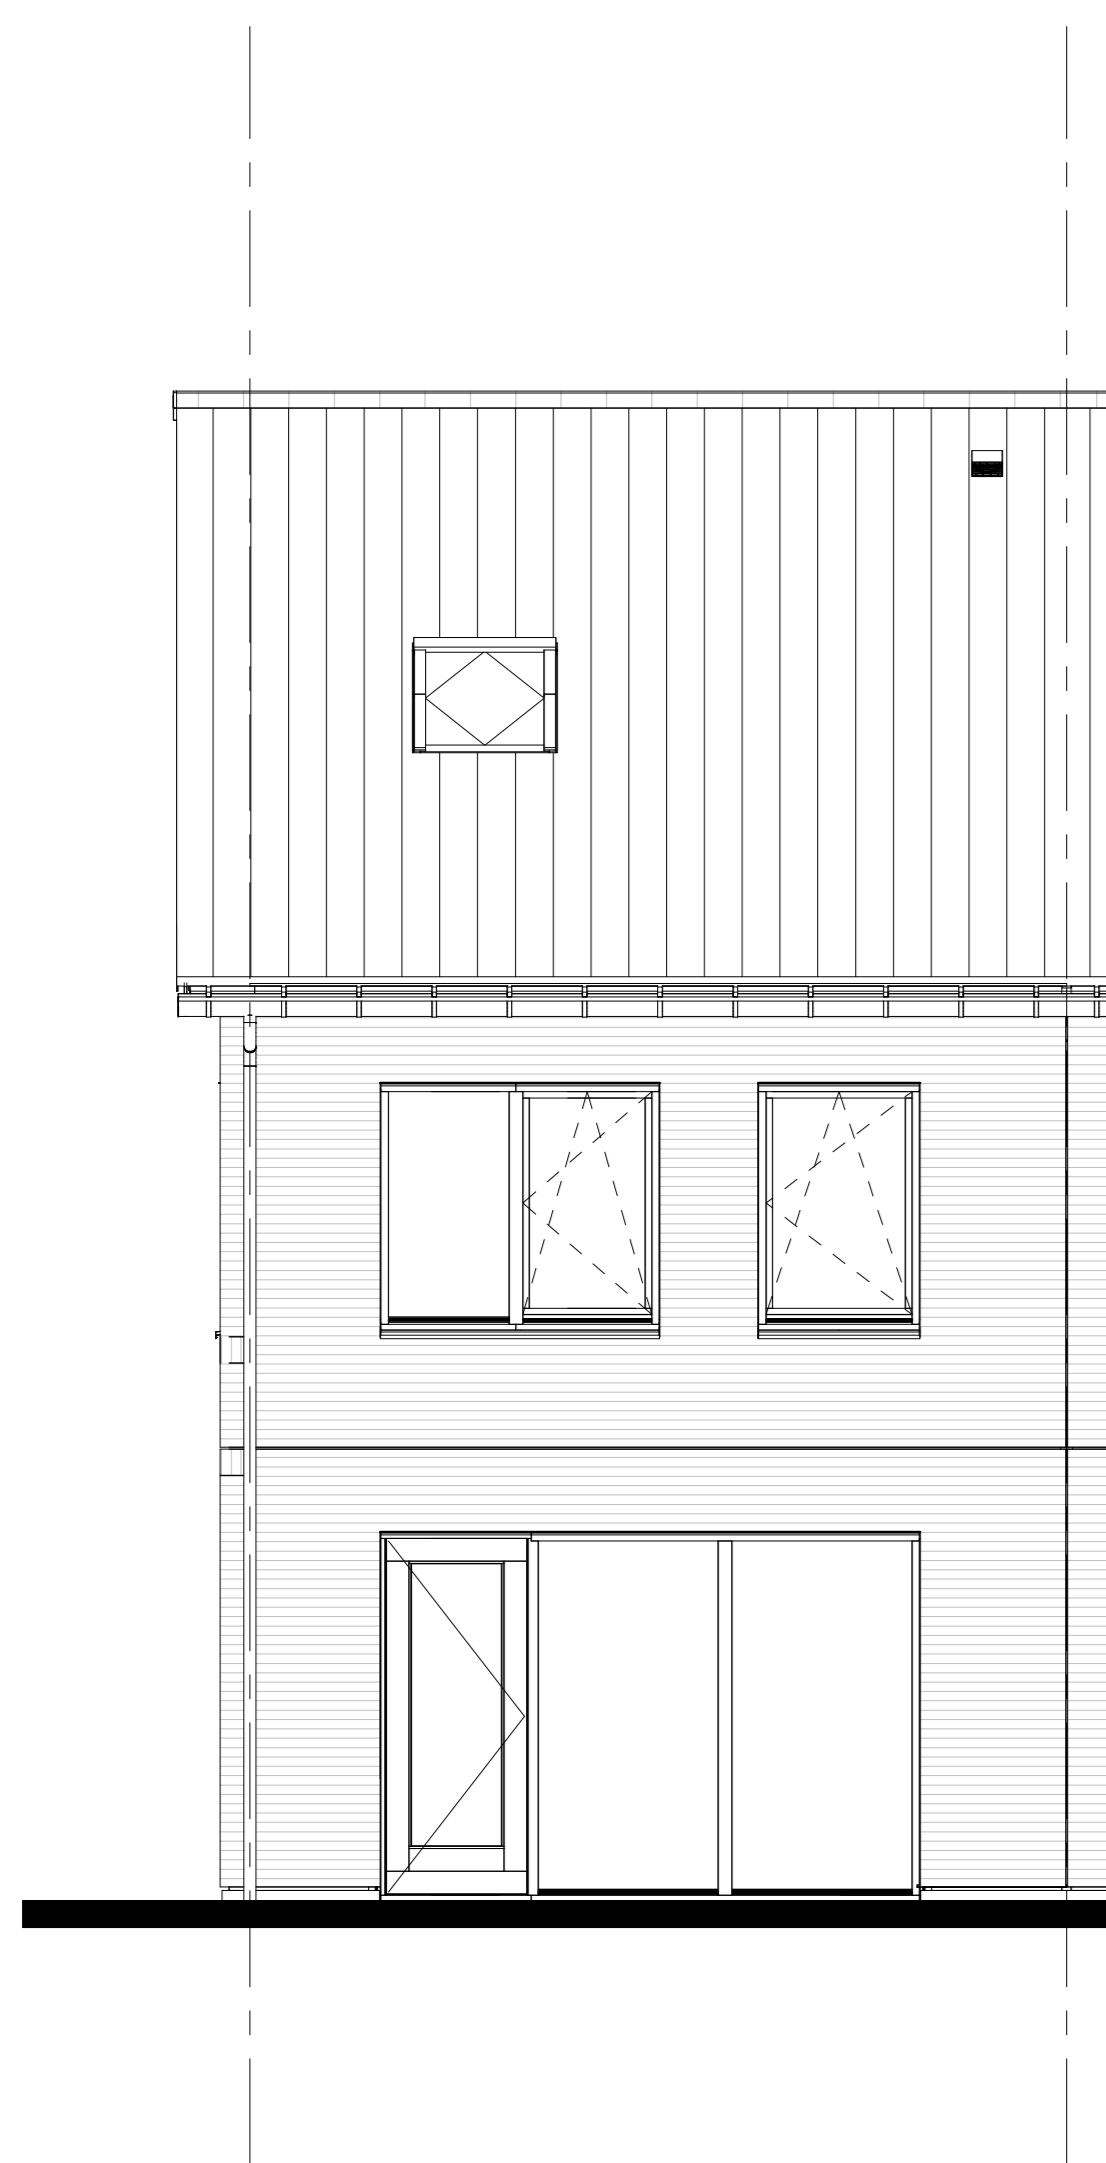

Basis

Achtergevel