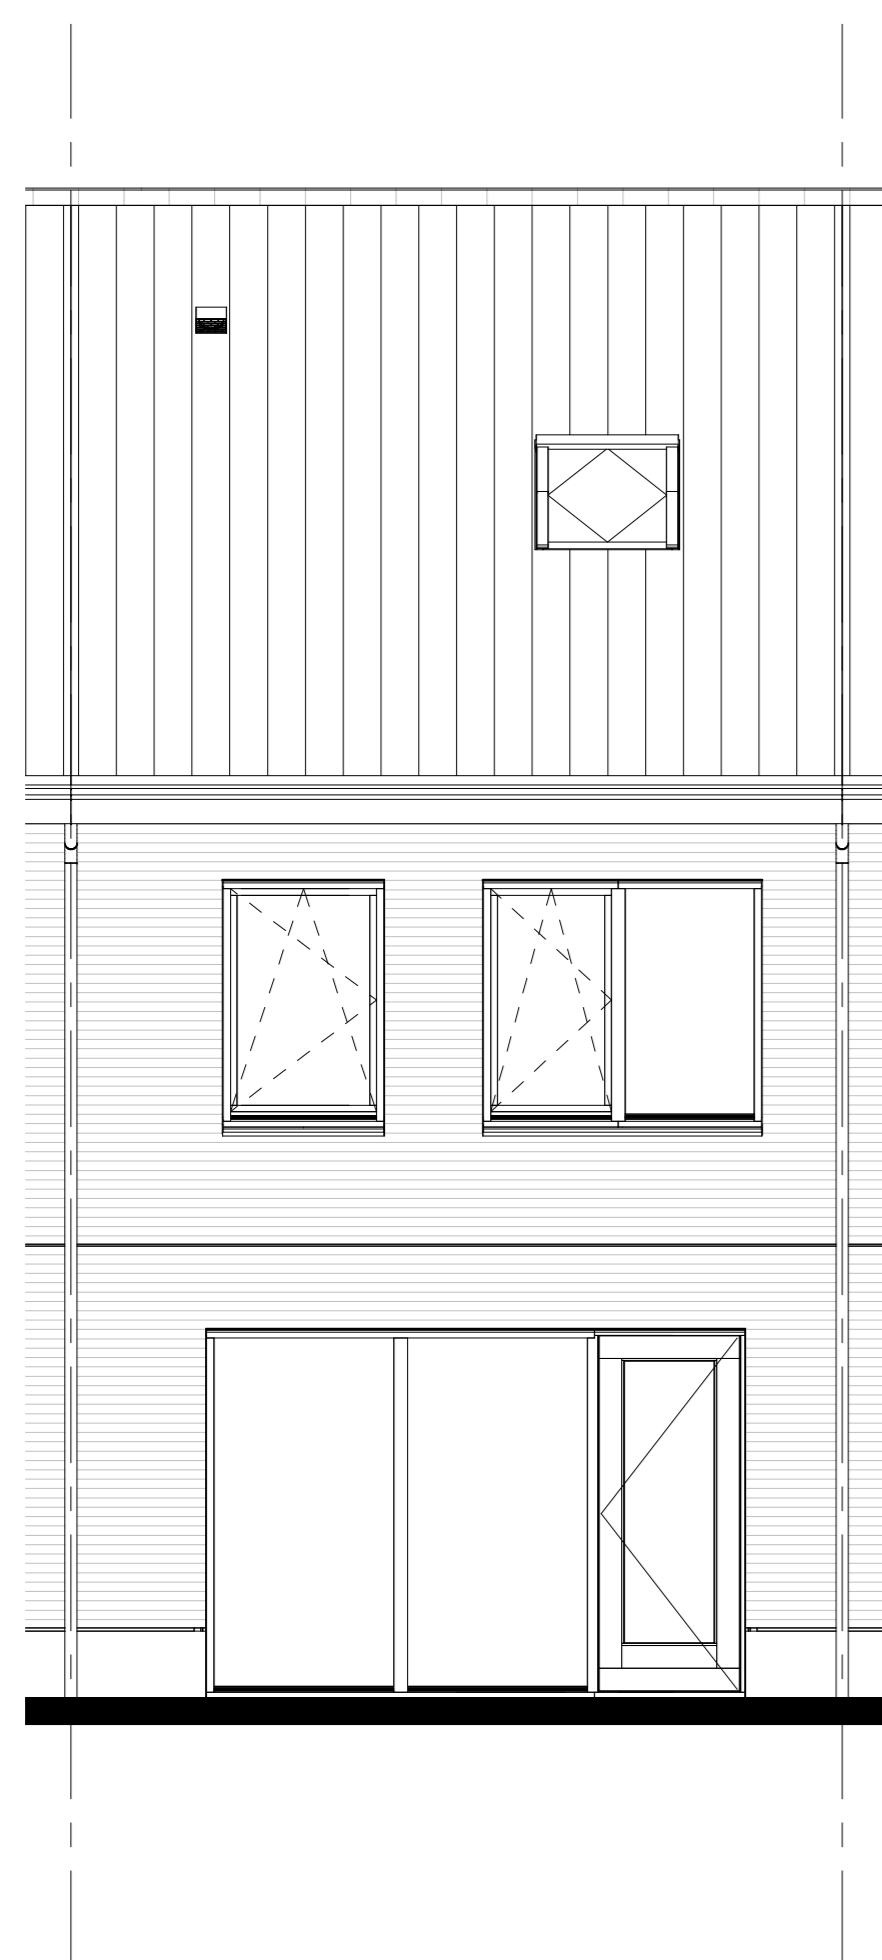

Basis

Achtergevel