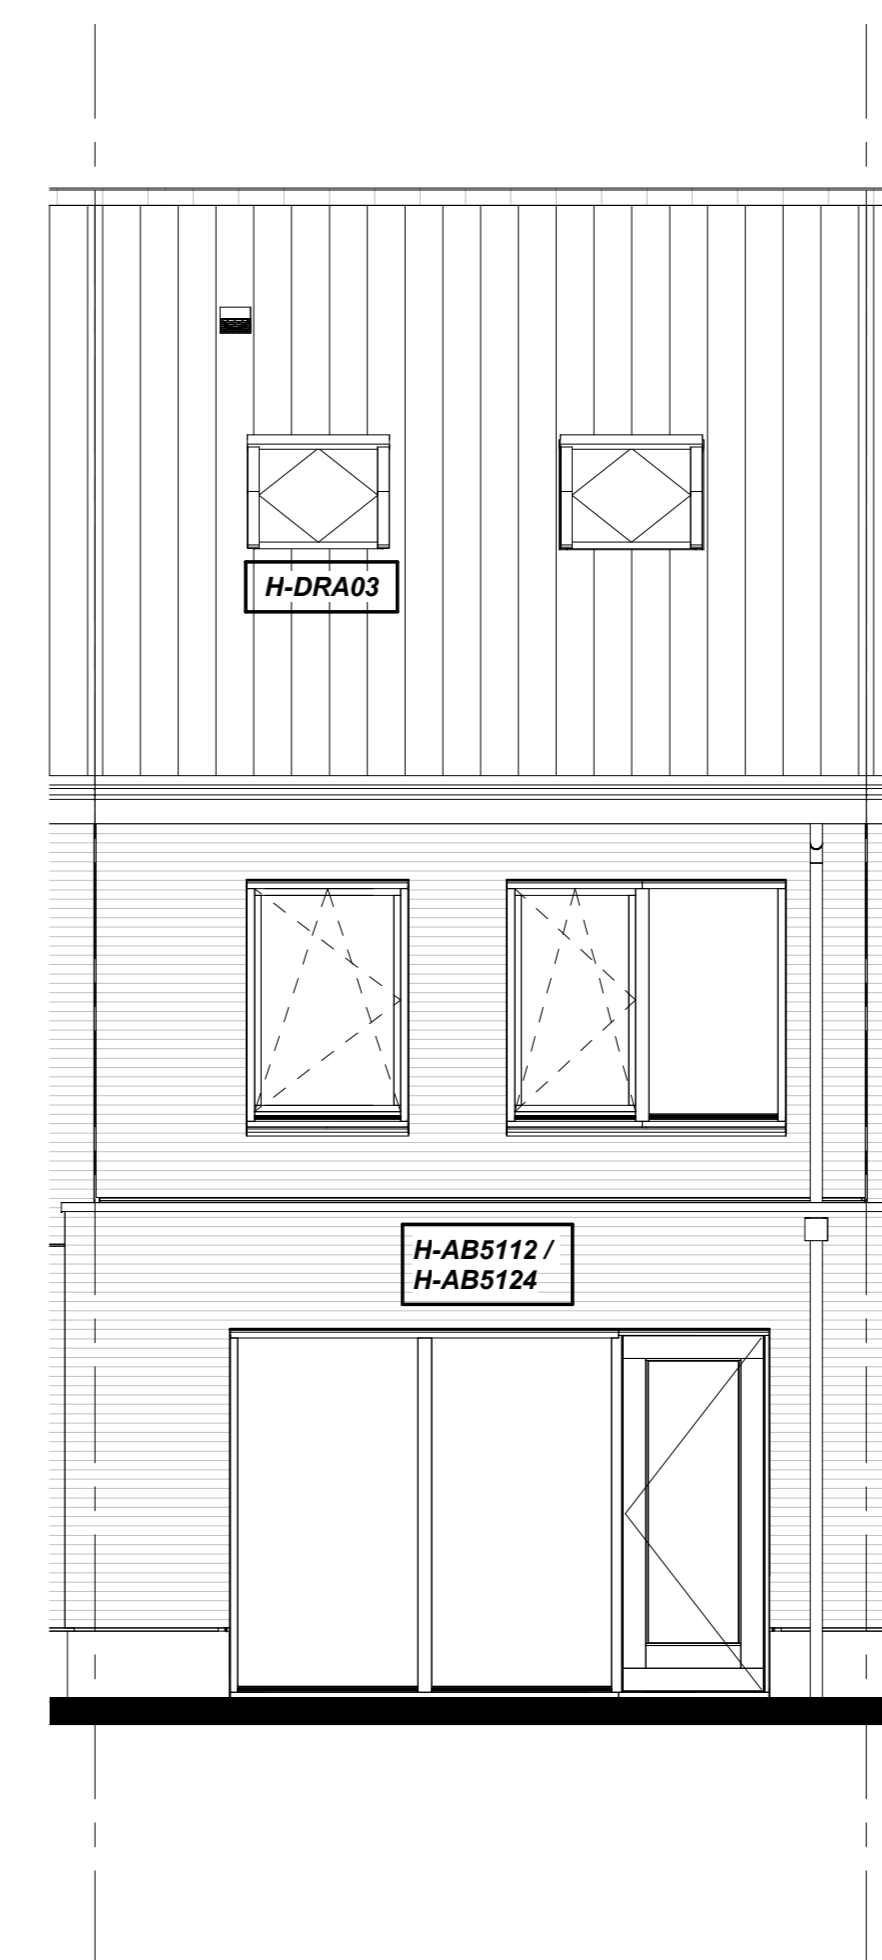

H-DRA03

H-AB5112 / H-AB5124

Achtergevel