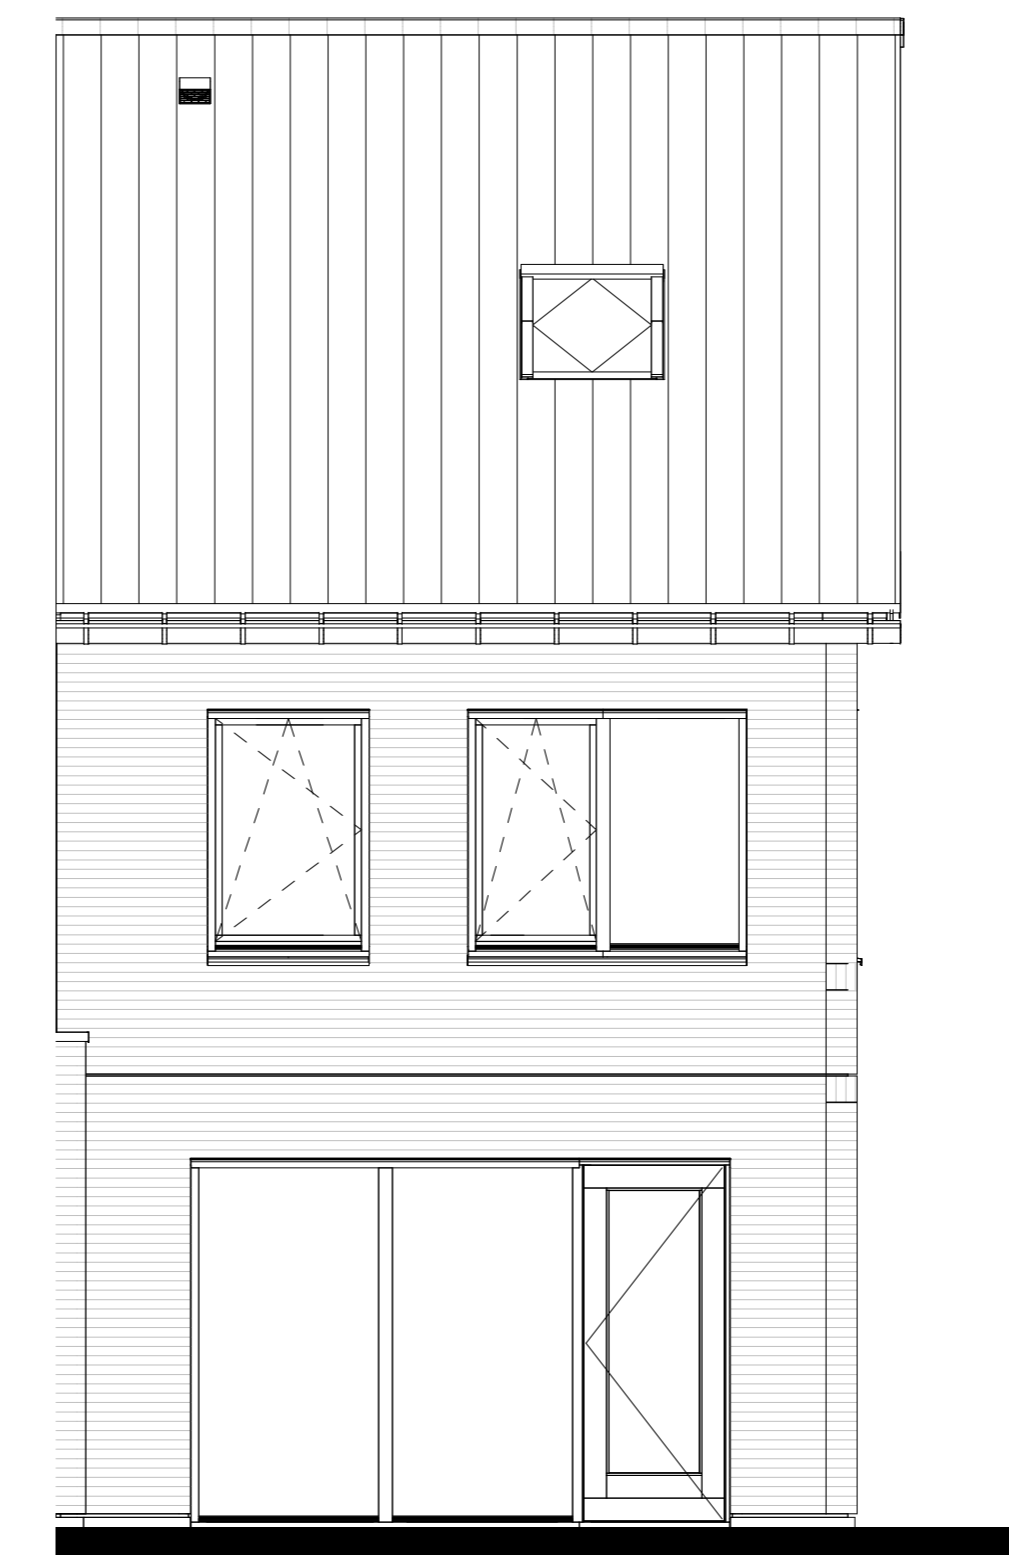

Bouwnr. 65

Achtergevel