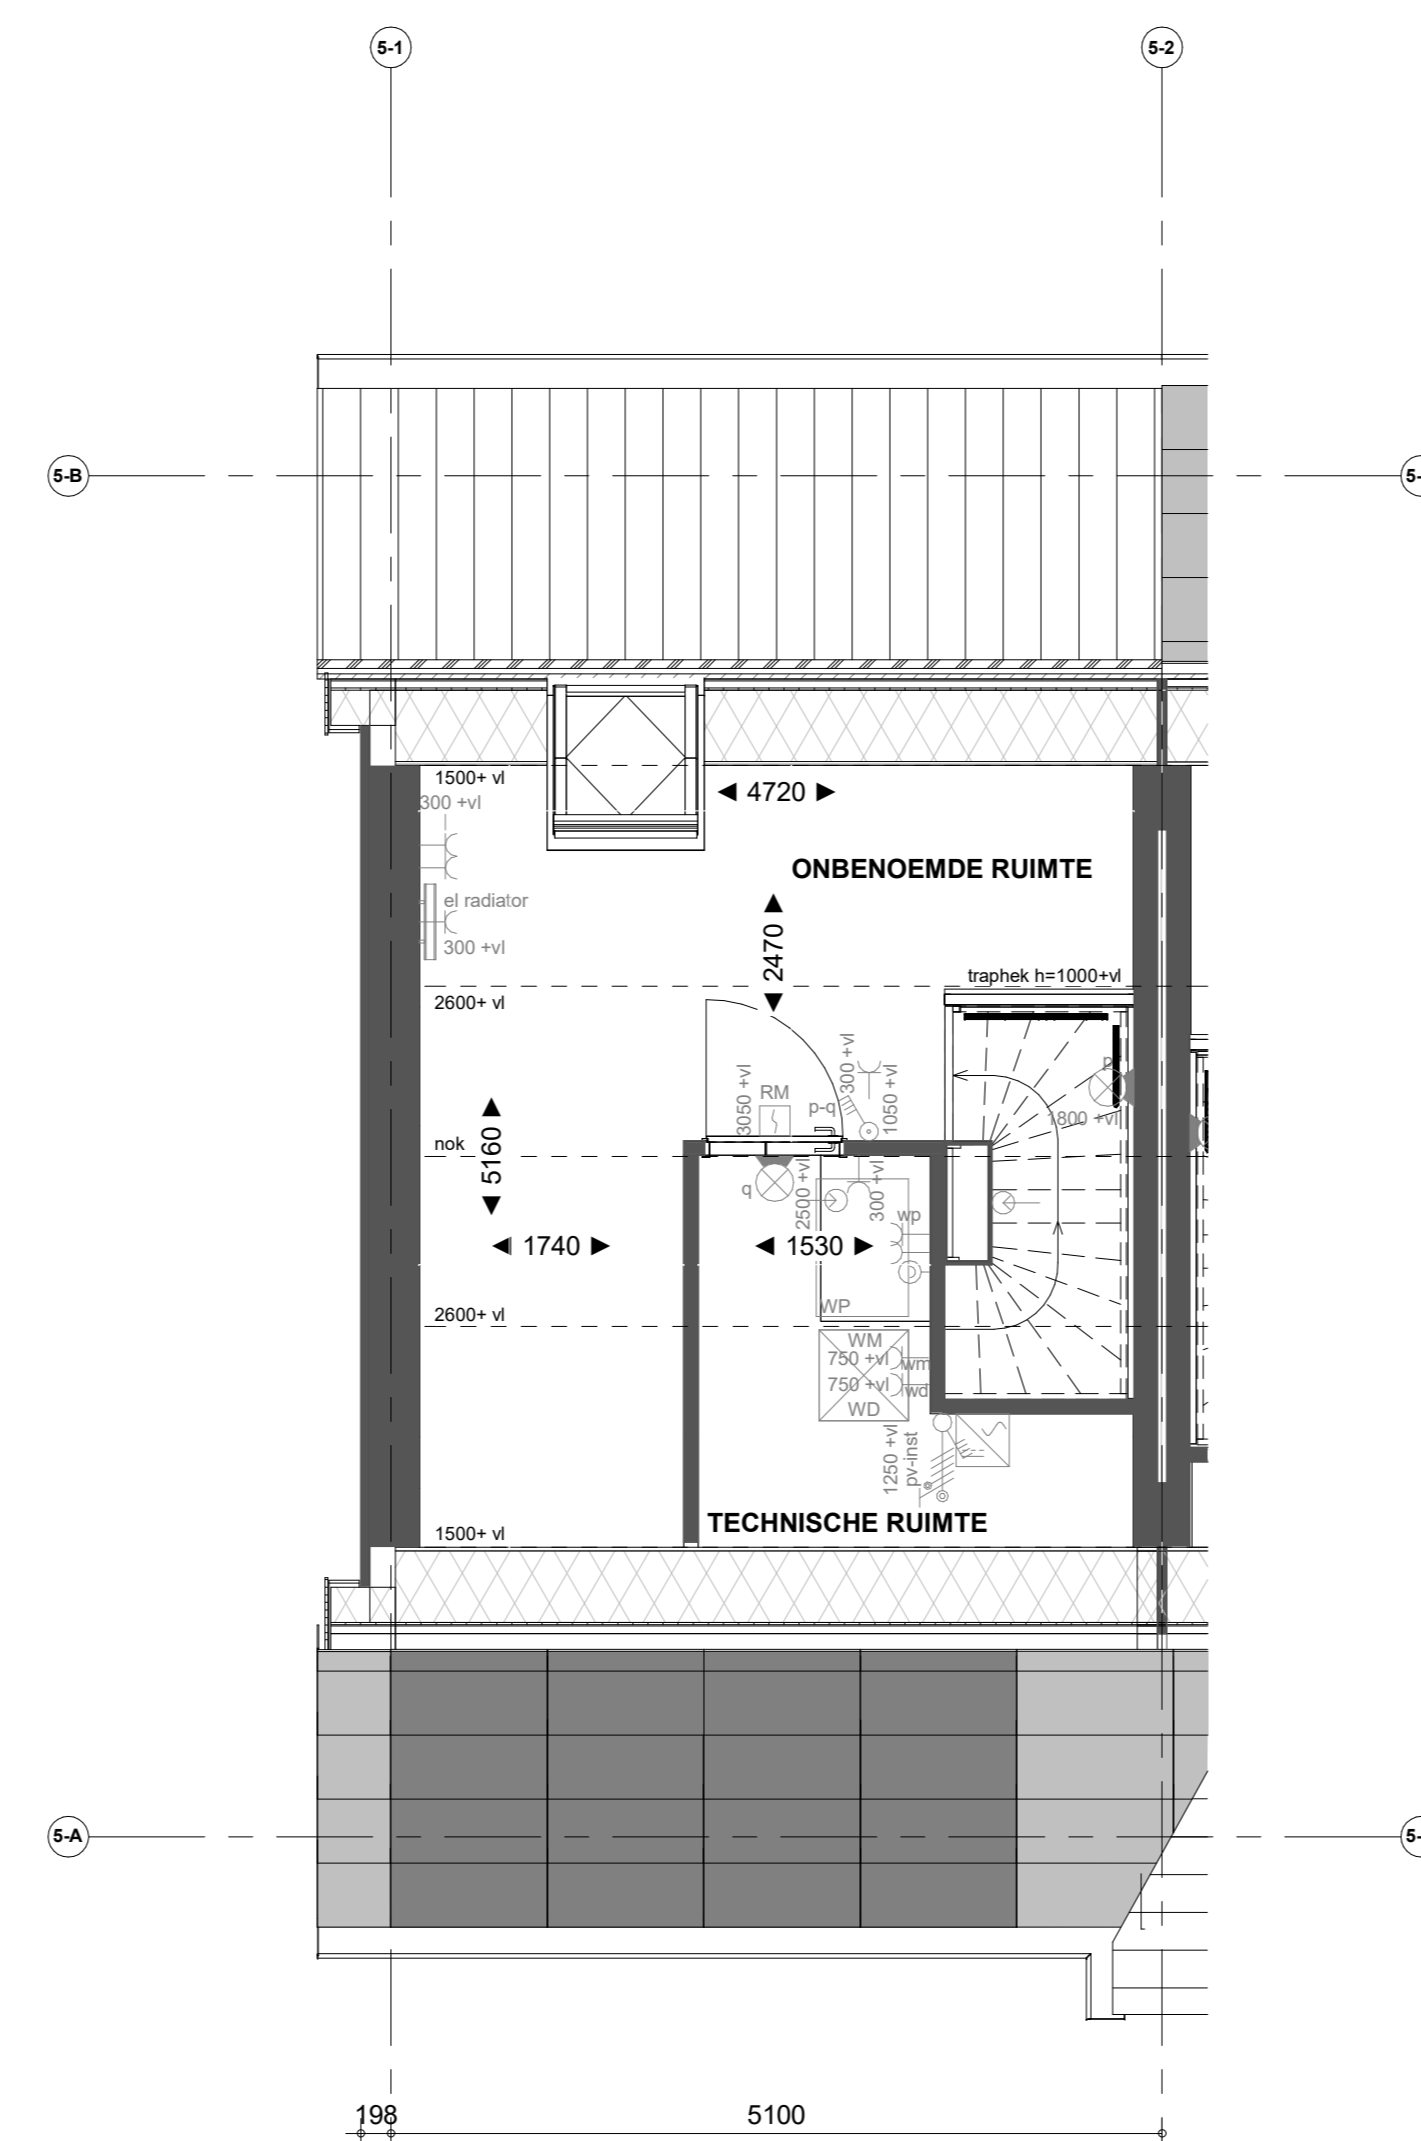

Bouwnr. 65

Tweede verdieping