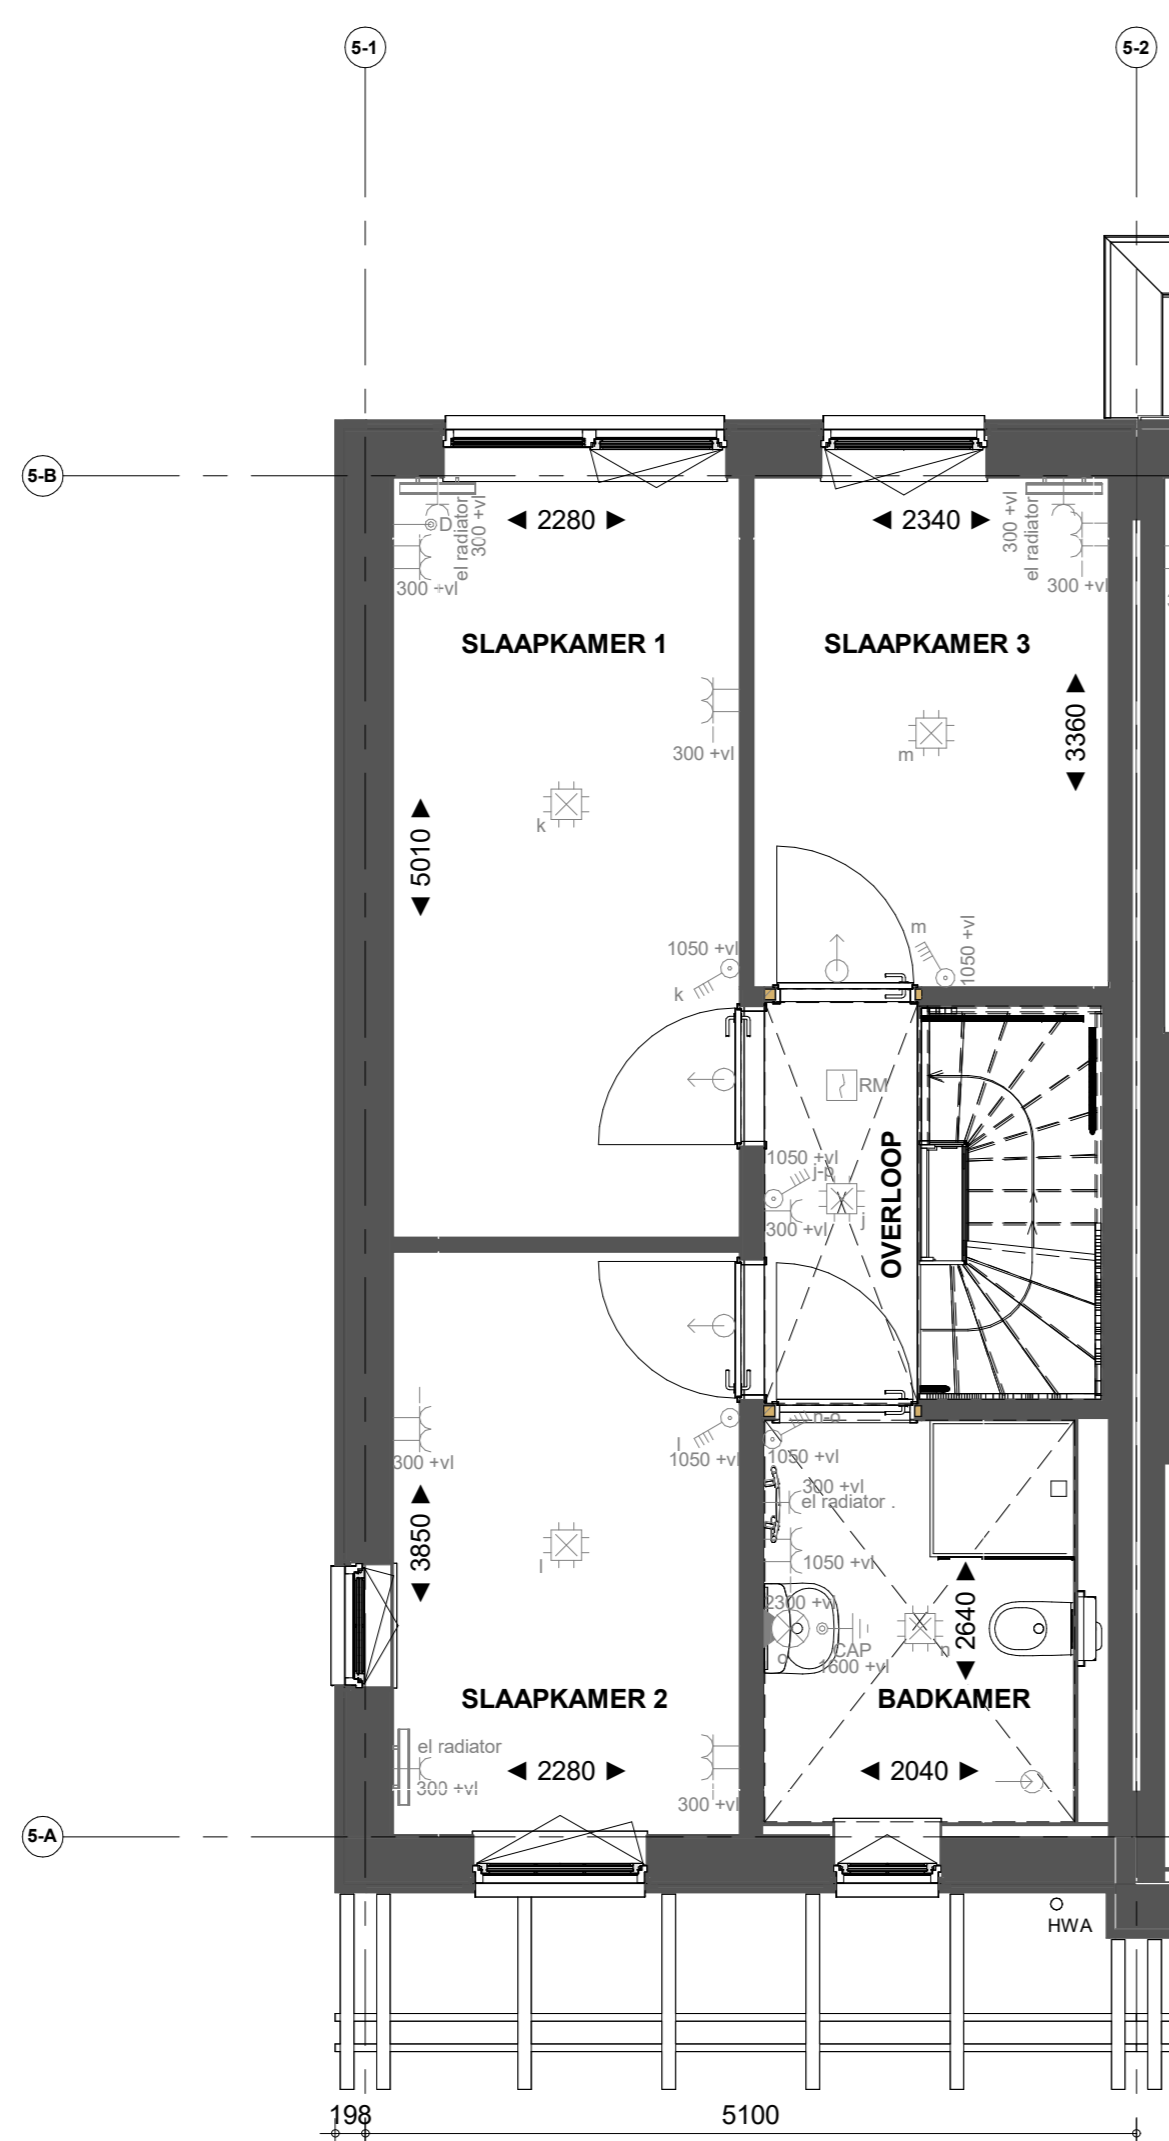

Bouwnr. 65

Eerste verdieping