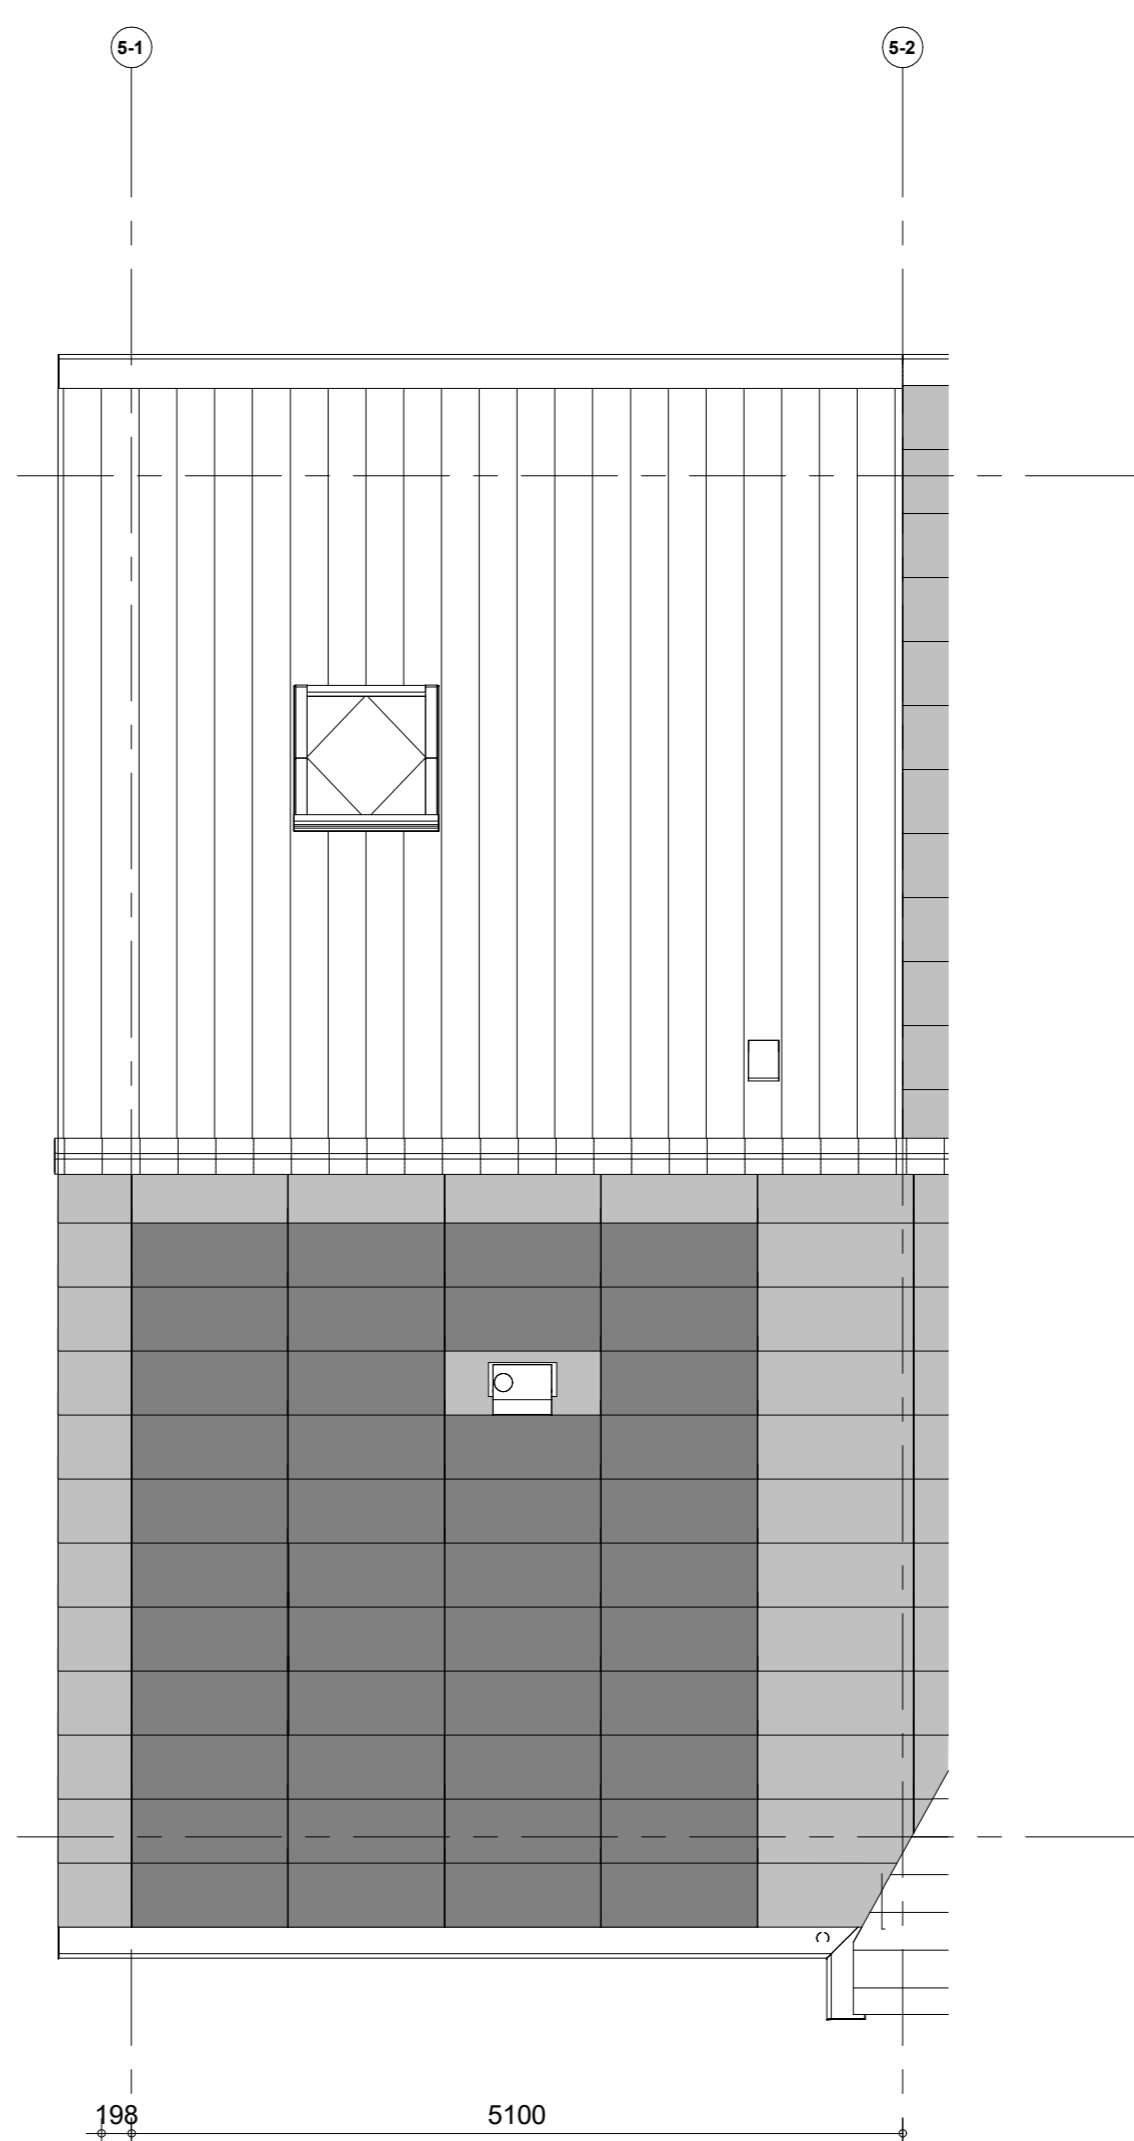

Bouwnr. 65

Dakaanzicht

Renvoor installaties

- Armatuur aansluiting aan buenzijde woning, op wand, incl. armatuur
- ⊕ Aansluitpunt tlv armatuur op wand
- ⊕ Centraal doos tlv verlichting
- ⊕ Drukknop deurbel
- ⊕ Rookmelder, optisch op lichtnet conform NEN 2555
- ⊕ Thermostaat
- ⊕ Pulschakelaar, 4-voudig
- ⊕ Pulschakelaar, 4-voudig uitgevoerd als verplaatsbare schakelaar
- ⊕ Wandcontactdoos 1-voudig tlv sturing warmtepomp
- ⊕ Wandcontactdoos 1-voudig met beschermingscontact
- ⊕ Wandcontactdoos 2-voudig met beschermingscontact, waterdicht, verticaal
- ⊕ Wandcontactdoos 2-voudig met beschermingscontact en blindplaat
- ⊕ Wandcontactdoos 2-voudig met beschermingscontact en pulschakelaar 4-voudig
- ⊕ Wandcontactdoos 2-voudig met beschermingscontact en 2-voudig data-aansluitpunt afgemonteerd
- ⊕ Wandcontactdoos 2-voudig met beschermingscontact en bedrade voorziening voor 2-voudig data-aansluitpunt, niet afgemonteerd
- ⊕ Buzzer tlv deurbel signaal en pulschakelaar 4-voudig en wandcontactdoos 1-voudig met beschermingscontact
- ⊕ Verdelingsrichting
- ⊕ Centraal aadingspunt
- ⊕ Hoofdaansluit in meterkast
- ⊕ Aansluitpunt 1 fase, nul en beschermingscontact
- ⊕ Aansluitpunt 3 fase, nul en beschermingscontact met werkschakelaar tlv pv-install.
- ⊕ Omvormer PV-installatie
- ⊕ Optieplaats elektrische radiator
- ⊕ Inbouwspuit installaties
- ⊕ Afzuigpunt installaties

Renvoor Bouwkundig

- ⊕ Kalkstrucuur
- HWA Herenwaterdicht
- ⊕ verlaagd plafond 2400 = vl
- ⊕ X-roof paneel
- ⊕ douchehoek
- ⊕ X-roof paneel
- ⊕ kanten
- ⊕ Entree symbool
- ⊕ wastafel
- ⊕ Kookplaat
- ⊕ WM = opstelplaats wasmachine
- ⊕ Veerwaaier
- ⊕ WD = opstelplaats wasdroger
- ⊕ Gierwaaier