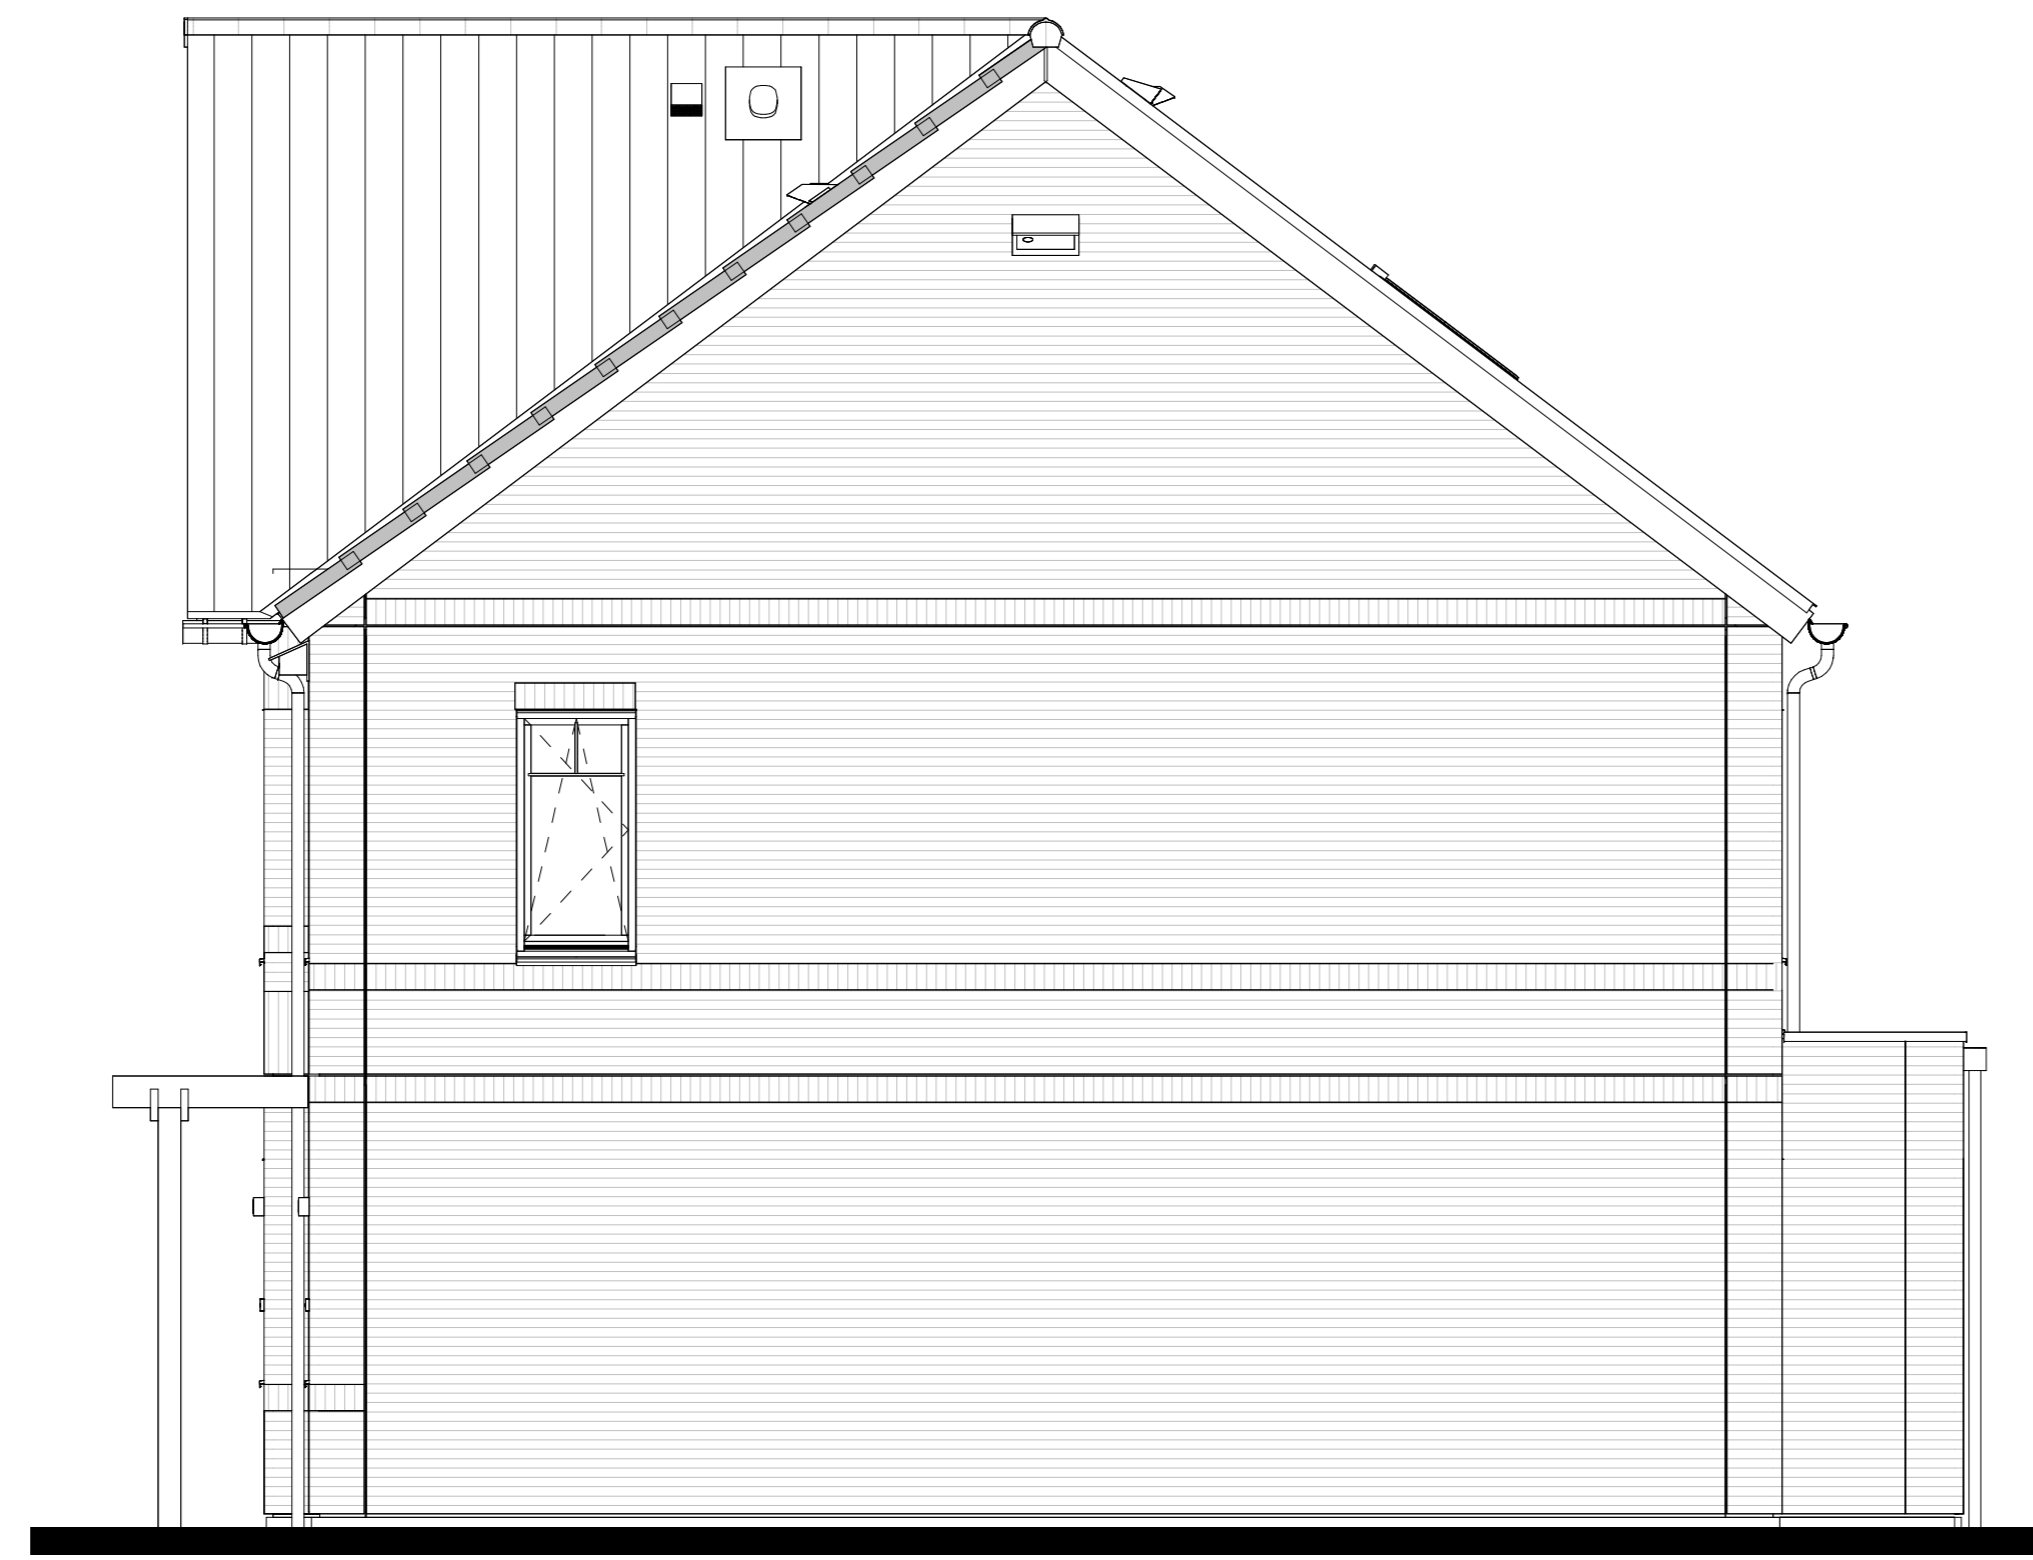

Bouwnr. 70

Zijgevel