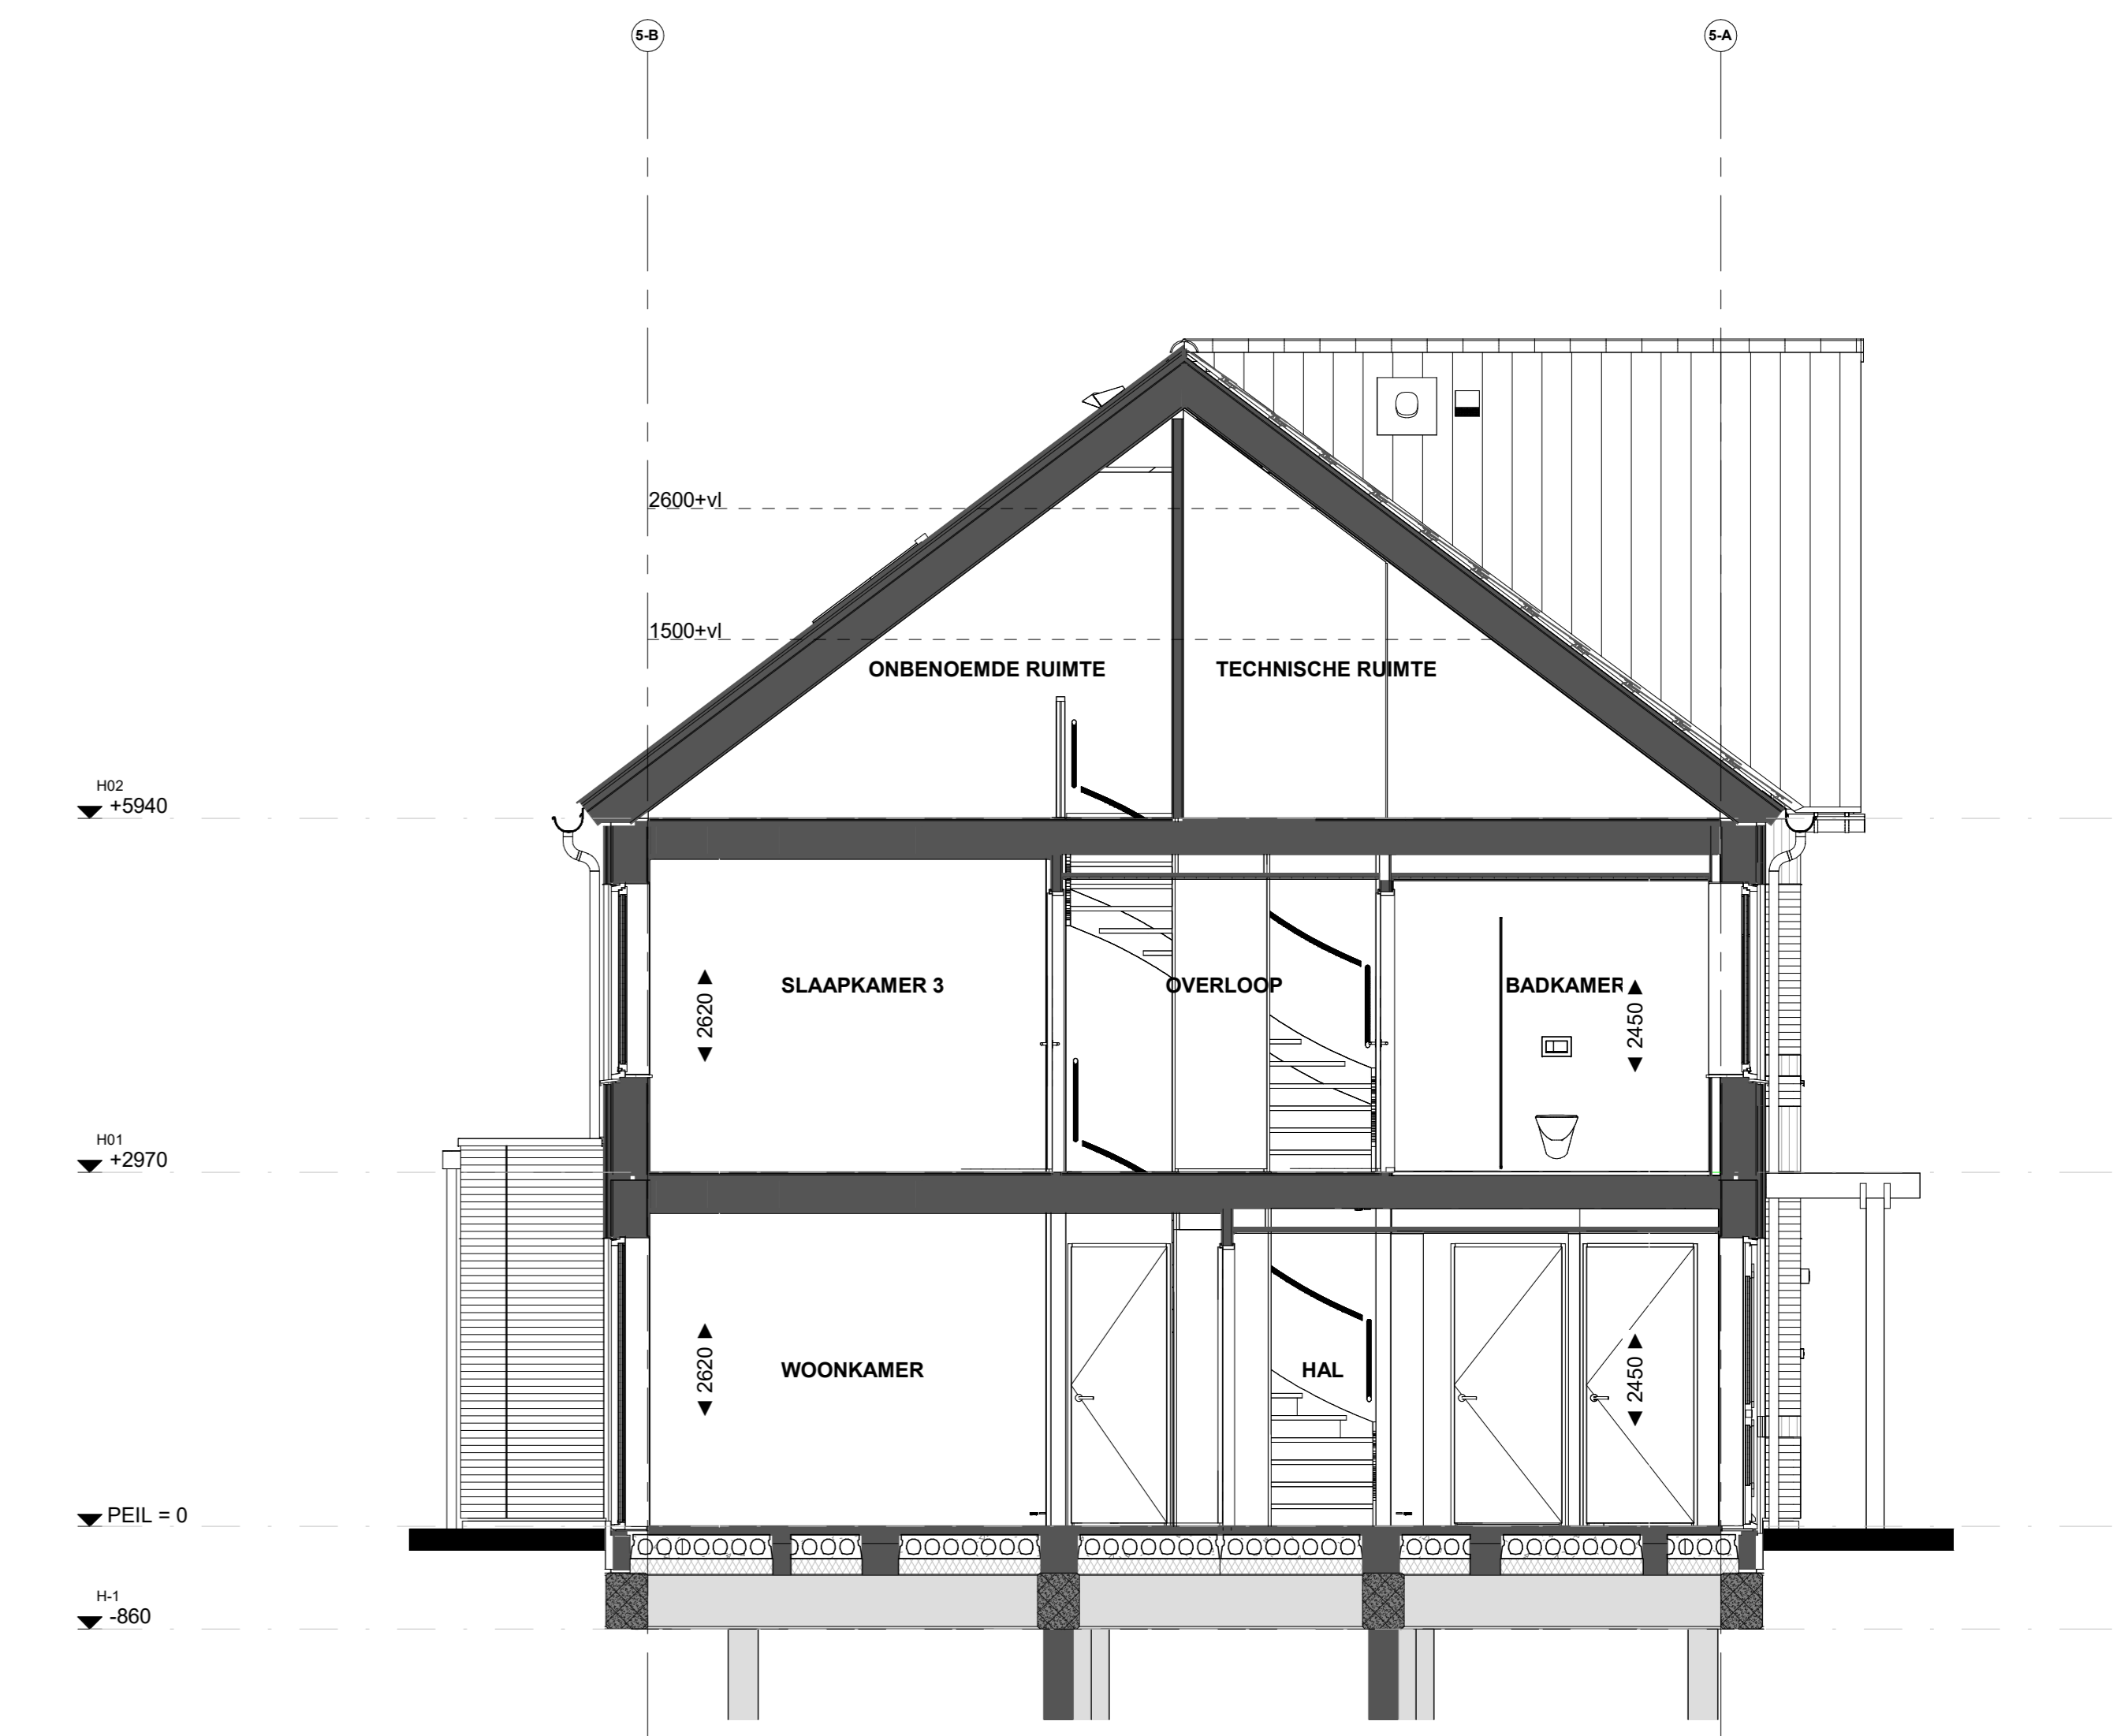

Doorsnede B65