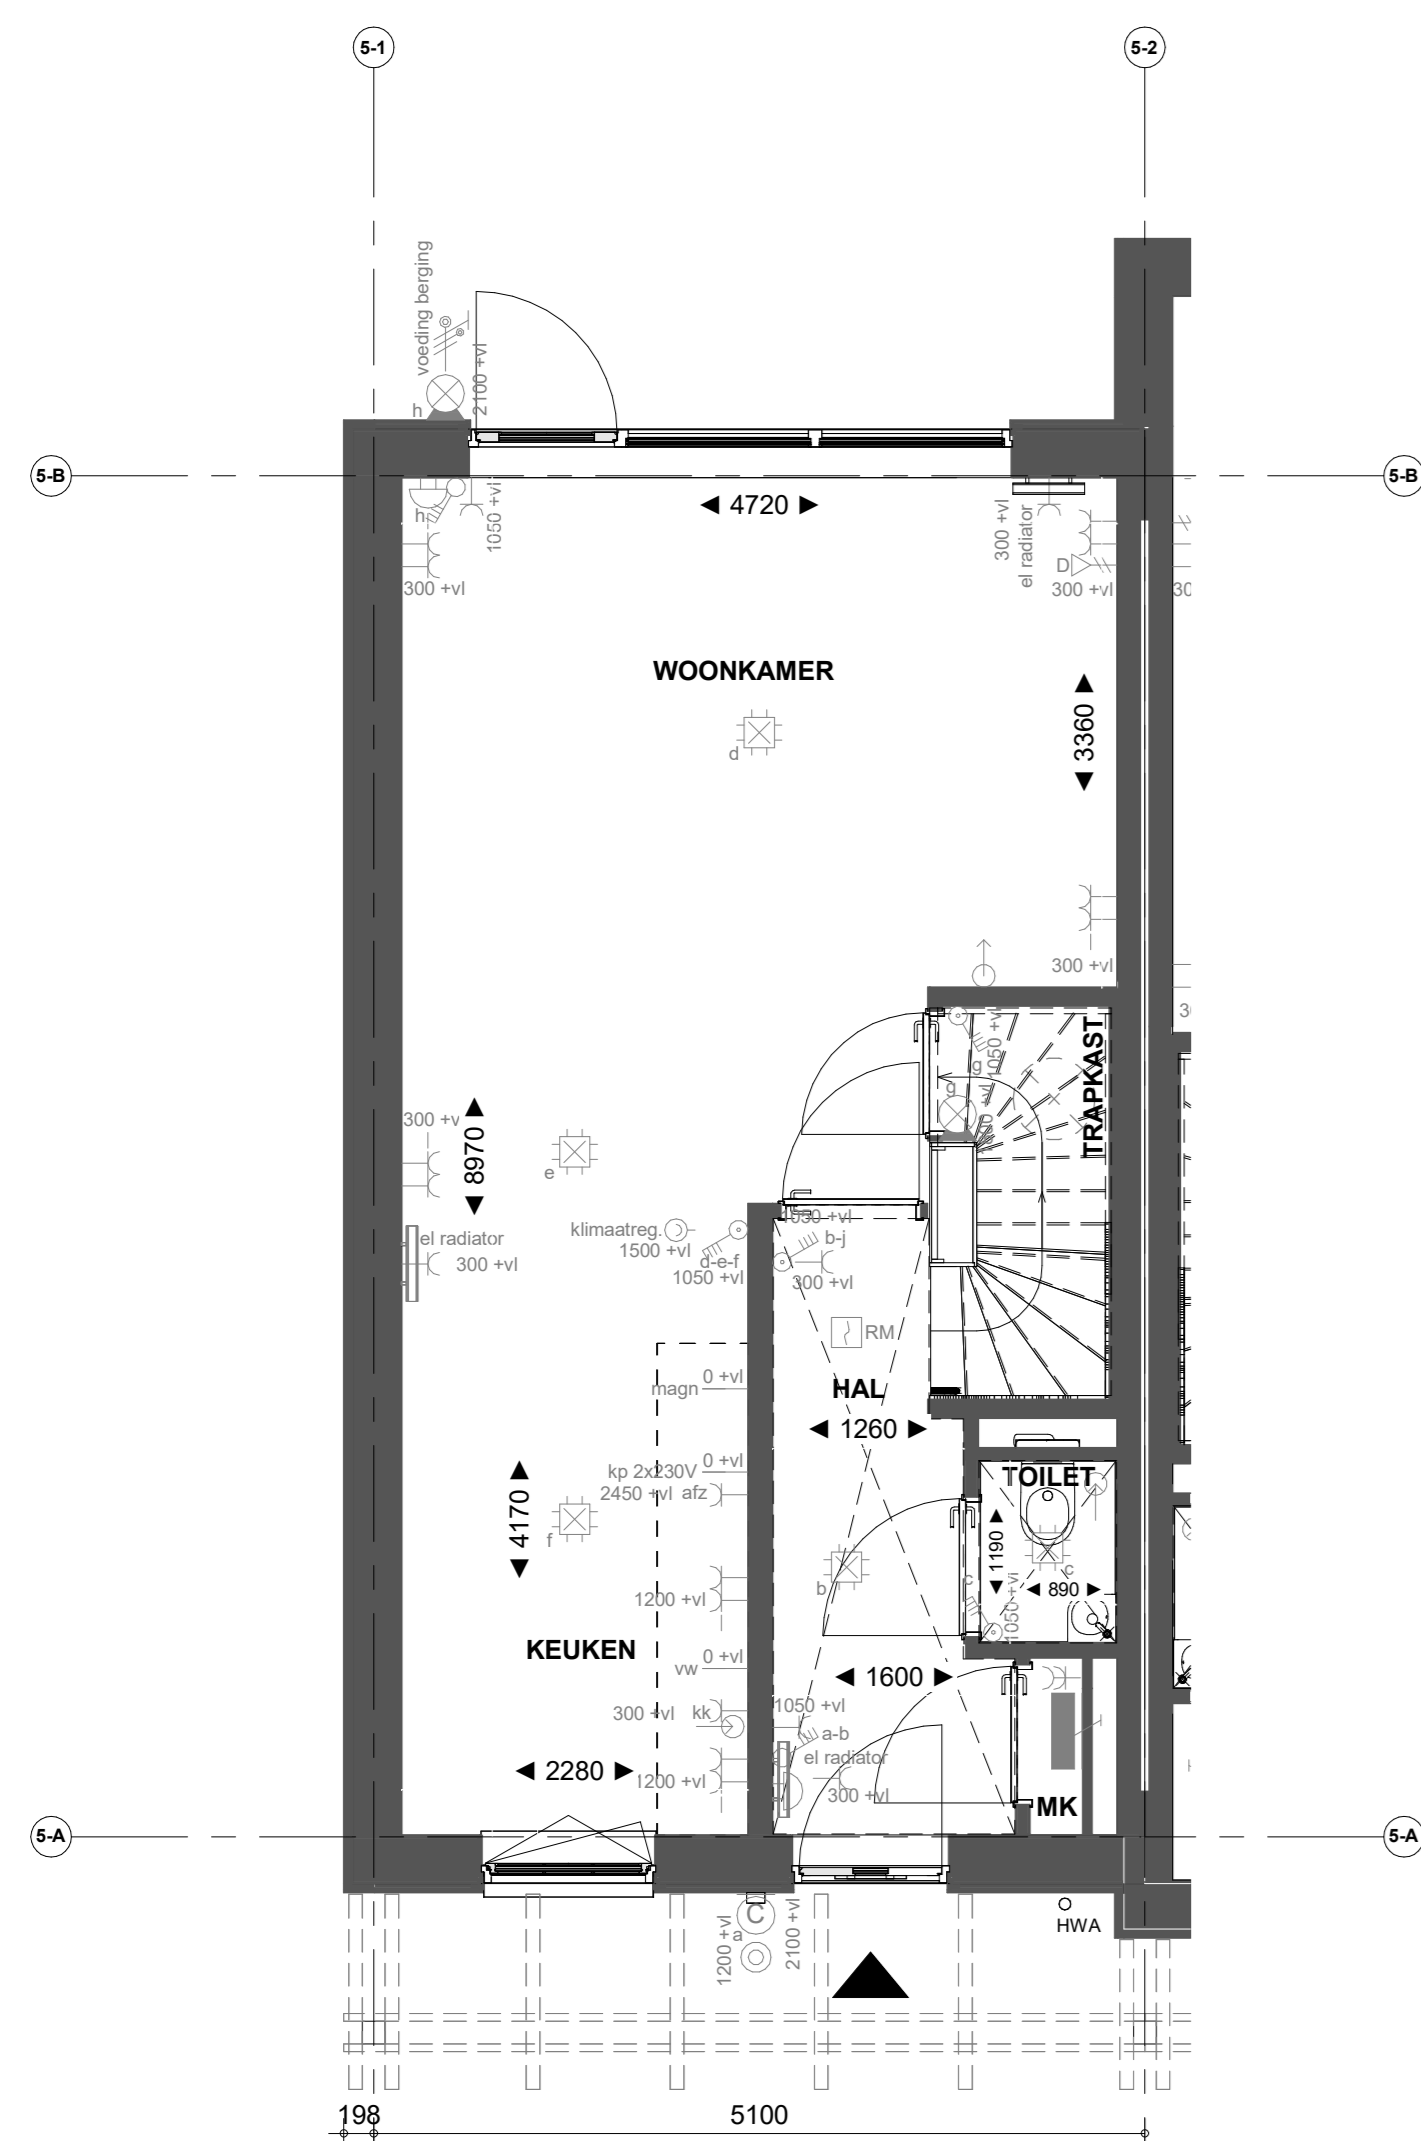

Bouwnr. 65

Begane grond